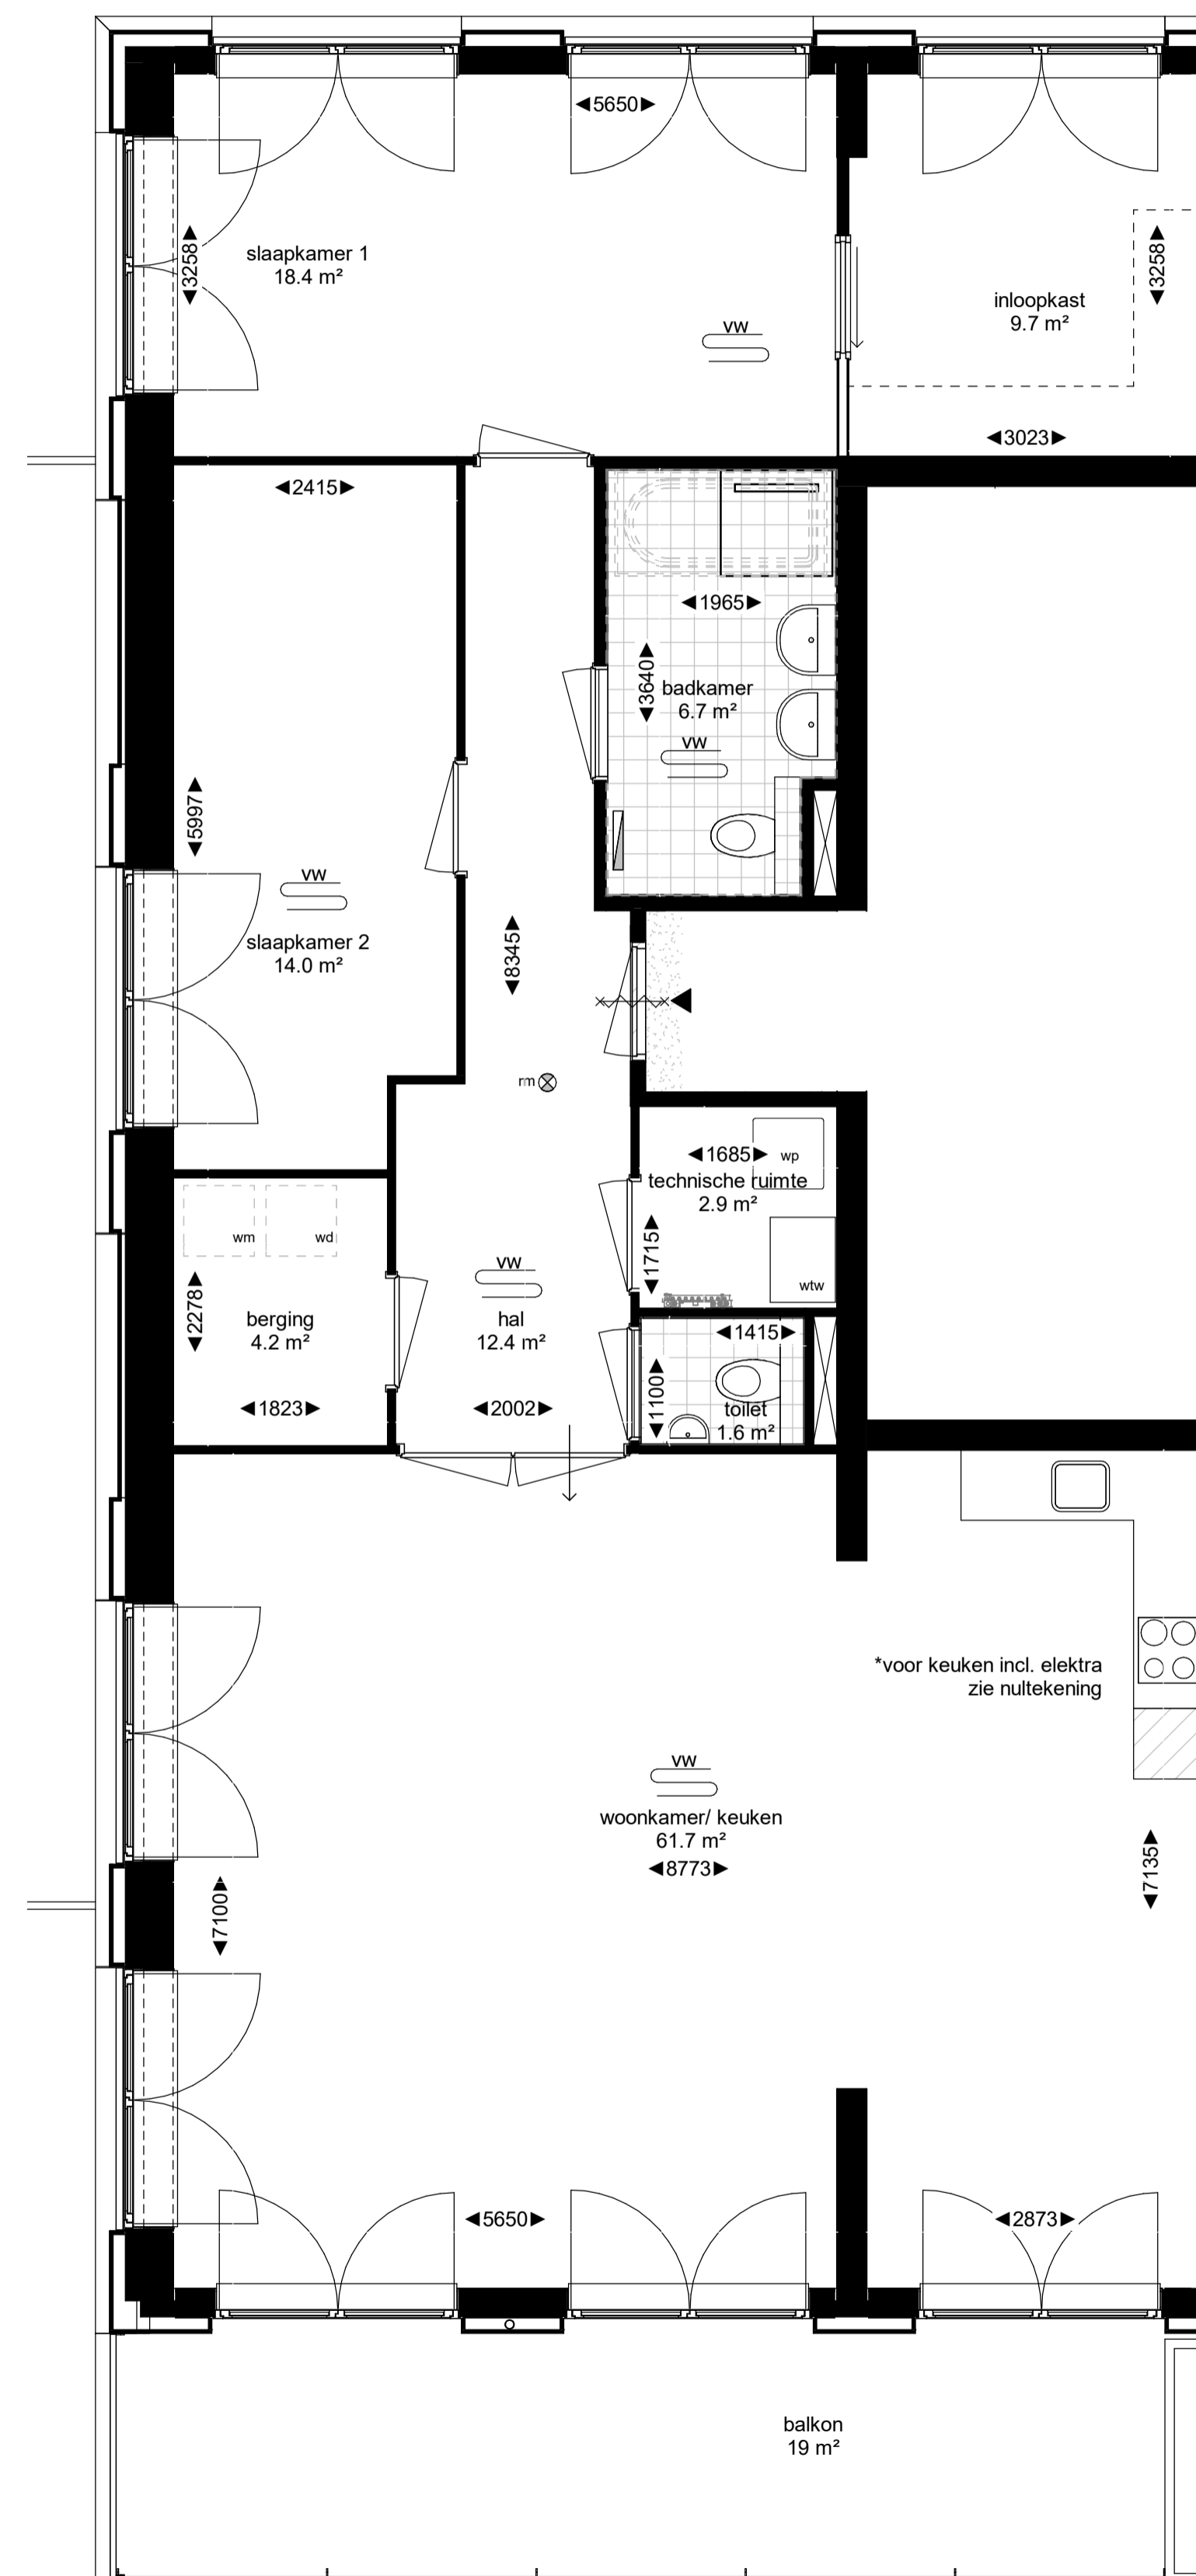

Woningtype H2 (bnr. 504 getekend)

1e verdieping

Bouwnummers met vergelijkbaar type plattegrond als bnr. 504:

- 1e verdieping: bnr. 505\*
- 2e verdieping: bnr. 508, 509\*
- 3e verdieping: bnr. 512, 513\*
- 4e verdieping: bnr. 517\*
- 5e verdieping: bnr. 521\*
- 6e verdieping: bnr. 525\*
- 7e verdieping: bnr. 529\*

\* = bouwnummer met gespiegelde woningplattegrond

Bouwnummers met vergelijkbaar type plattegrond als bnr. 516:

- 5e verdieping: bnr. 520
- 6e verdieping: bnr. 524
- 7e verdieping: bnr. 528
- 8e verdieping: bnr. 532, 533\*
- 9e verdieping: bnr. 534, 535\*
- 10e verdieping: bnr. 536, 537\*
- 11e verdieping: bnr. 538, 539\*
- 12e verdieping: bnr. 540, 541\*
- 13e verdieping: bnr. 542, 543\*
- 14e verdieping: bnr. 544, 545\*
- 15e verdieping: bnr. 546, 547\*
- 16e verdieping: bnr. 548, 549\*
- 17e verdieping: bnr. 550, 551\*

Woningtype H3 (bnr. 516 getekend)

4e verdieping