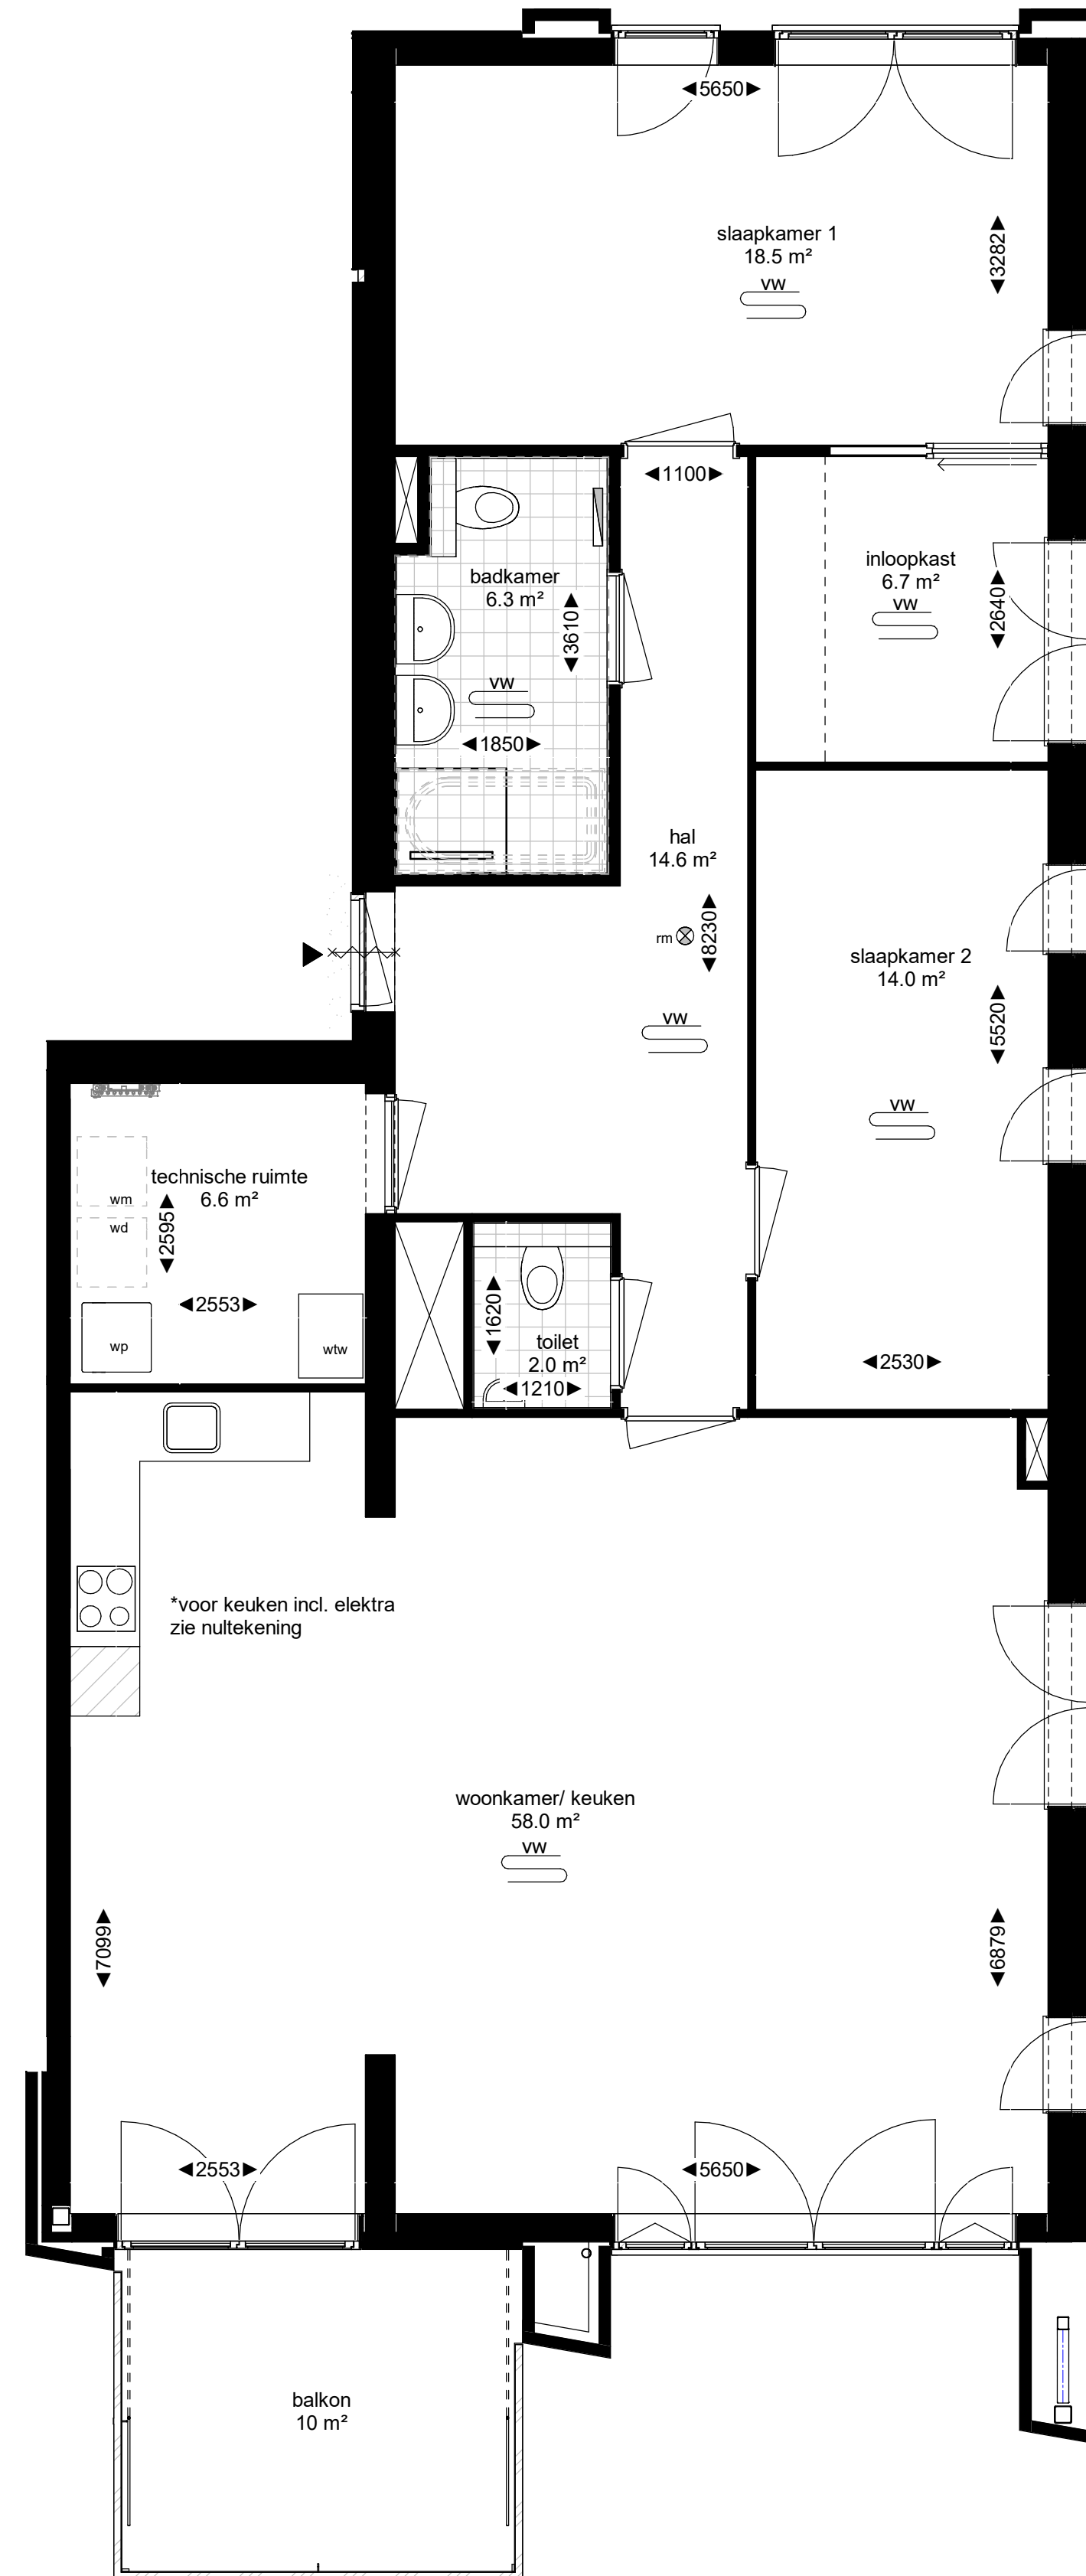

Woningtype I2 (bnr. 507 getekend)

Bouwnummers met vergelijkbaar type plattegrond:
begane grond: bnr. 503

1e verdieping

Woningtype I4 (bnr. 511 getekend)

2e verdieping

Woningtype I3 (bnr. 515 getekend)

Bouwnummers met vergelijkbaar type plattegrond:
4e verdieping: bnr. 519
5e verdieping: bnr. 523
6e verdieping: bnr. 527
7e verdieping: bnr. 531

3e verdieping

Renvooi

Plattegrond

Elektra

Kopersopties L'EAU