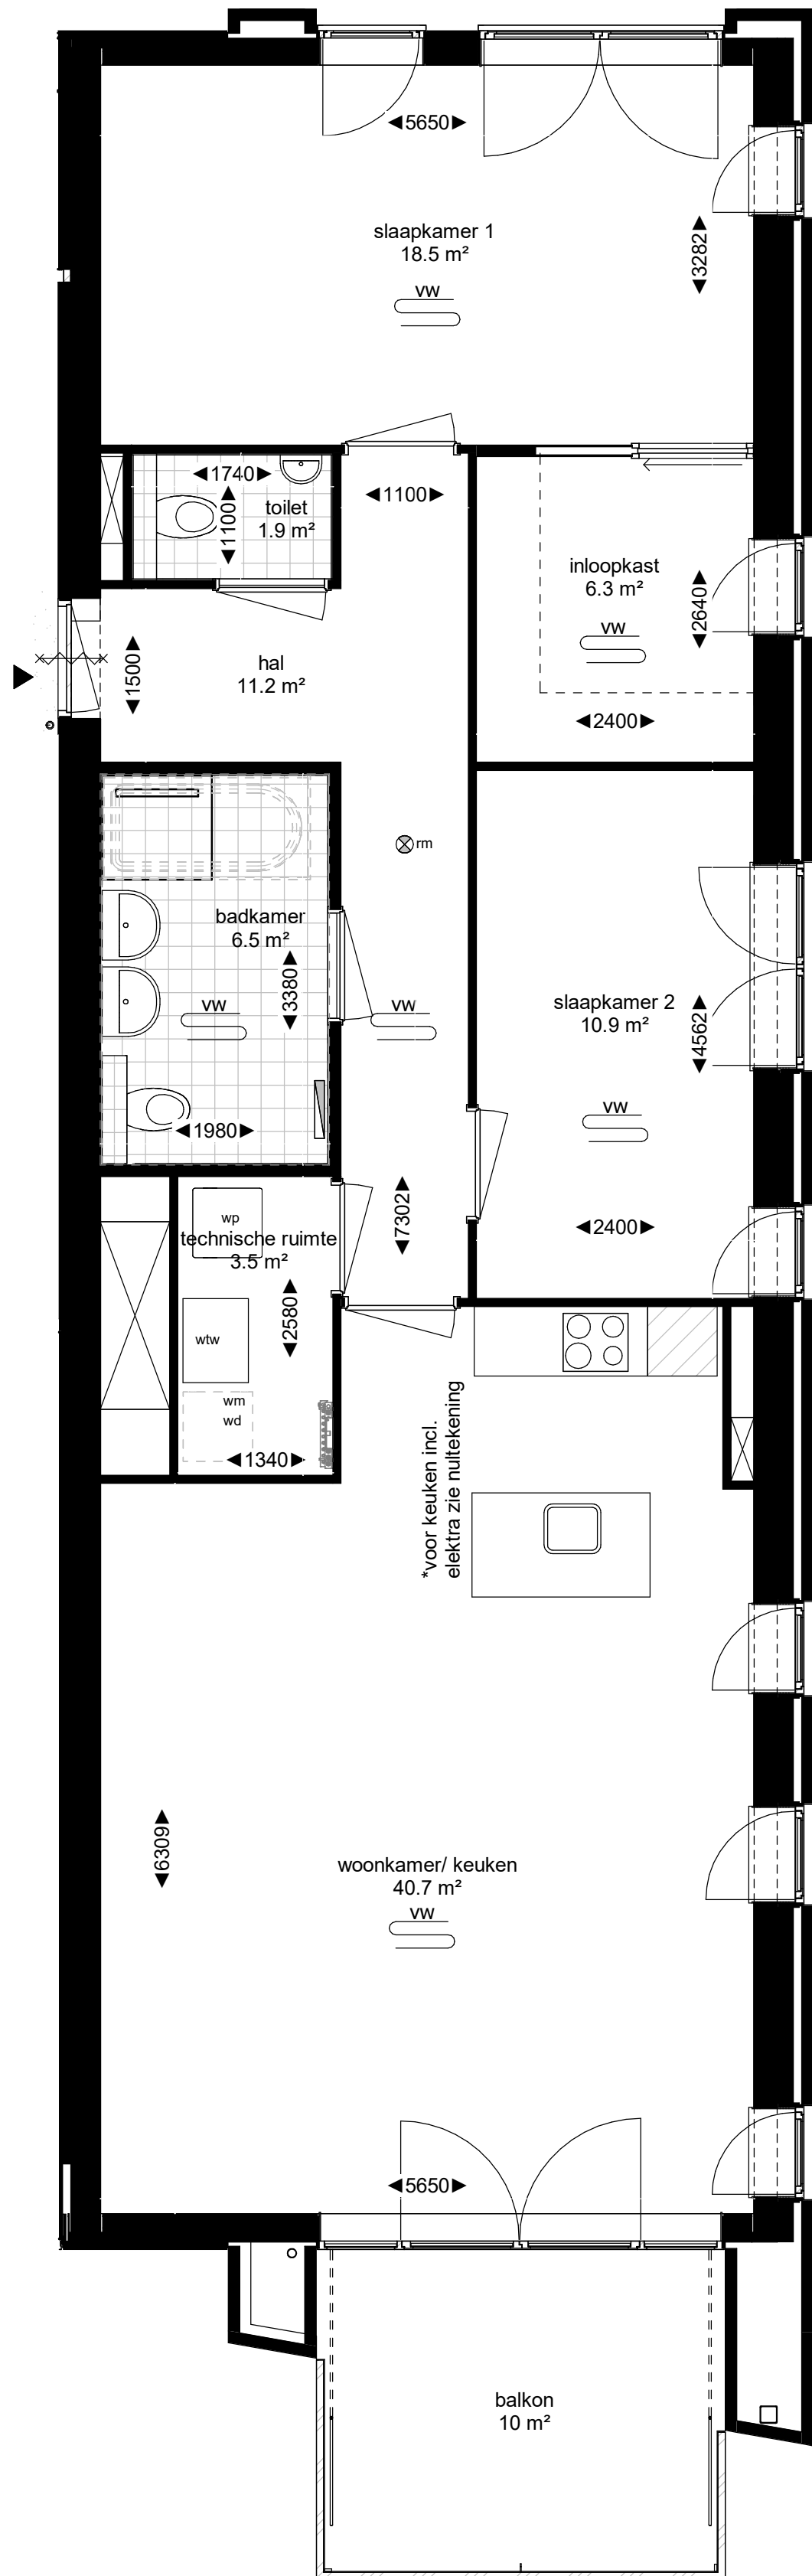

Woningtype I2 (bnr. 507 getekend)

Bouwnummers met vergelijkbaar type plattegrond:
begane grond: bnr. 503

1e verdieping

Woningtype I4 (bnr. 511 getekend)

2e verdieping

Woningtype I3 (bnr. 515 getekend)

Bouwnummers met vergelijkbaar type plattegrond:
4e verdieping: bnr. 519
5e verdieping: bnr. 523
6e verdieping: bnr. 527
7e verdieping: bnr. 531

3e verdieping

Renvooi

Plattegrond

Elektra

Kopersopties L'EAU