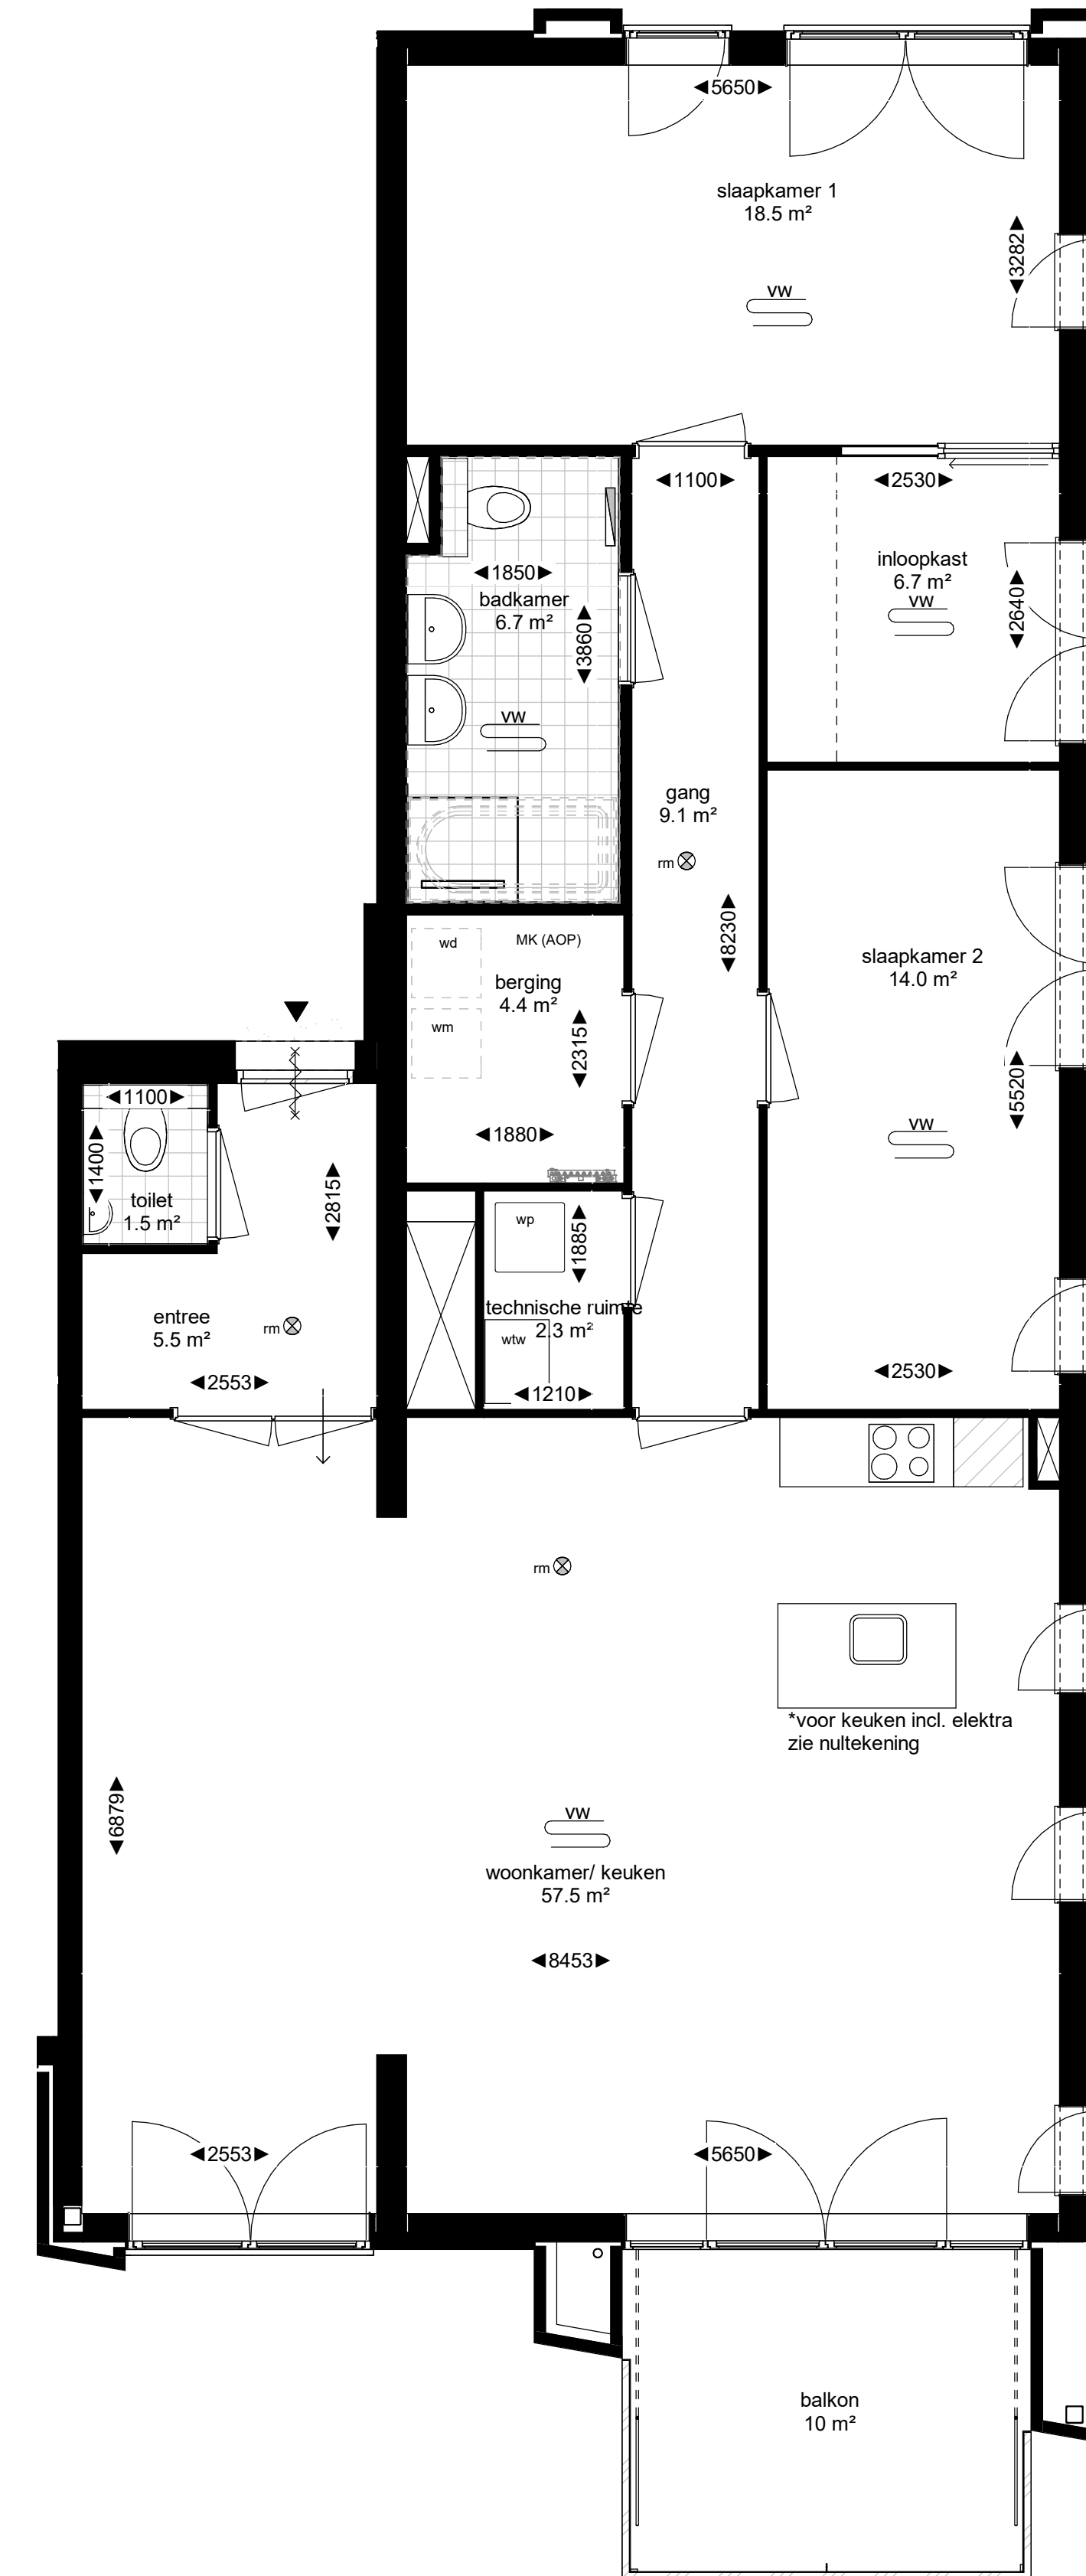

Woningtype I2 (bnr. 507 getekend)

Bouwnummers met vergelijkbaar type plattegrond:
begane grond: bnr. 503

1e verdieping

Woningtype I4 (bnr. 511 getekend)

2e verdieping

Woningtype I3 (bnr. 515 getekend)

Bouwnummers met vergelijkbaar type plattegrond:
4e verdieping: bnr. 519
5e verdieping: bnr. 523
6e verdieping: bnr. 527
7e verdieping: bnr. 531

3e verdieping

Renvooi

Plattegrond

Elektra

Kopersopties L'EAU