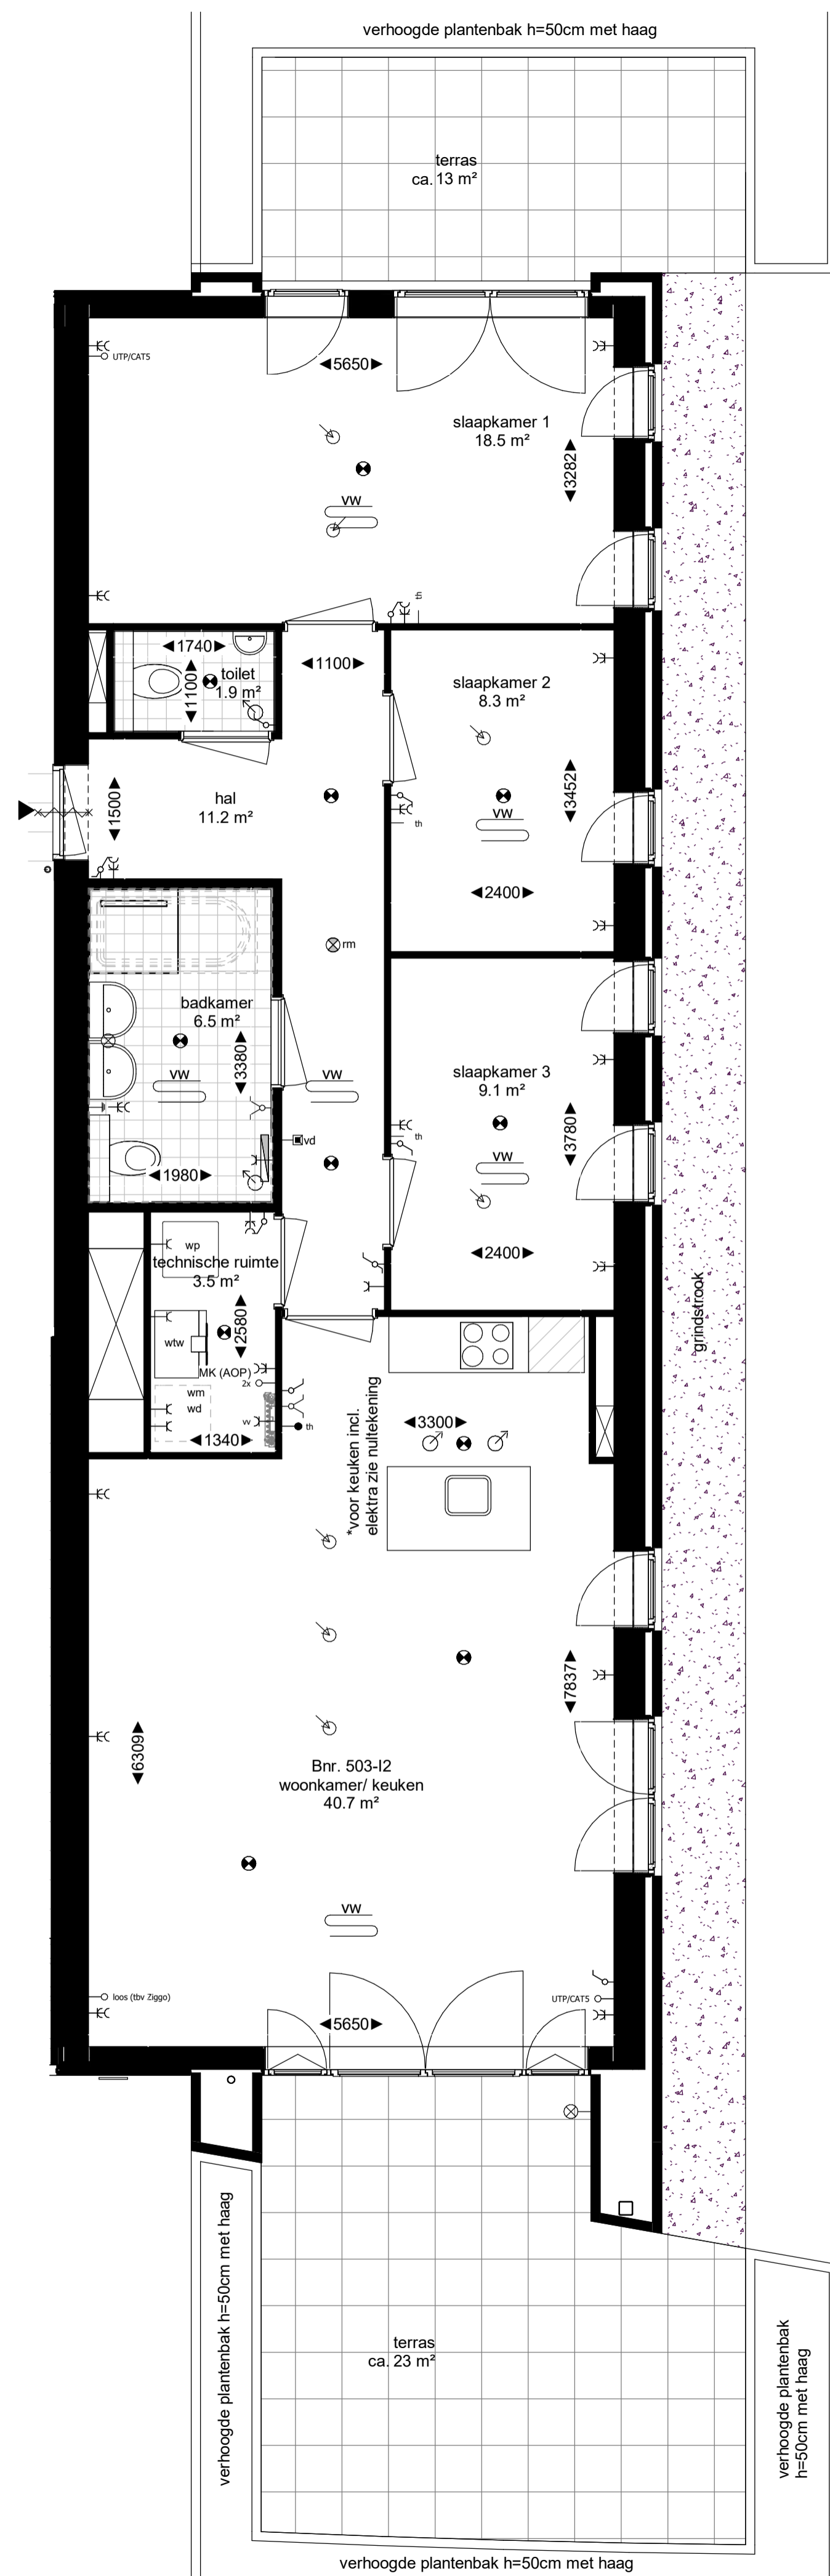

# Bouwnummer 503 - 103,0m<sup>2</sup> GBO

## begane grond

Maten in millimeters.  
Maten zijn 'circa' maten.

## begane grond

#### Plattegrond

-  toilet (optioneel gestippeld)
-  douche met drainage
-  wastafel
-  bad (optioneel)
-  wasdrogeraansluiting
-  wasmachineaansluiting
-  vloerverwarming
-  tegelwerk
-  schacht
-  verlaagd plafond
-  entree woning
-  brandwerendheid kozijn
-  zeffalendheid kozijn (deurdranger)
-  draai-kepraam
-  deur
-  loopdeur
-  radiator
-  warmtepomp
-  WTW-units
-  verdelers vloerverwarming