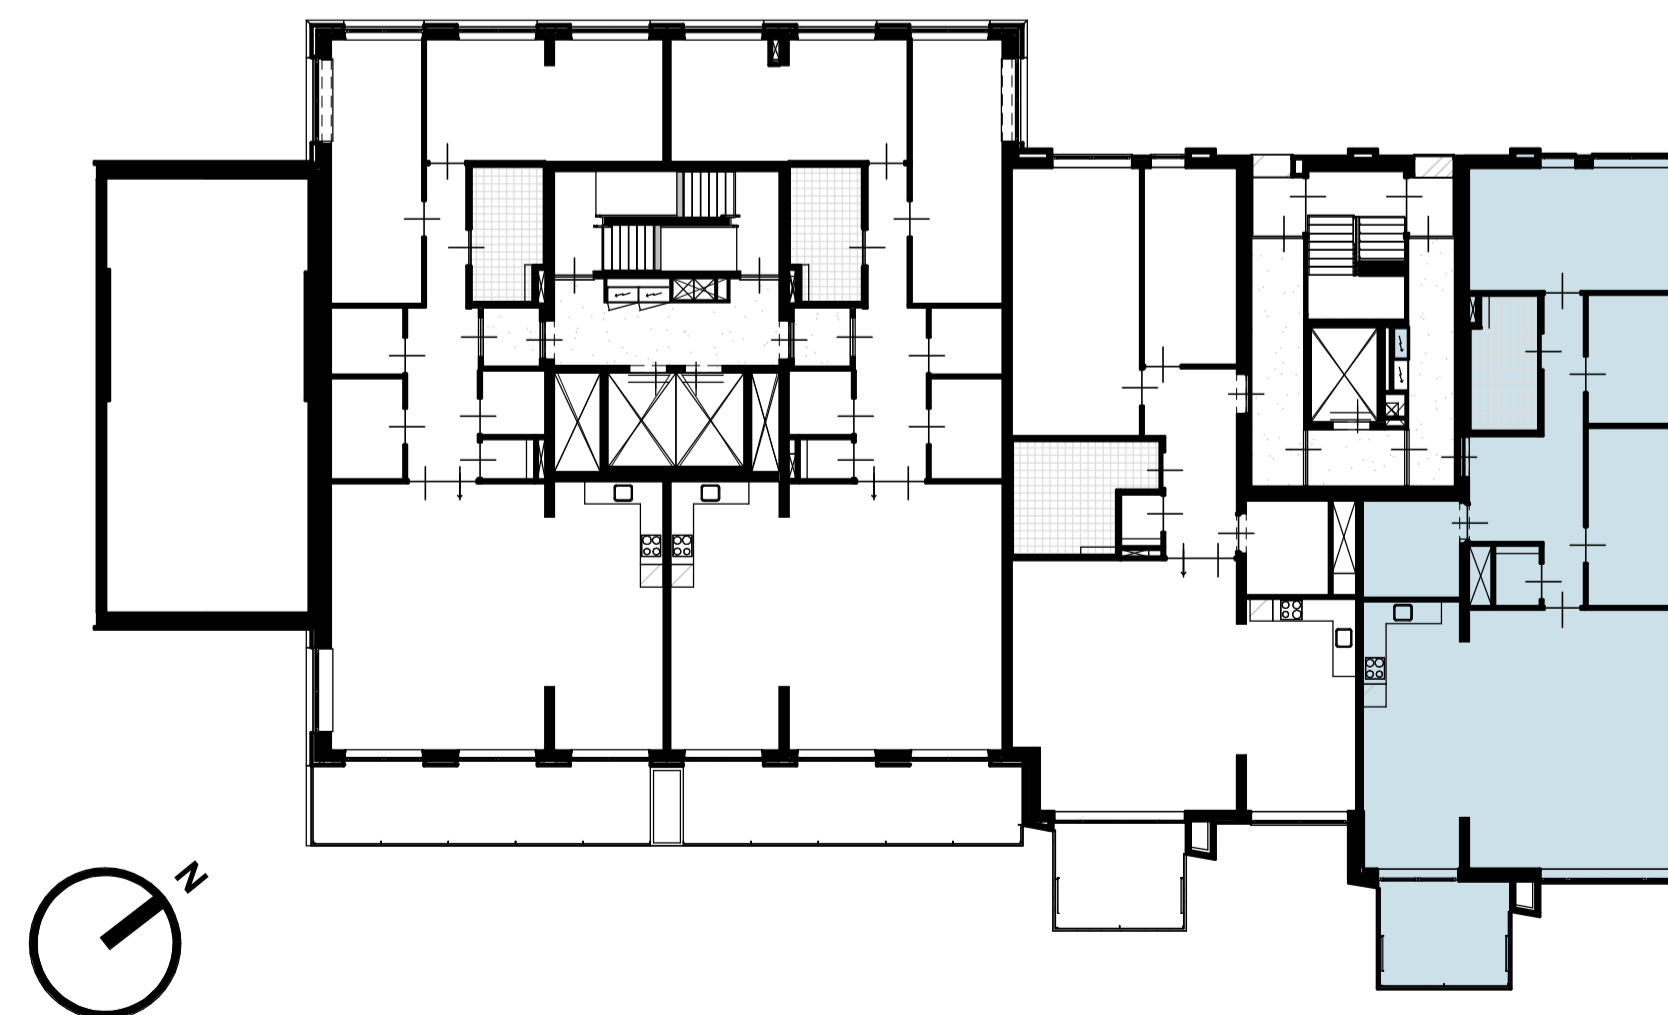

# Bouwnummer 511 - 129.8m<sup>2</sup> GBO

## 2e verdieping

Maten in millimeters.  
Maten zijn 'circa' maten.

## 2e verdieping