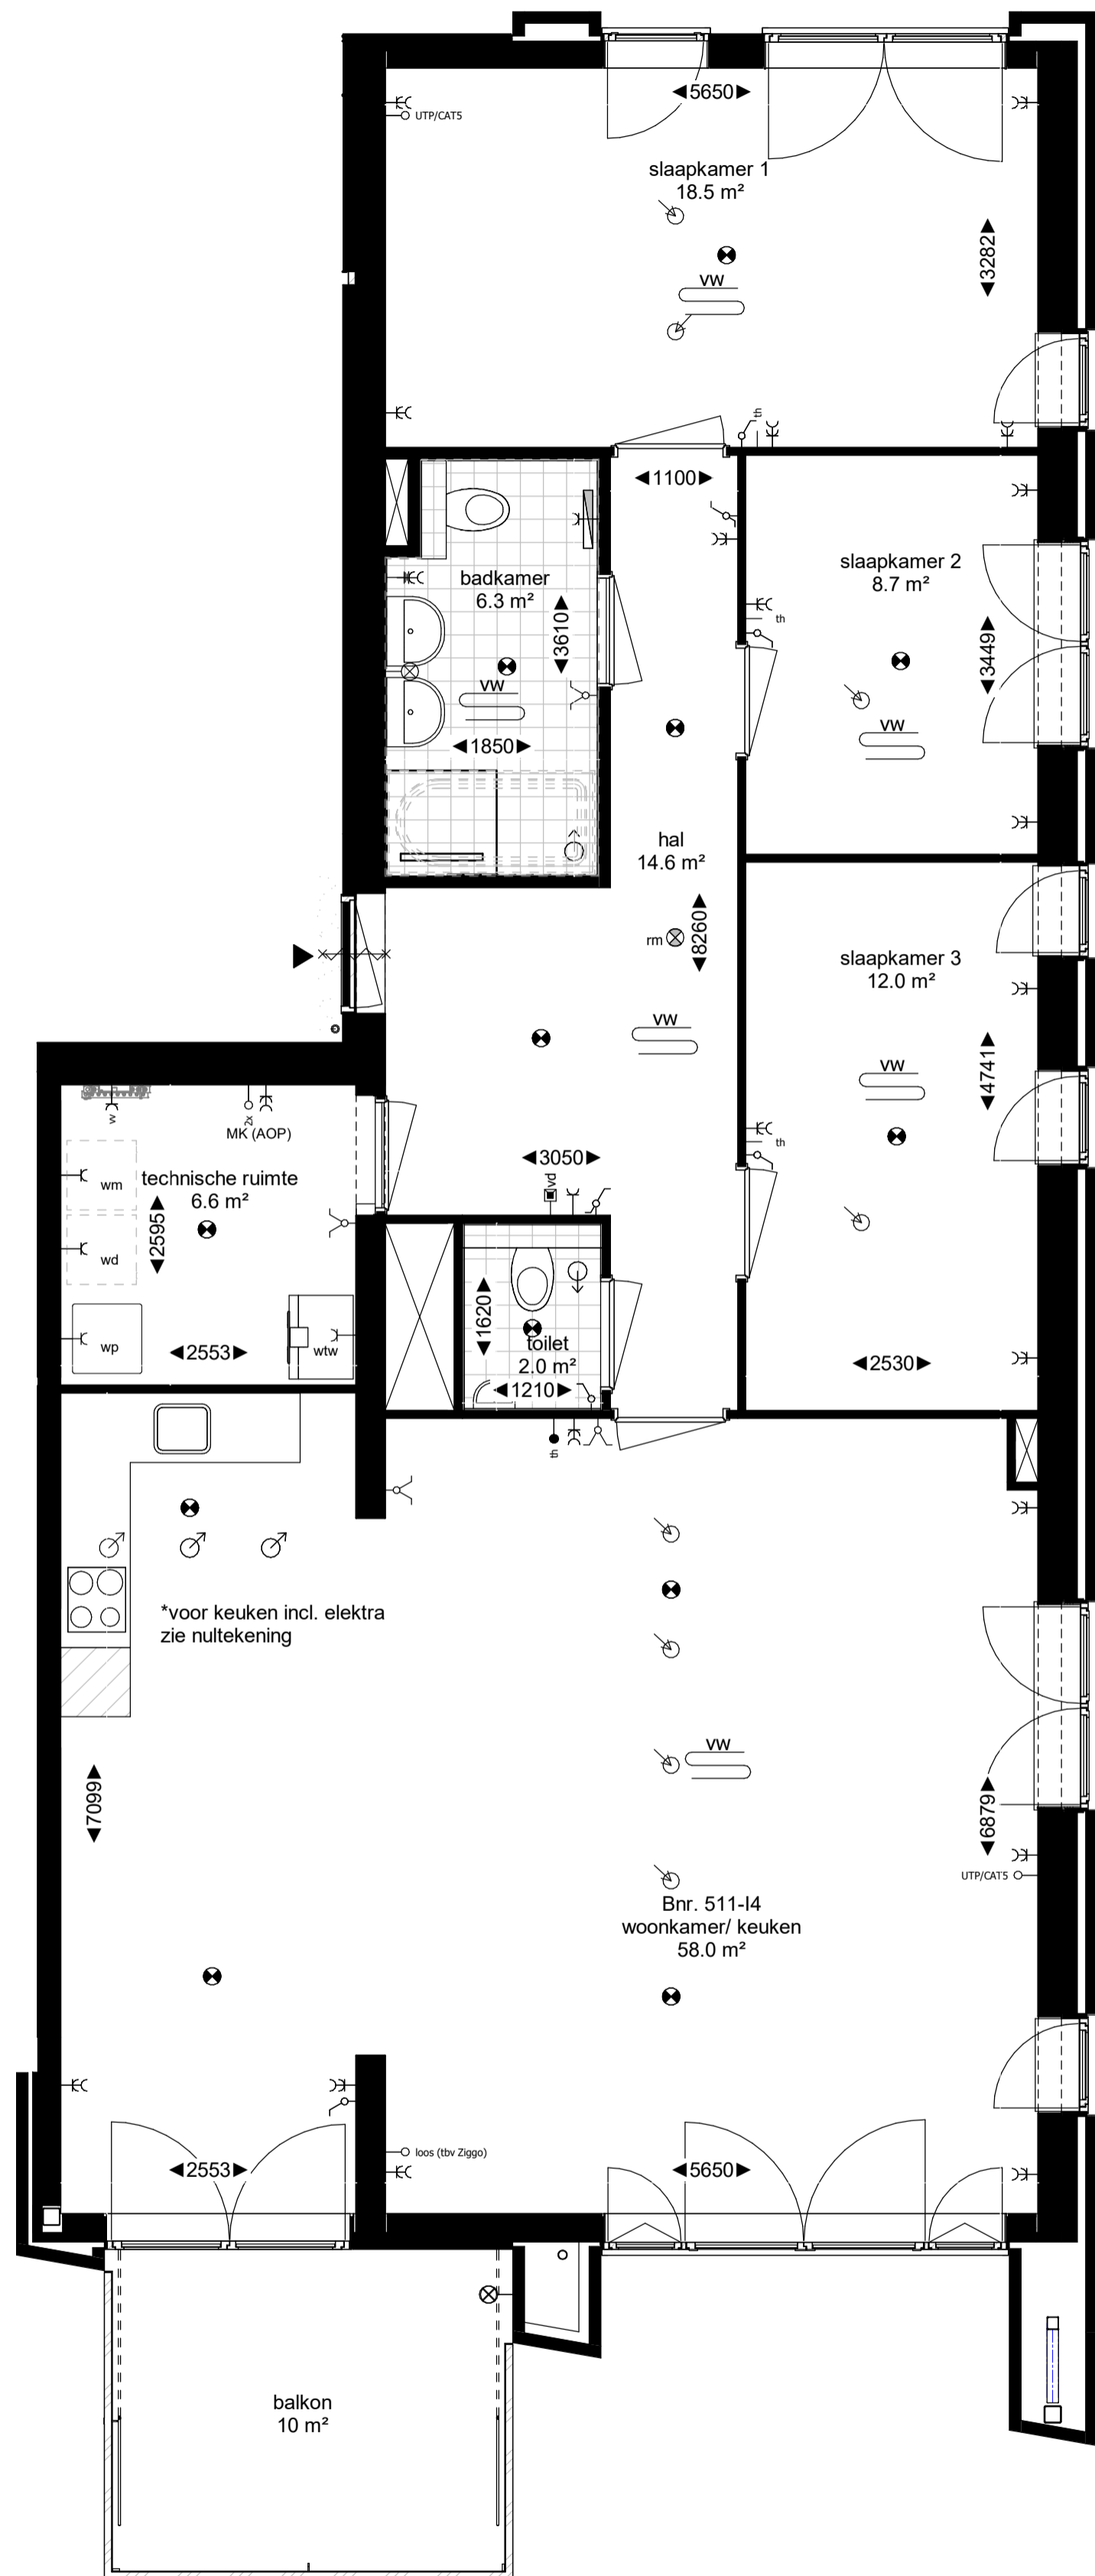

# Bouwnummer 511 - 129.8m<sup>2</sup> GBO

## 2e verdieping

Maten in millimeters.  
Maten zijn 'circa' maten.

## 2e verdieping