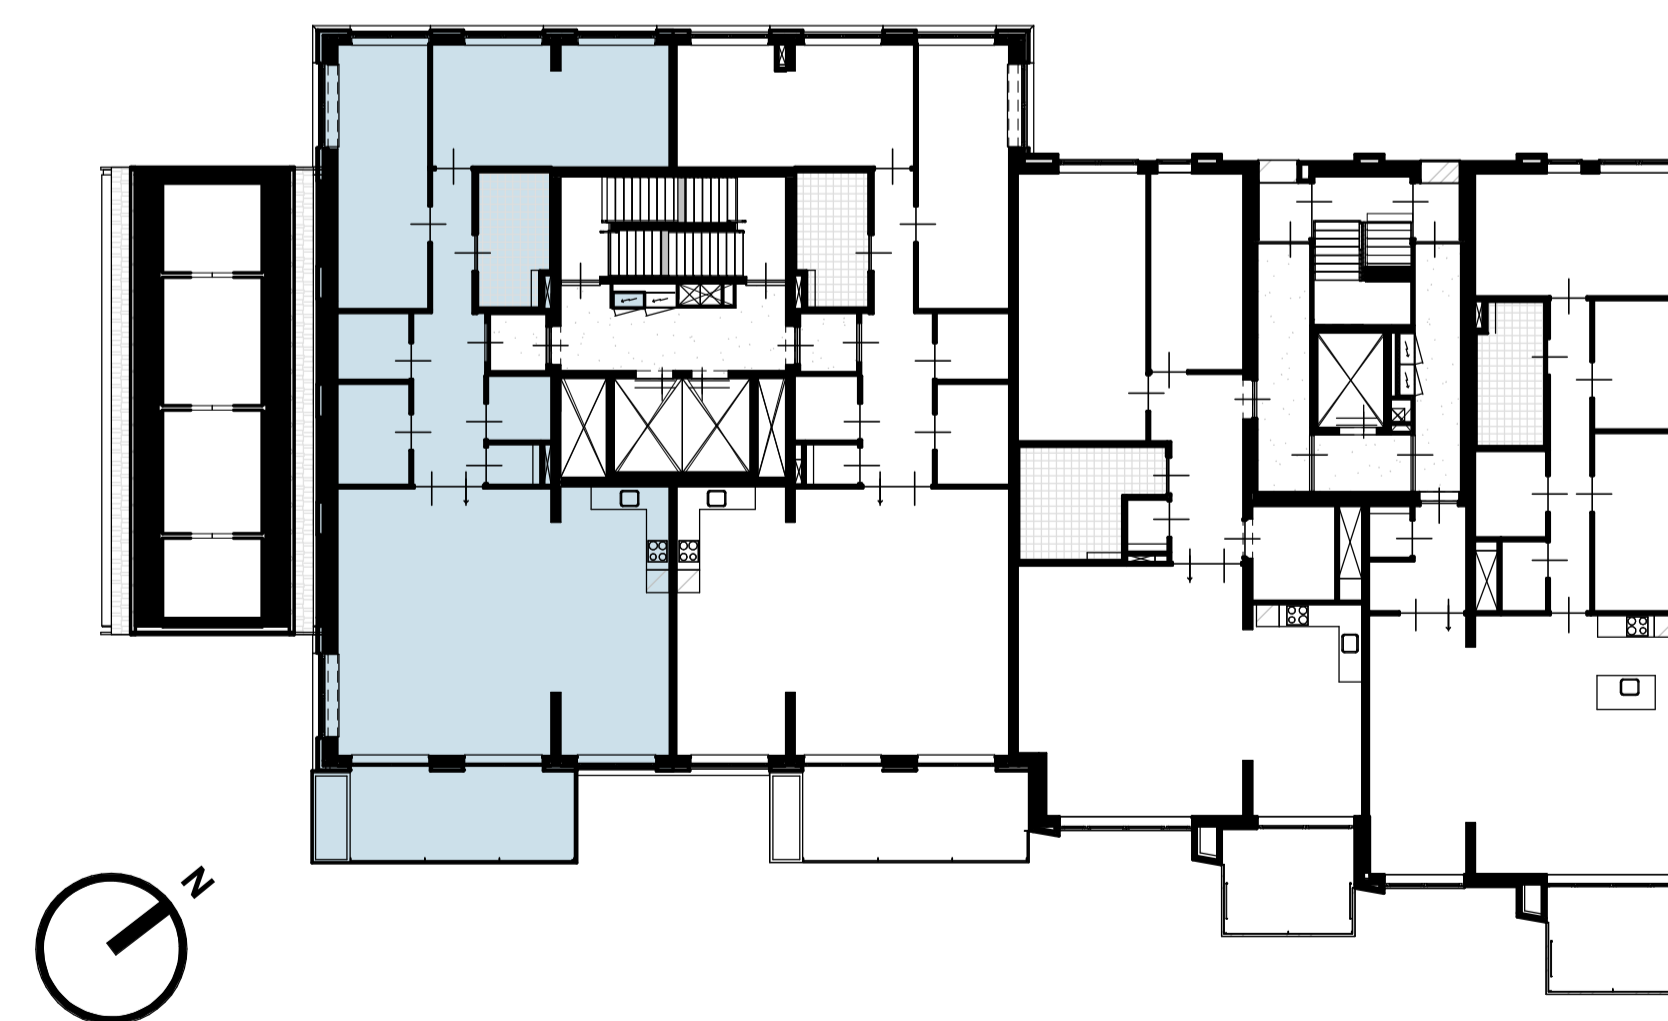

Bouwnummer 512 - 134.9m² GBO

3e verdieping

Maten in millimeters.
Maten zijn 'circa' maten.

3e verdieping

Renvooi

Plattegrond

- toilet (optioneel gestipt)
- douche met dringoot
- wastafel
- bad (optioneel)
- wd
- wm
- vloerverwarming
- tegelwerk
- schacht
- verlaagd plafond
- entree woning
- brandwerendheid kozijn
- zeffskuldendheid kozijn (deurdranger)
- draai-kiepraam
- deur
- loopdeur
- radiator
- wp
- wtw
- wtw
- verdeler vloerverwarming