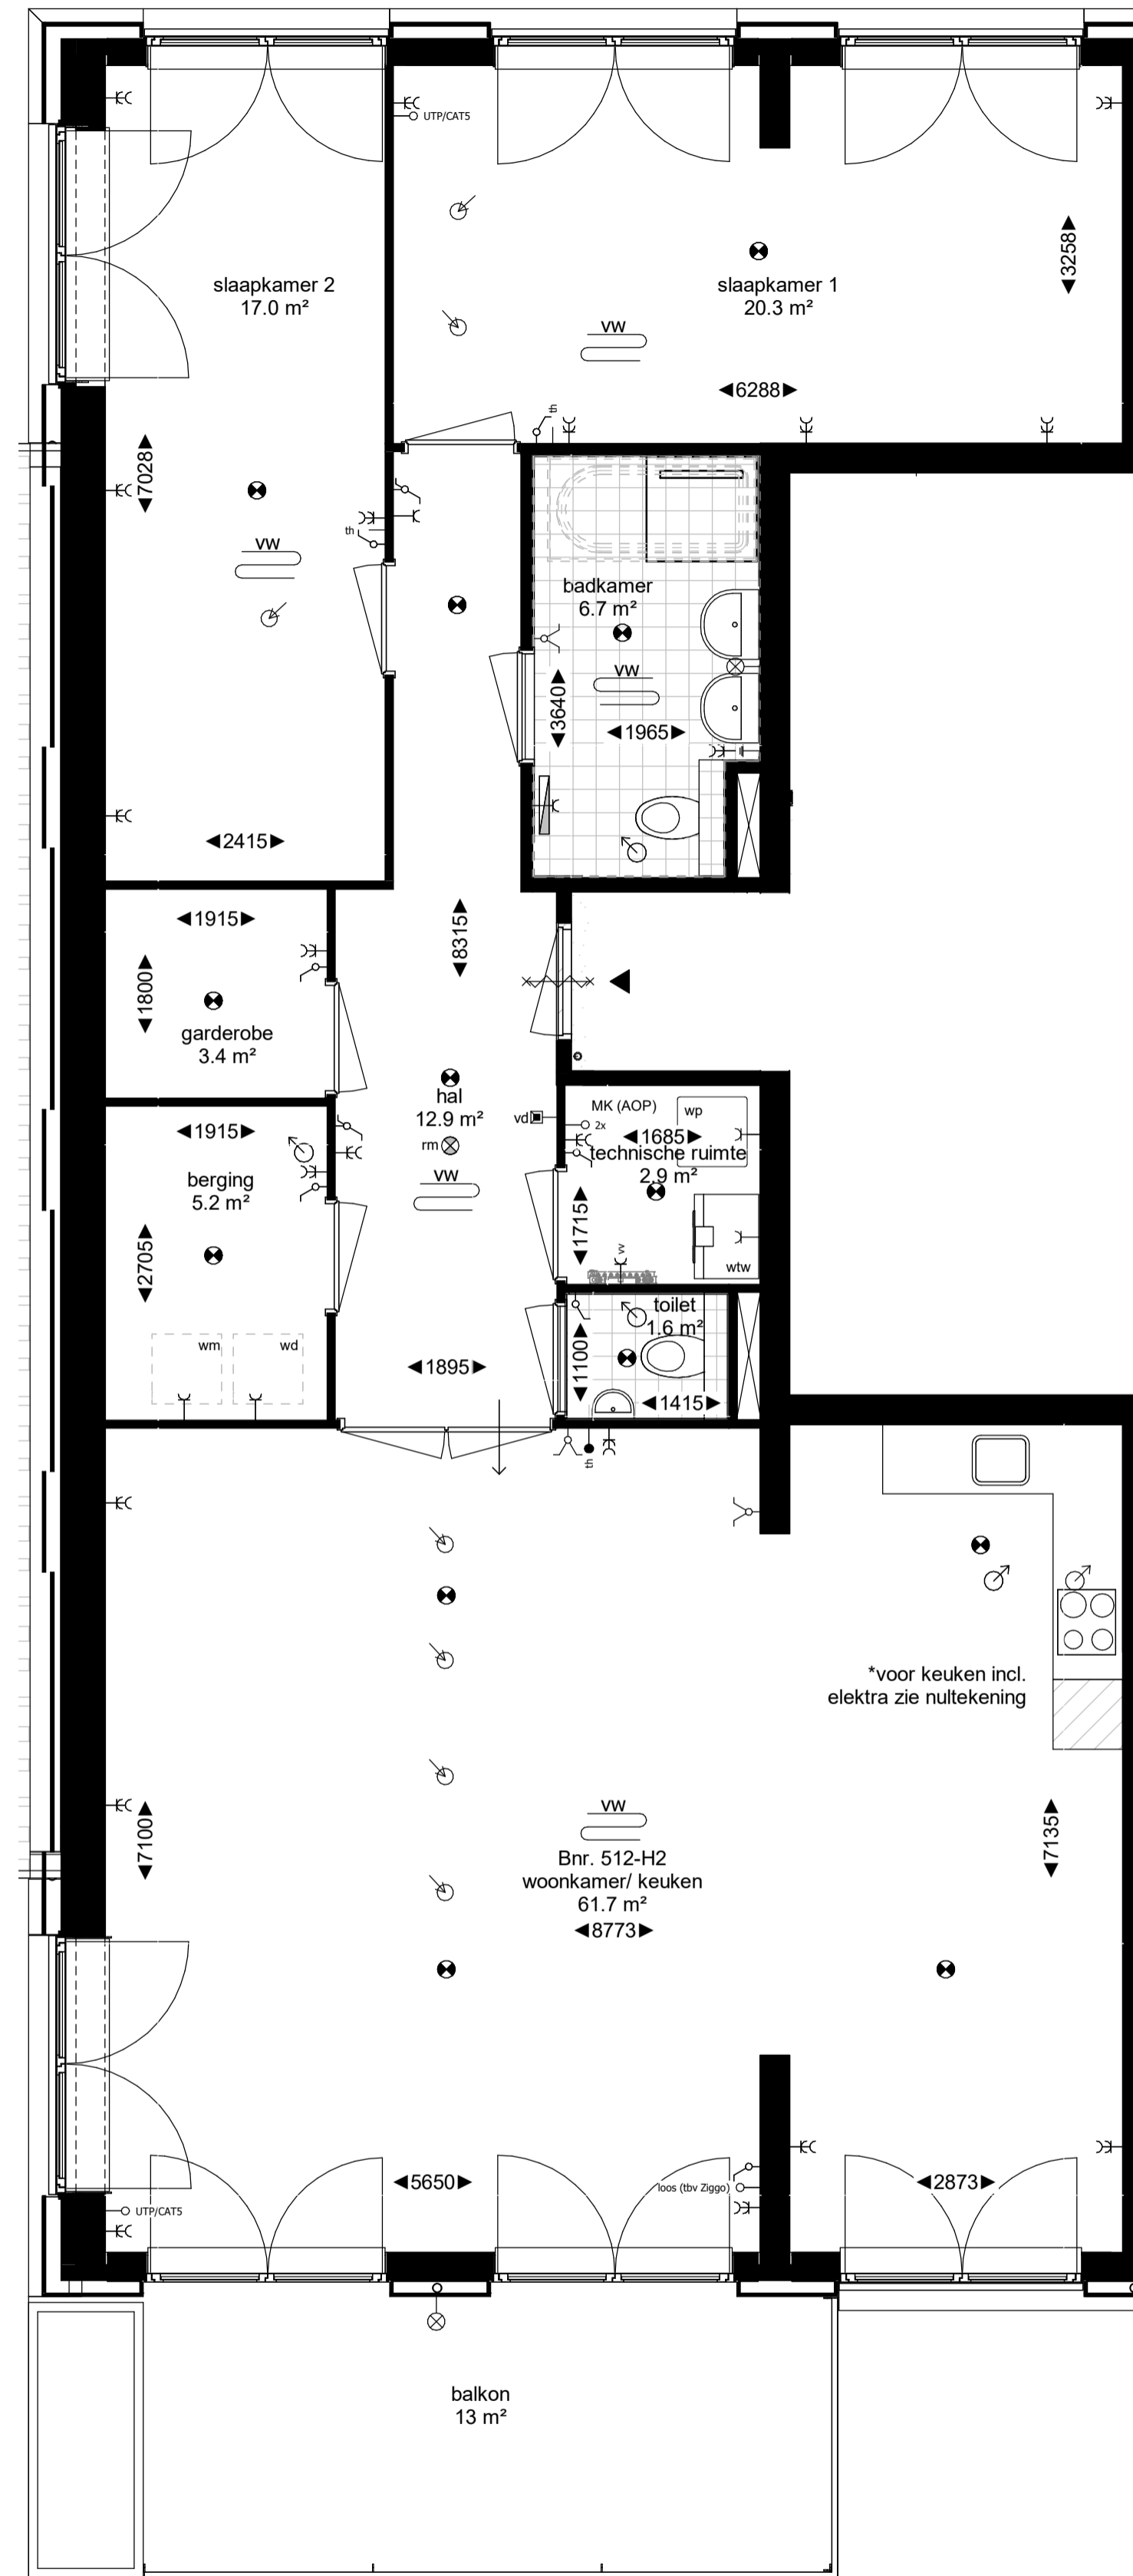

Bouwnummer 512 - 134.9m² GBO

3e verdieping

Maten in millimeters.
Maten zijn 'circa' maten.

3e verdieping

Renvooi

Plattegrond

- toilet (optioneel gestipt)
- douche met dringoot
- wastafel
- bad (optioneel)
- wd
- wm
- vloerverwarming
- tegelwerk
- schacht
- verlaagd plafond
- entree woning
- brandwerendheid kozijn
- zeffskuldendheid kozijn (deurdranger)
- draai-kiepraam
- deur
- loopdeur
- radiator
- wp
- wtw
- wtw
- verdeler vloerverwarming

Elektra

- rookmelder
- bel
- dubbele schakelaar
- enkele schakelaar
- wisselschakelaar
- videfoon
- thermostaat
- draadloze thermostaat
- aansluitpunt vloerverwarming
- MK (AOP) overnamepunt meterkast
- leiding loos
- centraal aardpunt
- lichtpunt plafond
- lichtpunt wand
- enkele wandcontactdoos
- dubbele wandcontactdoos
- afzuigpunt mechanische ventilatie
- aanvoerpunt mechanische ventilatie

Verkooptekening bnr. 512