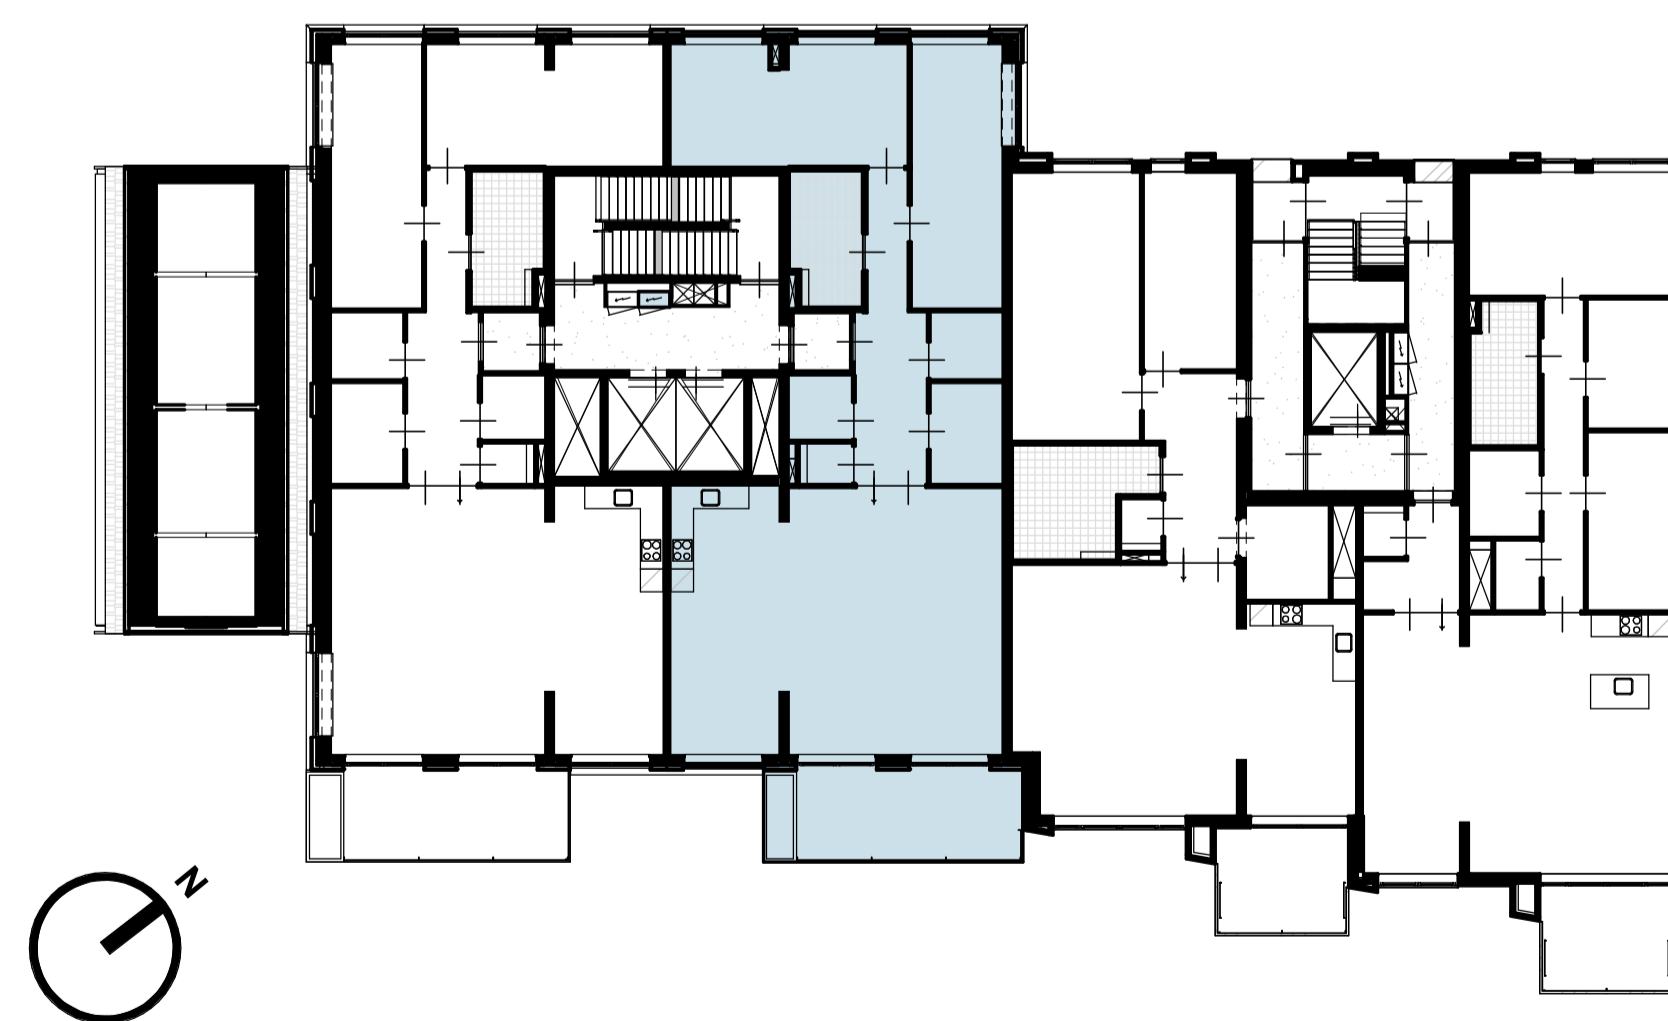

Bouwnummer 513 - 134,9m² GBO

3e verdieping

Maten in millimeters.
Maten zijn 'circa' maten.

3e verdieping

Renvooi

Plattegrond

-  toilet (optioneel gestippeld)
-  douche met draingoot
-  wastafel
-  bad (optioneel)
-  wd wasdrogeraansluiting
-  wm wasmachineaansluiting
-  vloerverwarming
-  tegelwerk
-  schacht
-  verlaagd plafond
-  entree woning
-  brandwerendheid kozijn
-  zeefalendheid kozijn (deurdranger)
-  draai-kepraam
-  deur
-  loopdeur
-  radiator
-  wp warmtepomp
-  vtw WTW-units
-  verdelersymbol vloerverwarming