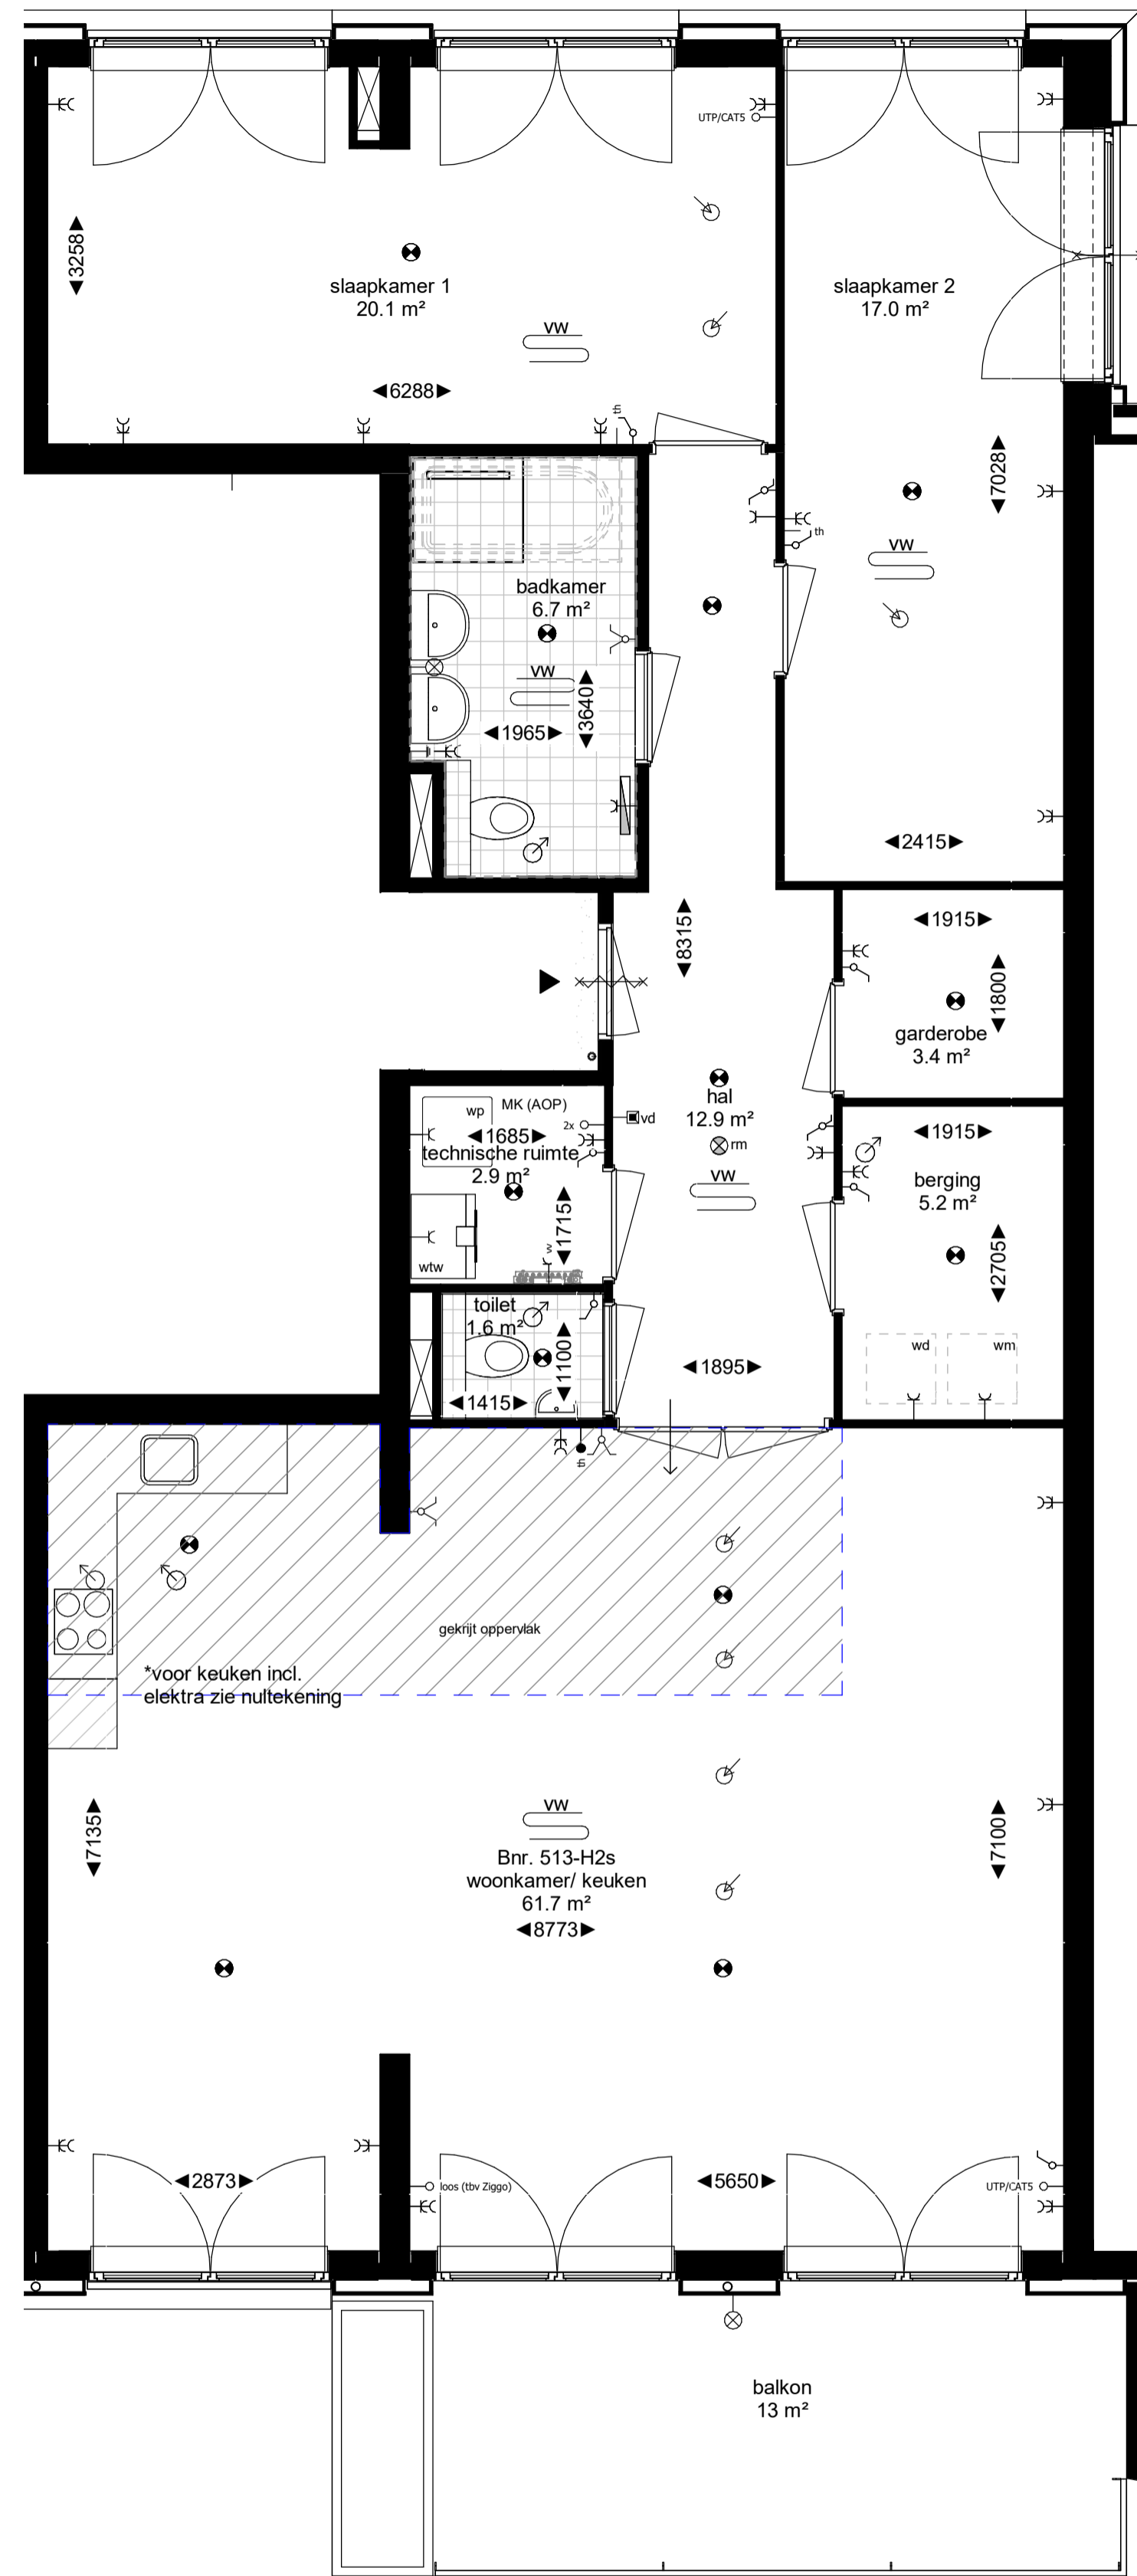

Bouwnummer 513 - 134,9m² GBO

3e verdieping

Maten in millimeters.
Maten zijn 'circa' maten.

3e verdieping

Renvooi

Plattegrond

-  toilet (optioneel gestippeld)
-  douche met draingoot
-  wastafel
-  bad (optioneel)
-  wd wasdrogeraansluiting
-  wm wasmachineaansluiting
-  vloerverwarming
-  tegelwerk
-  schacht
-  verlaagd plafond
-  entree woning
-  brandwerendheid kozijn
-  zeefalendheid kozijn (deurdranger)
-  draai-kepraam
-  deur
-  loopdeur
-  radiator
-  wp warmtepomp
-  vtw WTW-units
-  verdelersymbol vloerverwarming

Elektra

-  rookmelder
-  bel
-  dubbele schakelaar
-  enkele schakelaar
-  wisselchakelaar
-  videfoon
-  thermostaat
-  draadloze thermostaat
-  aansluitpunt vloerverwarming
-  MK (ACP) overnamepunt meterkast
-  kleding loos
-  centraal aardpunt
-  lichtpunt plafond
-  lichtpunt wand
-  enkele wandcontactdoos
-  dubbele wandcontactdoos
-  afzuigpunt mechanische ventilatie
-  aanvoerpunt mechanische ventilatie