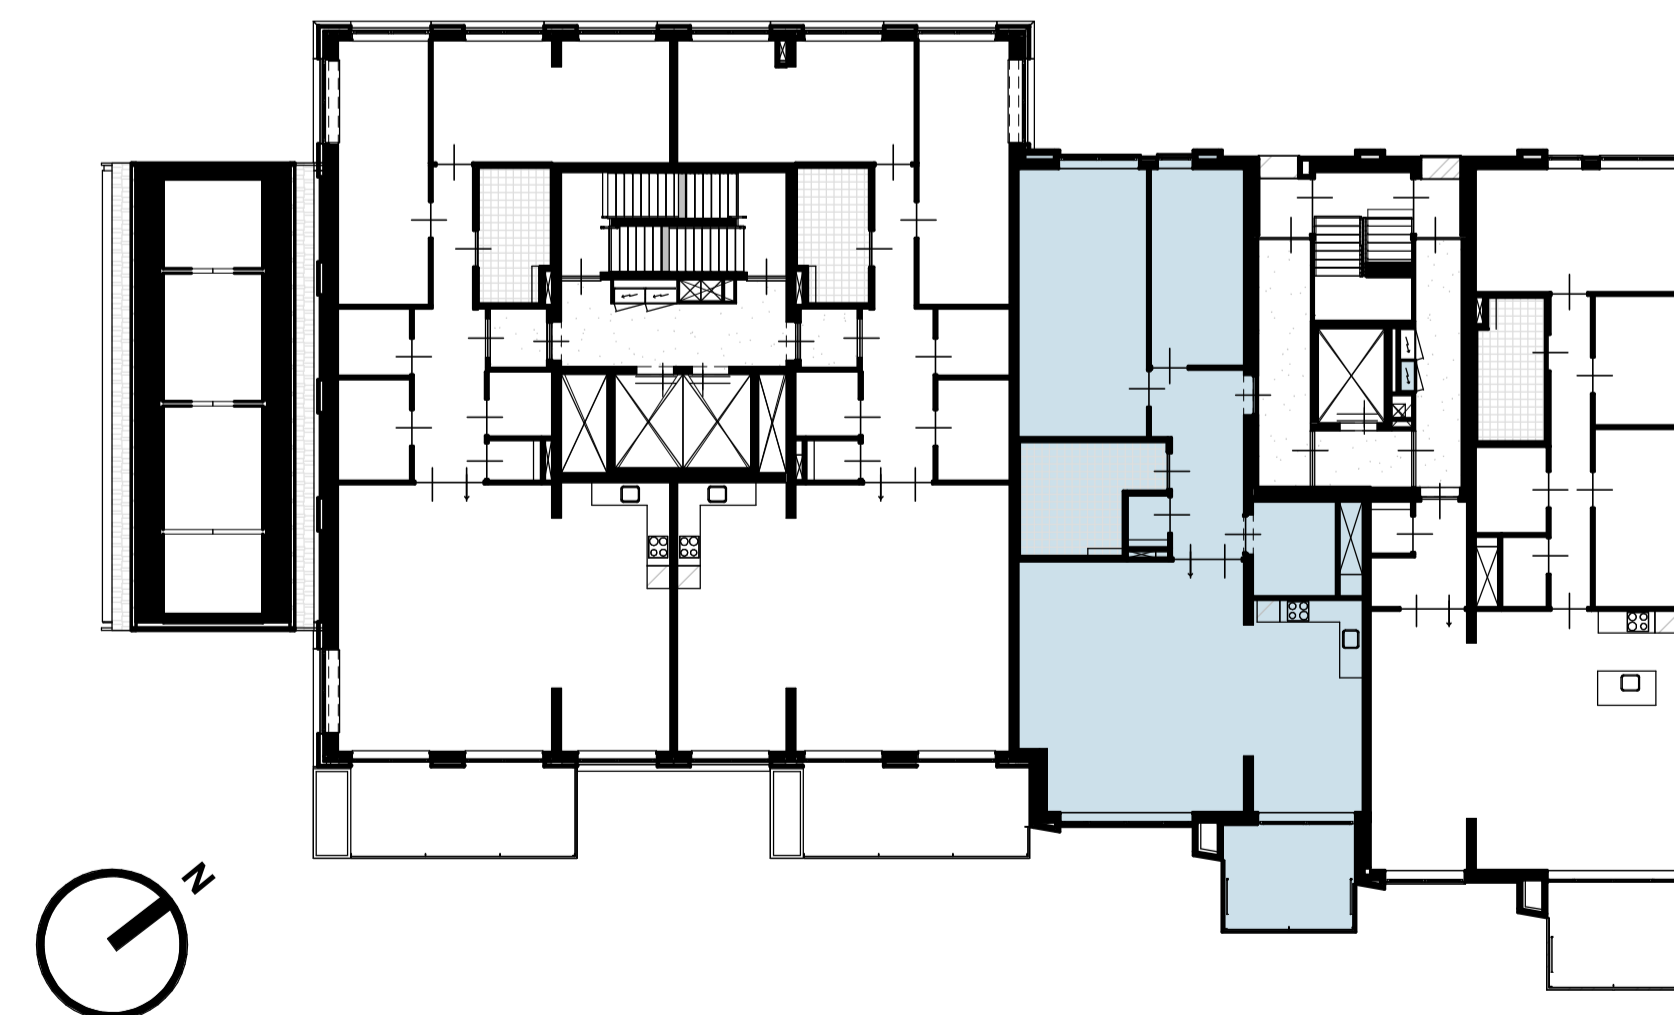

Bouwnummer 514 - 123.2m² GBO

Renvooi

Plattegrond

-  toilet (optioneel gestipt)
-  douche met dringoot
-  wastafel
-  bad (optioneel)
-  wd
wasdrogeraansluiting
-  wm
wasmachinaansluiting
-  vw
vloerverwarming
-  tegelwerk
-  schacht
-  verlaagd plafond
-  entree woning
-  brandwerendheid kozijn
-  zelfsluitendheid kozijn (deurdranger)
-  draai-kiepraam
-  deur
-  loopdeur
-  radiator
-  wp
warmtepomp
-  wtw wtw
WTW-units
-  verdelervloerverwarming

Verkooptekening bnr. 514

3e verdieping

Maten in millimeters.
Maten zijn 'circa' maten.

3e verdieping