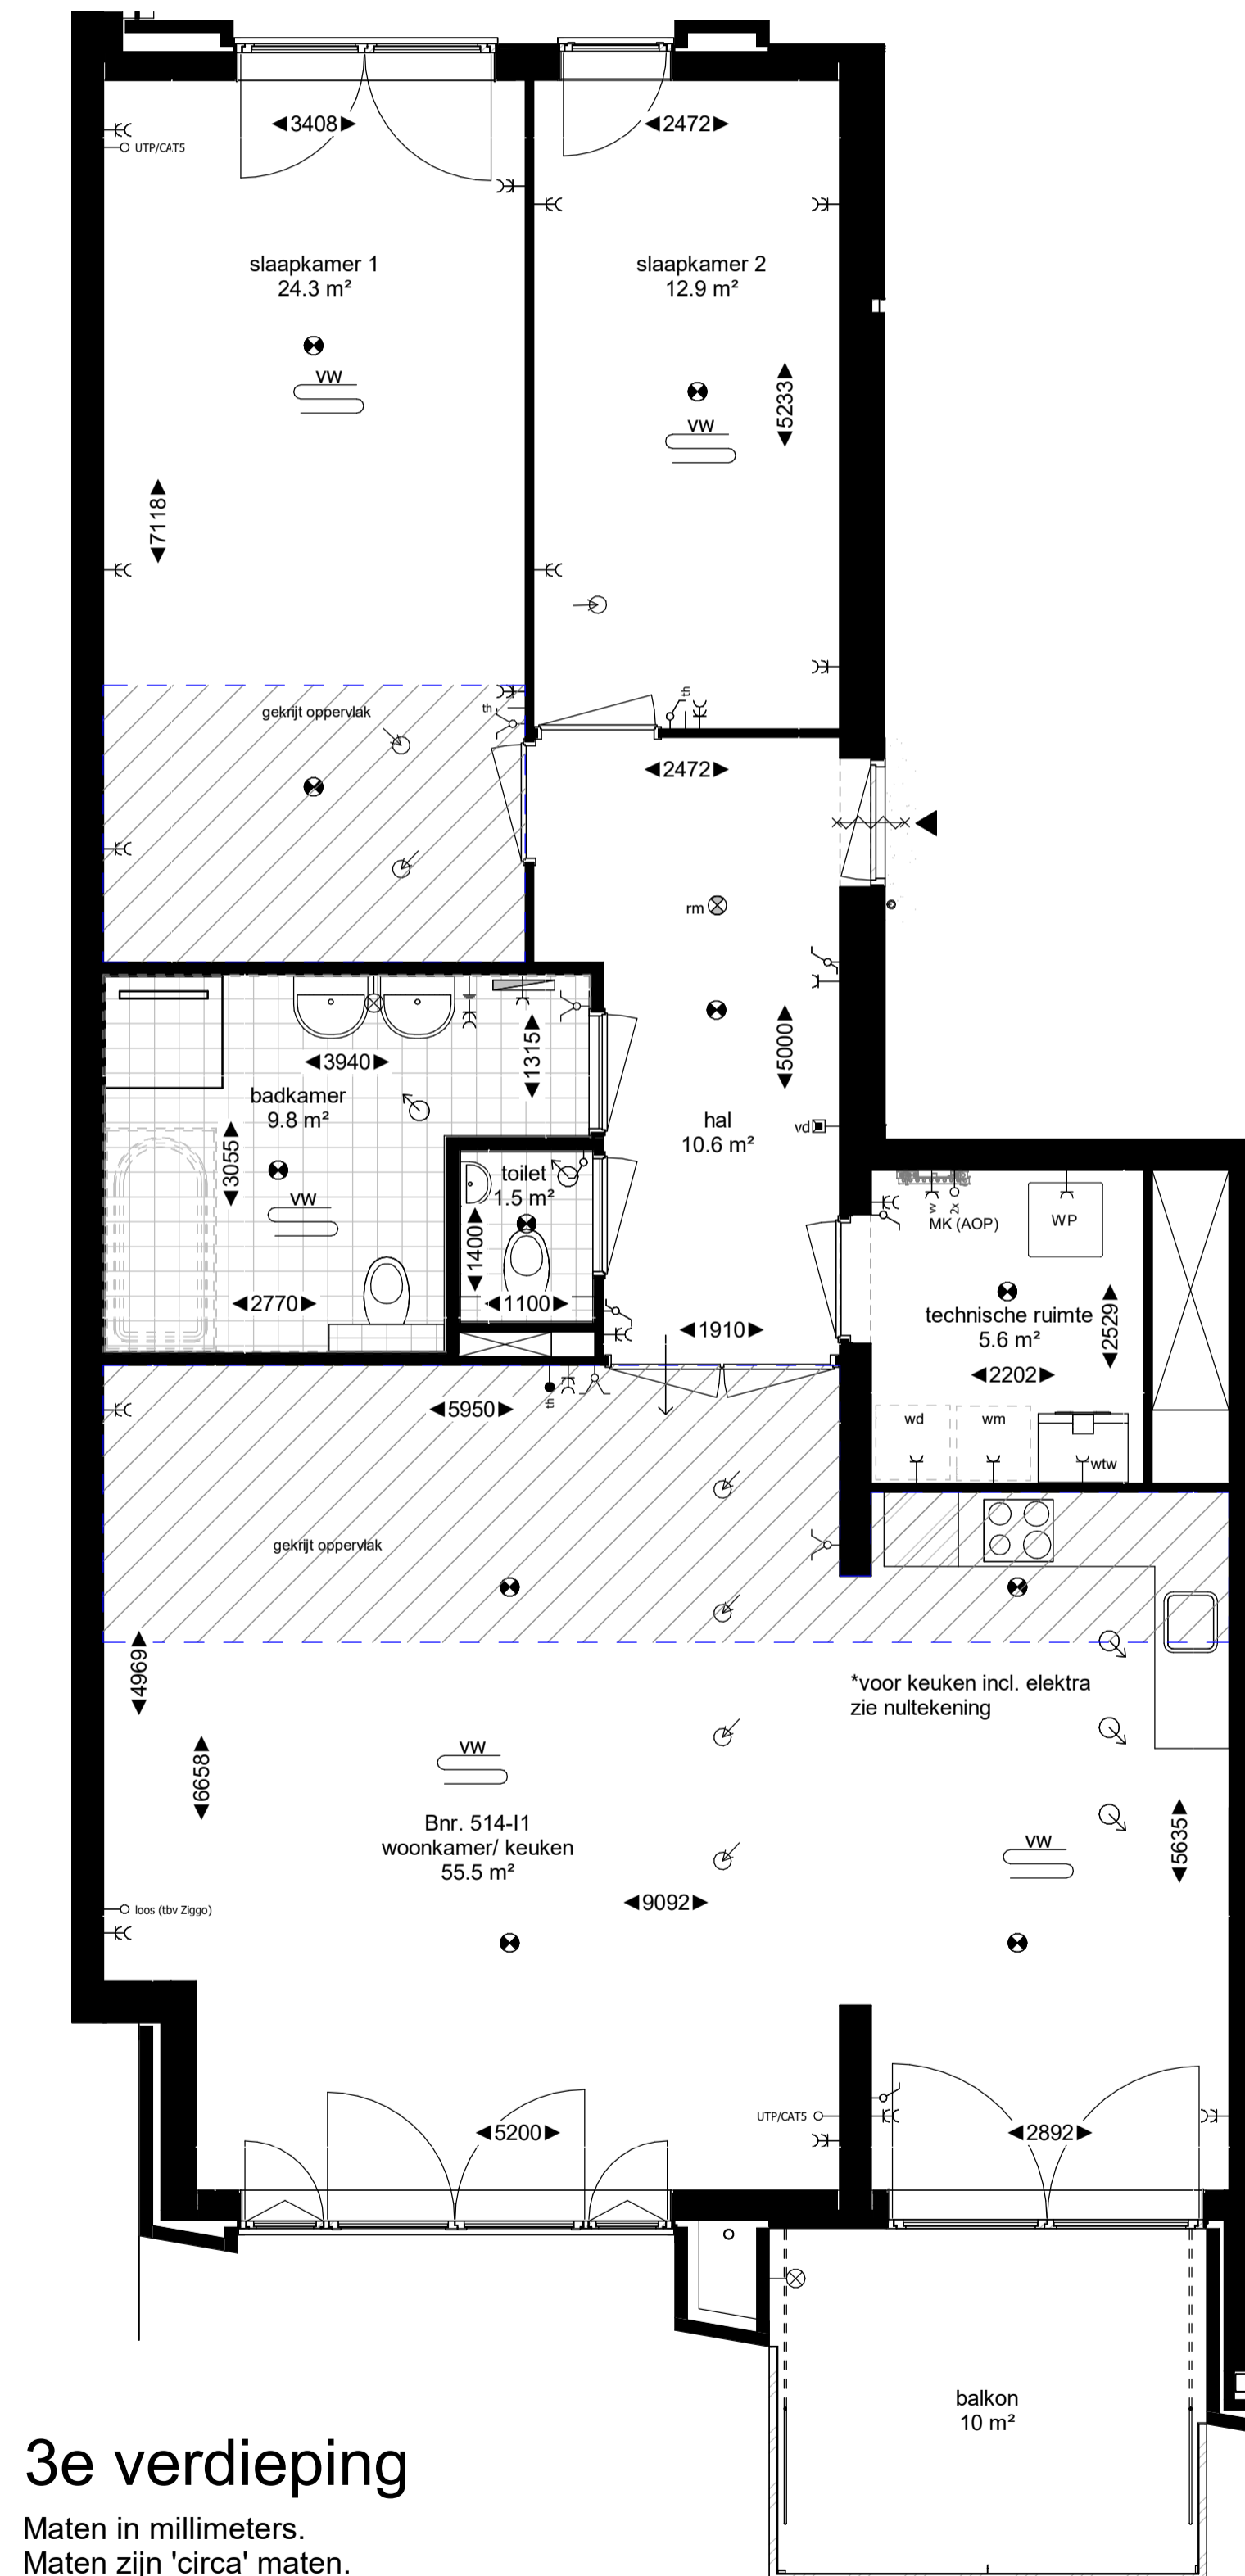

Bouwnummer 514 - 123.2m² GBO

Renvooi

Plattegrond

-  toilet (optioneel gestipt)
-  douche met dringoot
-  wastafel
-  bad (optioneel)
-  wd
wasdrogeraansluiting
-  wm
wasmachinaansluiting
-  vw
vloerverwarming
-  tegelwerk
-  schacht
-  verlaagd plafond
-  entree woning
-  brandwerendheid kozijn
-  zelfsluitendheid kozijn (deurdranger)
-  draai-kiepraam
-  deur
-  loopdeur
-  radiator
-  wp
warmtepomp
-  wtw wtw
WTW-units
-  verdelervloerverwarming

Elektra

-  rookmelder
-  bel
-  dubbele schakelaar
-  enkele schakelaar
-  wisselschakelaar
-  videfoon
-  thermostaat
-  draadloze thermostaat
-  aansluitpunt vloerverwarming
-  MK (AOP)
overnamepunt meterkast
-  leiding loos
-  centraal aardpunt
-  lichtpunt plafond
-  lichtpunt wand
-  enkele wandcontactdoos
-  dubbele wandcontactdoos
-  afzuigpunt mechanische ventilatie
-  aanvoerpunt mechanische ventilatie

Verkooptekening bnr. 514

3e verdieping

Maten in millimeters.
Maten zijn 'circa' maten.

3e verdieping