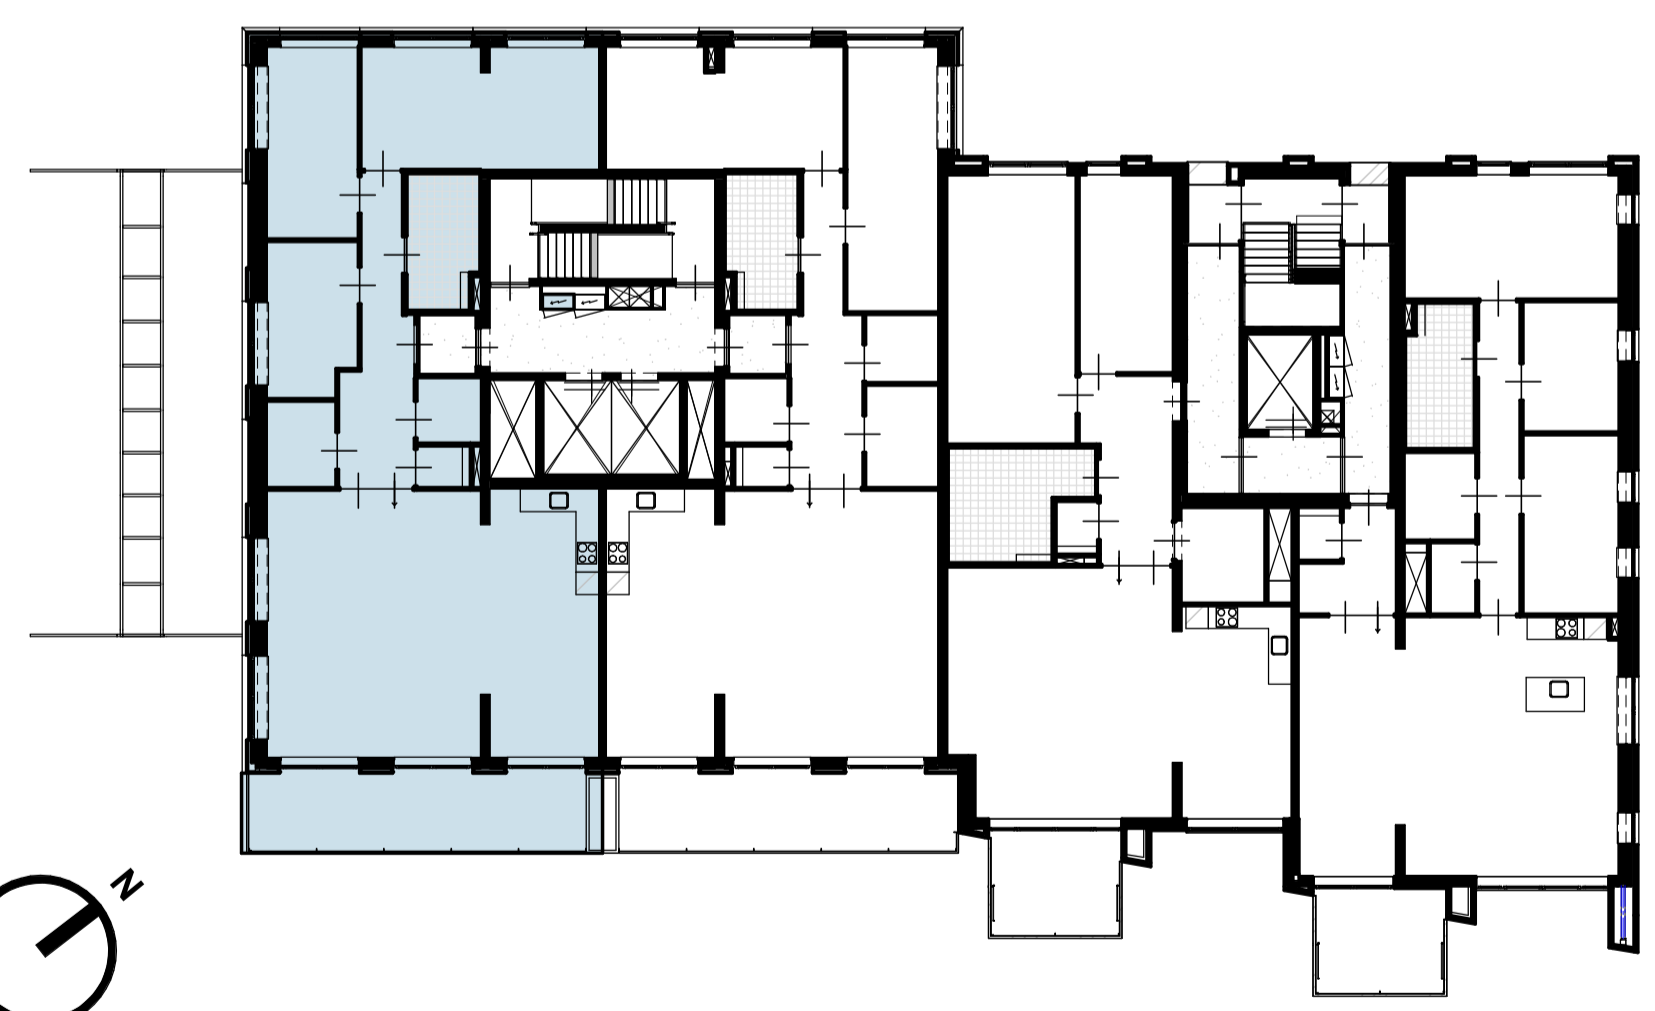

-  toilet (optioneel gestipt)
-  douche met dringoot
-  wastafel
-  bad (optioneel)
-  wd wasdrogeraansluiting
-  wm wasmachinaansluiting
-  vw voerverwarming
-  tegelwerk
-  schacht
-  verlaagd plafond
-  entree woning
-  brandwerendheid kozijn
-  zelfsluitendheid kozijn (deurdranger)
-  draai-kliepraam
-  deur
-  loopdeur
-  radiator
-  wp warmtepomp
-  wtw WTW-units
-  verdelers vloerverwarming

Bouwnummer 516 - 134.9m² GBO

4e verdieping

Maten in millimeters.
Maten zijn 'circa' maten.

4e verdieping