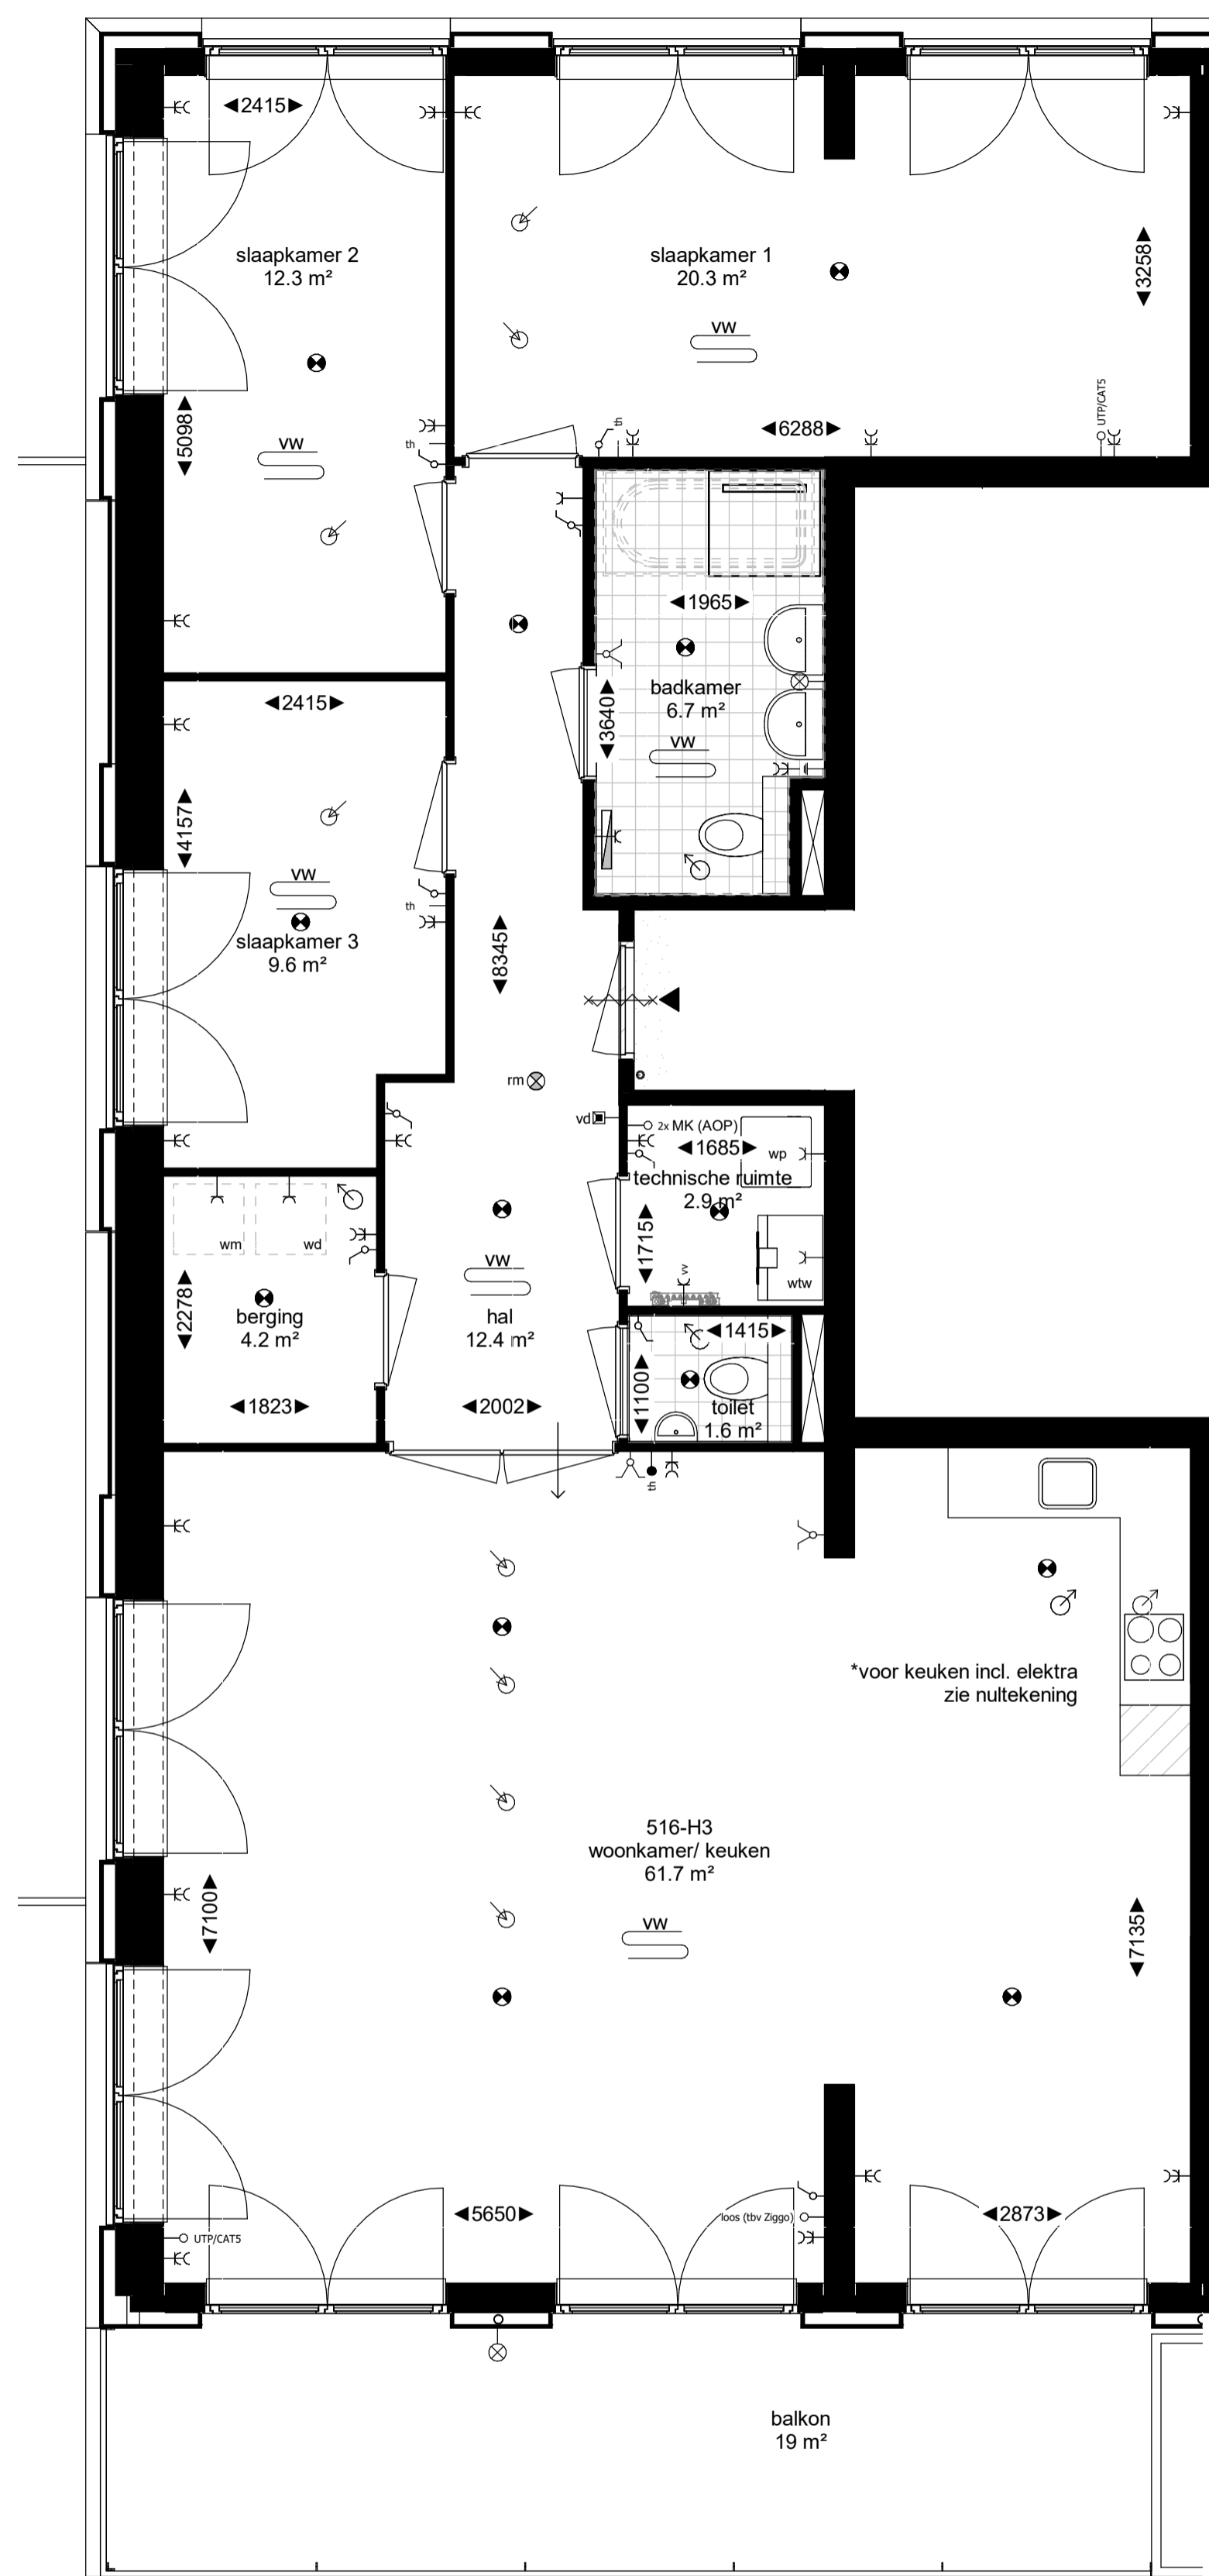

-  toilet (optioneel gestipt)
-  douche met dringoot
-  wastafel
-  bad (optioneel)
-  wd wasdrogeraansluiting
-  wm wasmachinaansluiting
-  vw voerverwarming
-  tegelwerk
-  schacht
-  verlaagd plafond
-  entree woning
-  brandwerendheid kozijn
-  zelfsluitendheid kozijn (deurdranger)
-  draai-kliepraam
-  deur
-  loopdeur
-  radiator
-  wp warmtepomp
-  wtw WTW-units
-  verdelers vloerverwarming

Elektra

-  m rookmelder
-  bel
-  dubbele schakelaar
-  enkele schakelaar
-  wisselschakelaar
-  videfoon
-  th thermostaat
-  th draadloze thermostaat
-  w aansluitpunt voerverwarming
-  MK (AOP) overnamepunt meterkast
-  leiding loos
-  centraal aardpunt
-  lichtpunt plafond
-  lichtpunt wand
-  enkele wandcontactdoos
-  dubbele wandcontactdoos
-  afzuigpunt mechanische ventilatie
-  aanvoerpunt mechanische ventilatie

Bouwnummer 516 - 134.9m² GBO

4e verdieping

Maten in millimeters.
Maten zijn 'circa' maten.

4e verdieping