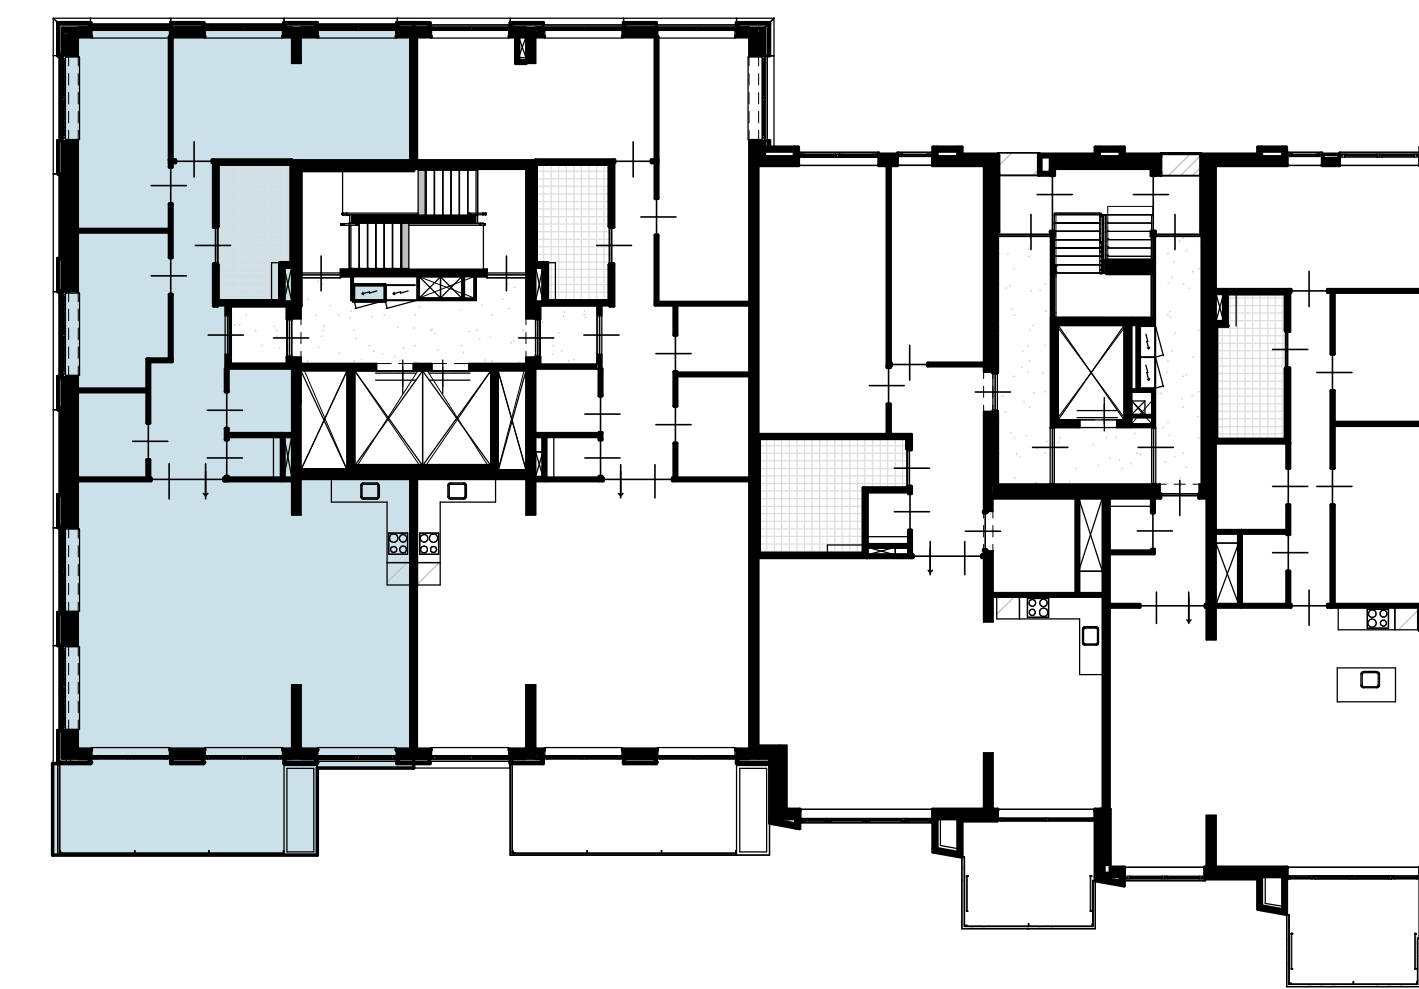

-  toilet (optioneel gestippeld)
-  douche met draingoot
-  wastafel
-  bad (optioneel)
-  wd wasdrogeraansluiting
-  wm wasmachinaansluiting
-  vloerverwarming
-  tegelwerk
-  schacht
-  verlaagd plafond
-  entree woning
-  brandwerendheid kozijn
-  zelfsluitendheid kozijn (deurdranger)
-  draai-kepraam
-  deur
-  loopdeur
-  radiator
-  warmtepomp
-  WTW-units
-  verdelers vloerverwarming

Bouwnummer 520 - 134.9m² GBO

5e verdieping

Maten in millimeters.
Maten zijn 'circa' maten.

5e verdieping