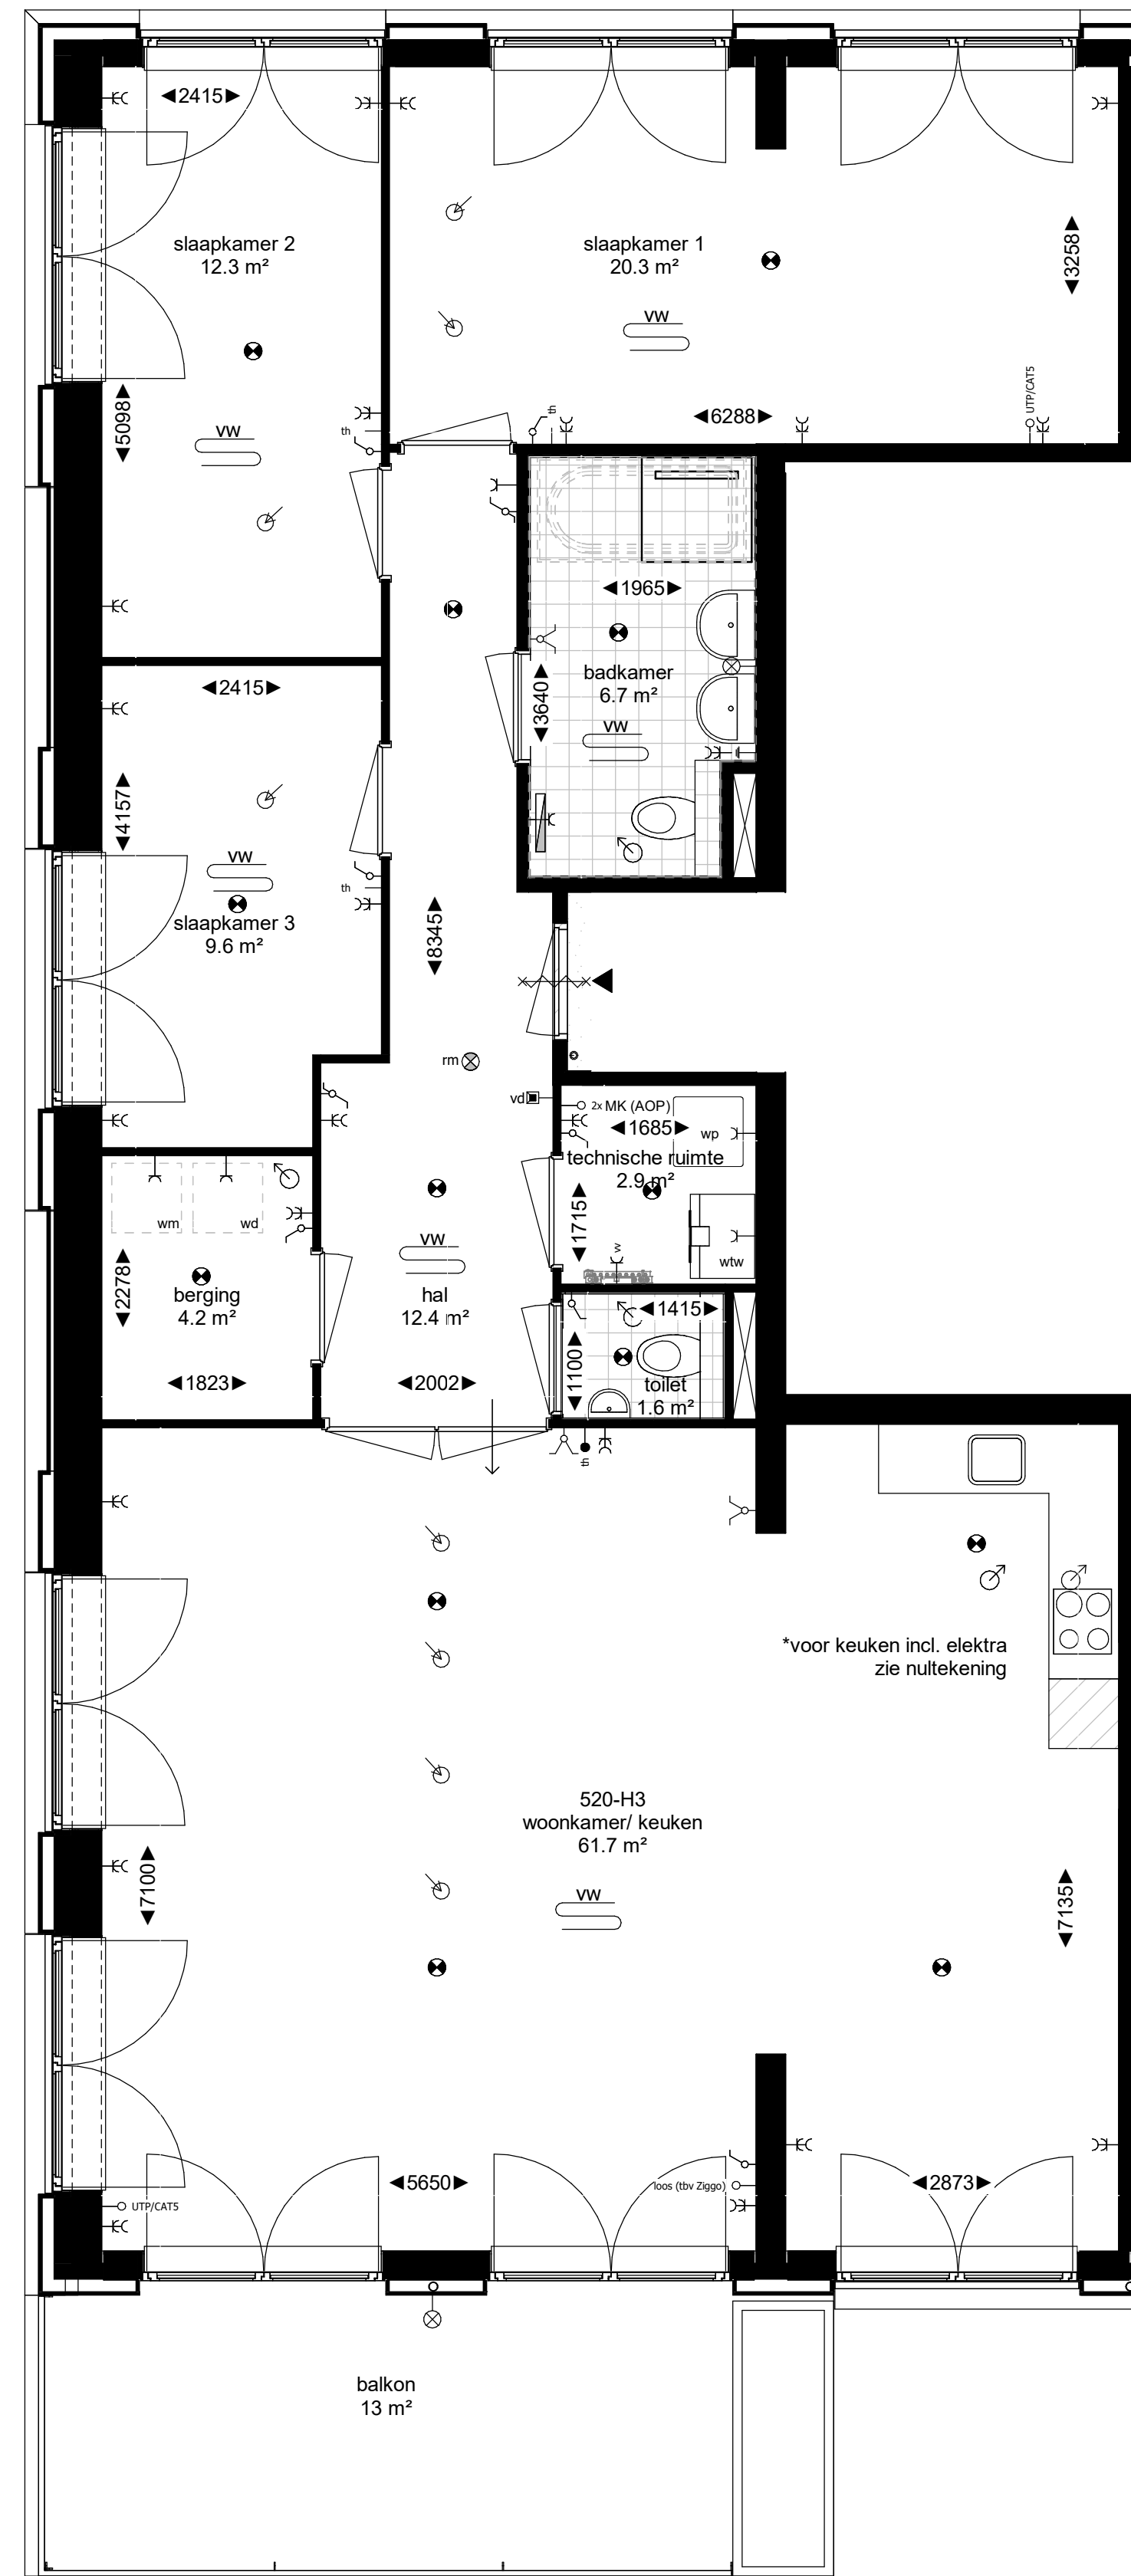

-  toilet (optioneel gestippeld)
-  douche met draingoot
-  wastafel
-  bad (optioneel)
-  wd wasdrogeraansluiting
-  wm wasmachinaansluiting
-  vloerverwarming
-  tegelwerk
-  schacht
-  verlaagd plafond
-  entree woning
-  brandwerendheid kozijn
-  zelfsluitendheid kozijn (deurdranger)
-  draai-kepraam
-  deur
-  loopdeur
-  radiator
-  warmtepomp
-  WTW-units
-  verdelers vloerverwarming

-  rookmelder
-  bel
-  dubbele schakelaar
-  enkele schakelaar
-  wisselschakelaar
-  videfoon
-  thermostaat
-  draadloze thermostaat
-  aansluitpunt vloerverwarming
-  overnamepunt meterkast
-  leiding loos
-  centraal aardpunt
-  lichtpunt plafond
-  lichtpunt wand
-  enkele wandcontactdoos
-  dubbele wandcontactdoos
-  afzuigpunt mechanische ventilatie
-  aanvoerpunt mechanische ventilatie

Bouwnummer 520 - 134.9m² GBO

5e verdieping

Maten in millimeters.
Maten zijn 'circa' maten.

5e verdieping