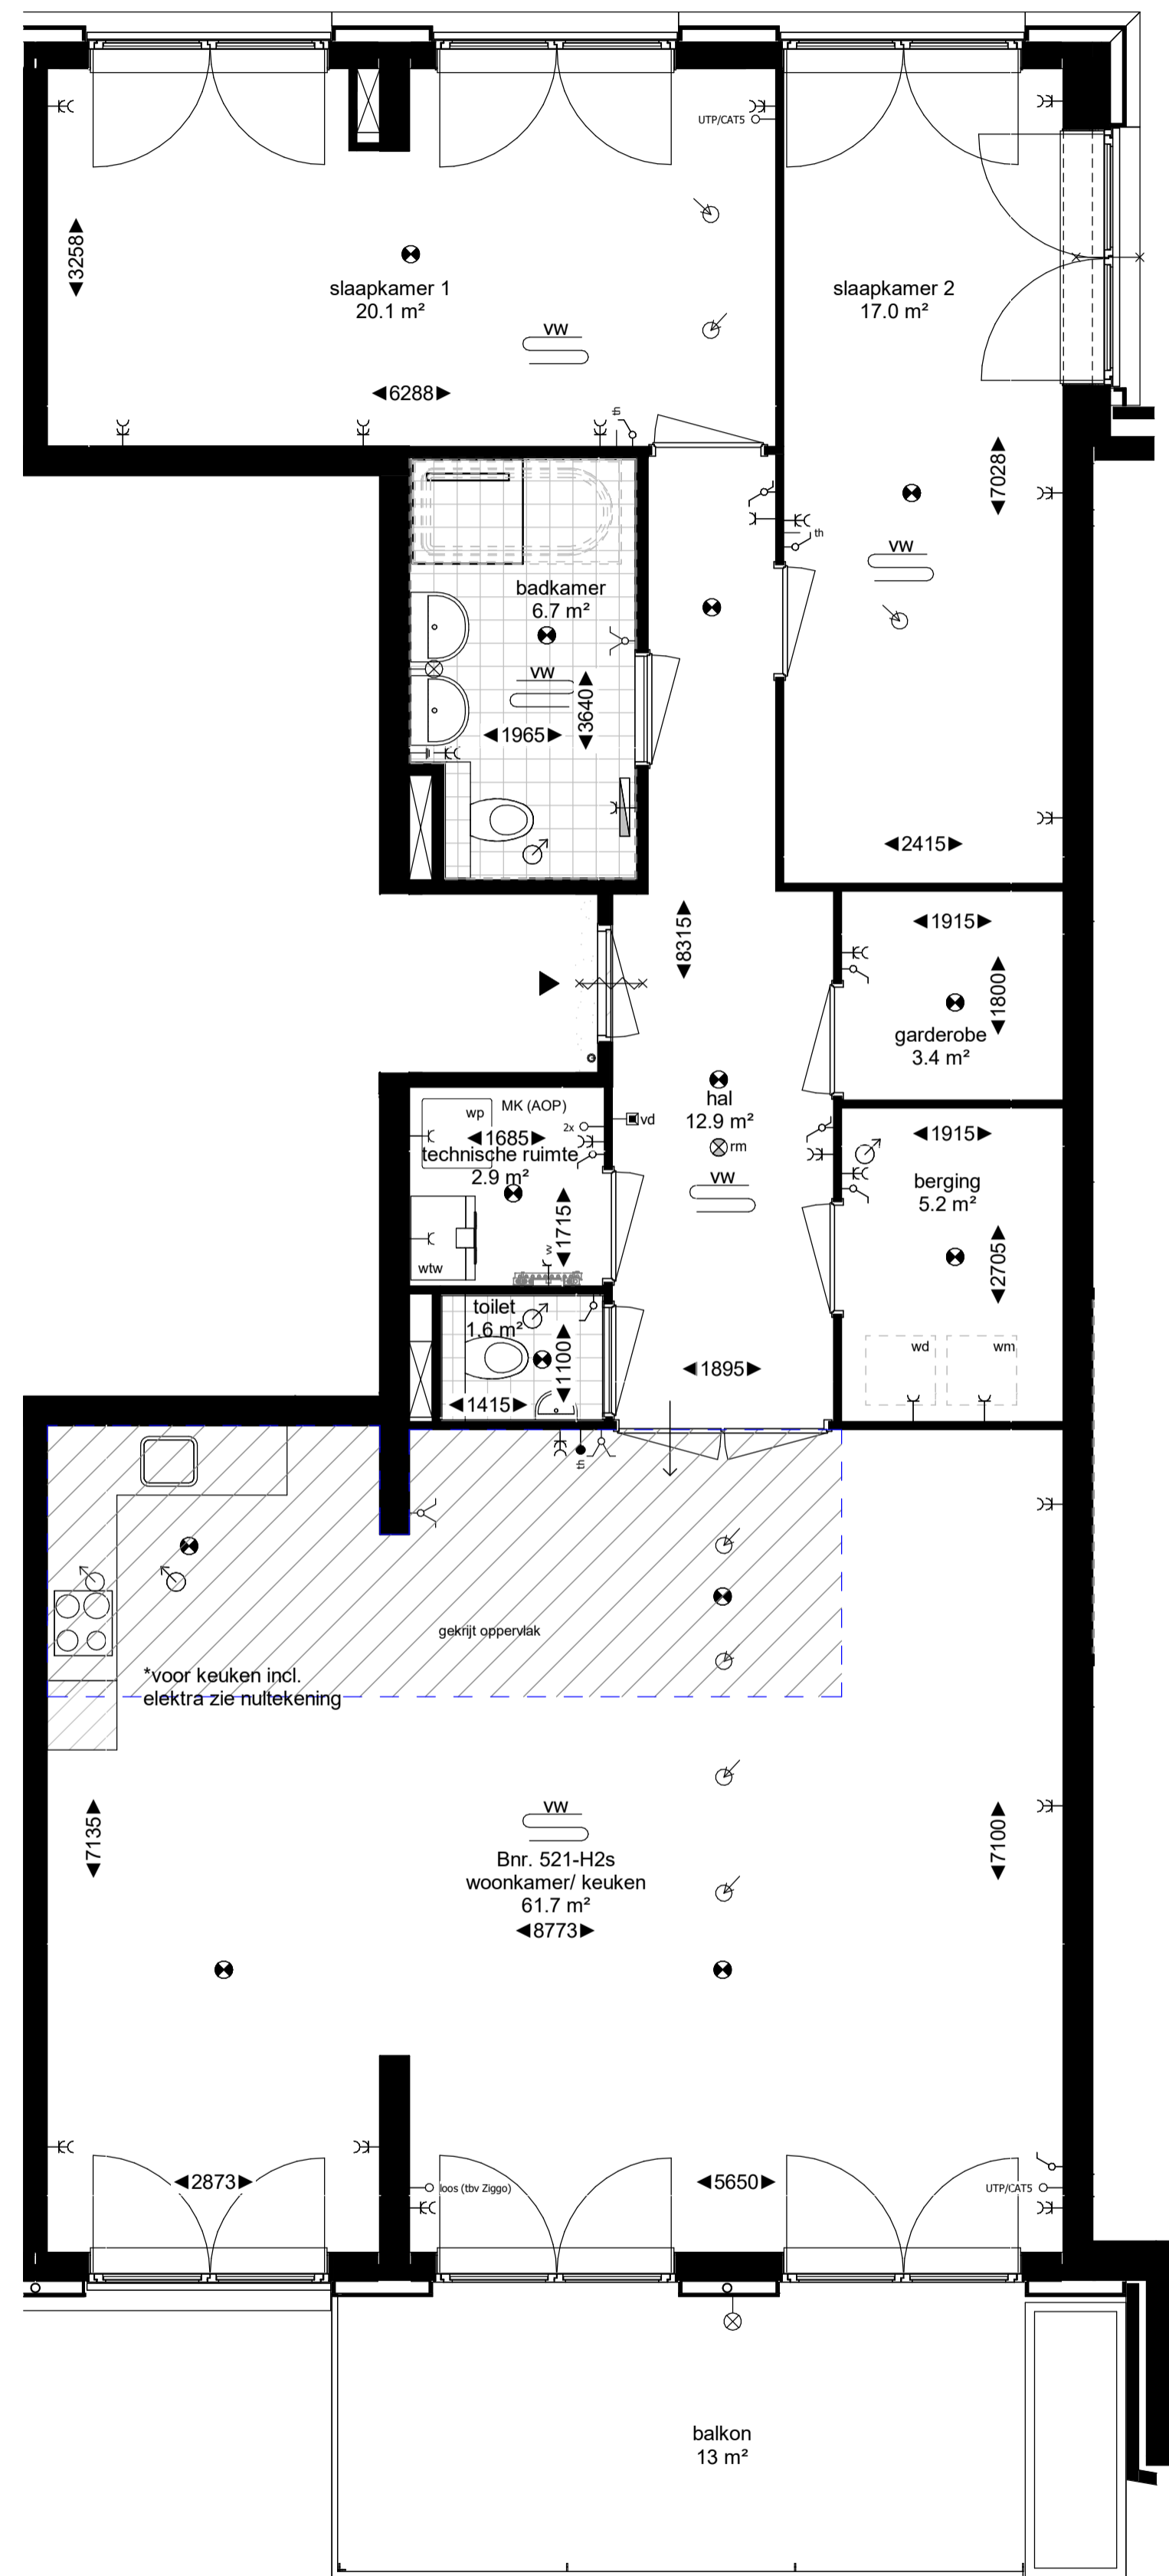

# Bouwnummer 521- 134,9m<sup>2</sup> GBO

5e verdieping

Maten in millimeters.  
Maten zijn 'circa' maten.

5e verdieping

## Renvooi

### Plattegrond

-  toilet (optioneel gestepeld)
-  douche met draingoot
-  wastafel
-  bad (optioneel)
-  wd wasdrogeraansluiting
-  wm wasmachineaansluiting
-  vw vloerverwarming
-  tegelwerk
-  schacht
-  verlaagd plafond
-  entree woning
-  brandwerendheid kozijn
-  zelfsluitendheid kozijn (deurdranger)
-  draai-kepraam
-  deur
-  loopdeur
-  radiator
-  wp warmtepomp
-  ww WTW-units
-  verdelers vloerverwarming