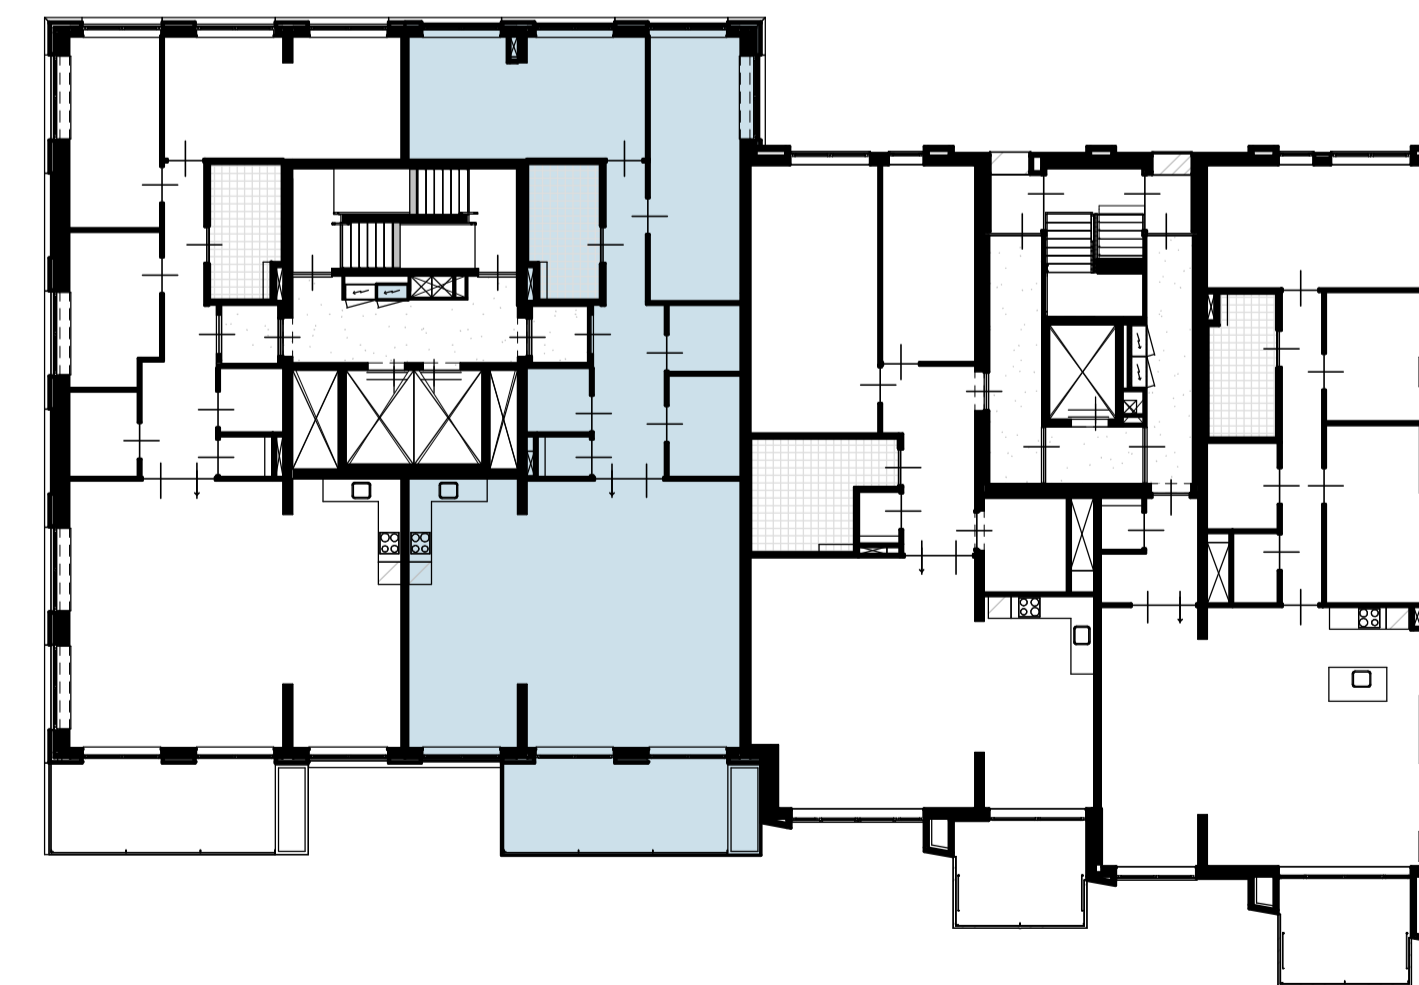

# Bouwnummer 521- 134,9m<sup>2</sup> GBO

5e verdieping

Maten in millimeters.  
Maten zijn 'circa' maten.

5e verdieping

### Plattegrond

-  toilet (optioneel gestepeld)
-  douche met draingoot
-  wastafel
-  bad (optioneel)
-  wd wasdrogeraansluiting
-  wm wasmachineaansluiting
-  vw vloerverwarming
-  tegelwerk
-  schacht
-  verlaagd plafond
-  entree woning
-  brandwerendheid kozijn
-  zelfsluitendheid kozijn (deurdranger)
-  draai-kepraam
-  deur
-  loopdeur
-  radiator
-  wp warmtepomp
-  ww WTW-units
-  verdelers vloerverwarming