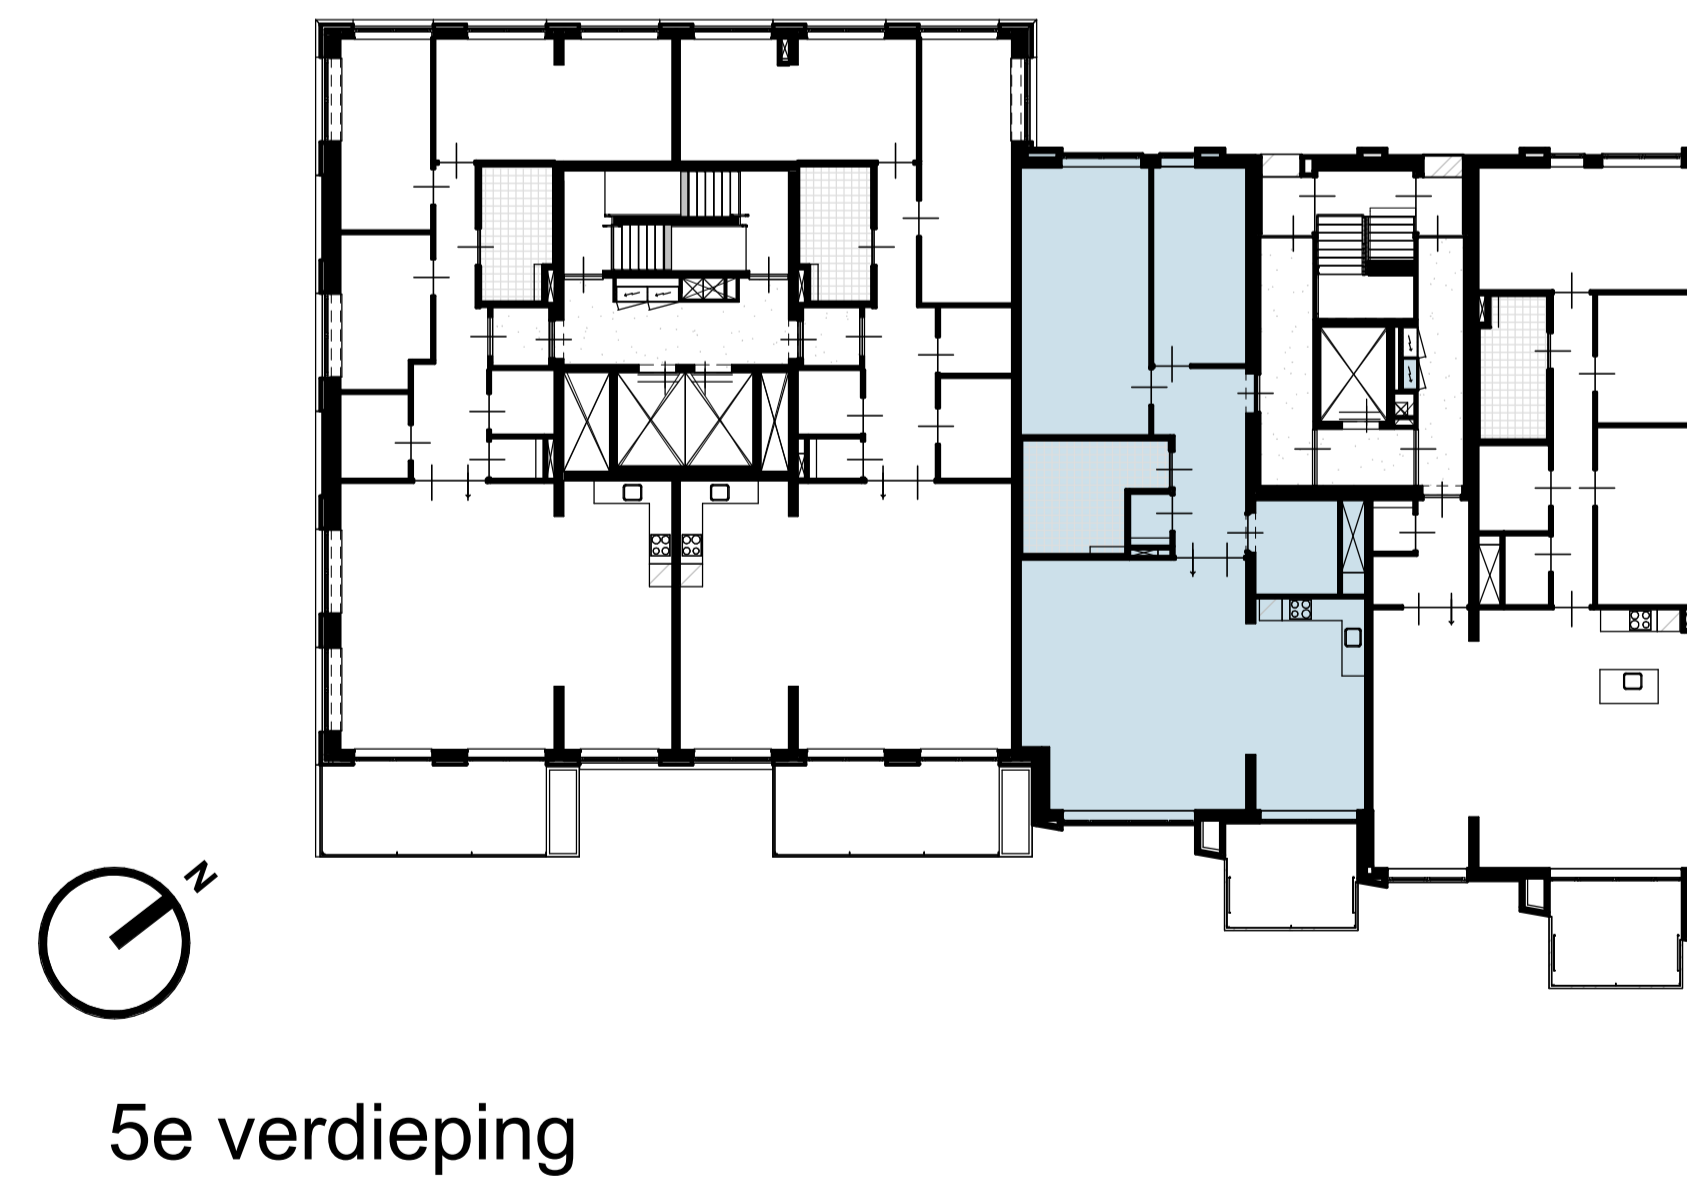

# Bouwnummer 522 - 123.2m<sup>2</sup> GBO

**5e verdieping**  
 Maten in millimeters.  
 Maten zijn 'circa' maten.

**5e verdieping**