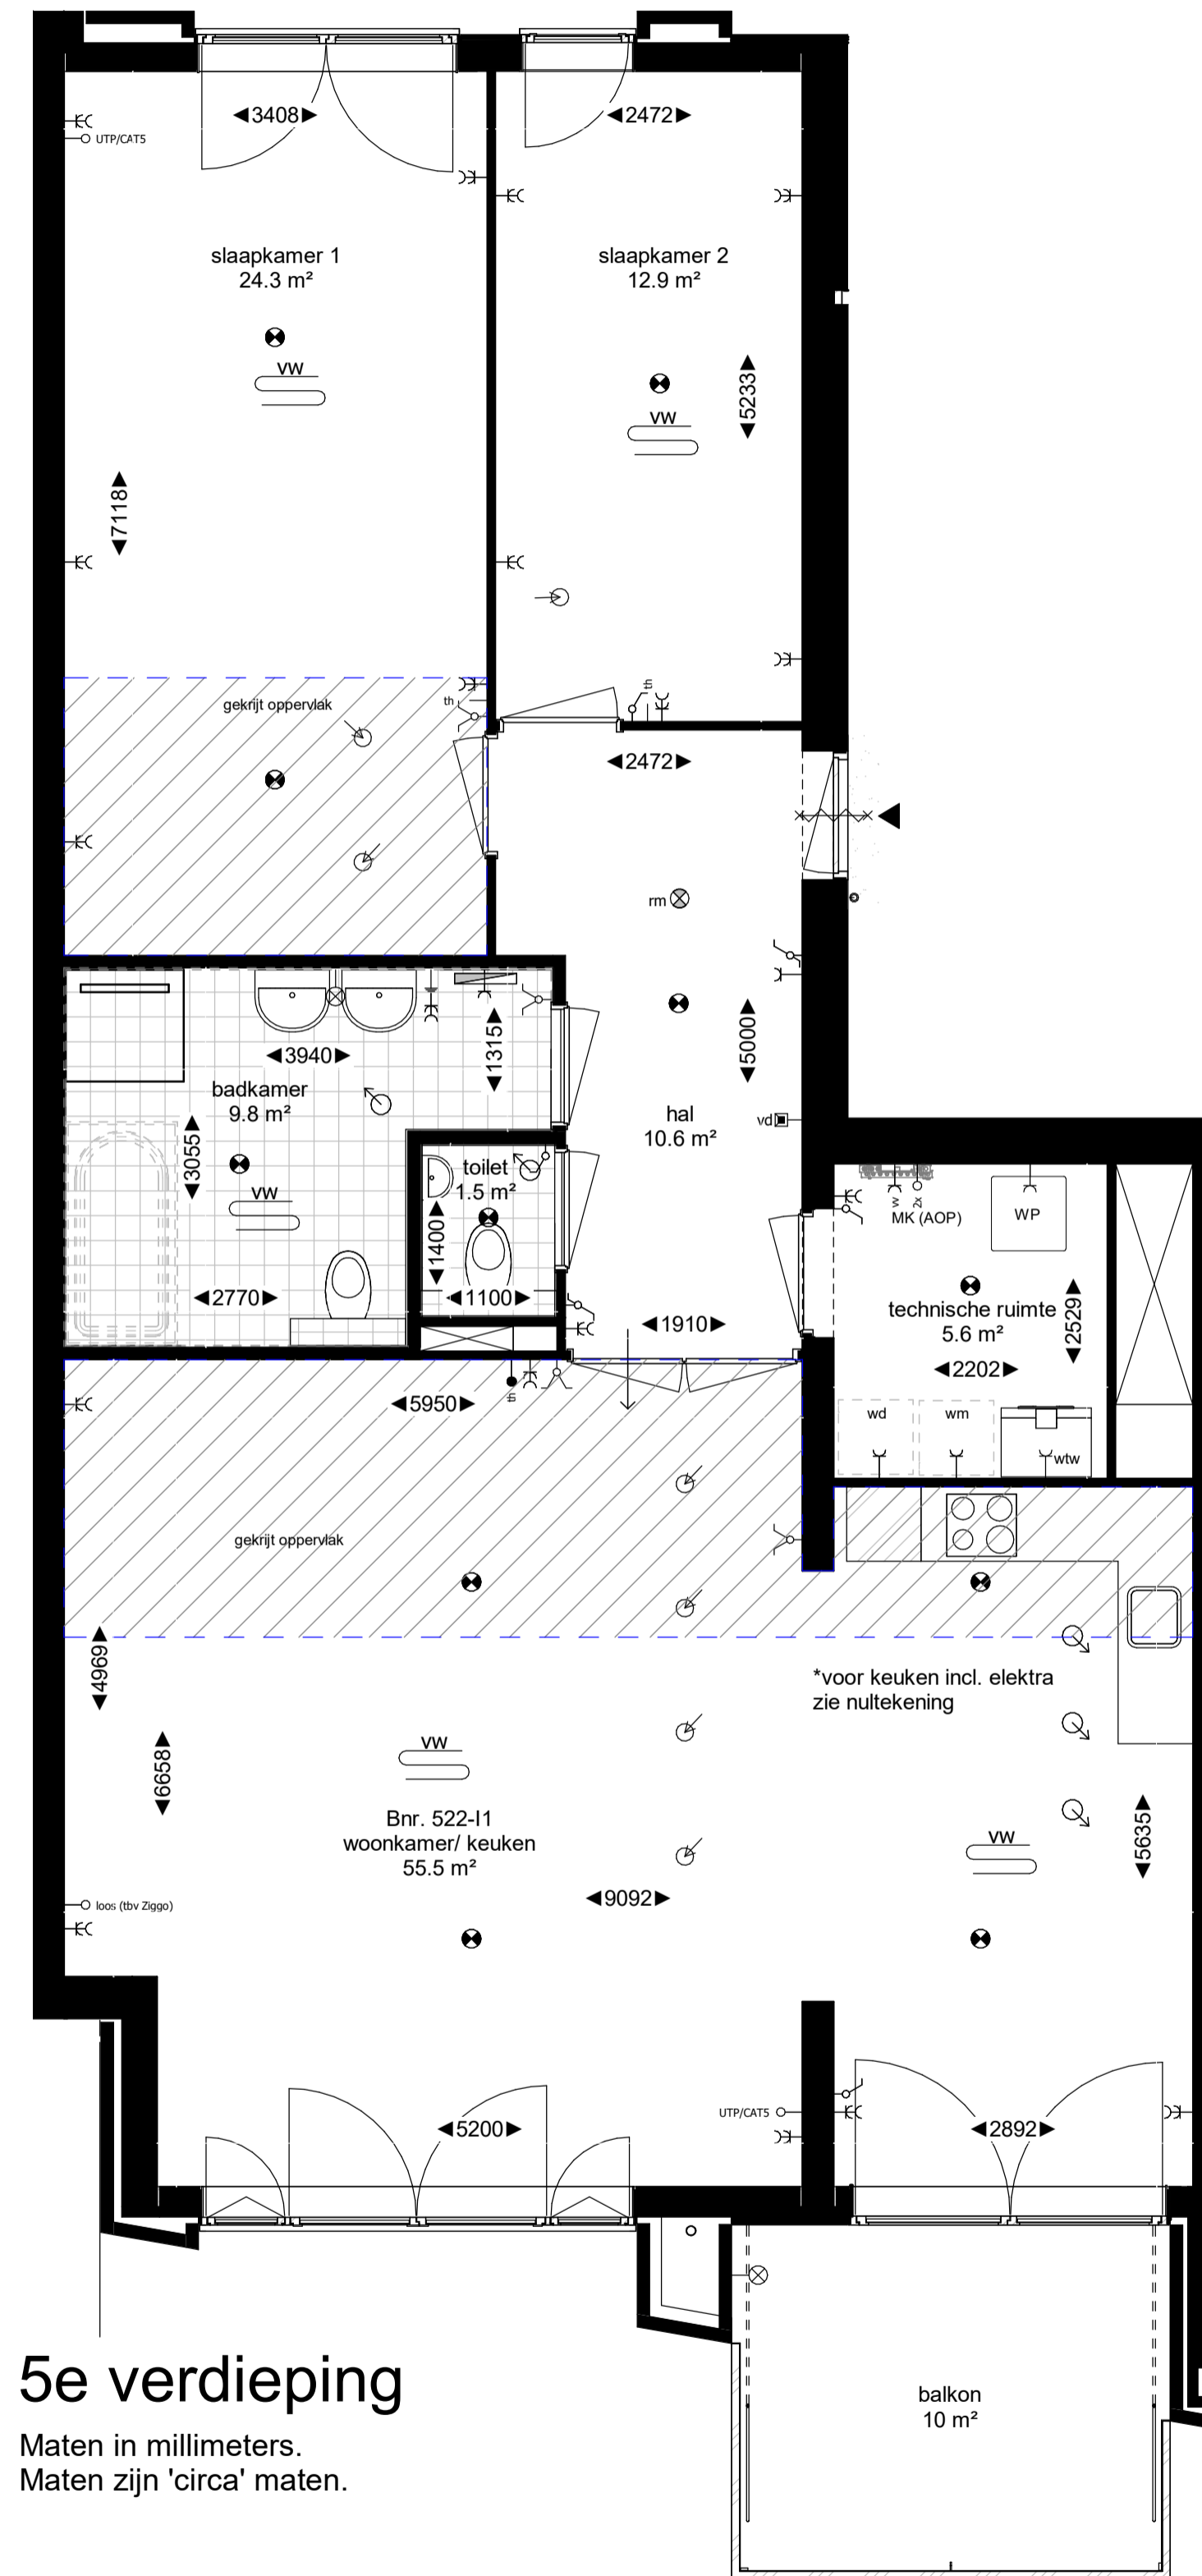

# Bouwnummer 522 - 123.2m<sup>2</sup> GBO

**5e verdieping**  
 Maten in millimeters.  
 Maten zijn 'circa' maten.

**5e verdieping**

## Renvooi

### Plattegrond

-  toilet (optioneel gestippeld)
-  douche met draingoot
-  wastafel
-  bad (optioneel)
-  wasdrogeraansluiting
-  wasmachinaansluiting
-  vloerverwarming
-  tegelwerk
-  schacht
-  verlaagd plafond
-  entree woning
-  brandwerendheid kozijn
-  zeefsluitendheid kozijn (deurdranger)
-  draai-kiepraam
-  deur
-  loopdeur
-  radiator
-  warmtepomp
-  WTW-units
-  verdelers vloerverwarming