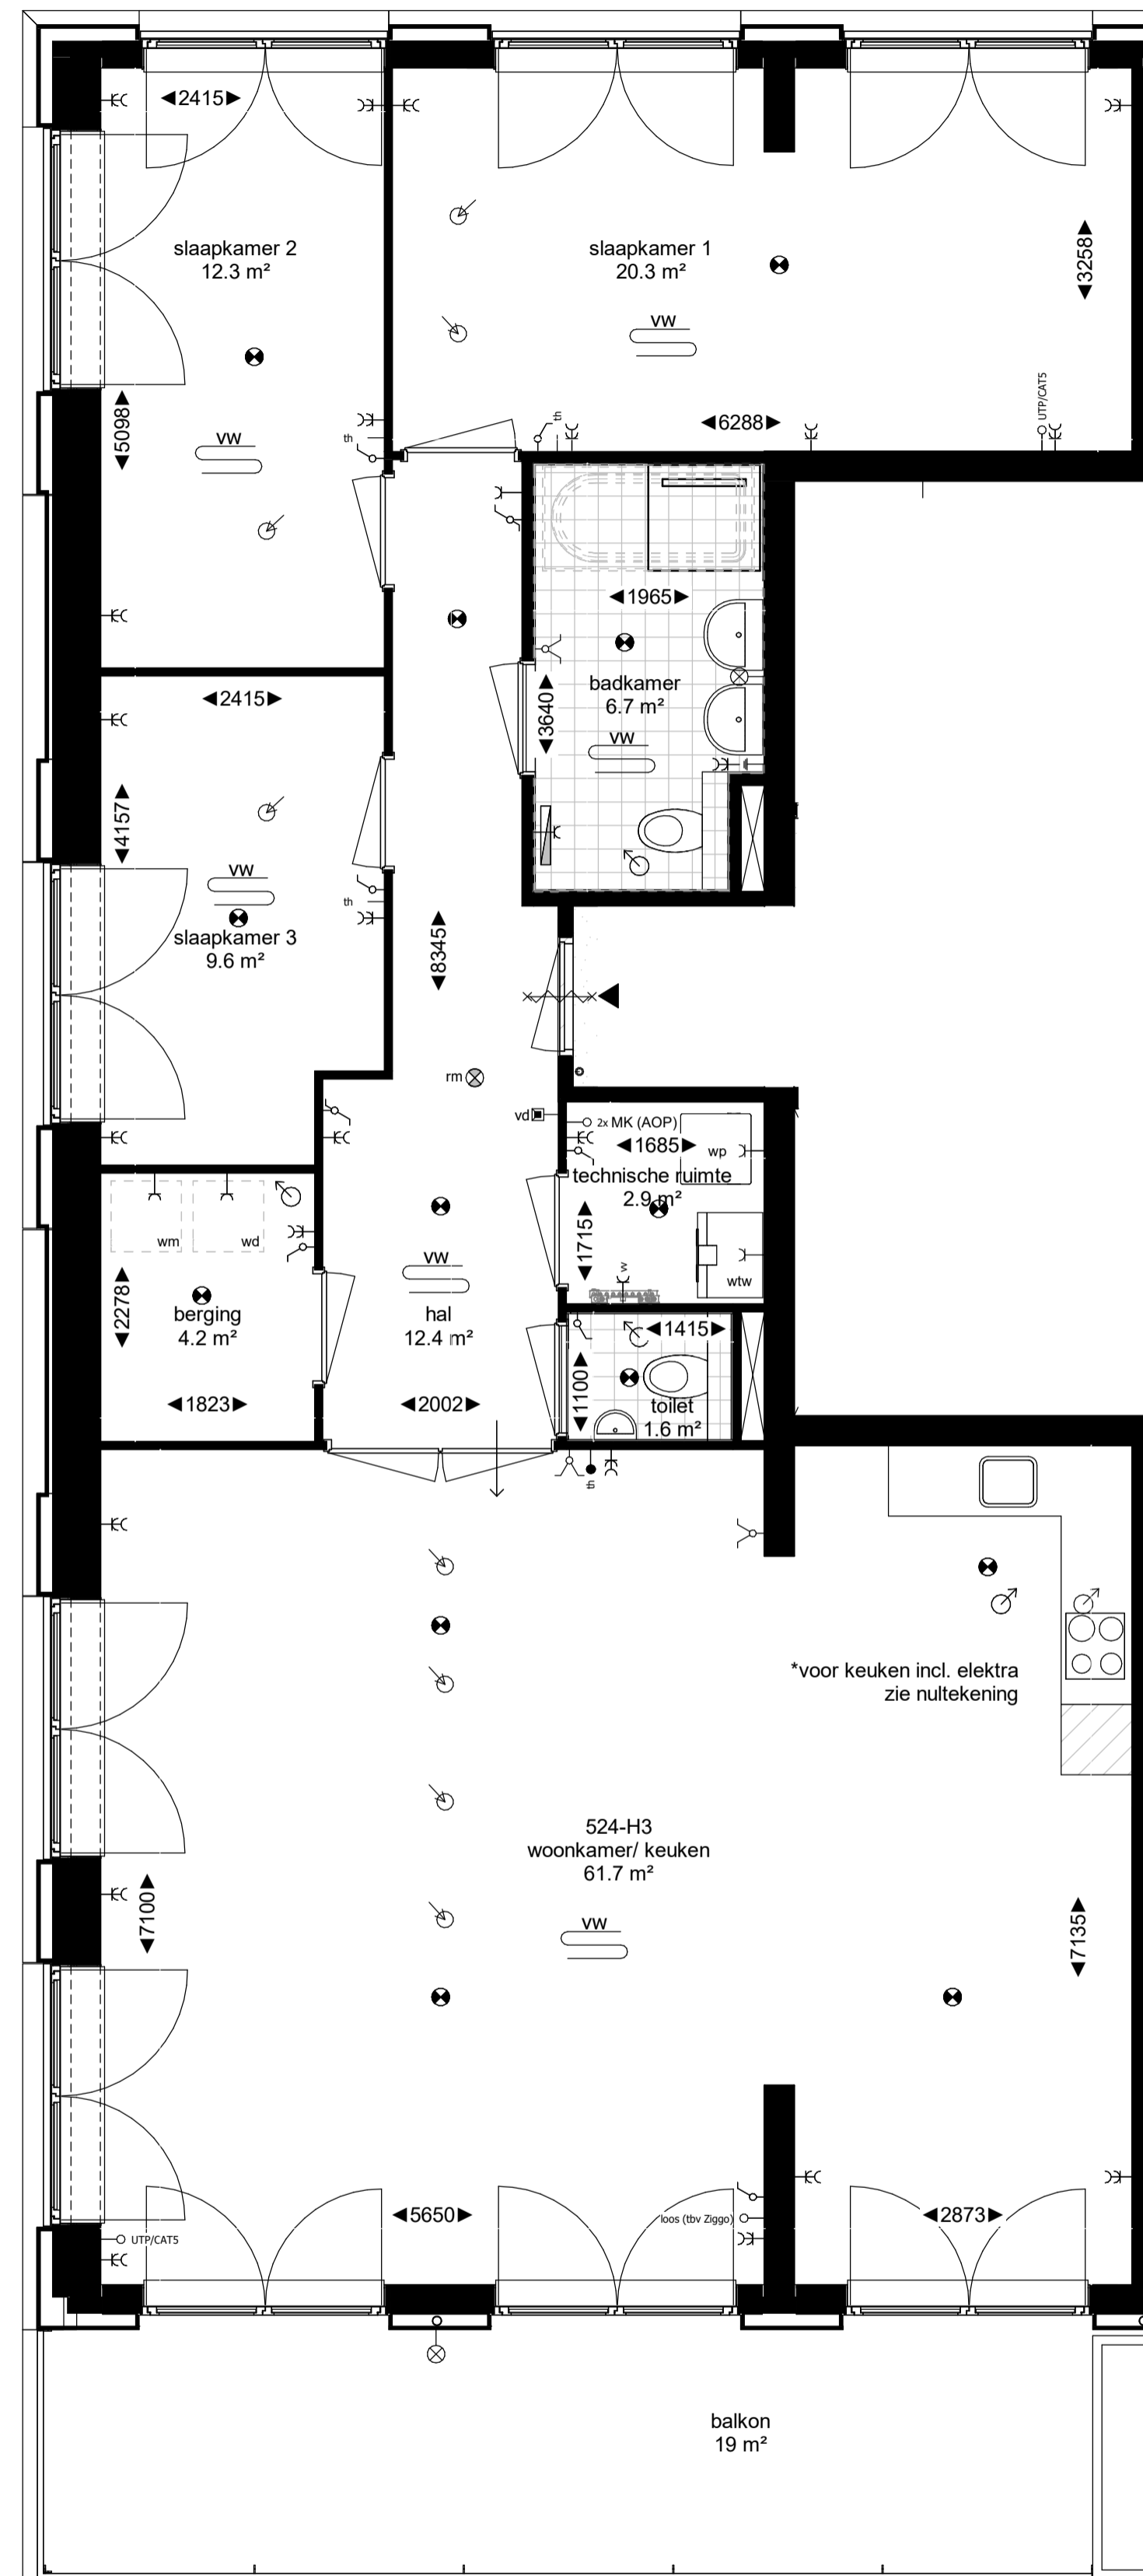

Bouwnummer 524 - 134.9m² GBO

6e verdieping

Maten in millimeters.
Maten zijn 'circa' maten.

6e verdieping

Renvooi

Plattegrond

-  toilet (optioneel gestippeld)
-  douche met drainage
-  wastafel
-  bad (optioneel)
-  wd wasdrogeraansluiting
-  wm wasmachinaansluiting
-  vloerverwarming
-  tegelwerk
-  schacht
-  verlaagd plafond
-  entree woning
-  brandwerendheid kozijn
-  zelfsluitendheid kozijn (deurdranger)
-  draai-kiepraam
-  deur
-  loopdeur
-  radiator
-  wtp warmtepomp
-  wtw WTW-units
-  verdeeler vloerverwarming

Elektra

-  rookmelder
-  bel
-  dubbele schakelaar
-  enkele schakelaar
-  wisselschakelaar
-  videofoon
-  thermostaat
-  draadloze thermostaat
-  aansluitpunt vloerverwarming
-  overnamepunt meterkast
-  leiding loos
-  centraal aardpunt
-  lichtpunt plafond
-  lichtpunt wand
-  enkele wandcontactdoos
-  dubbele wandcontactdoos
-  afzuigpunt mechanische ventilatie
-  aanvoerpunt mechanische ventilatie