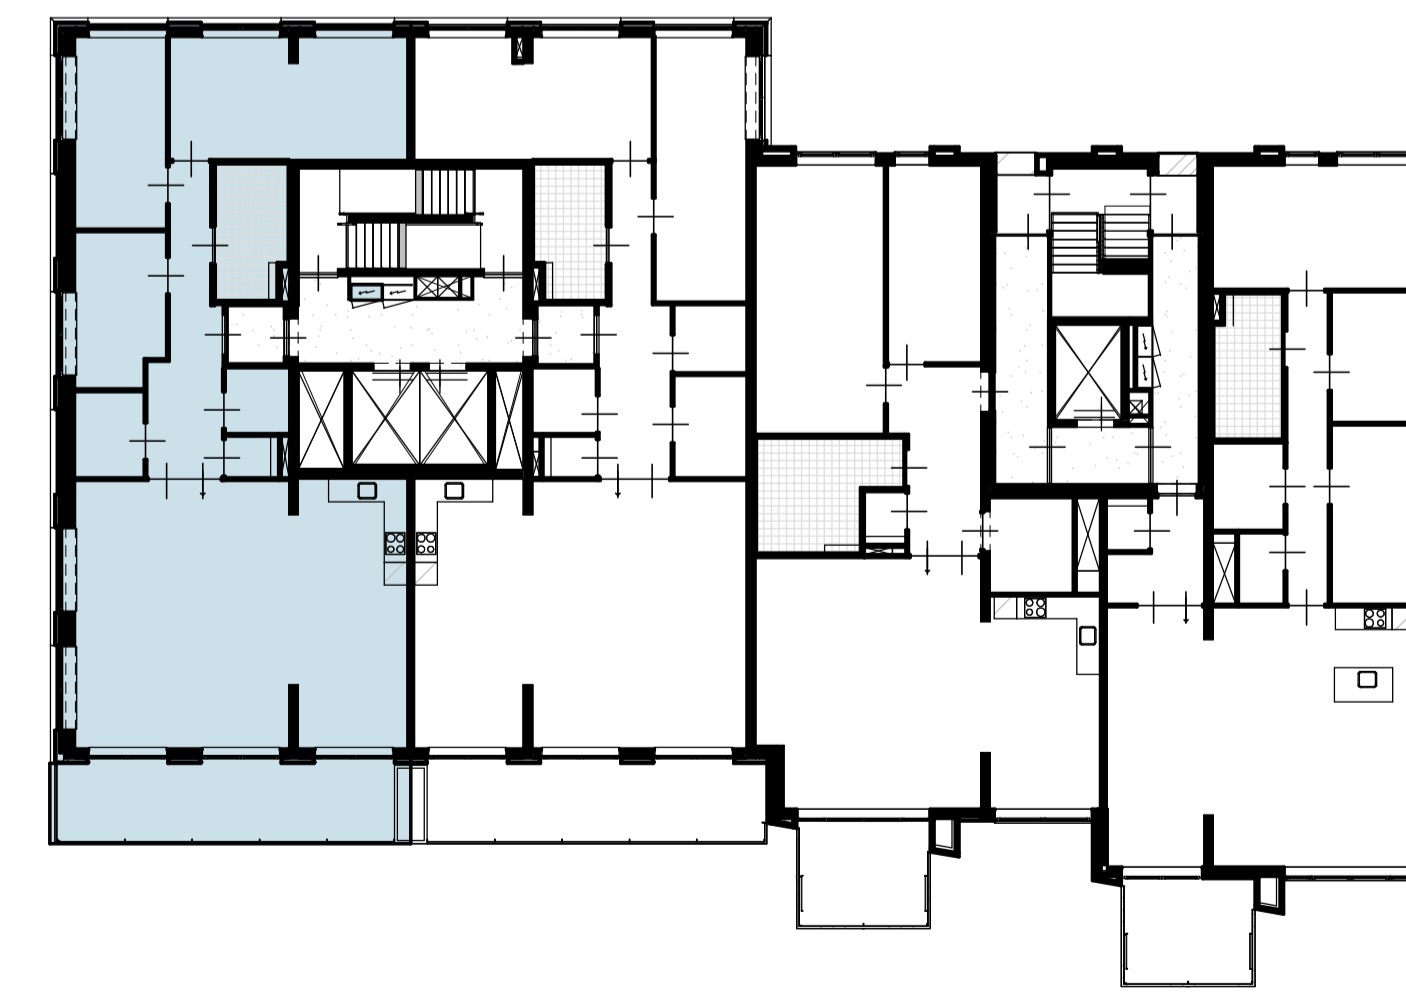

Bouwnummer 524 - 134.9m² GBO

6e verdieping

Maten in millimeters.
Maten zijn 'circa' maten.

6e verdieping

Renvooi

Plattegrond

-  toilet (optioneel gestippeld)
-  douche met drainage
-  wastafel
-  bad (optioneel)
-  wd wasdrogeraansluiting
-  wm wasmachinaansluiting
-  vloerverwarming
-  tegelwerk
-  schacht
-  verlaagd plafond
-  entree woning
-  brandwerendheid kozijn
-  zelfsluitendheid kozijn (deurdranger)
-  draai-kiepraam
-  deur
-  loopdeur
-  radiator
-  wtp warmtepomp
-  wtw WTW-units
-  verdeeler vloerverwarming