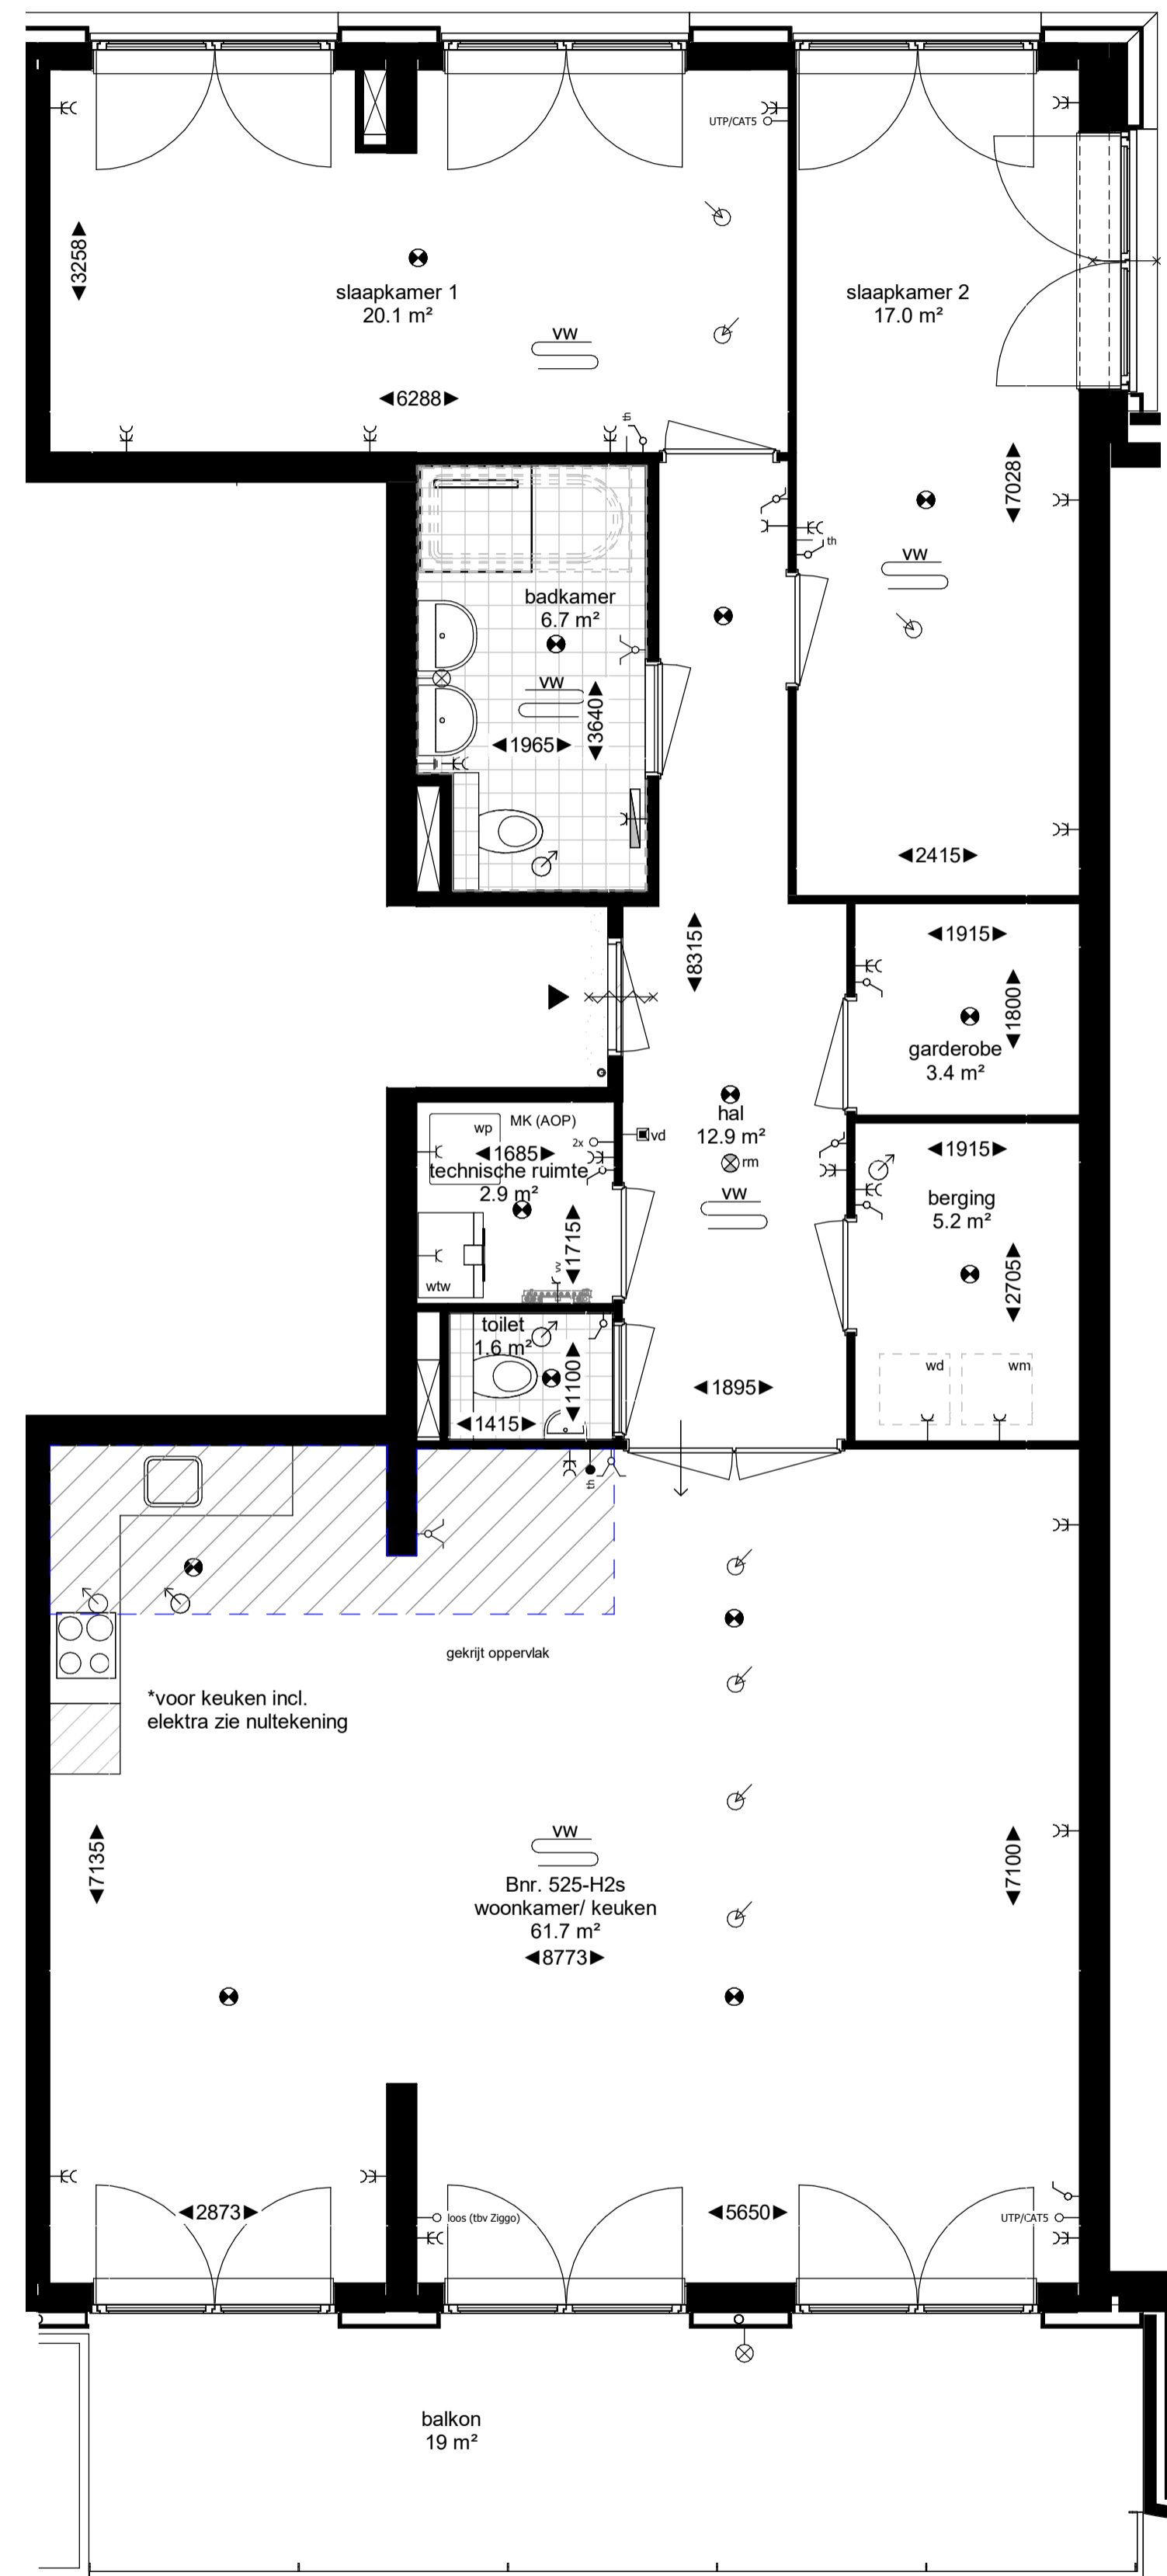

Bouwnummer 525 - 134,9m² GBO

6e verdieping
 Maten in millimeters.
 Maten zijn 'circa' maten.

6e verdieping

Renvooi

Plattegrond

-  toilet (optioneel gestipt)
-  douche met draingoot
-  wastafel
-  bad (optioneel)
-  wasdrogeraansluiting
-  wasmachinaansluiting
-  vloerverwarming
-  tegelwerk
-  schacht
-  verlaagd plafond
-  entree woning
-  brandwerendheid kozijn
-  zelfsluitend kozijn (deurdranger)
-  draai-kiepraam
-  deur
-  loopdeur
-  radiator
-  warmtepomp
-  WTW-units
-  verdelersymbol

Elektra

-  rookmelder
-  bel
-  dubbele schakelaar
-  enkele schakelaar
-  wisselschakelaar
-  videofoon
-  thermostaat
-  draadloze thermostaat
-  senselpunt vloerverwarming
-  MK (AOP)
-  leiding bos
-  centraal aardpunt
-  lichtpunt plafond
-  lichtpunt wand
-  enkele wandcontactdoos
-  dubbele wandcontactdoos
-  afzuigpunt mechanische ventilatie
-  aanvoerpunt mechanische ventilatie

Verkooptekening bnr. 525