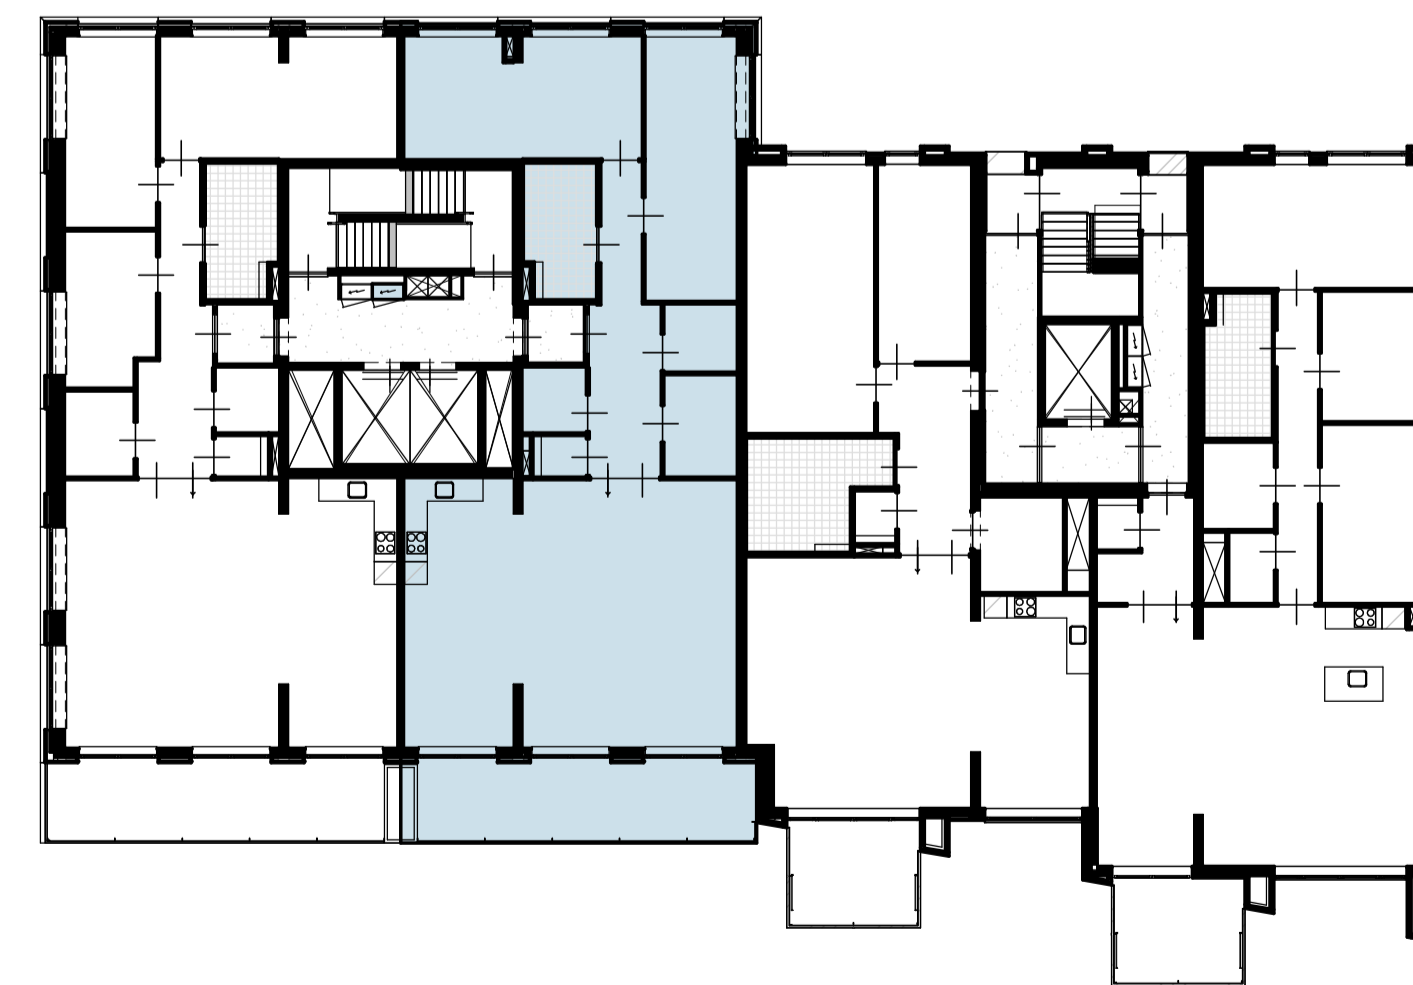

Bouwnummer 525 - 134,9m² GBO

6e verdieping
 Maten in millimeters.
 Maten zijn 'circa' maten.

6e verdieping

Renvooi

Plattegrond

-  toilet (optioneel gestipt)
-  douche met draingoot
-  wastafel
-  bad (optioneel)
-  wasdrogeraansluiting
-  wasmachinaansluiting
-  vloerverwarming
-  tegelwerk
-  schacht
-  verlaagd plafond
-  entree woning
-  brandwerendheid kozijn
-  zelfsluitend kozijn (deurdranger)
-  draai-kiepraam
-  deur
-  loopdeur
-  radiator
-  warmtepomp
-  WTW-units
-  verdelersymbol