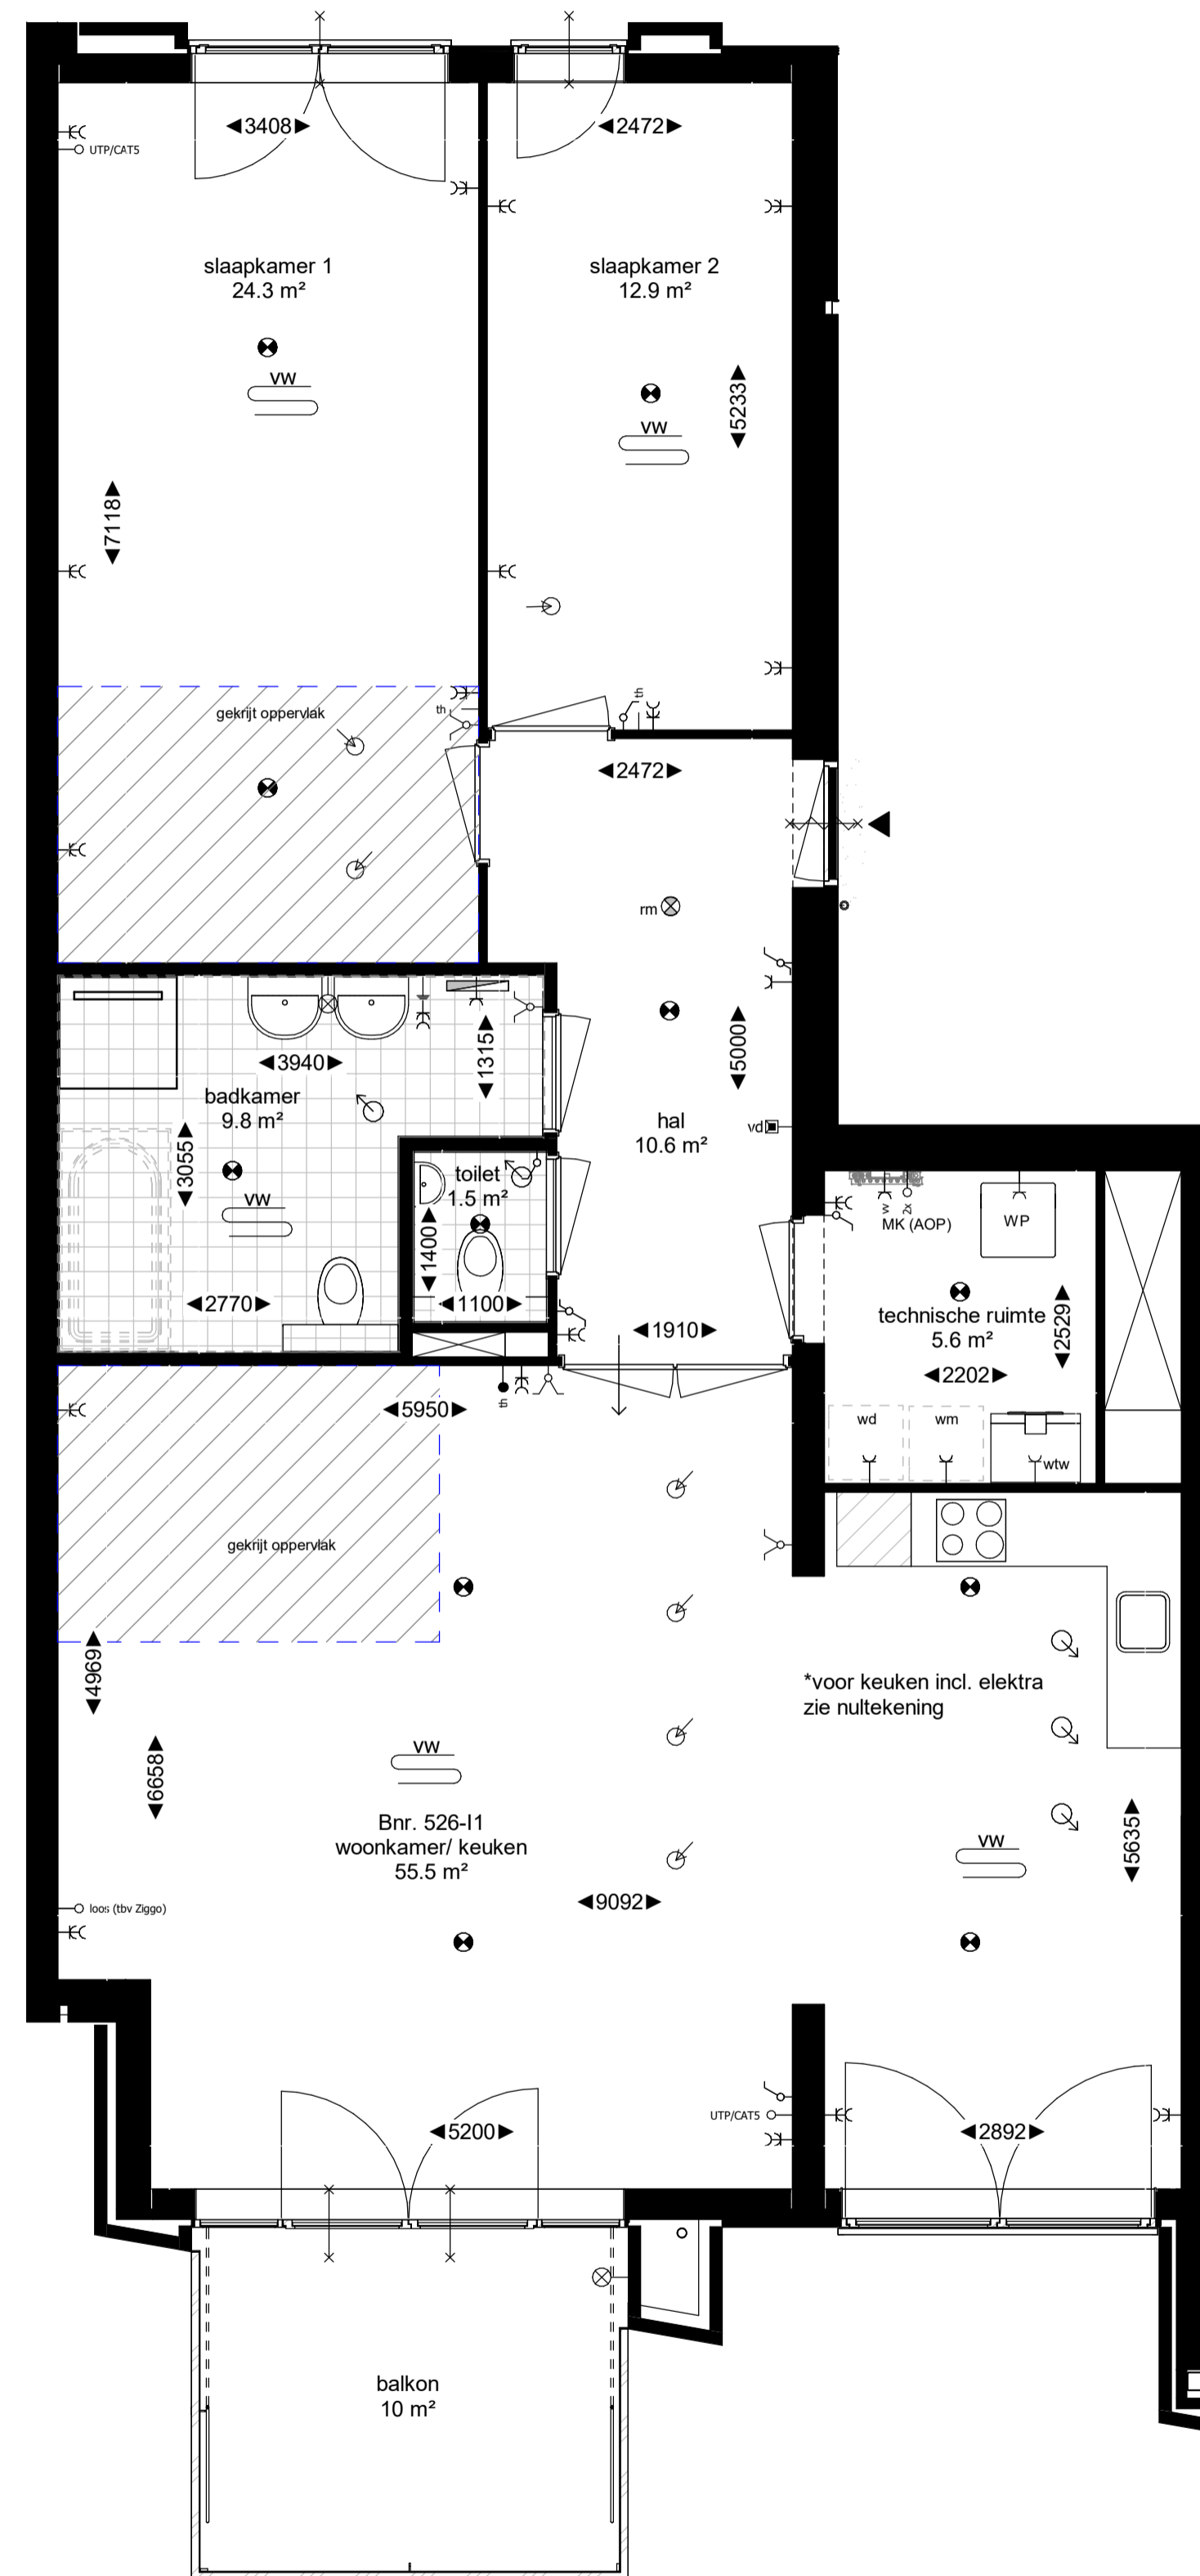

Bouwnummer 526 - 123.2m² GBO

6e verdieping

Maten in millimeters.
Maten zijn 'circa' maten.

6e verdieping

Renvooi

Plattegrond

-  toilet (optioneel gestipt)
-  douche met draingoot
-  wastafel
-  bad (optioneel)
-  wasdrogeraansluiting
-  wasmachinaansluiting
-  vloerverwarming
-  tegelwerk
-  schacht
-  verlaagd plafond
-  entree woning
-  brandwerendheid kozijn
-  zelfsluitendheid kozijn (deurdranger)
-  draai-kepraam
-  deur
-  loopdeur
-  radiator
-  warmtepomp
-  WTW-units
-  verdelersymbol

Elektra

-  rookmelder
-  bel
-  dubbele schakelaar
-  enkele schakelaar
-  wisselchakelaar
-  videfoon
-  thermostaat
-  draadloze thermostaat
-  aansluitpunt vloerverwarming
-  overnamepunt meterkast
-  leiding loos
-  centraal aardpunt
-  lichtpunt plafond
-  lichtpunt wand
-  enkele wandcontactdoos
-  dubbele wandcontactdoos
-  afzuigpunt
-  mechanische ventilatie
-  aansluitpunt
-  mechanische ventilatie

Verkooptekening bnr. 526