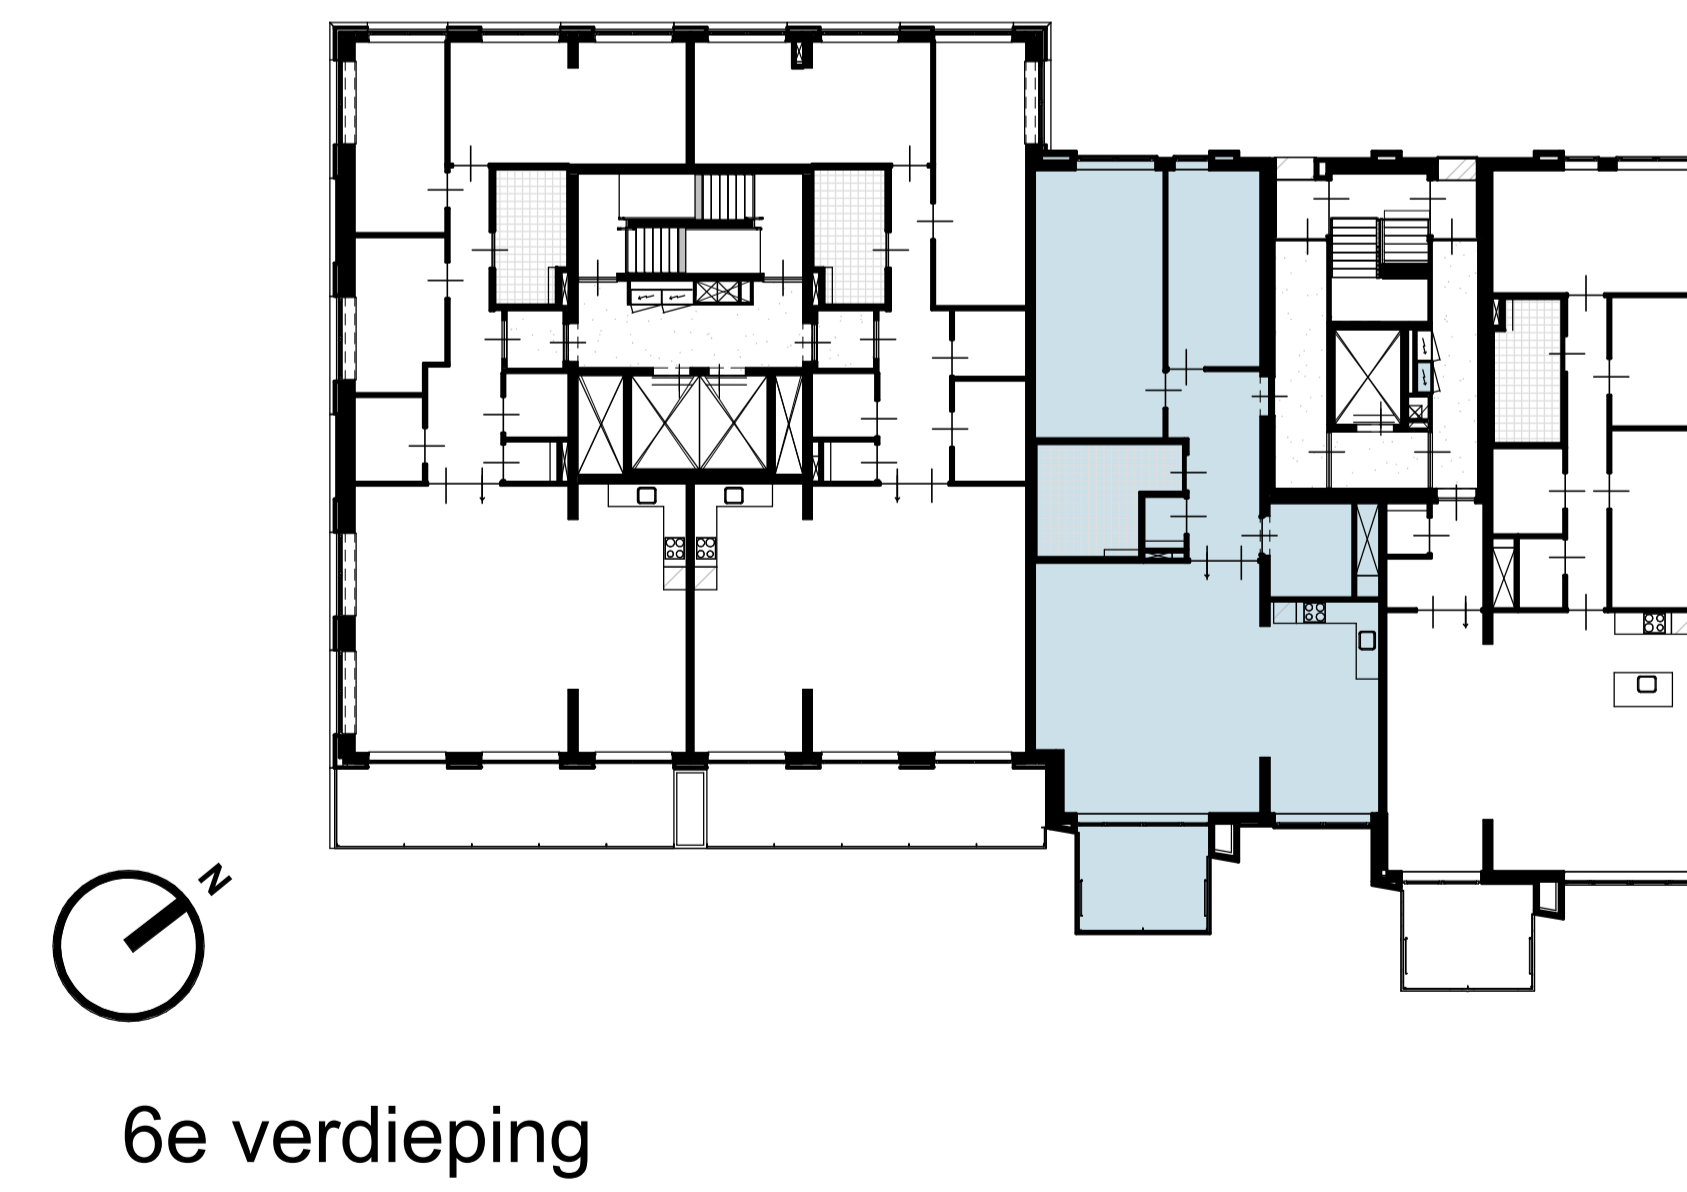

Bouwnummer 526 - 123.2m² GBO

6e verdieping

Maten in millimeters.
Maten zijn 'circa' maten.

6e verdieping

Renvooi

Plattegrond

-  toilet (optioneel gestipt)
-  douche met draingoot
-  wastafel
-  bad (optioneel)
-  wasdrogeraansluiting
-  wasmachinaansluiting
-  vloerverwarming
-  tegelwerk
-  schacht
-  verlaagd plafond
-  entree woning
-  brandwerendheid kozijn
-  zelfsluitendheid kozijn (deurdranger)
-  draai-kepraam
-  deur
-  loopdeur
-  radiator
-  warmtepomp
-  WTW-units
-  verdelersymbol