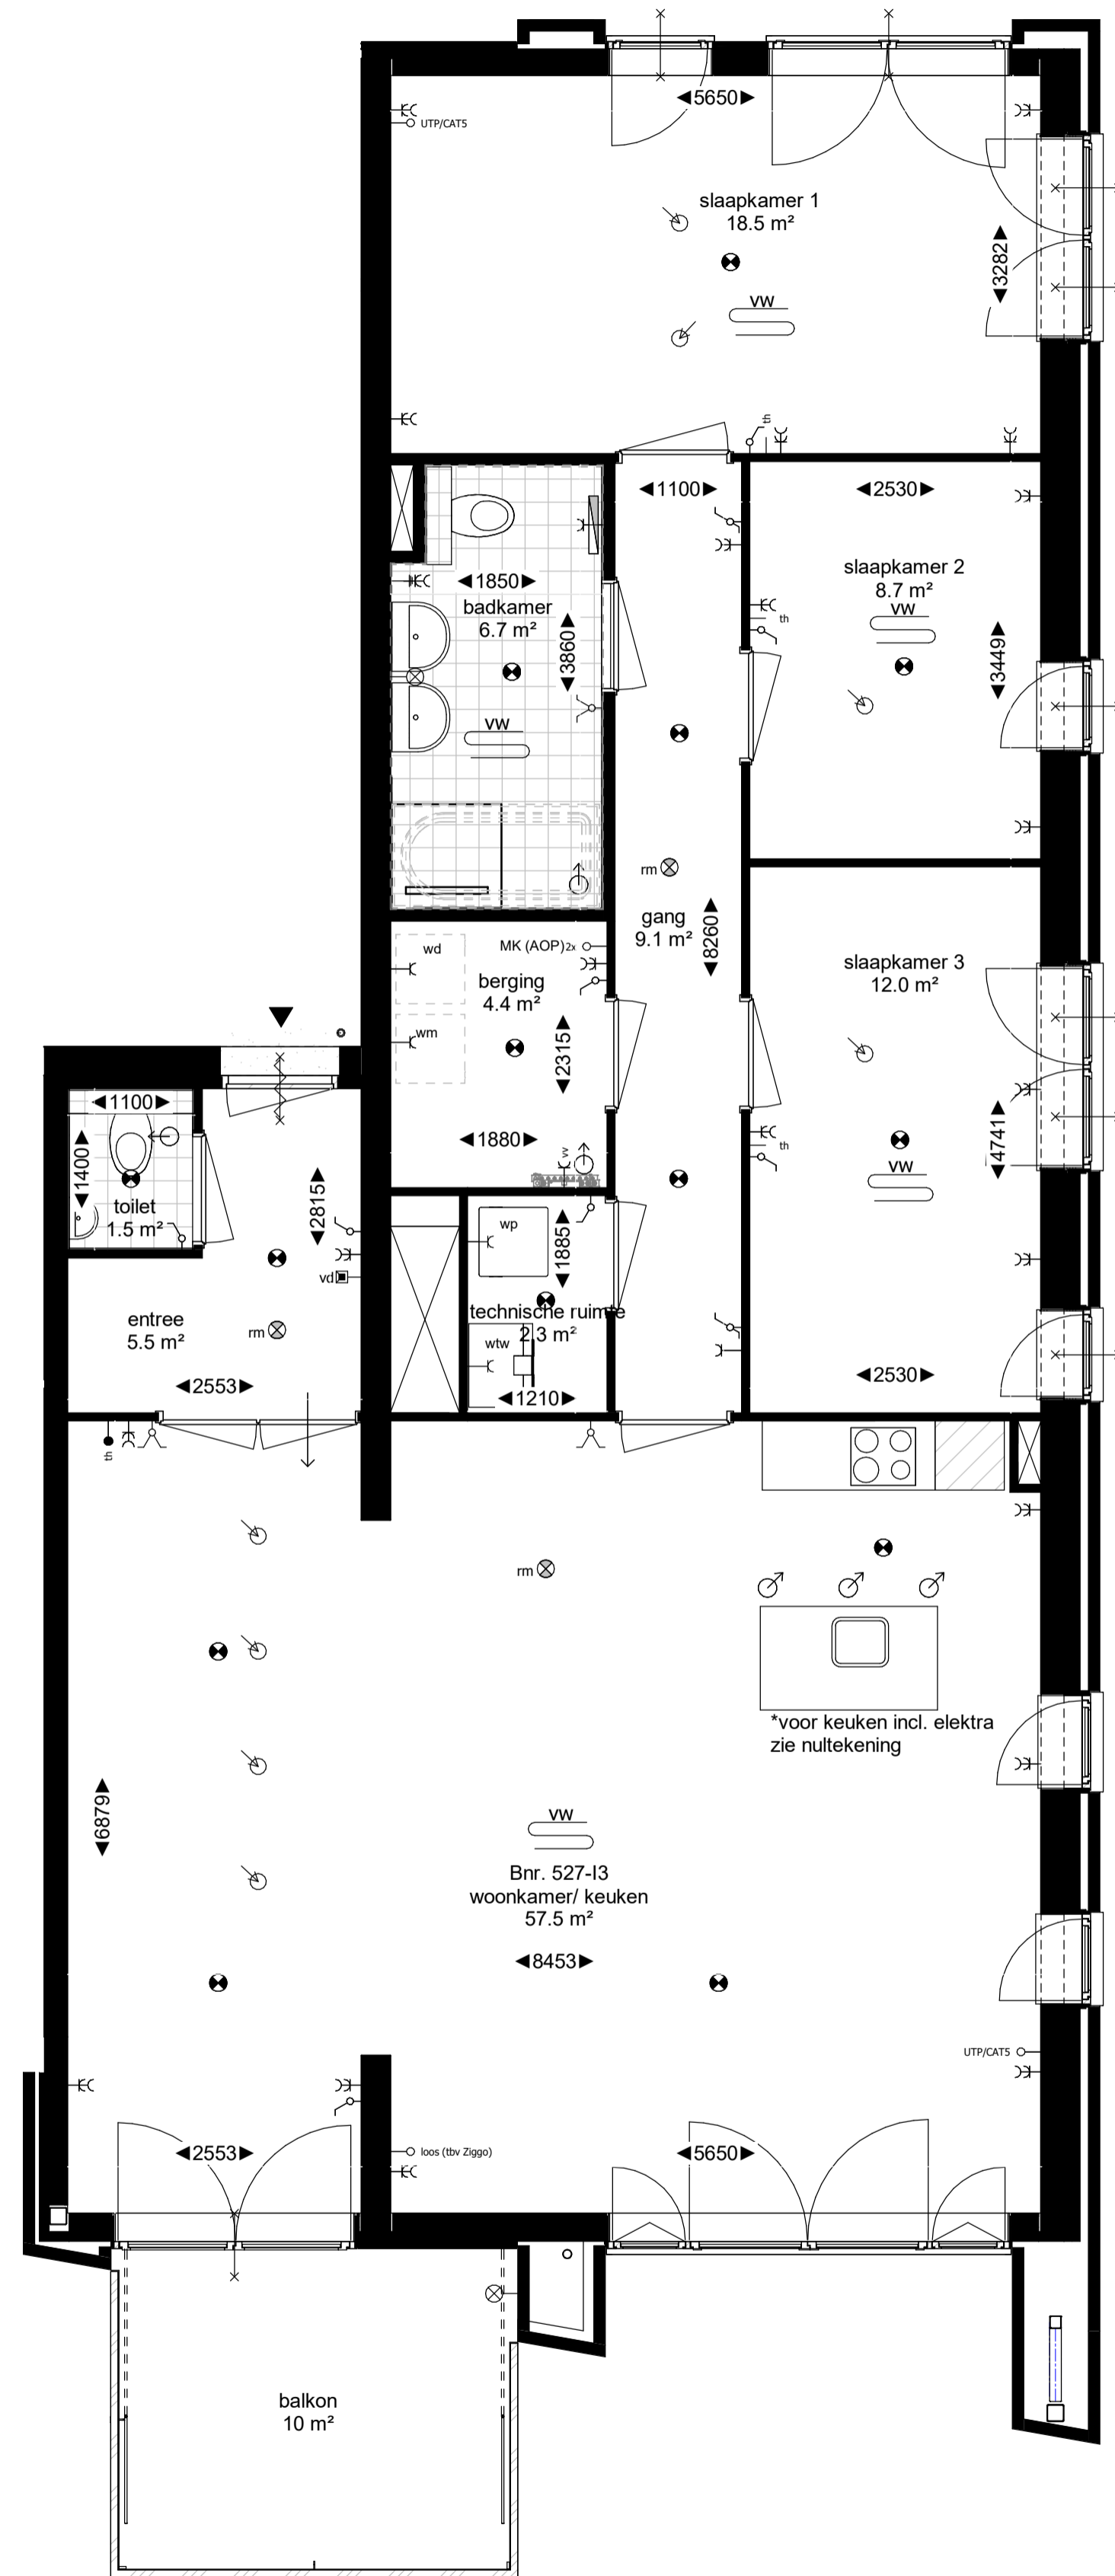

-  toilet (optioneel gestippeld)
-  douche met dringoot
-  wastafel
-  bad (optioneel)
-  wd wasdrogeraansluiting
-  wm wasmachineaansluiting
-  vw vloerverwarming
-  tegelwerk
-  schacht
-  verlaagd plafond
-  entree woning
-  brandwerendheid kozijn
-  zelfsluitendheid kozijn (deurdranger)
-  draai-kiepraam
-  deur
-  loopdeur
-  radiator
-  wp warmtepomp
-  wvw WTW-units
-  verdelers vloerverwarming

Elektra

-  rookmelder
-  bel
-  dubbele schakelaar
-  enkele schakelaar
-  wisselschakelaar
-  videfoon
-  thermostaat
-  draadloze thermostaat
-  aansluitpunt vloerverwarming
-  MK (AOP) overnamepunt meterkast
-  leiding loos
-  centraal aardpunt
-  lichtpunt plafond
-  lichtpunt wand
-  enkele wandcontactdoos
-  dubbele wandcontactdoos
-  afzuigpunt mechanische ventilatie
-  aanvoerpunt mechanische ventilatie

6e verdieping

Maten in millimeters.  
Maten zijn 'circa' maten.

6e verdieping