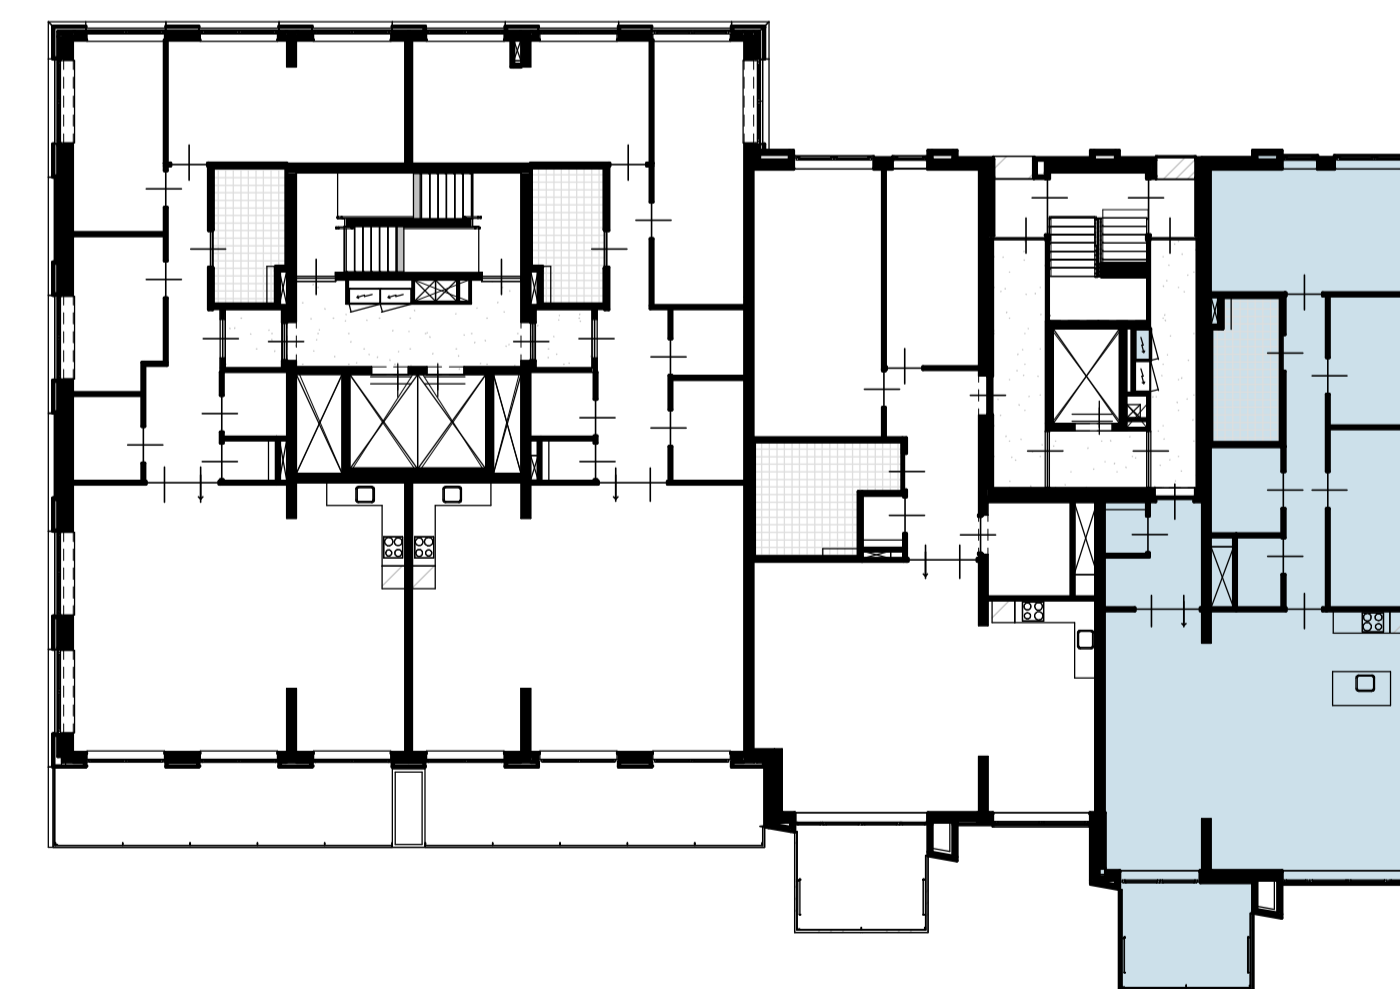

6e verdieping