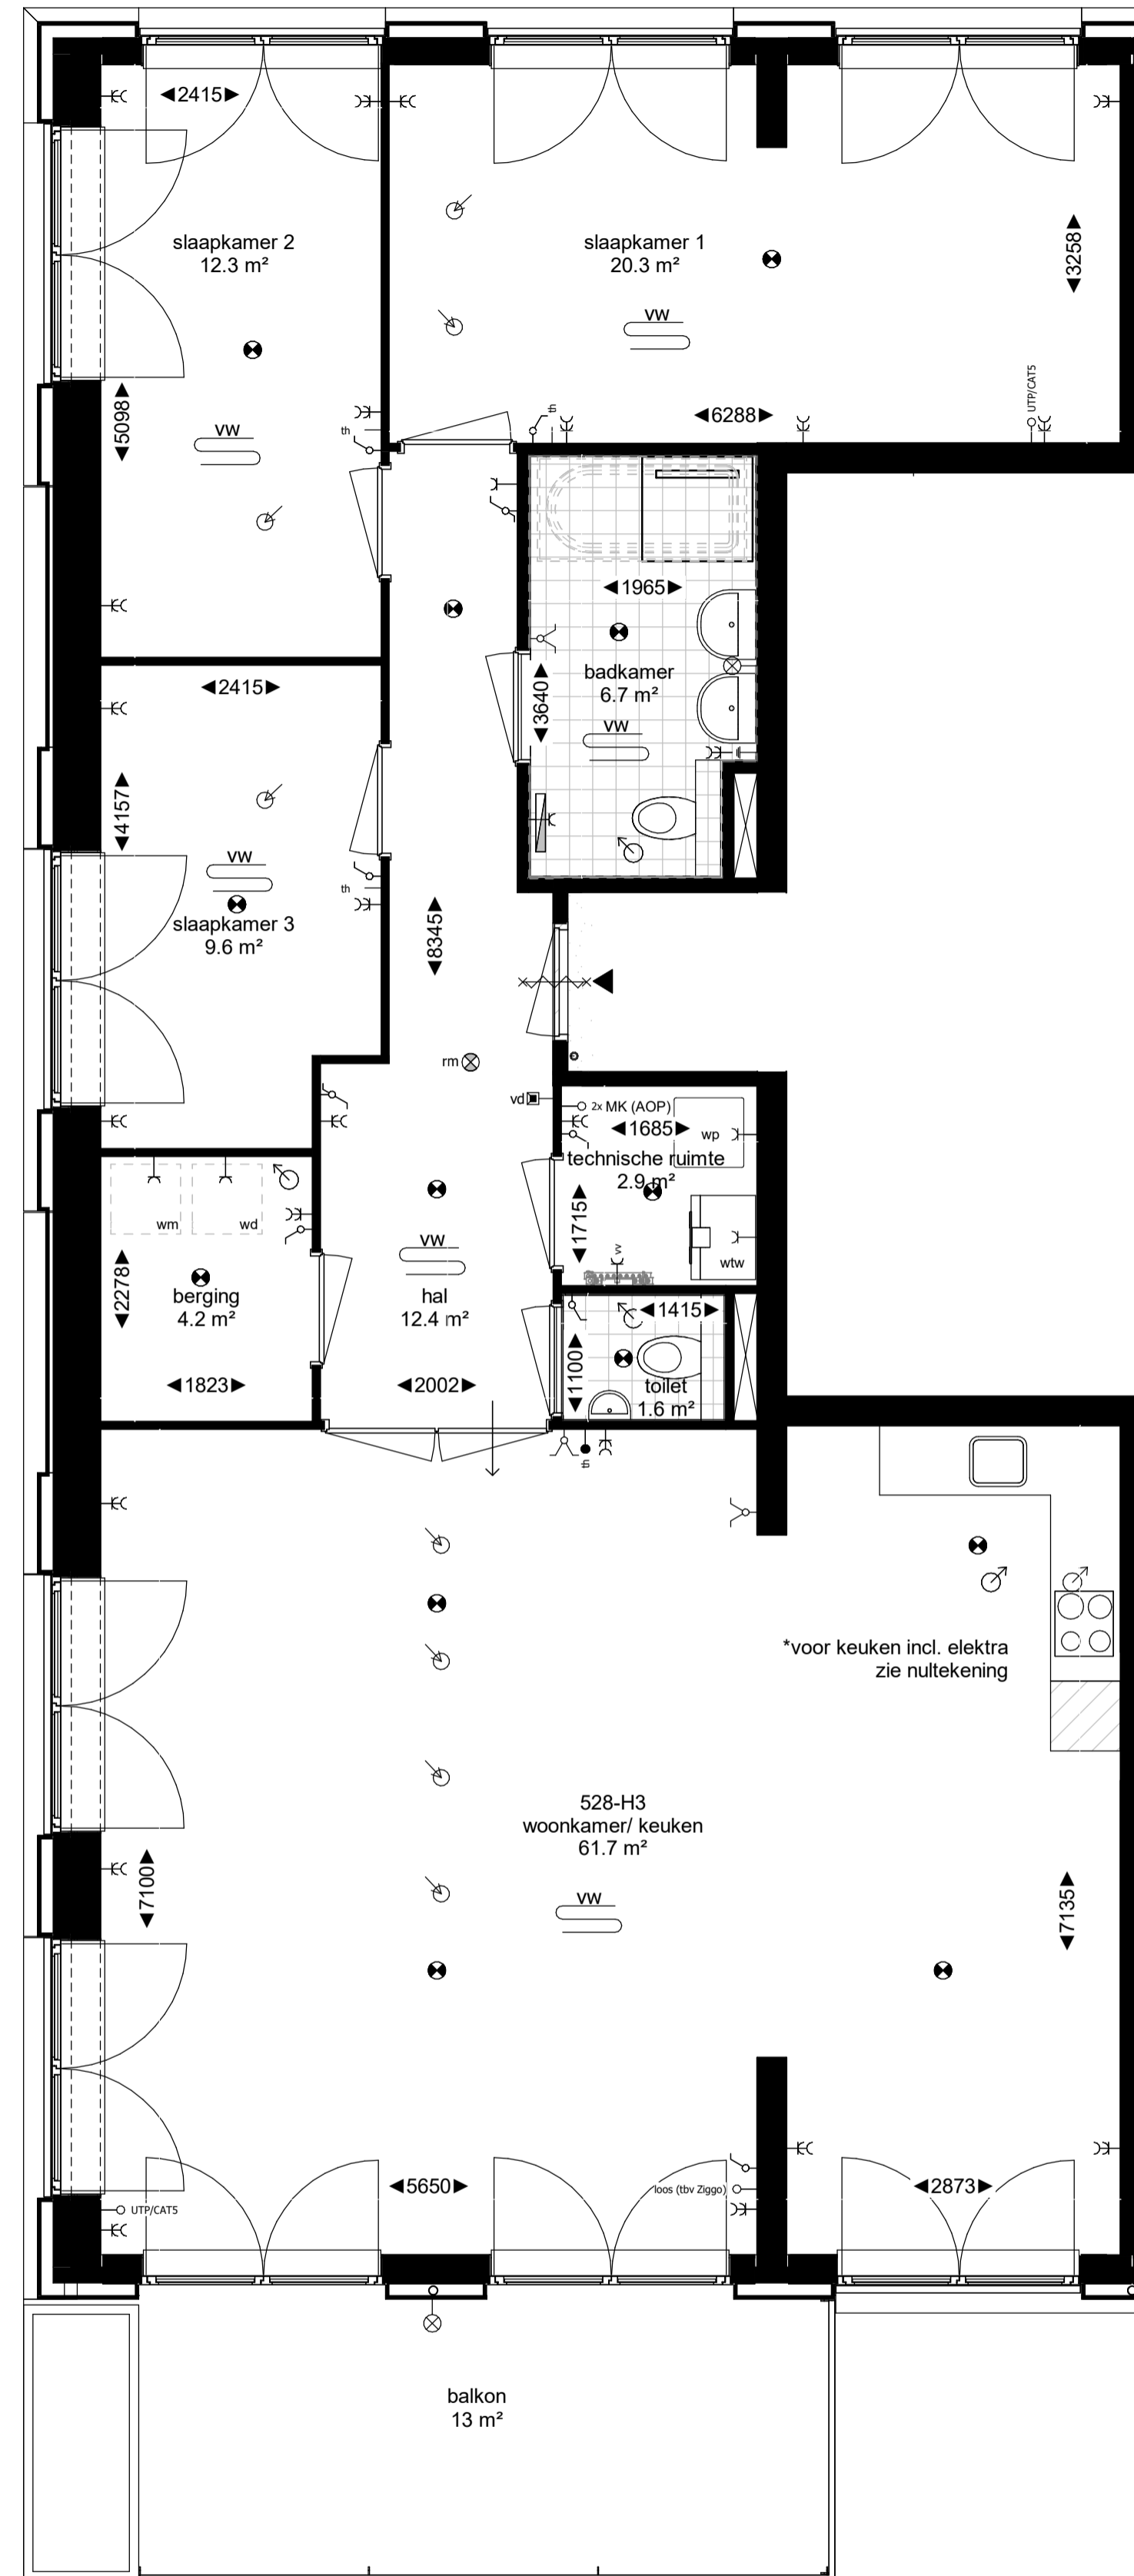

Bouwnummer 528 - 134.9m² GBO

7e verdieping

Maten in millimeters.
Maten zijn 'circa' maten.

7e verdieping

Renvooi

Plattegrond

-  toilet (optioneel gestippeld)
-  douche met draingoot
-  wastafel
-  bad (optioneel)
-  wd wasdrogeraansluiting
-  wm wasmachinaansluiting
-  vw vloerverwarming
-  tegelwerk
-  schacht
-  verlaagd plafond
-  entree woning
-  brandwerendheid kozijn
-  zelfsluitendheid kozijn (deurdranger)
-  draai-kiepraam
-  deur
-  loopdeur
-  radiator
-  wp warmtepomp
-  wtw WTW-units
-  verdel. vloerverwarming

Elektra

-  m rookmelder
-  bel
-  dubbele schakelaar
-  enkele schakelaar
-  wisselschakelaar
-  videofoon
-  thermostaat
-  draadloze thermostaat
-  aansluitpunt vloerverwarming
-  overnamepunt meterkast
-  leiding loos
-  centraal aardpunt
-  lichtpunt plafond
-  lichtpunt wand
-  enkele wandcontactdoos
-  dubbele wandcontactdoos
-  afzuigpunt mechanische ventilatie
-  aanvoerpunt mechanische ventilatie