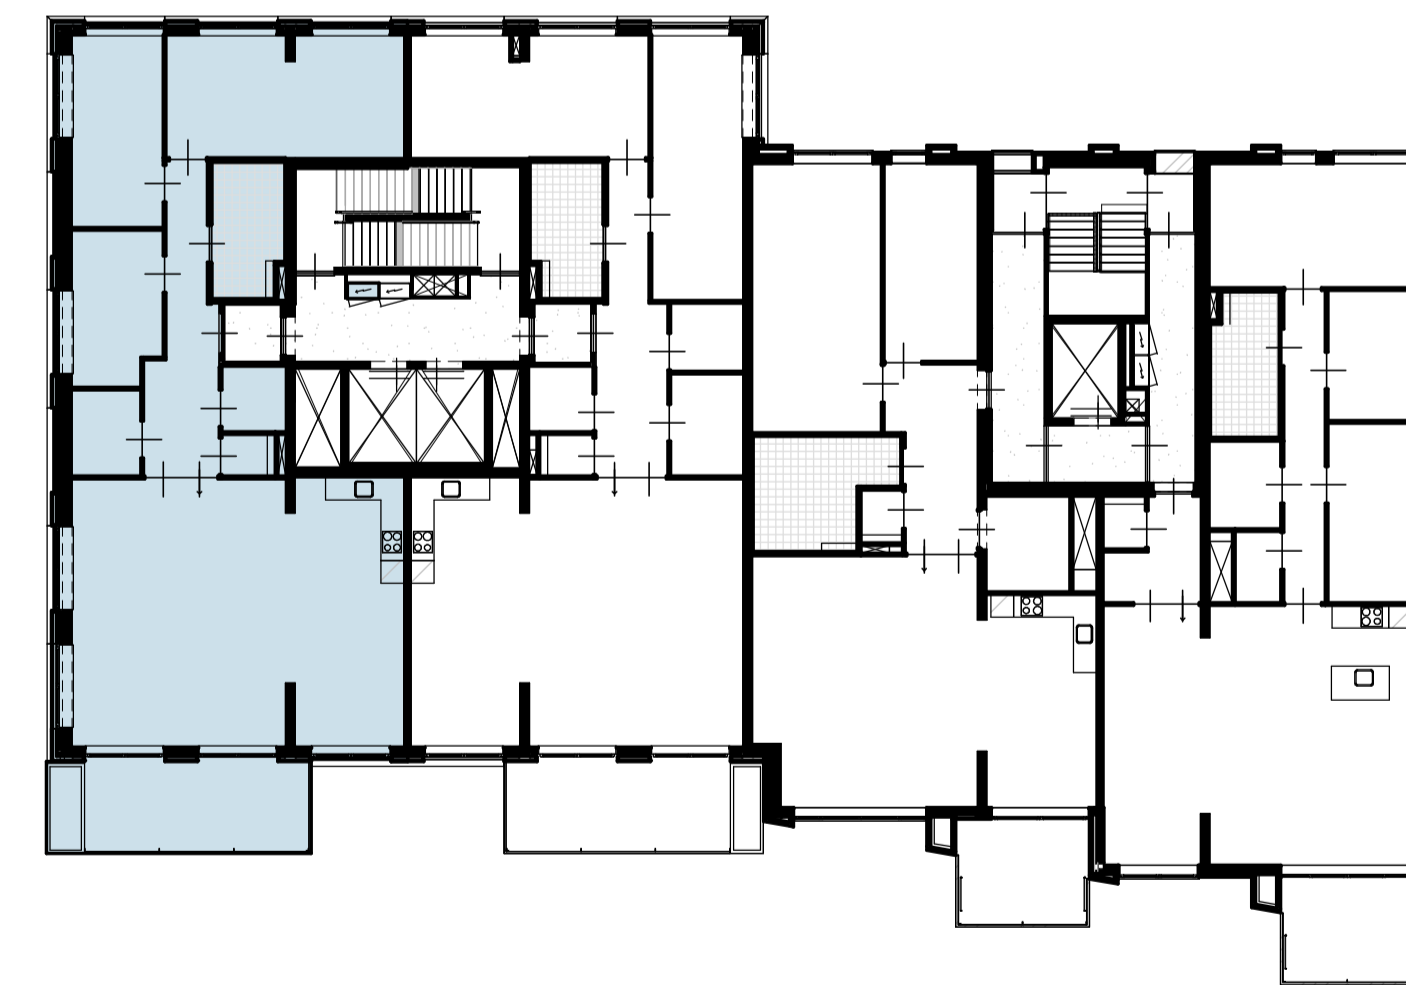

Bouwnummer 528 - 134.9m² GBO

7e verdieping

Maten in millimeters.
Maten zijn 'circa' maten.

7e verdieping

Renvooi

Plattegrond

-  toilet (optioneel gestippeld)
-  douche met draingoot
-  wastafel
-  bad (optioneel)
-  wd wasdrogeraansluiting
-  wm wasmachinaansluiting
-  vw vloerverwarming
-  tegelwerk
-  schacht
-  verlaagd plafond
-  entree woning
-  brandwerendheid kozijn
-  zelfsluitendheid kozijn (deurdranger)
-  draai-kiepraam
-  deur
-  loopdeur
-  radiator
-  wp warmtepomp
-  wtw WTW-units
-  verdel. vloerverwarming