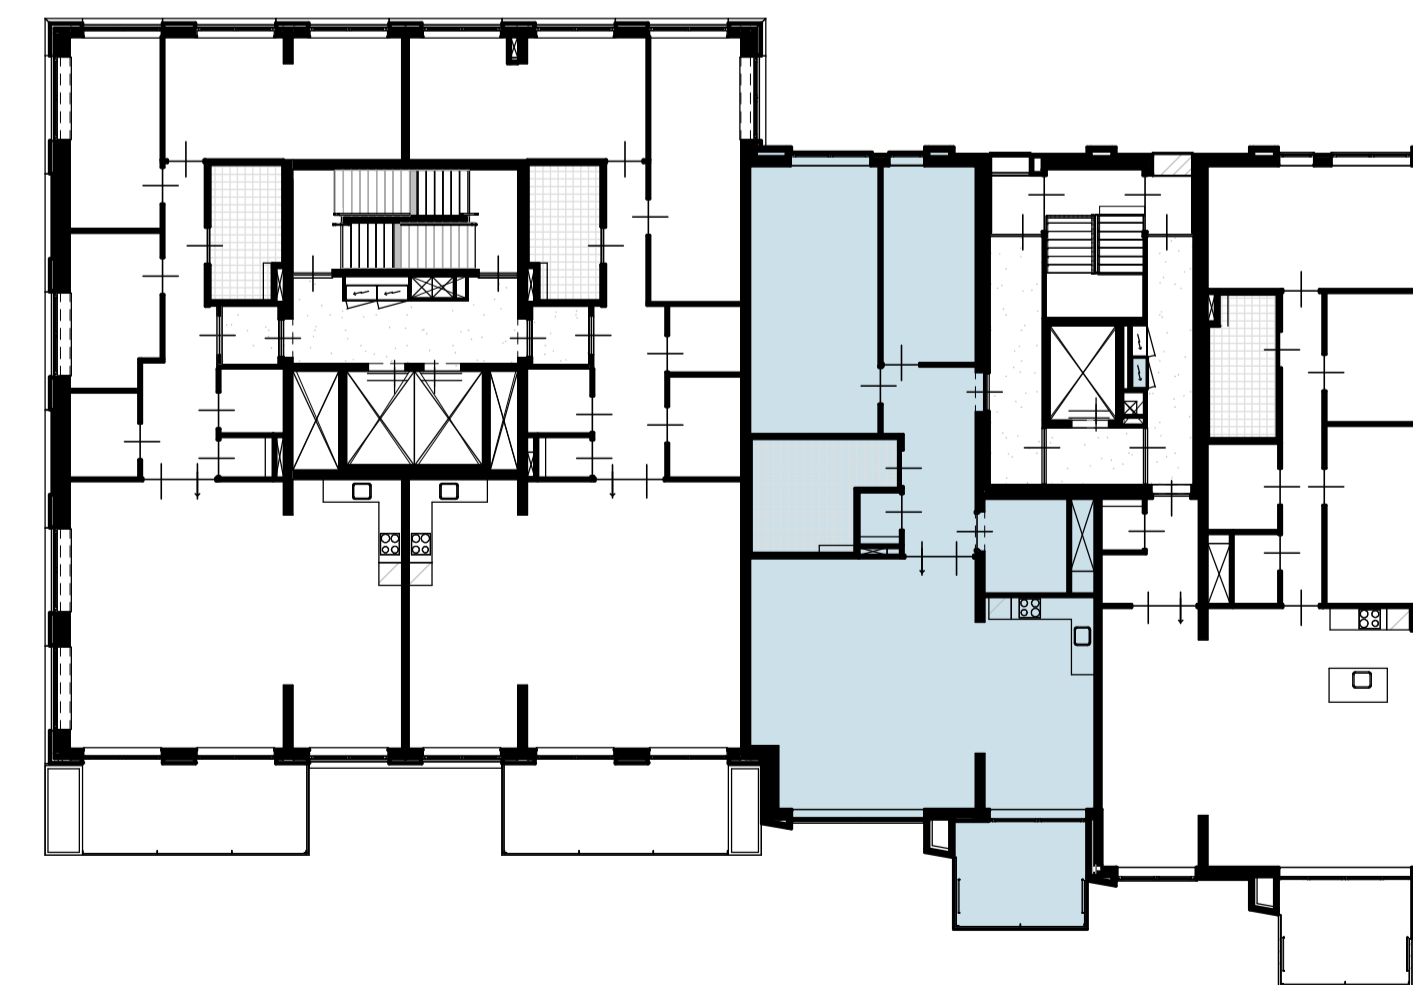

# Bouwnummer 530 - 123.2m<sup>2</sup> GBO

## 7e verdieping

Maten in millimeters.  
Maten zijn 'circa' maten.

## 7e verdieping