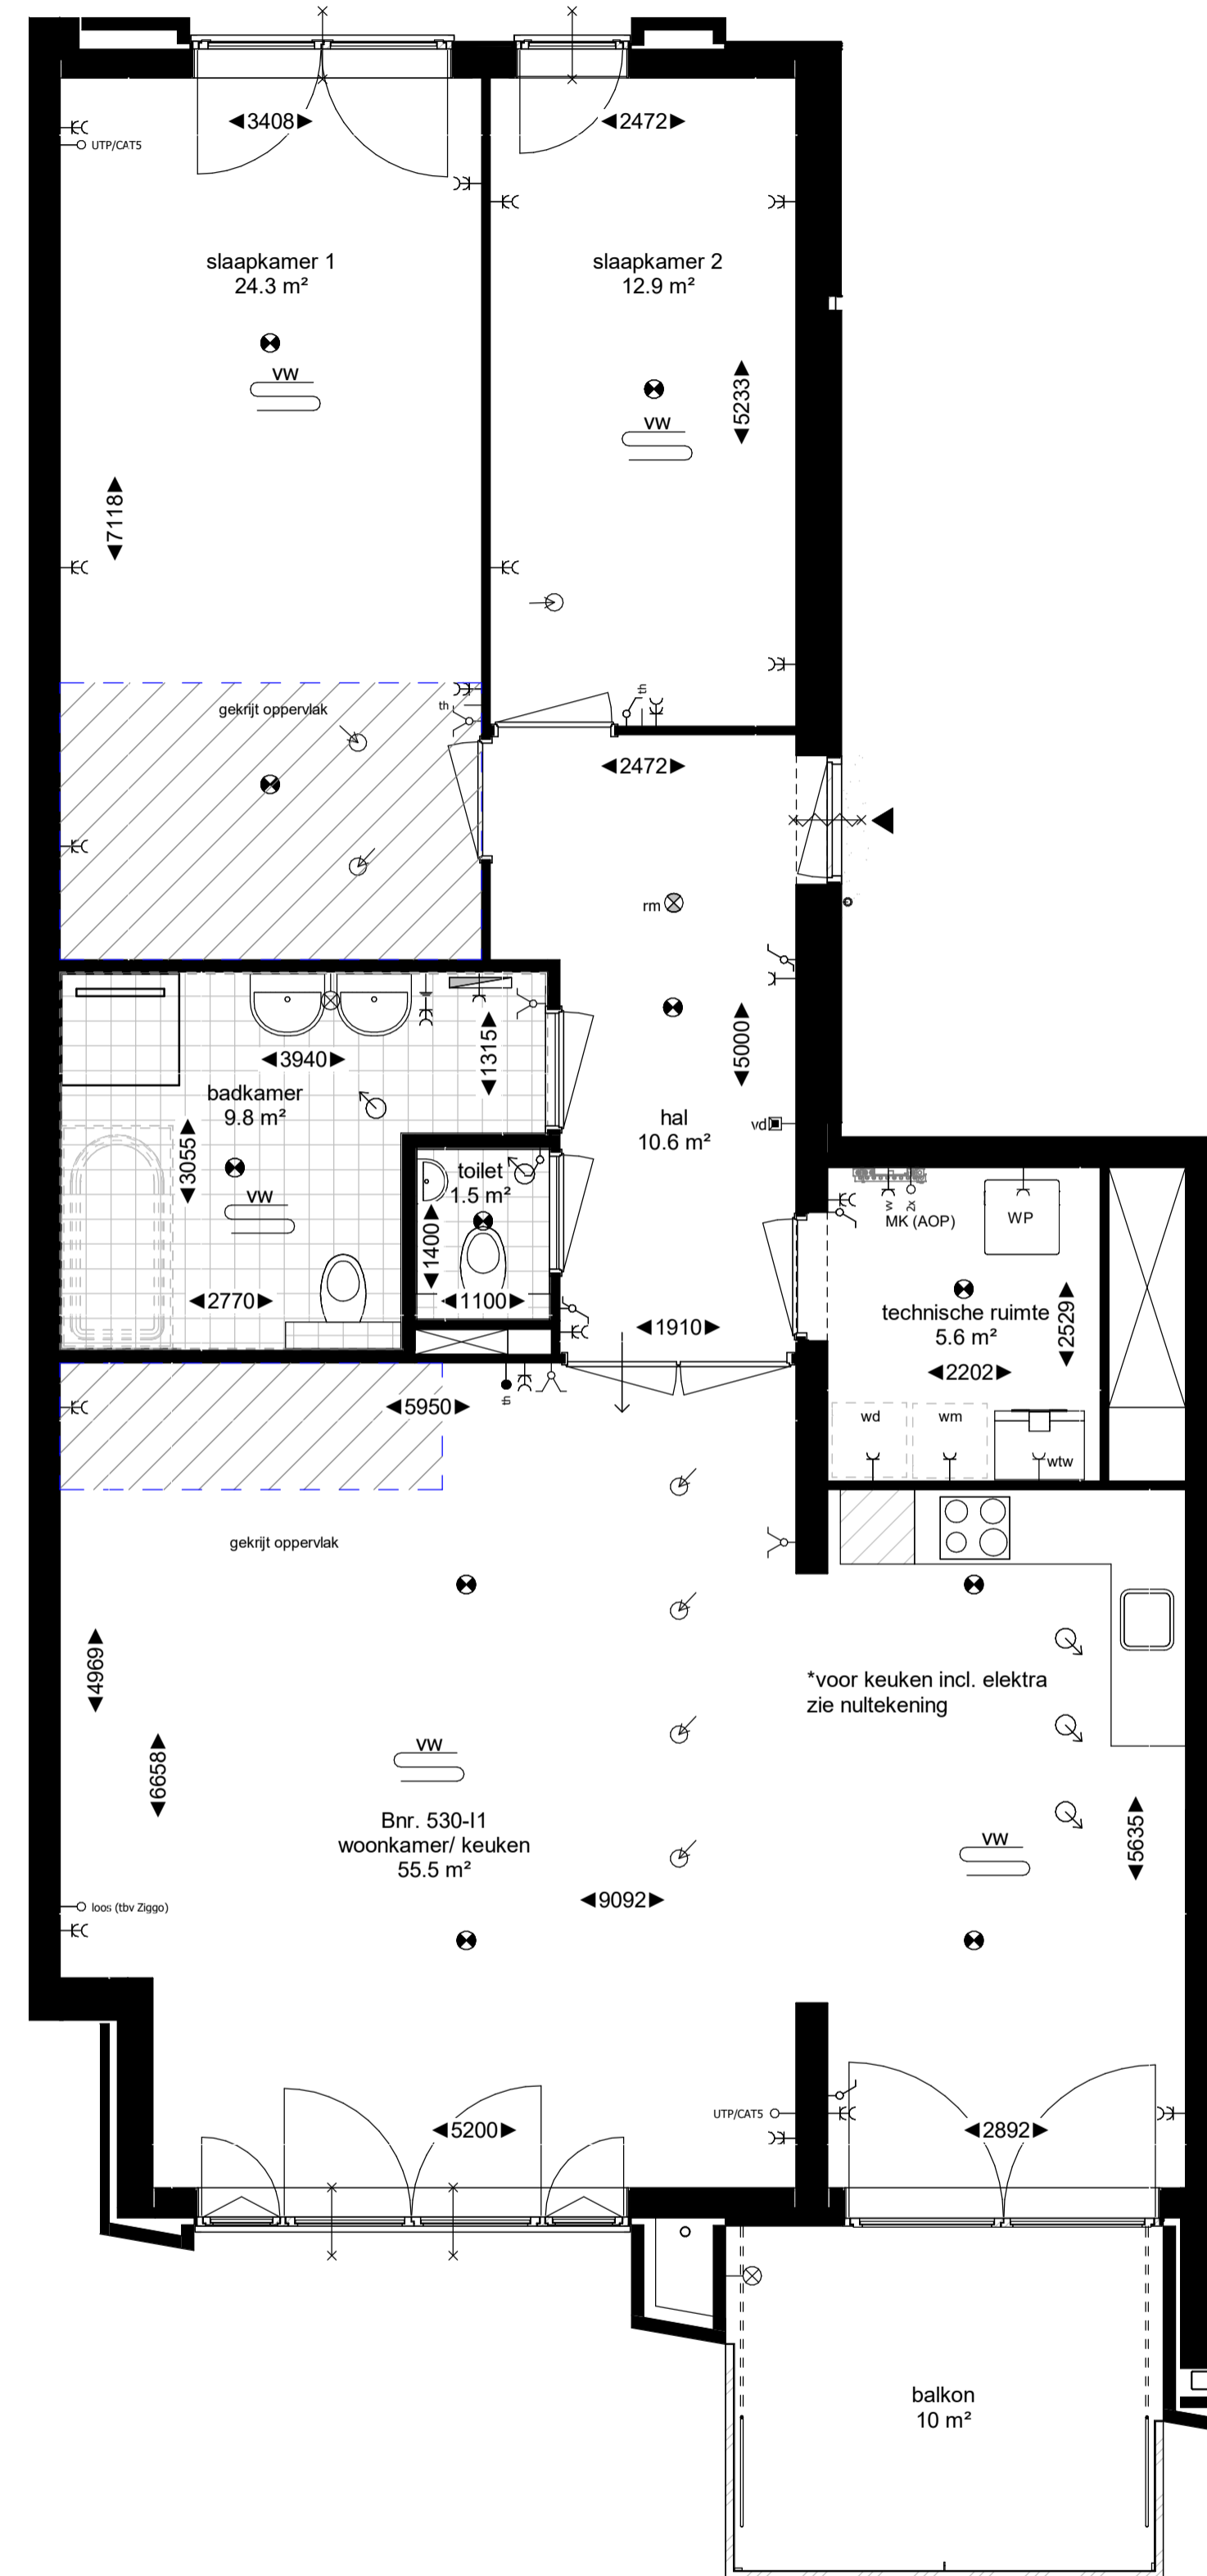

# Bouwnummer 530 - 123.2m<sup>2</sup> GBO

## 7e verdieping

Maten in millimeters.  
Maten zijn 'circa' maten.

## 7e verdieping

### Plattegrond

-  toilet (optioneel gestipt)
-  douche met dringoot
-  wastafel
-  bad (optioneel)
-  wd
-  wm
-  vloerverwarming
-  tegelwerk
-  schacht
-  verlaagd plafond
-  entree woning
-  brandwerendheid kozijn
-  zeffsluitendheid kozijn (deurdranger)
-  draai-kiepraam
-  deur
-  loopdeur
-  radiator
-  wp
-  WTW-units
-  verdeler vloerverwarming