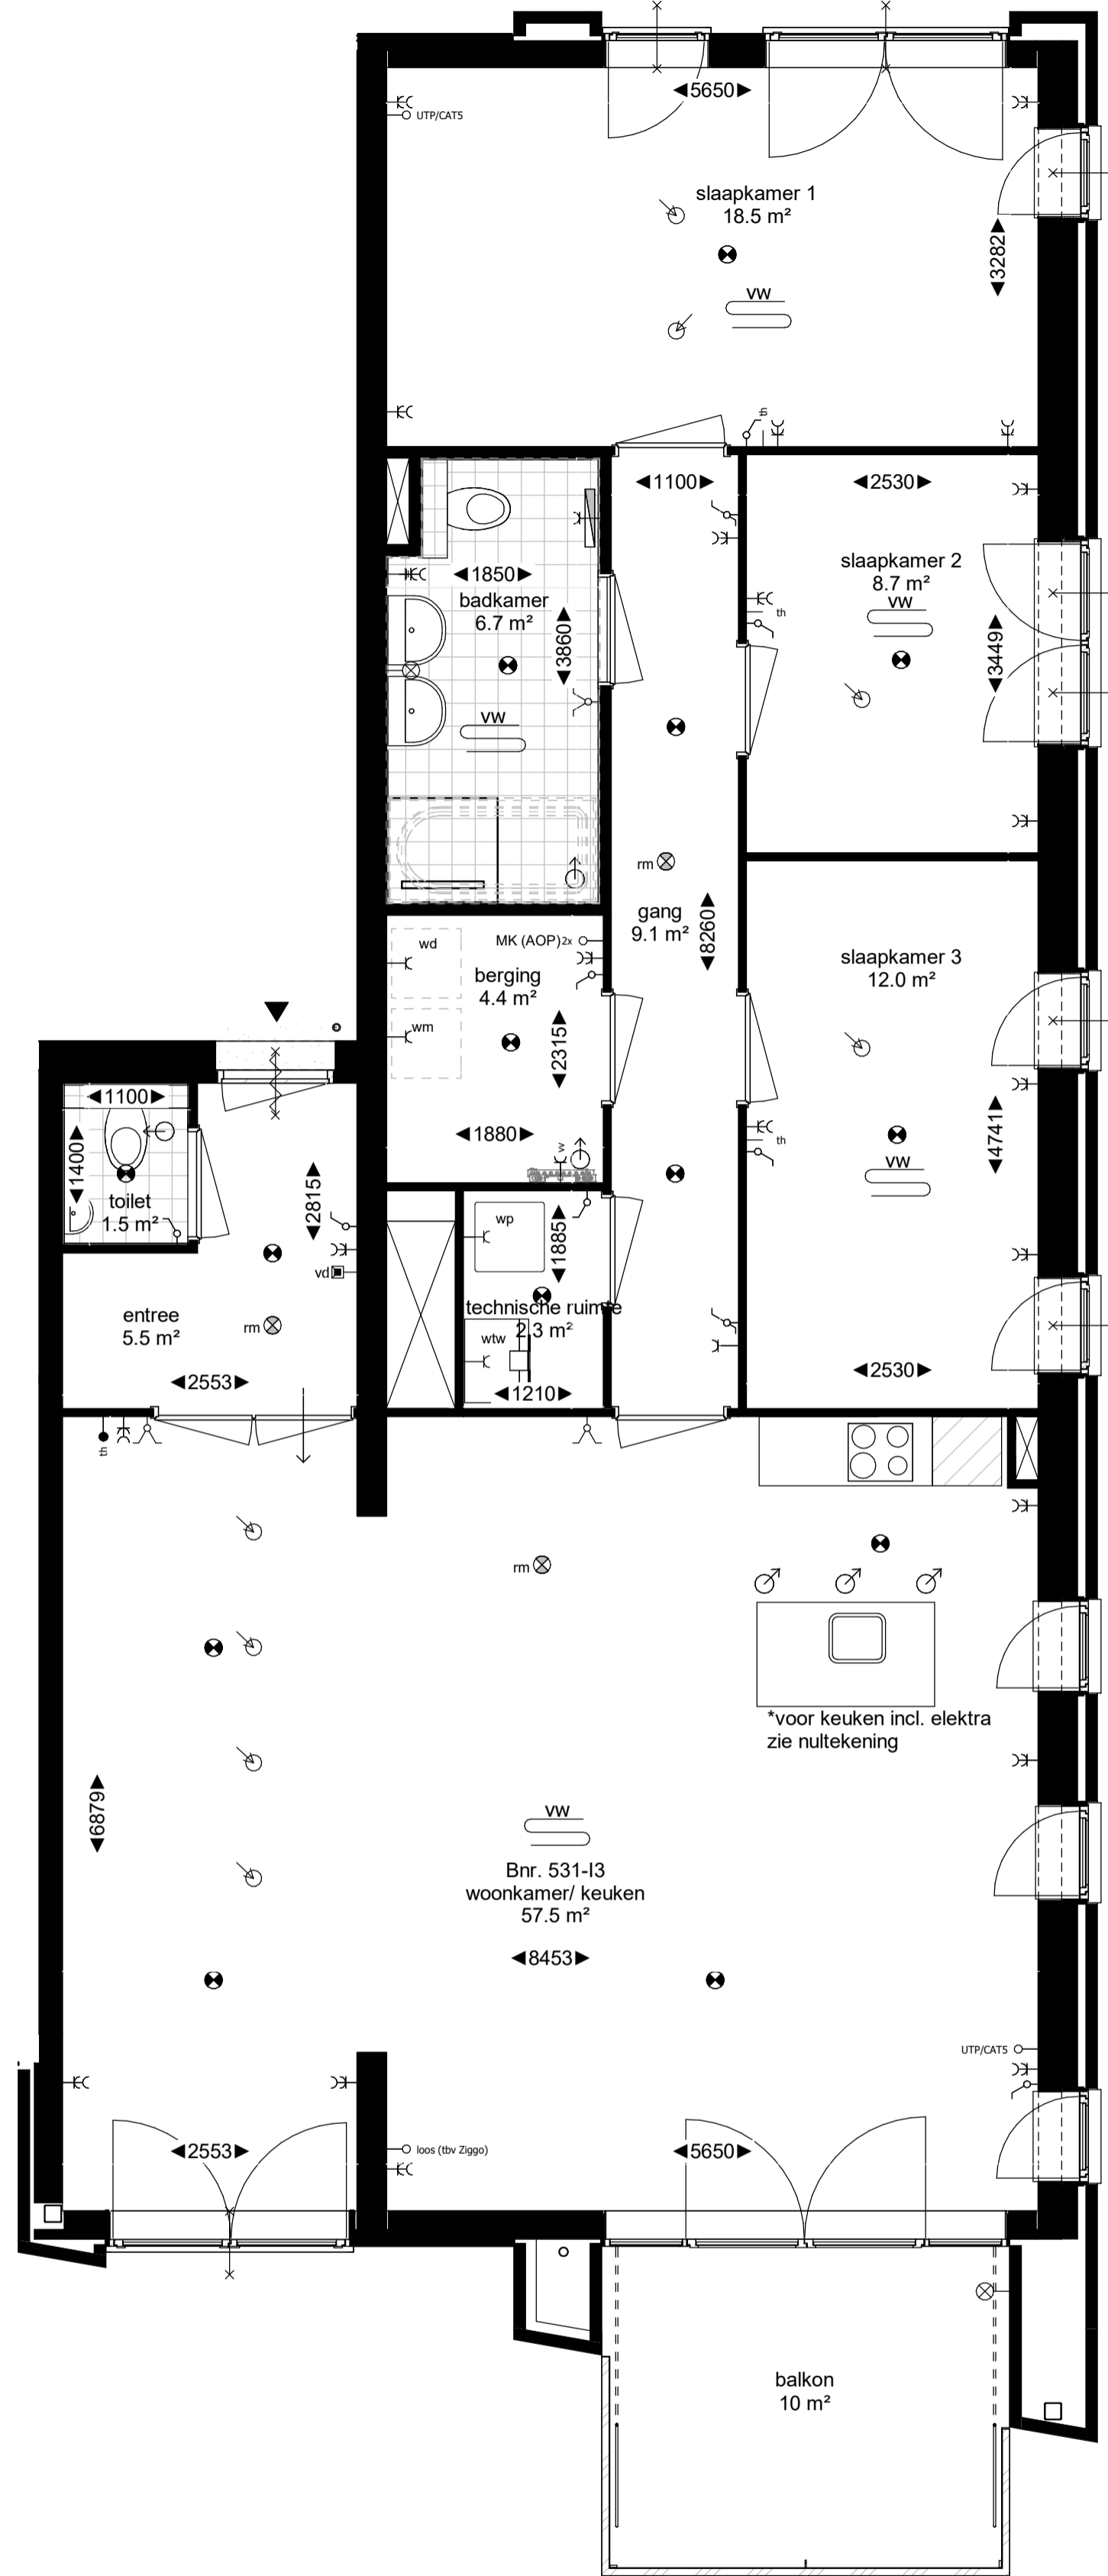

Bouwnummer 531 - 129.8m² GBO

7e verdieping

Maten in millimeters.
Maten zijn 'circa' maten.

7e verdieping

Renvooi

Plattegrond

-  toilet (optioneel gestepeld)
-  douche met draingoot
-  wastafel
-  bad (optioneel)
-  wasdrogeraansluiting
-  wasmachinaansluiting
-  vloerverwarming
-  tegelwerk
-  schacht
-  verlaagd plafond
-  entree woning
-  brandwerendheid kozijn
-  zelfsluitend kozijn (deurdranger)
-  draai-kiep raam
-  deur
-  loopdeur
-  radiator
-  warmtepomp
-  WTW-units
-  verdelers vloerverwarming

Elektra

-  rookmelder
-  bel
-  dubbele schakelaar
-  enkele schakelaar
-  wisselschakelaar
-  videfoon
-  thermostaat
-  draadloze thermostaat
-  aansluitpunt vloerverwarming
-  overnamepunt meterkast
-  leiding loos
-  centraal aardpunt
-  lichtpunt plafond
-  lichtpunt wand
-  enkele wandcontactdoos
-  dubbele wandcontactdoos
-  afsluippunt mechanische ventilatie
-  aanvoerpunt mechanische ventilatie