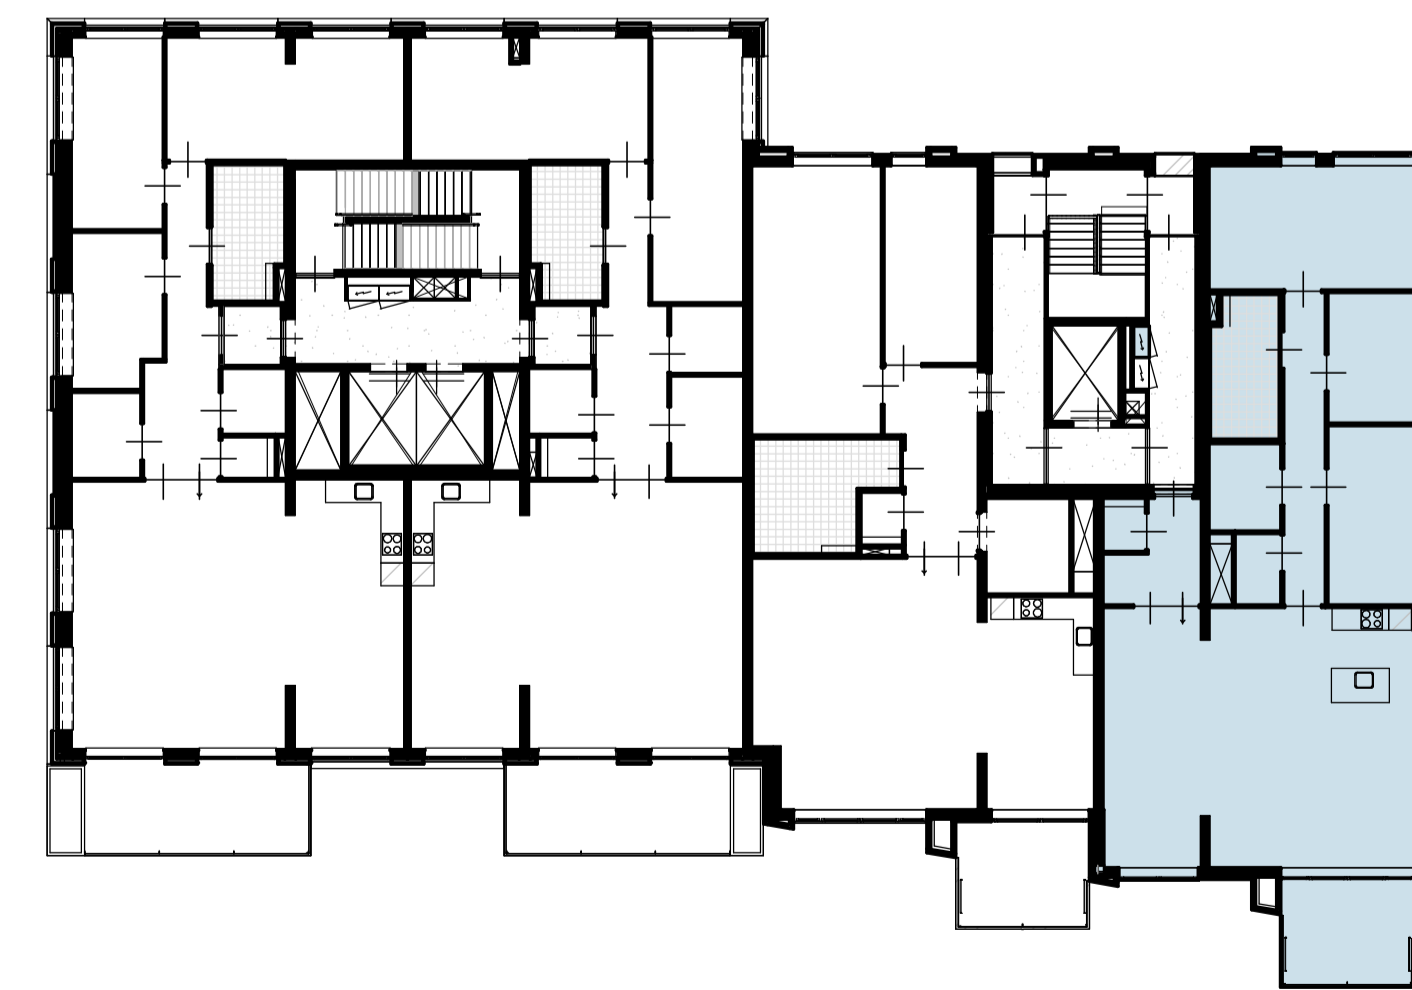

Bouwnummer 531 - 129.8m² GBO

7e verdieping

Maten in millimeters.
Maten zijn 'circa' maten.

7e verdieping

Renvooi

Plattegrond

-  toilet (optioneel gestepeld)
-  douche met draingoot
-  wastafel
-  bad (optioneel)
-  wasdrogeraansluiting
-  wasmachinaansluiting
-  vloerverwarming
-  tegelwerk
-  schacht
-  verlaagd plafond
-  entree woning
-  brandwerendheid kozijn
-  zelfsluitend kozijn (deurdranger)
-  draai-kiep raam
-  deur
-  loopdeur
-  radiator
-  warmtepomp
-  WTW-units
-  verdelers vloerverwarming