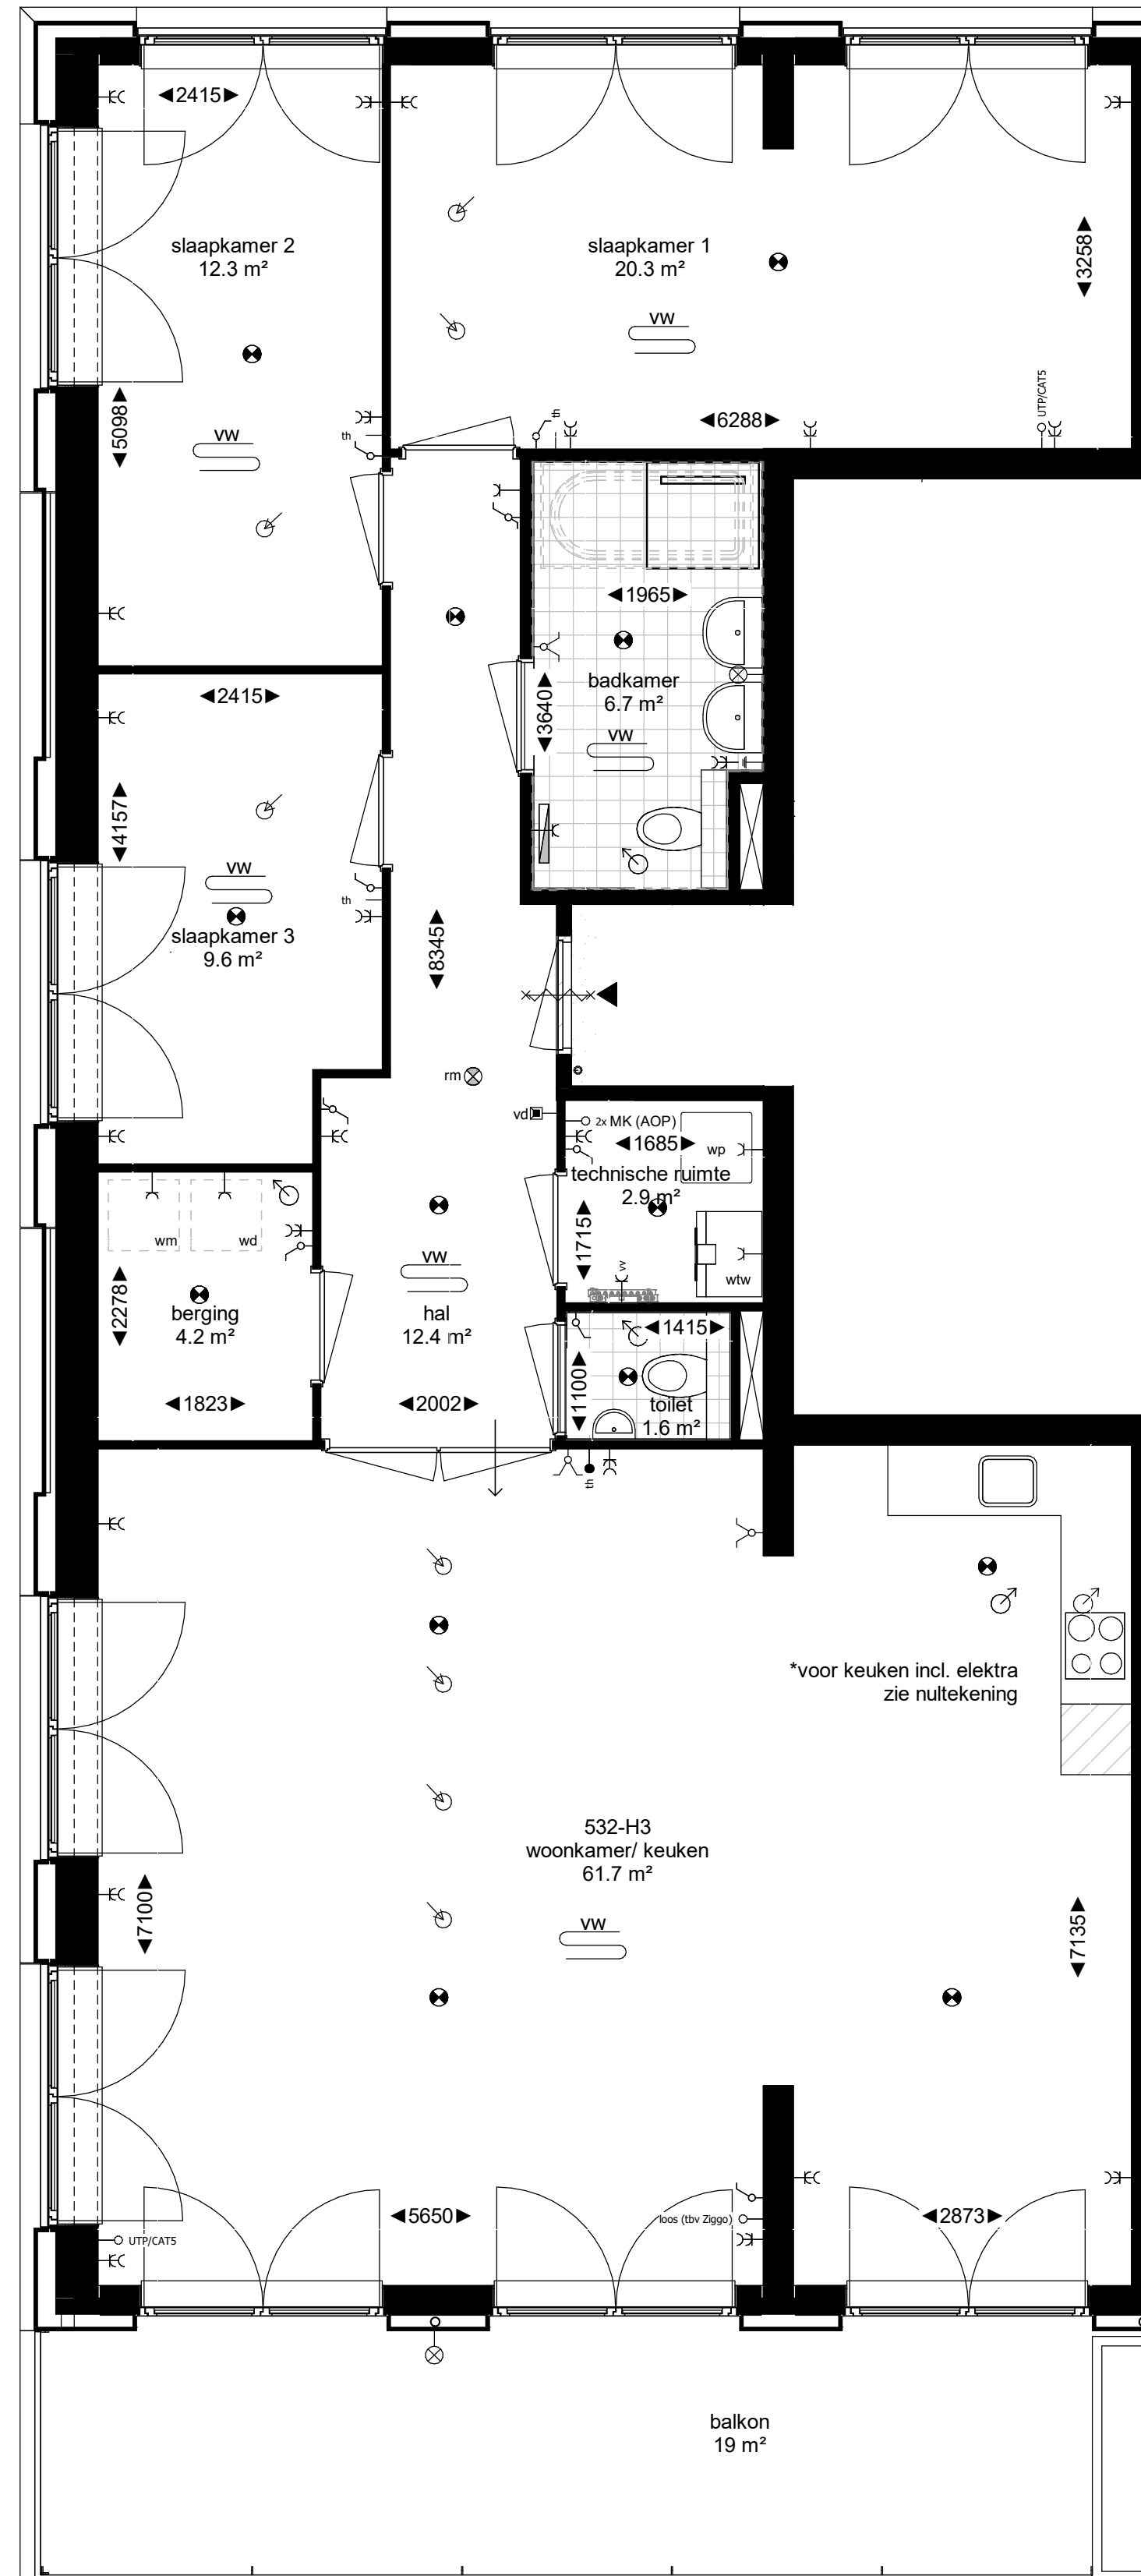

Bouwnummer 532 - 134.9m² GBO

8e verdieping

Maten in millimeters.
Maten zijn 'circa' maten.

8e verdieping

Renvooi

Plattegrond

-  toilet (optioneel gestipt)
-  douche met dringoot
-  wastafel
-  bad (optioneel)
-  wd wasdrogeraansluiting
-  wm wasmachinaansluiting
-  vw vloerverwarming
-  tegelwerk
-  schacht
-  verlaagd plafond
-  entree woning
-  brandwerendheid kozijn
-  zelfsluitendheid kozijn (deurdranger)
-  draai-kiepraam
-  deur
-  loopdeur
-  radiator
-  wp warmtepomp
-  wtw WTW-units
-  verdeler vloerverwarming

Elektra

-  rookmelder
-  bel
-  dubbele schakelaar
-  enkele schakelaar
-  wisselschakelaar
-  videfoon
-  thermostaat
-  draadloze thermostaat
-  aansluitpunt vloerverwarming
-  MK (AOP) overnamepunt meterkast
-  leiding loos
-  centraal aardpunt
-  lichtpunt plafond
-  lichtpunt wand
-  enkele wandcontactdoos
-  dubbele wandcontactdoos
-  afzuigpunt mechanische ventilatie
-  aanvoerpunt mechanische ventilatie