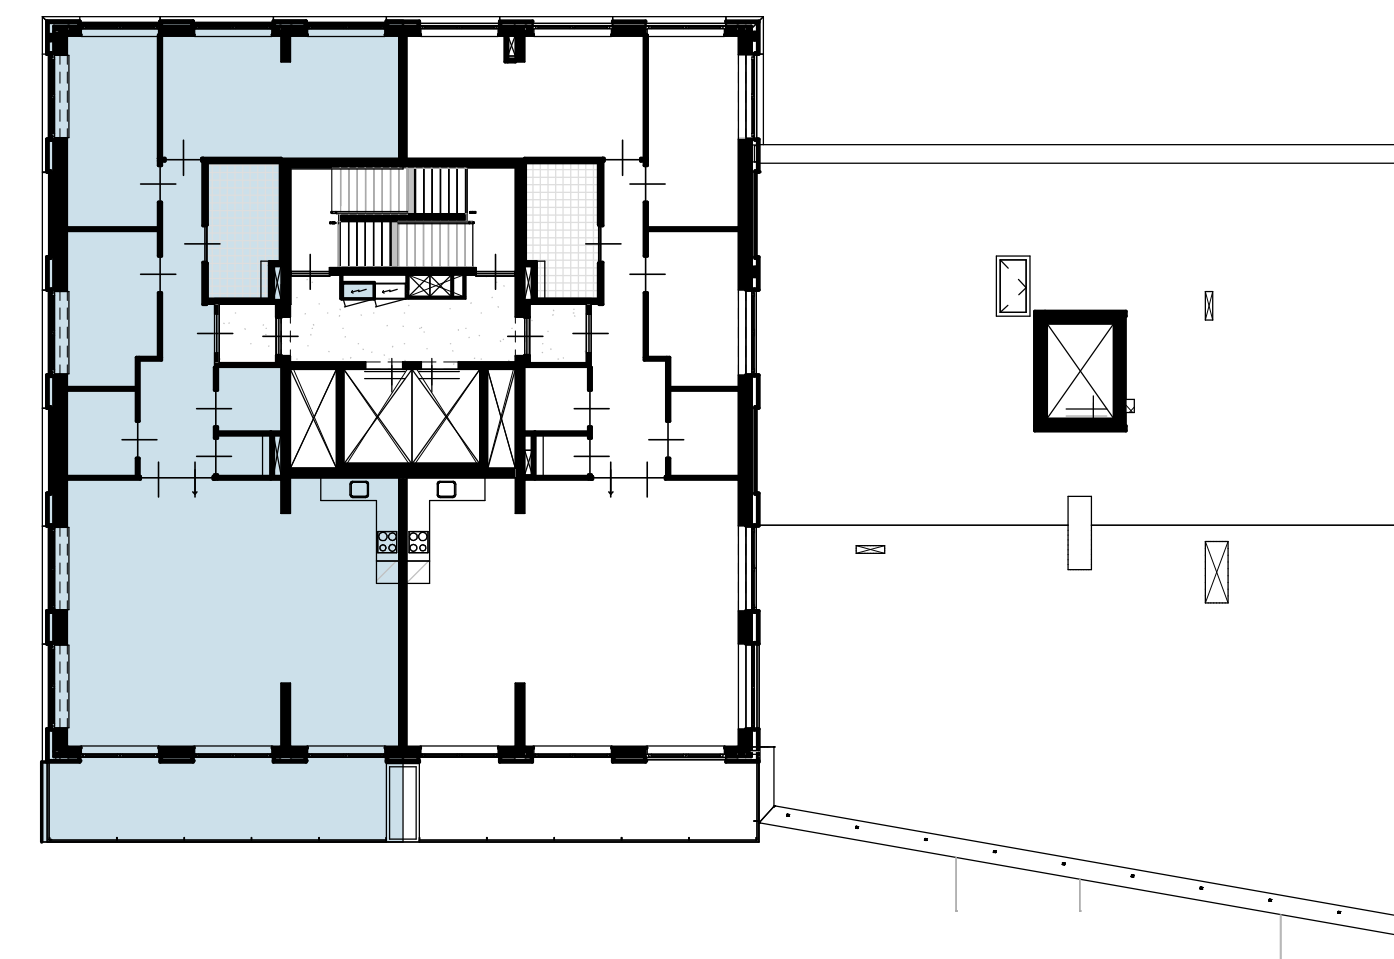

Bouwnummer 532 - 134.9m² GBO

8e verdieping

Maten in millimeters.
Maten zijn 'circa' maten.

8e verdieping

Renvooi

Plattegrond

-  toilet (optioneel gestipt)
-  douche met dringoot
-  wastafel
-  bad (optioneel)
-  wd wasdrogeraansluiting
-  wm wasmachinaansluiting
-  vw vloerverwarming
-  tegelwerk
-  schacht
-  verlaagd plafond
-  entree woning
-  brandwerendheid kozijn
-  zelfsluitendheid kozijn (deurdranger)
-  draai-kiepraam
-  deur
-  loopdeur
-  radiator
-  wp warmtepomp
-  wtw WTW-units
-  verdeler vloerverwarming