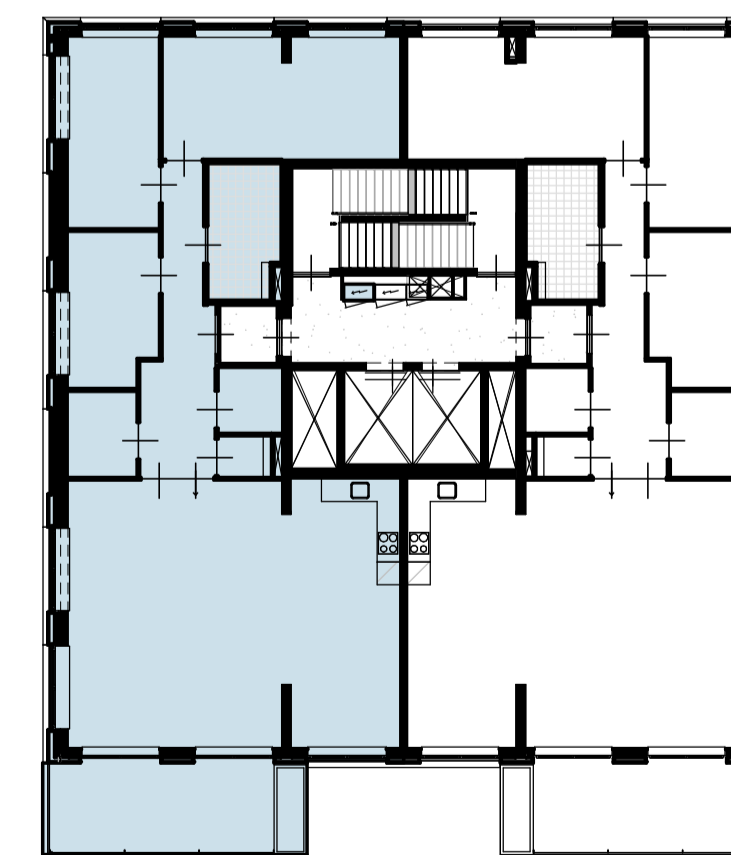

Bouwnummer 534 - 134.9m² GBO

9e verdieping

Maten in millimeters.
Maten zijn 'circa' maten.

9e verdieping

Renvooi

Plattegrond

-  toilet (optioneel gestippeld)
-  douche met dringoot
-  wastafel
-  bad (optioneel)
-  wd wasdrogeraansluiting
-  wm wasmachinaansluiting
-  vloerverwarming
-  tegelwerk
-  schacht
-  verlaagd plafond
-  entree woning
-  brandwerendheid kozijn
-  zelfsluitend kozijn (deurdranger)
-  draai-kiepraam
-  deur
-  loopdeur
-  radiator
-  wtp warmtepomp
-  WTV-units
-  verdelers vloerverwarming