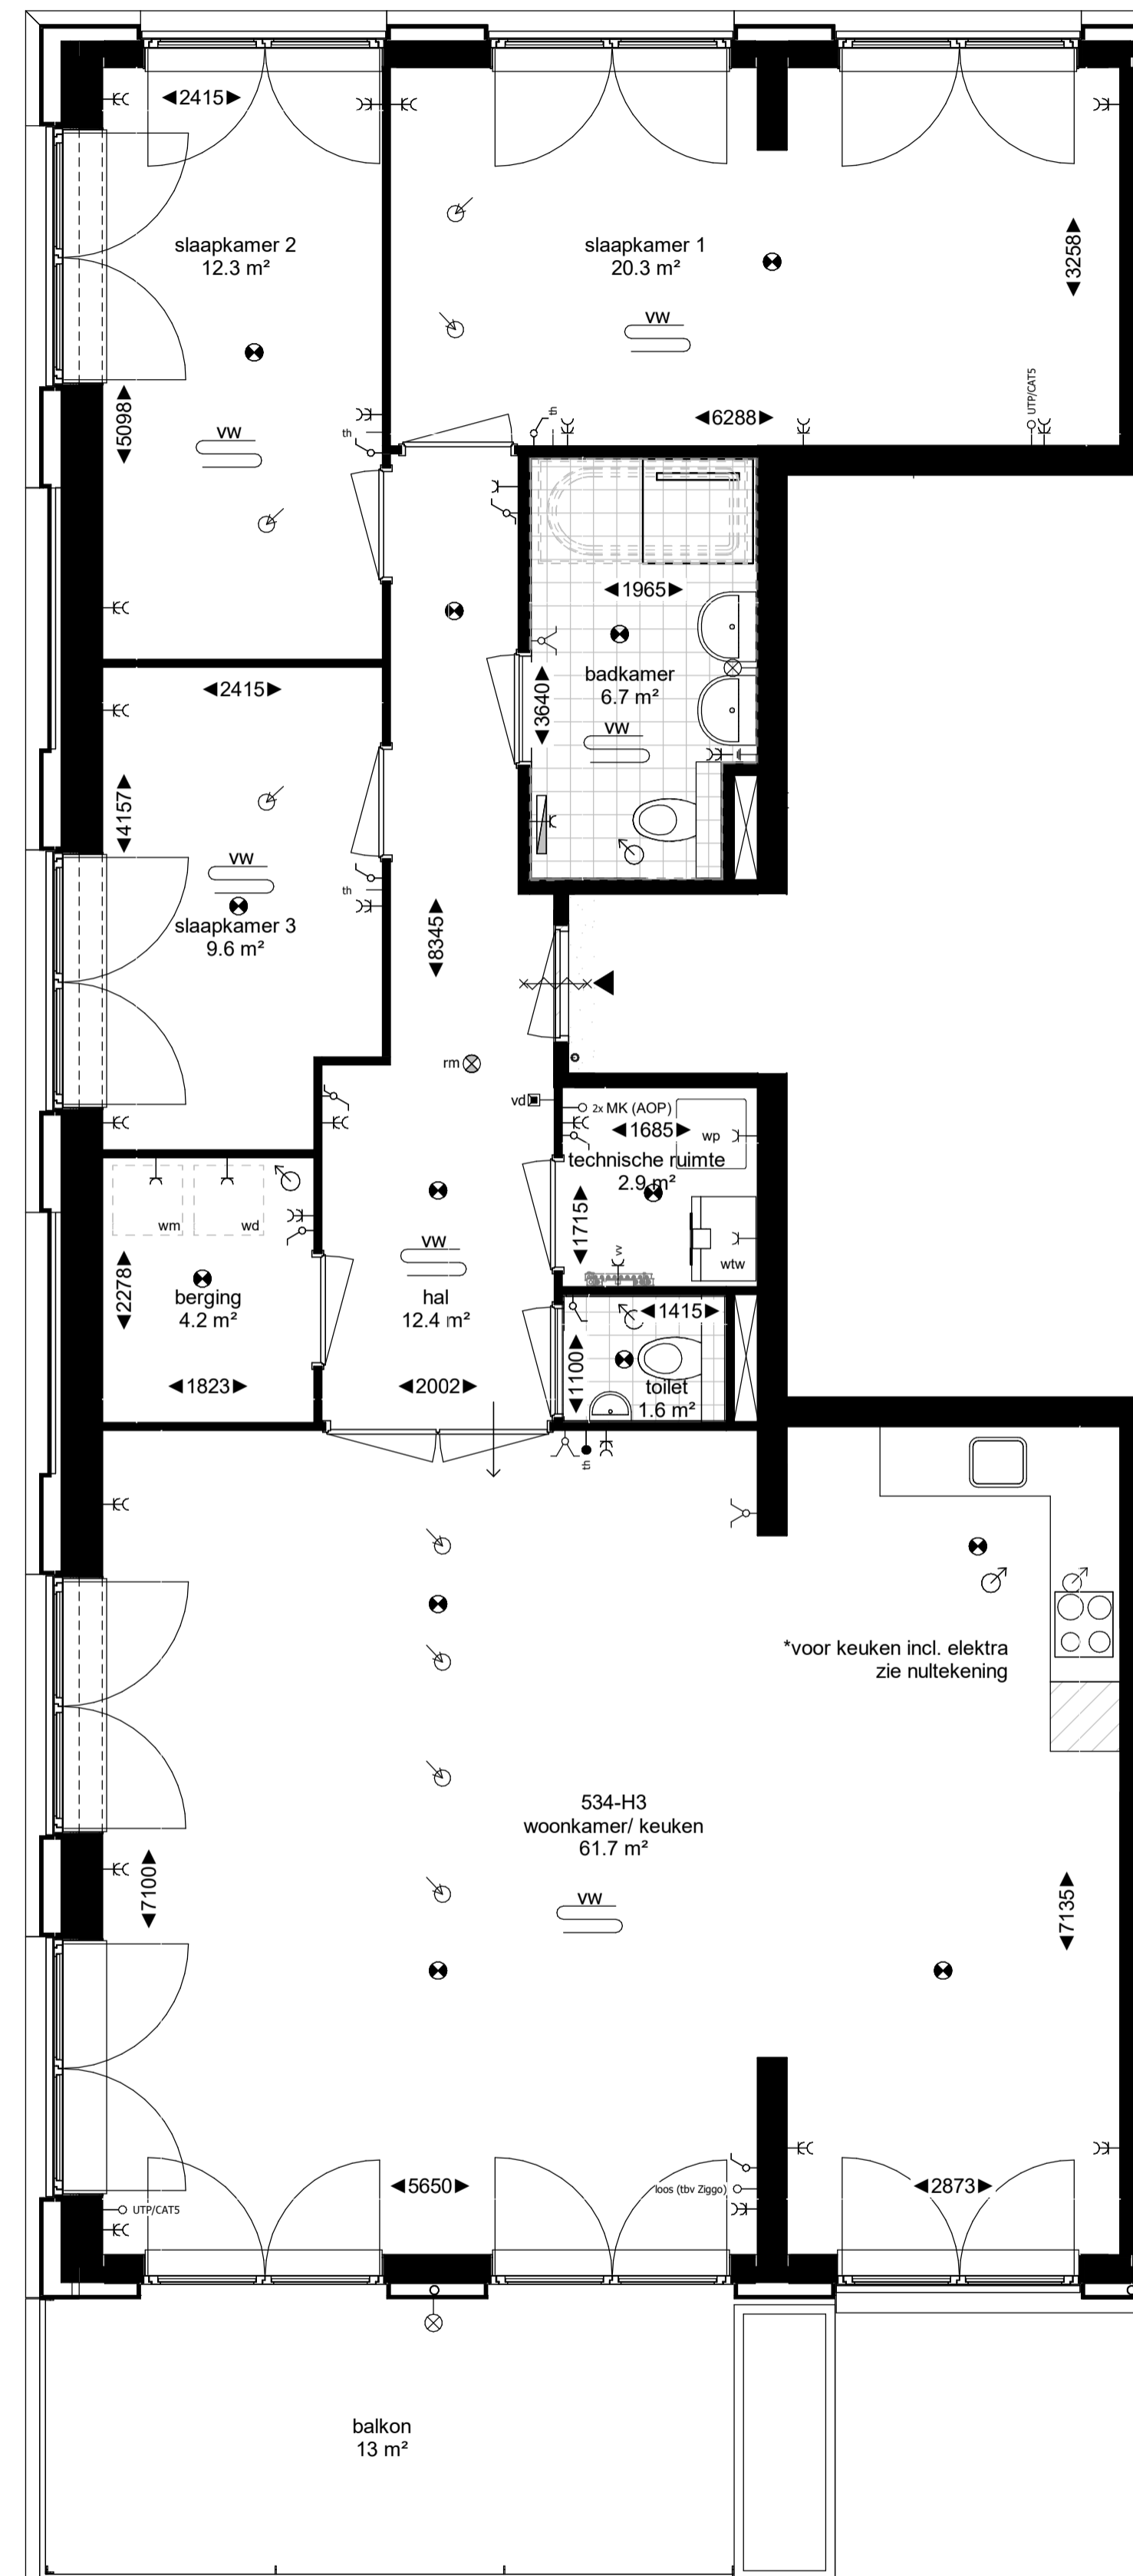

Bouwnummer 534 - 134.9m² GBO

9e verdieping

Maten in millimeters.
Maten zijn 'circa' maten.

9e verdieping

Renvooi

Plattegrond

-  toilet (optioneel gestippeld)
-  douche met dringoot
-  wastafel
-  bad (optioneel)
-  wd wasdrogeraansluiting
-  wm wasmachinaansluiting
-  vloerverwarming
-  tegelwerk
-  schacht
-  verlaagd plafond
-  entree woning
-  brandwerendheid kozijn
-  zelfsluitend kozijn (deurdranger)
-  draai-kiepraam
-  deur
-  loopdeur
-  radiator
-  wtp warmtepomp
-  WTV-units
-  verdelers vloerverwarming

Elektra

-  rookmelder
-  bel
-  dubbele schakelaar
-  enkele schakelaar
-  wisselschakelaar
-  videfoon
-  thermostaat
-  draadloze thermostaat
-  aansluitpunt vloerverwarming
-  MK (AOP) overnamepunt meterkast
-  leiding loos
-  centraal aardpunt
-  lichtpunt plafond
-  lichtpunt wand
-  enkele wandcontactdoos
-  dubbele wandcontactdoos
-  afzuigpunt mechanische ventilatie
-  aanvoerpunt mechanische ventilatie