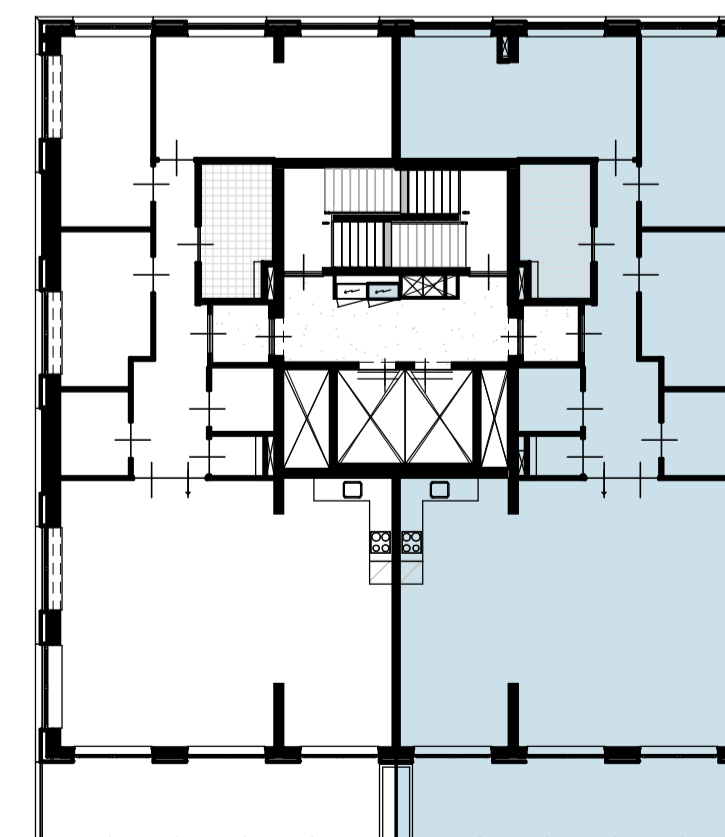

Bouwnummer 541 - 134,9m² GBO

12 verdieping

Maten in millimeters.
Maten zijn 'circa' maten.

12 verdieping

Renvooi

Plattegrond

-  toilet (optioneel gestipt)
-  douche met dringoot
-  wastafel
-  bad (optioneel)
-  wasdrogeraansluiting
-  wasmachinaansluiting
-  vloerverwarming
-  tegelwerk
-  schacht
-  verlaagd plafond
-  entree woning
-  brandwerendheid kozijn
-  zelfsluitendheid kozijn (deurdranger)
-  draai-kliepraam
-  deur
-  loopdeur
-  radiator
-  warmtepomp
-  WTW-units
-  verdelers vloerverwarming