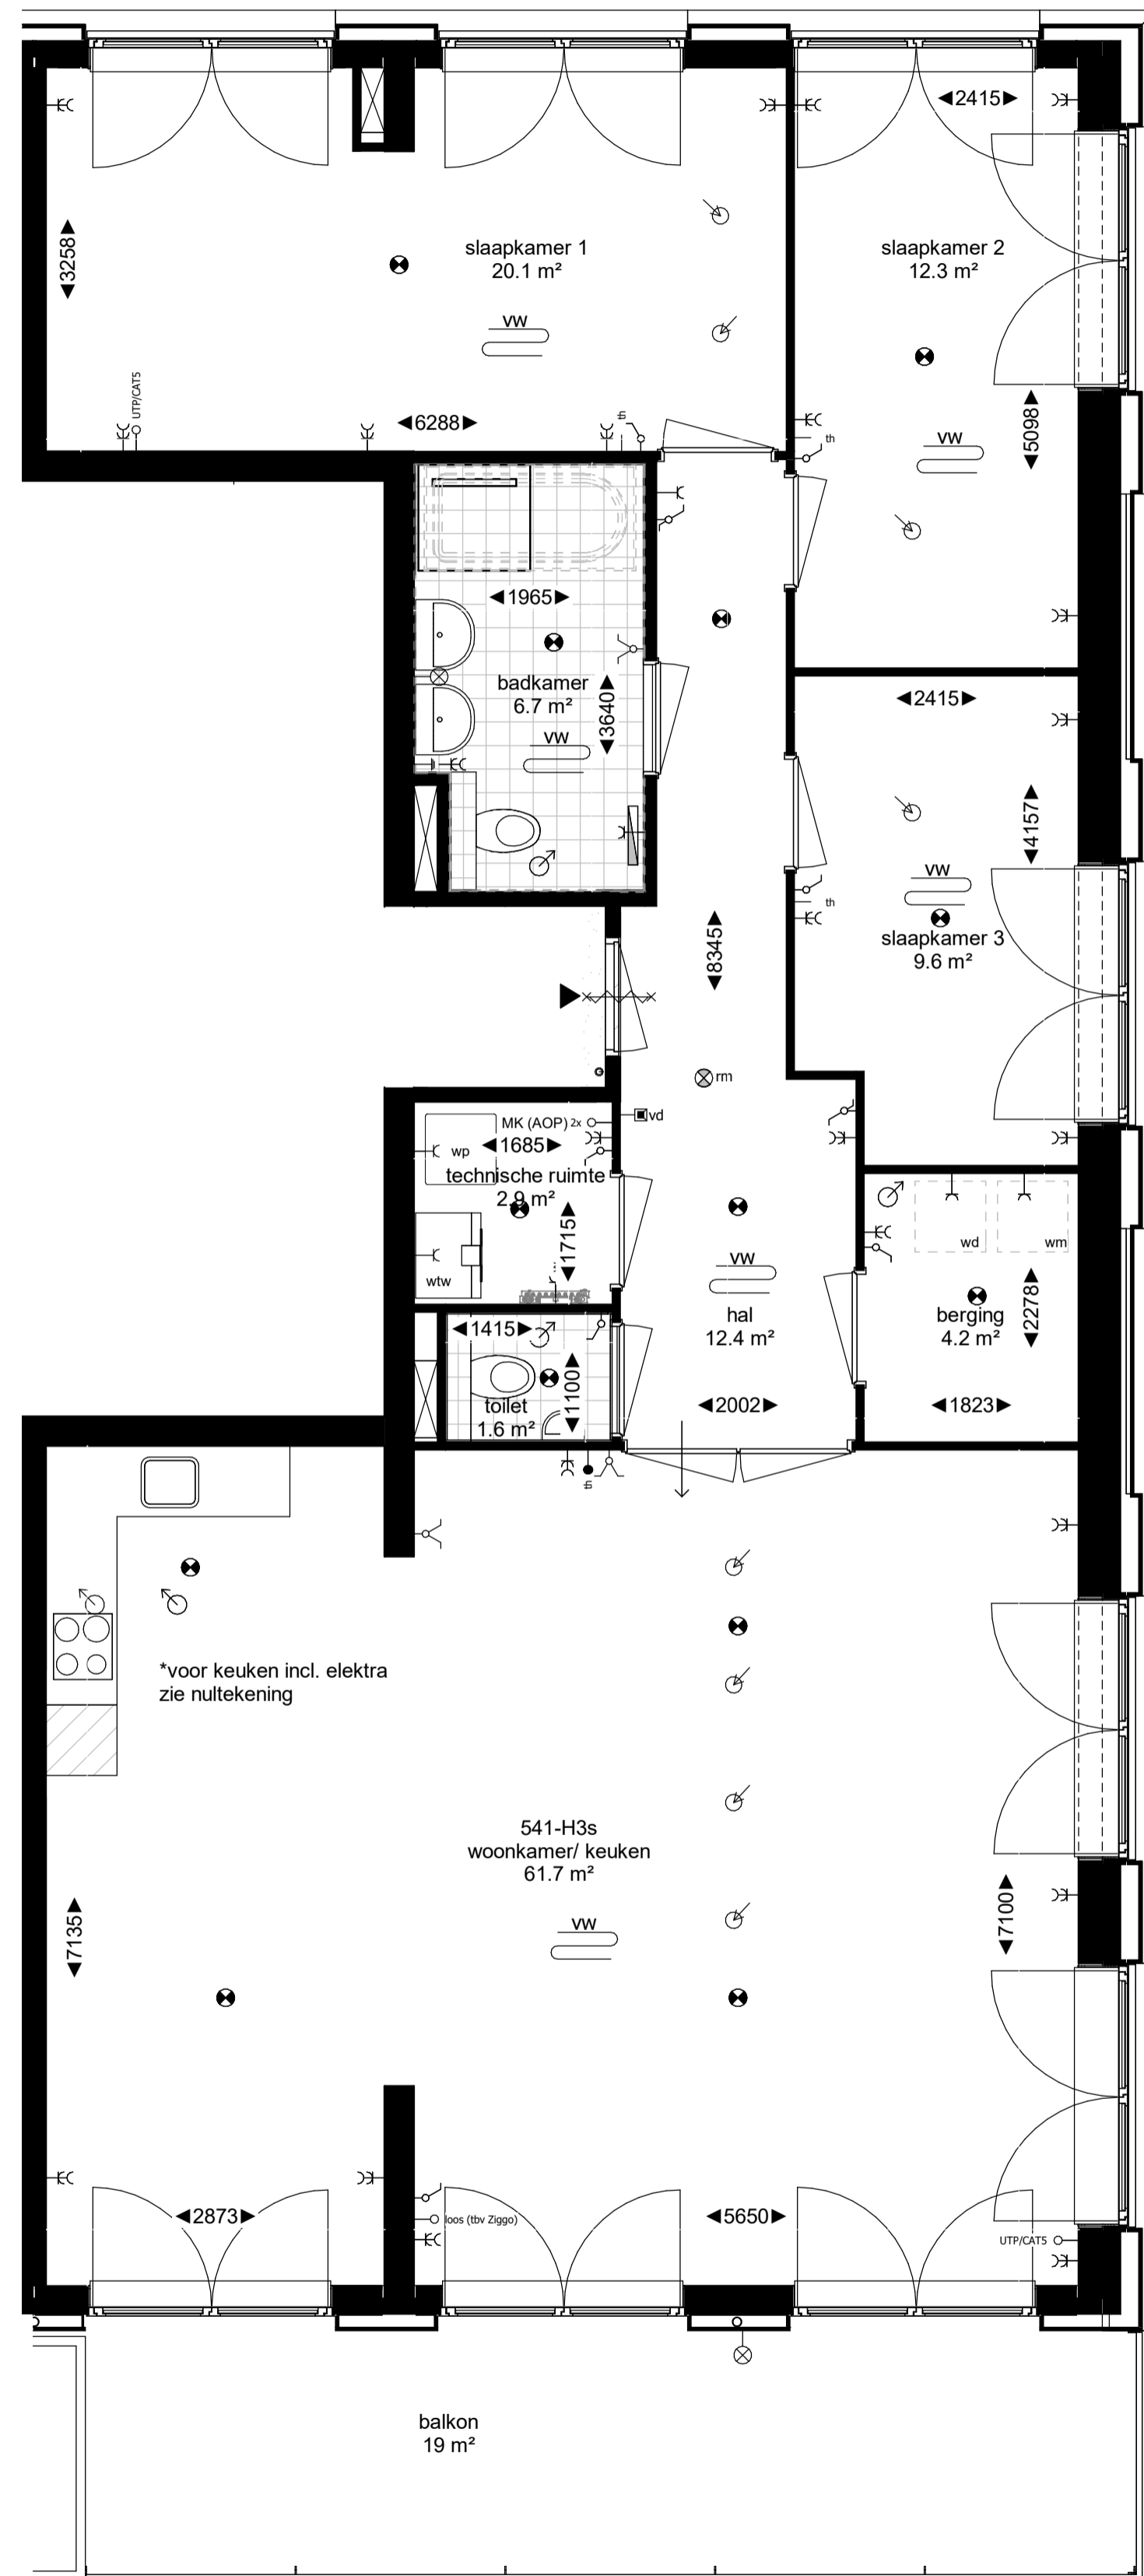

Bouwnummer 541 - 134,9m² GBO

12 verdieping

Maten in millimeters.
Maten zijn 'circa' maten.

12 verdieping

Renvooi

Plattegrond

-  toilet (optioneel gestipt)
-  douche met dringoot
-  wastafel
-  bad (optioneel)
-  wasdrogeraansluiting
-  wasmachinaansluiting
-  vloerverwarming
-  tegelwerk
-  schacht
-  verlaagd plafond
-  entree woning
-  brandwerendheid kozijn
-  zelfsluitendheid kozijn (deurdranger)
-  draai-kliepraam
-  deur
-  loopdeur
-  radiator
-  warmtepomp
-  WTW-units
-  verdelers vloerverwarming

Elektra

-  rookmelder
-  bel
-  dubbele schakelaar
-  enkele schakelaar
-  wisselschakelaar
-  videfoon
-  thermostaat
-  draadloze thermostaat
-  aansluitpunt vloerverwarming
-  overnamepunt meterkast
-  leiding bos
-  centraal airdpunt
-  lichtpunt plafond
-  lichtpunt wand
-  enkele wandcontactdoos
-  dubbele wandcontactdoos
-  afzuigpunt mechanische ventilatie
-  aanvoerpunt mechanische ventilatie

Verkooptekening bnr. 541