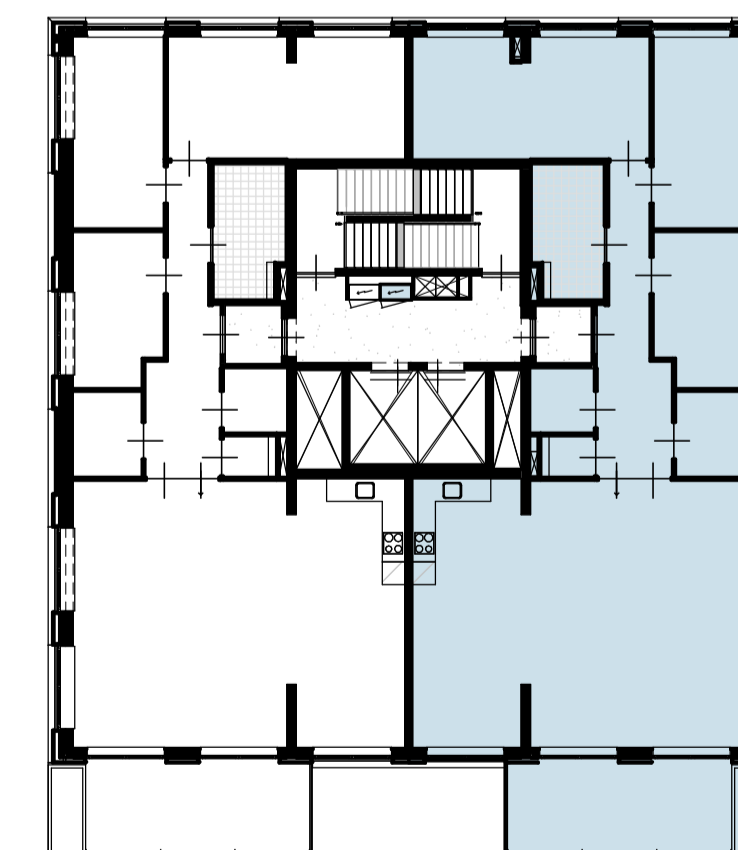

Bouwnummer 543 - 134,9m² GBO

13e verdieping

Maten in millimeters.
Maten zijn 'circa' maten.

13e verdieping

Renvooi

Plattegrond

-  toilet (optioneel gestippeld)
-  douche met draingoot
-  wastafel
-  bad (optioneel)
-  wd wasdrogeraansluiting
-  wm wasmachineaansluiting
-  vw vloerverwarming
-  tegelwerk
-  schacht
-  verlaagd plafond
-  entree woning
-  brandwerendheid kozijn
-  zaalwerendheid kozijn (deurdranger)
-  draai-kepraam
-  deur
-  loopdeur
-  radiator
-  wp warmtepomp
-  wtw wtw-units
-  verdeler vloerverwarming