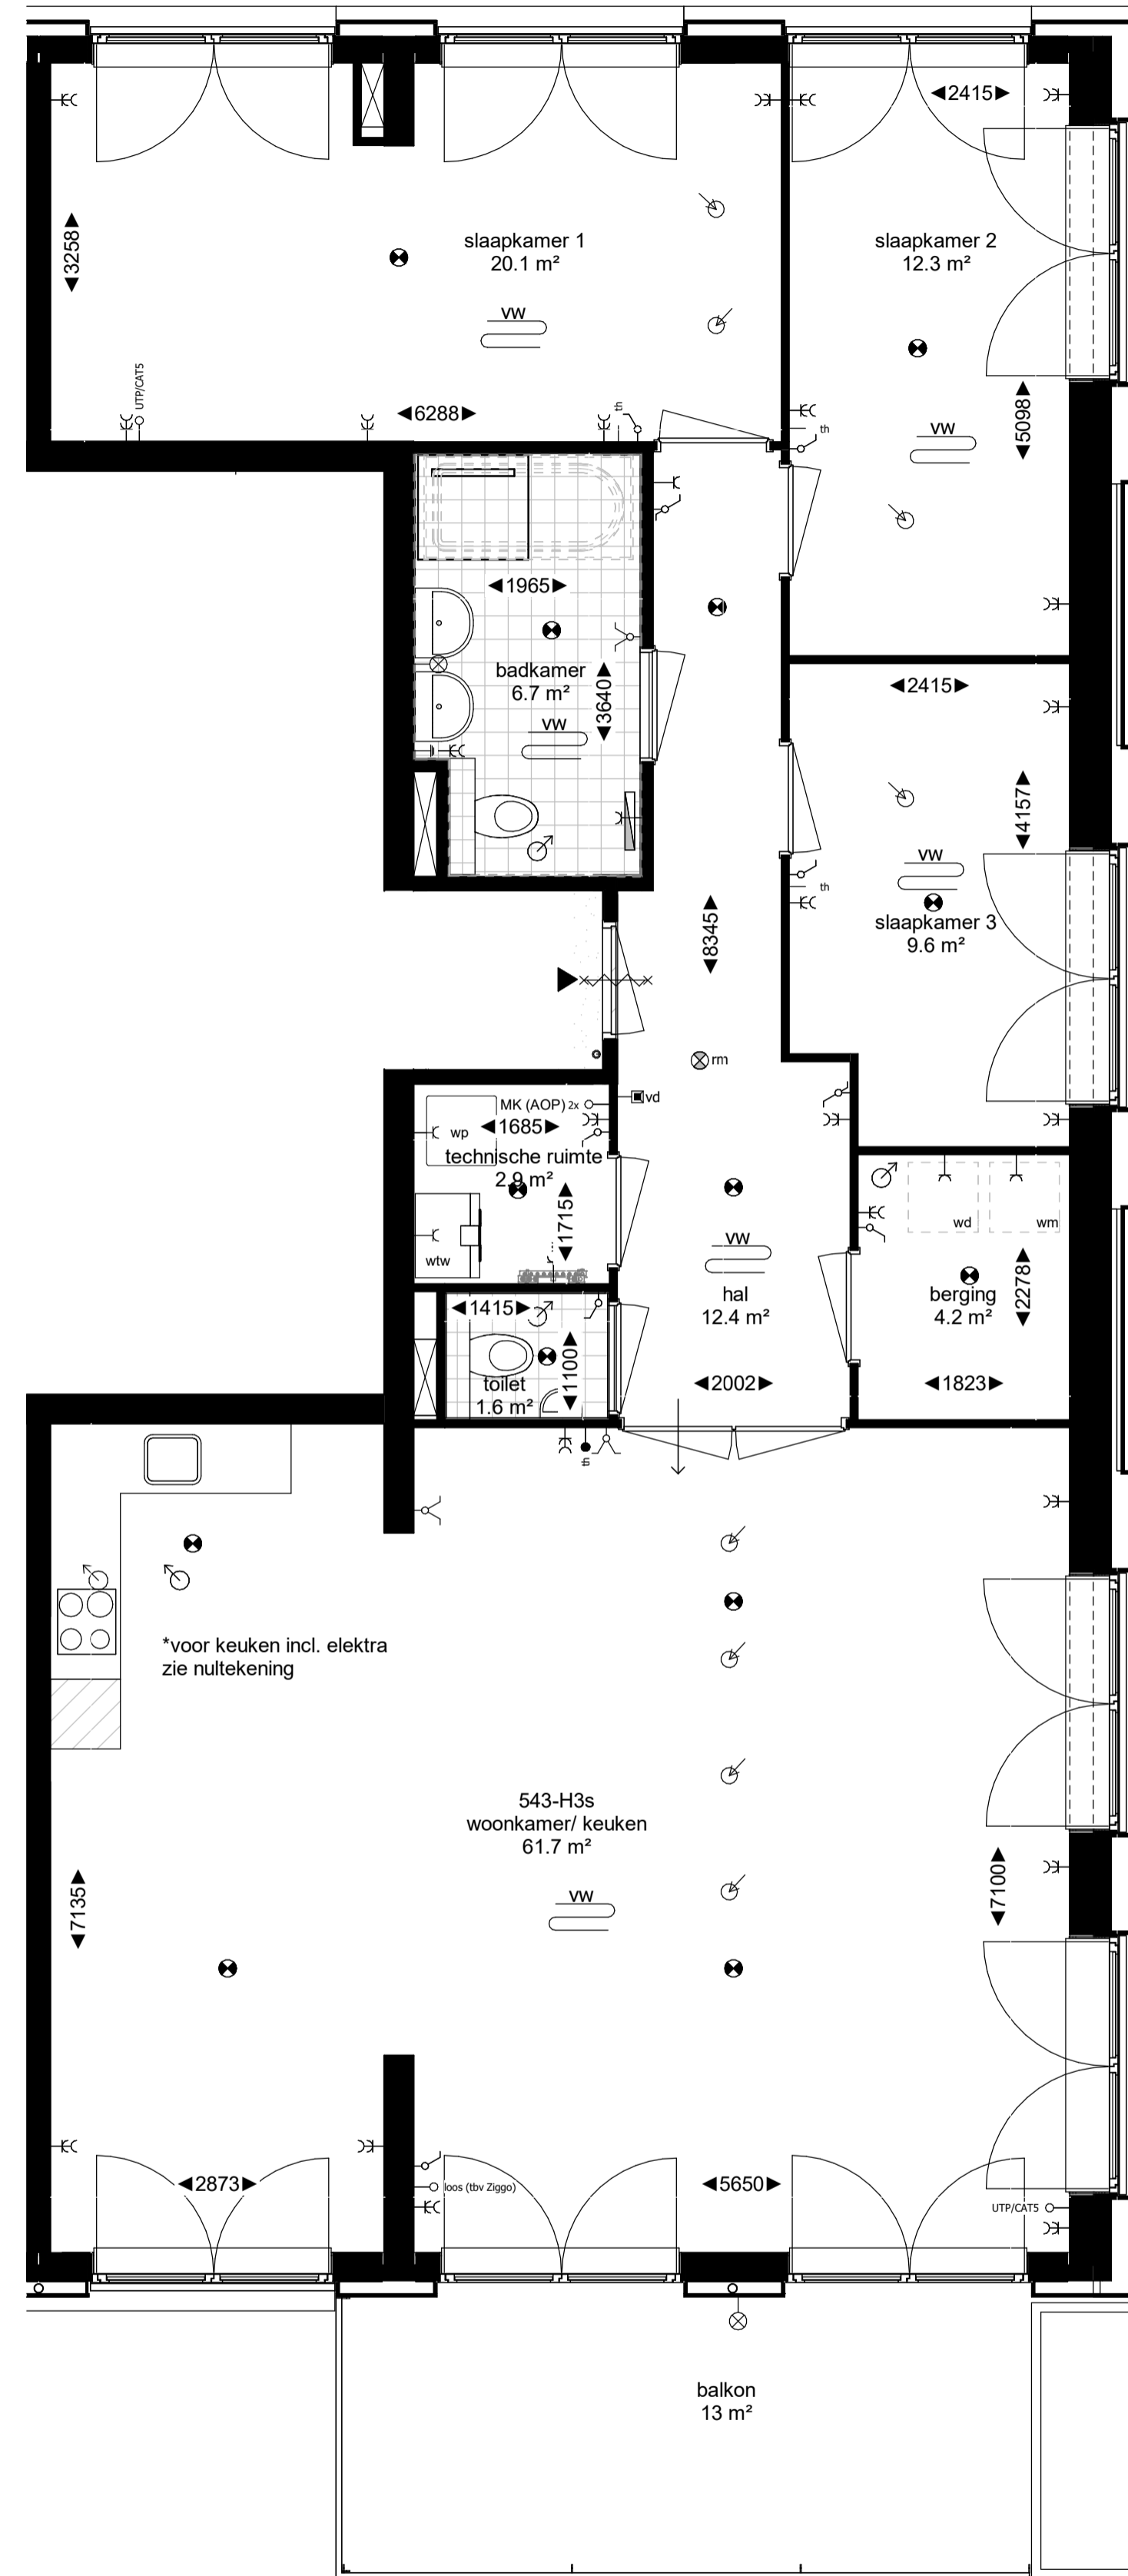

Bouwnummer 543 - 134,9m² GBO

13e verdieping

Maten in millimeters.
Maten zijn 'circa' maten.

13e verdieping

Renvooi

Plattegrond

-  toilet (optioneel gestippeld)
-  douche met draingoot
-  wastafel
-  bad (optioneel)
-  wd wasdrogeraansluiting
-  wm wasmachineaansluiting
-  vw vloerverwarming
-  tegelwerk
-  schacht
-  verlaagd plafond
-  entree woning
-  brandwerendheid kozijn
-  zaalwerendheid kozijn (deurdranger)
-  draai-kepraam
-  deur
-  loopdeur
-  radiator
-  wp warmtepomp
-  wtw wtw-units
-  verdeler vloerverwarming

Elektra

-  rm rookmelder
-  bel
-  dubbele schakelaar
-  enkele schakelaar
-  wisetschakelaar
-  videfoon
-  th thermostaat
-  draadloze thermostaat
-  saniepunt vloerverwarming
-  MK (AOP) overnamepunt meterkast
-  liding loos
-  centraal aardpunt
-  lichtpunt plafond
-  lichtpunt wand
-  enkele wandcontactdoos
-  dubbele wandcontactdoos
-  afzuigpunt mechanische ventilatie
-  aanvoerpunt mechanische ventilatie