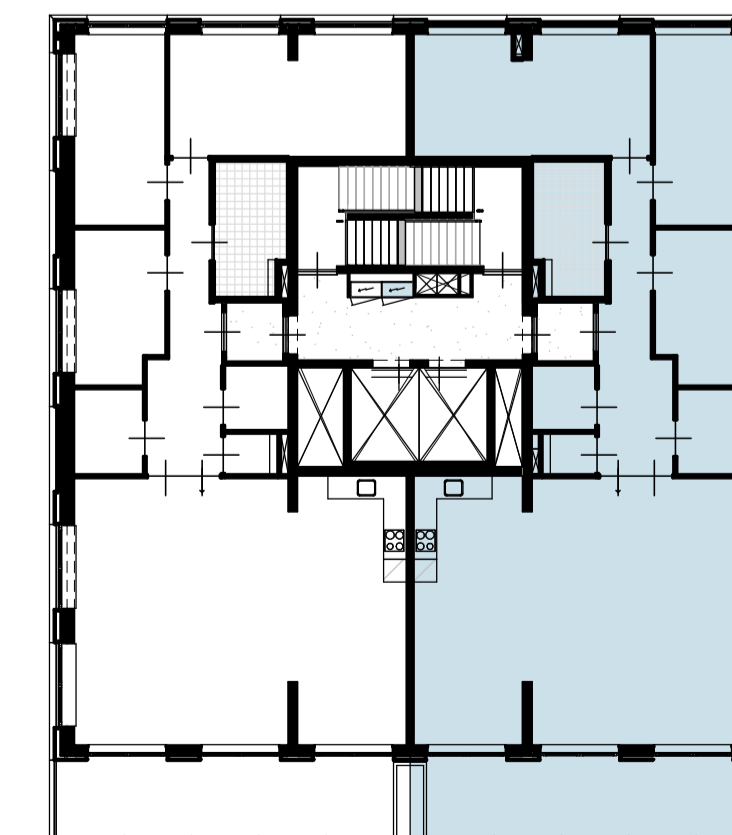

Bouwnummer 545 - 134,9m² GBO

14e verdieping

Maten in millimeters.
Maten zijn 'circa' maten.

 14e verdieping

Renvooi

Plattegrond

-  toilet (optioneel gestippeld)
-  douche met dringoot
-  wastafel
-  bad (optioneel)
-  wd wasdrogeraansluiting
-  wm wasmachineaansluiting
-  vloerverwarming
-  tegelwerk
-  schacht
-  verlaagd plafond
-  entree woning
-  brandwerendheid kozijn
-  zelfsluitendheid kozijn (deurdranger)
-  draai-kiepraam
-  deur
-  loopdeur
-  radiator
-  warmtepomp
-  WTW-units
-  verdelers vloerverwarming