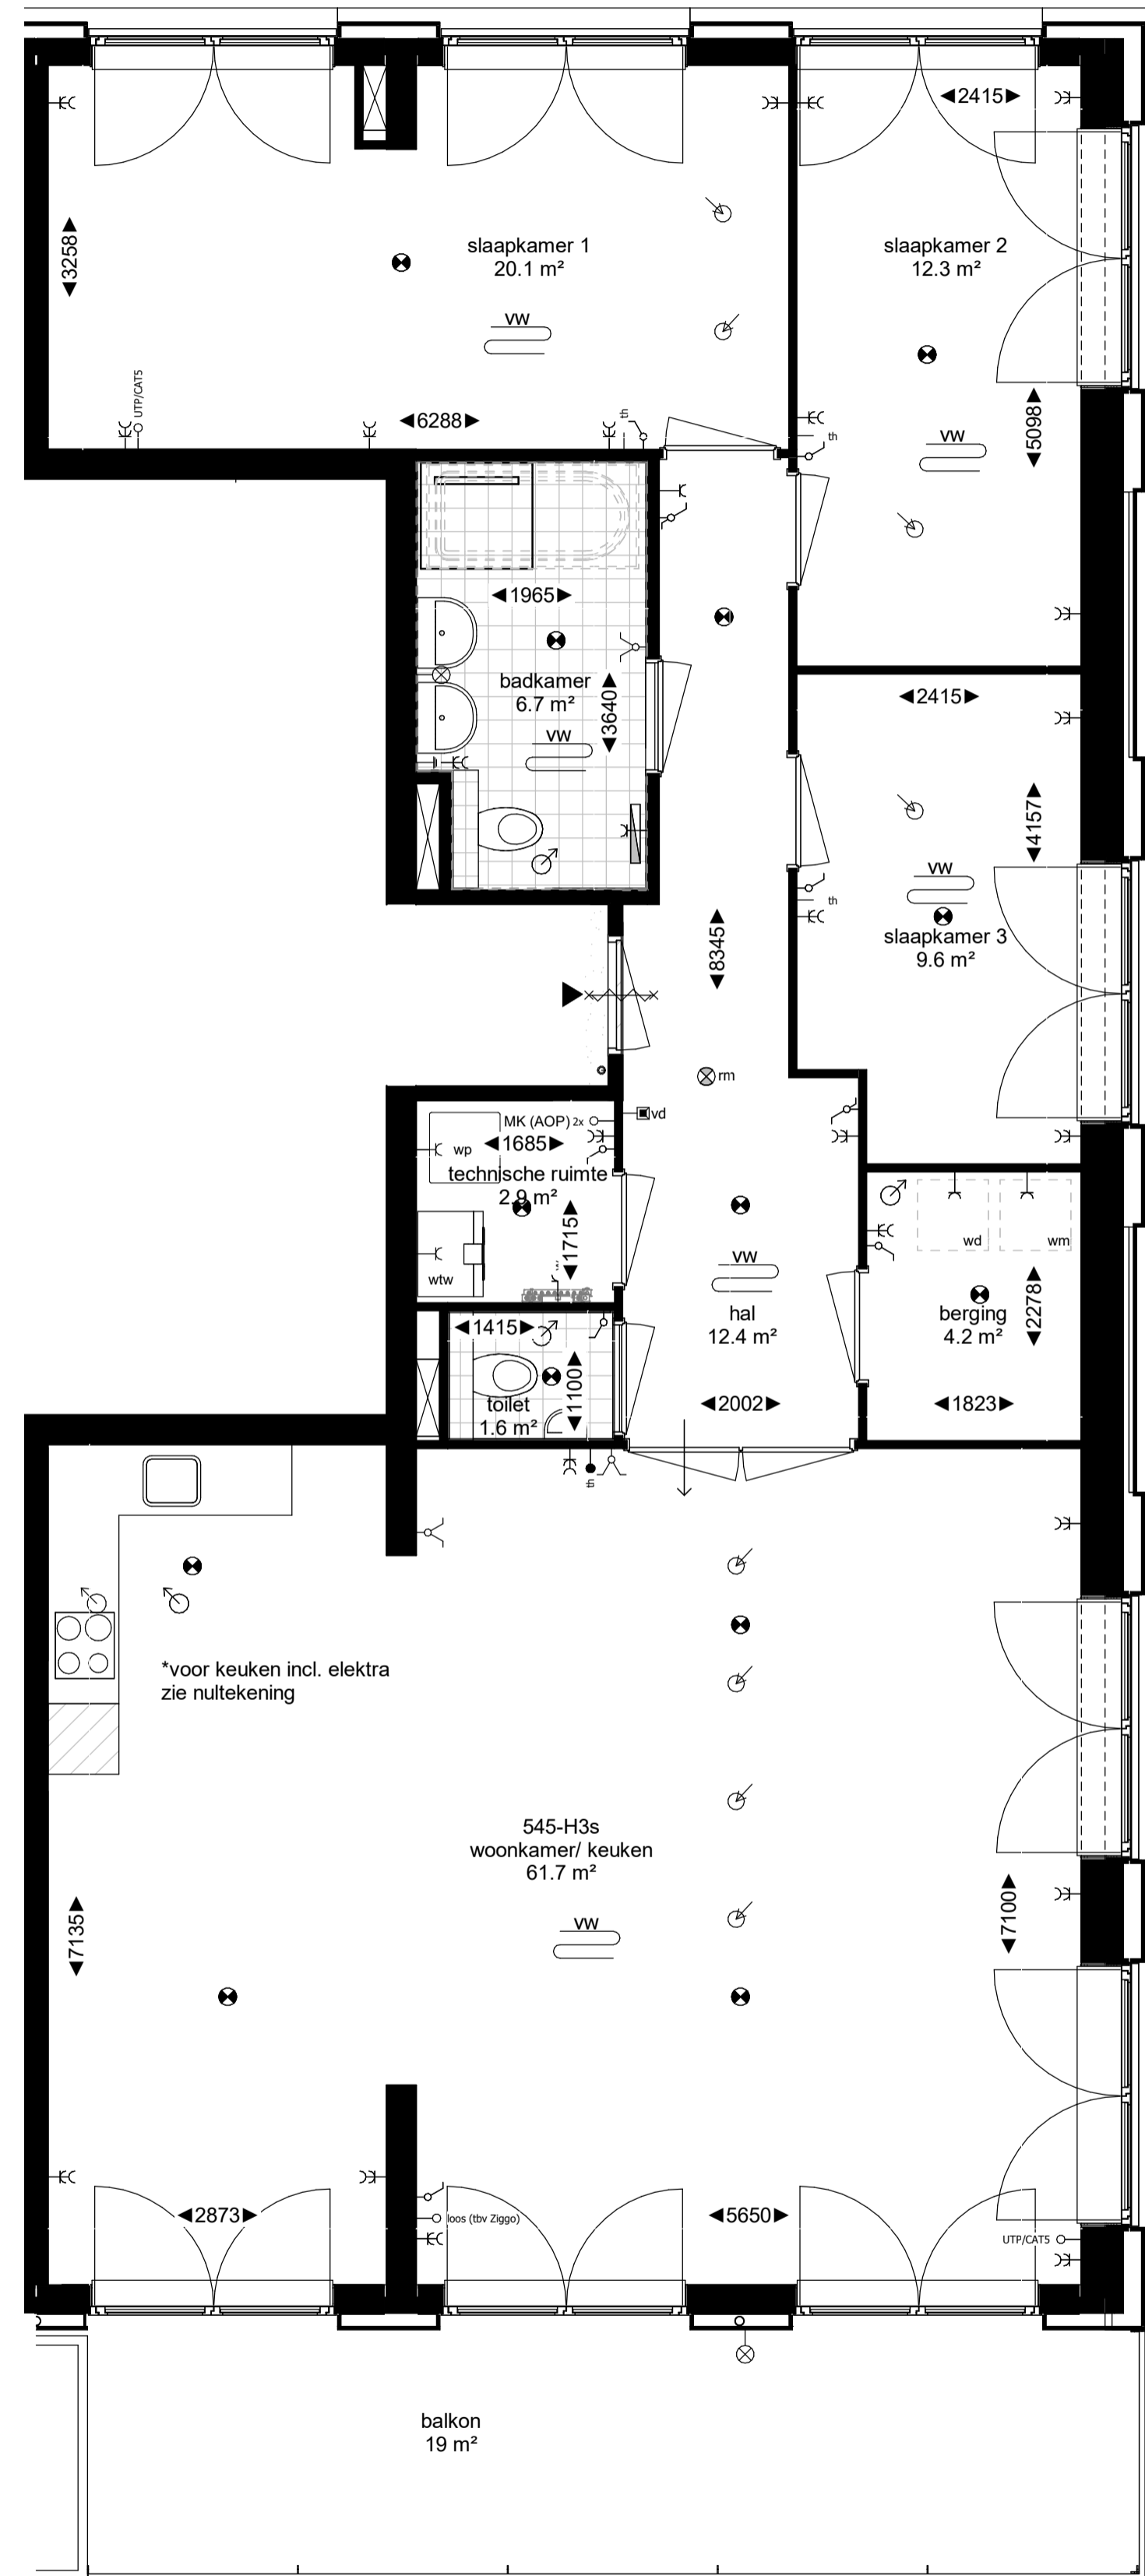

Bouwnummer 545 - 134,9m² GBO

14e verdieping

Maten in millimeters.
Maten zijn 'circa' maten.

 14e verdieping

Renvooi

Plattegrond

-  toilet (optioneel gestippeld)
-  douche met dringoot
-  wastafel
-  bad (optioneel)
-  wd wasdrogeraansluiting
-  wm wasmachineaansluiting
-  vloerverwarming
-  tegelwerk
-  schacht
-  verlaagd plafond
-  entree woning
-  brandwerendheid kozijn
-  zelfsluitendheid kozijn (deurdranger)
-  draai-kiepraam
-  deur
-  loopdeur
-  radiator
-  warmtepomp
-  WTW-units
-  verdelers vloerverwarming

Elektra

-  rookmelder
-  bel
-  dubbele schakelaar
-  enkele schakelaar
-  wisselschakelaar
-  videfoon
-  thermostaat
-  draadloze thermostaat
-  aansluitpunt vloerverwarming
-  MK (AOP) overnamepunt meterkast
-  leiding loos
-  centraal aardpunt
-  lichtpunt plafond
-  lichtpunt wand
-  enkele wandcontactdoos
-  dubbele wandcontactdoos
-  afzuigpunt mechanische ventilatie
-  aanvoerpunt mechanische ventilatie