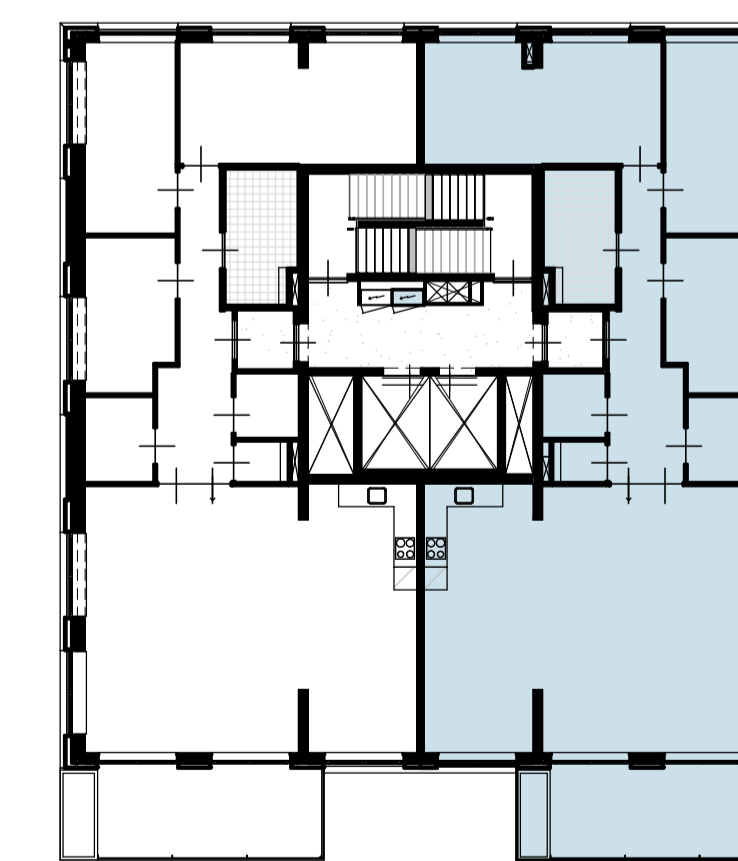

Bouwnummer 547 - 134,9m² GBO

15e verdieping
 Maten in millimeters.
 Maten zijn 'circa' maten.

15e verdieping

Renvooi

Plattegrond

-  toilet (optioneel gestippeld)
-  douche met draingoot
-  wastafel
-  bad (optioneel)
-  wd
wasdrogeraansluiting
-  wm
wasmachinaansluiting
-  vw
vloerverwarming
-  tegelwerk
-  schacht
-  verlaagd plafond
-  entree woning
-  brandwerendheid kozijn
-  zelfsluitendheid kozijn (deurdranger)
-  draai-kepraam
-  deur
-  loopdeur
-  radiator
-  wp
warmtepomp
-  wtw wtw
WTW-units
-  verdelers vloerverwarming