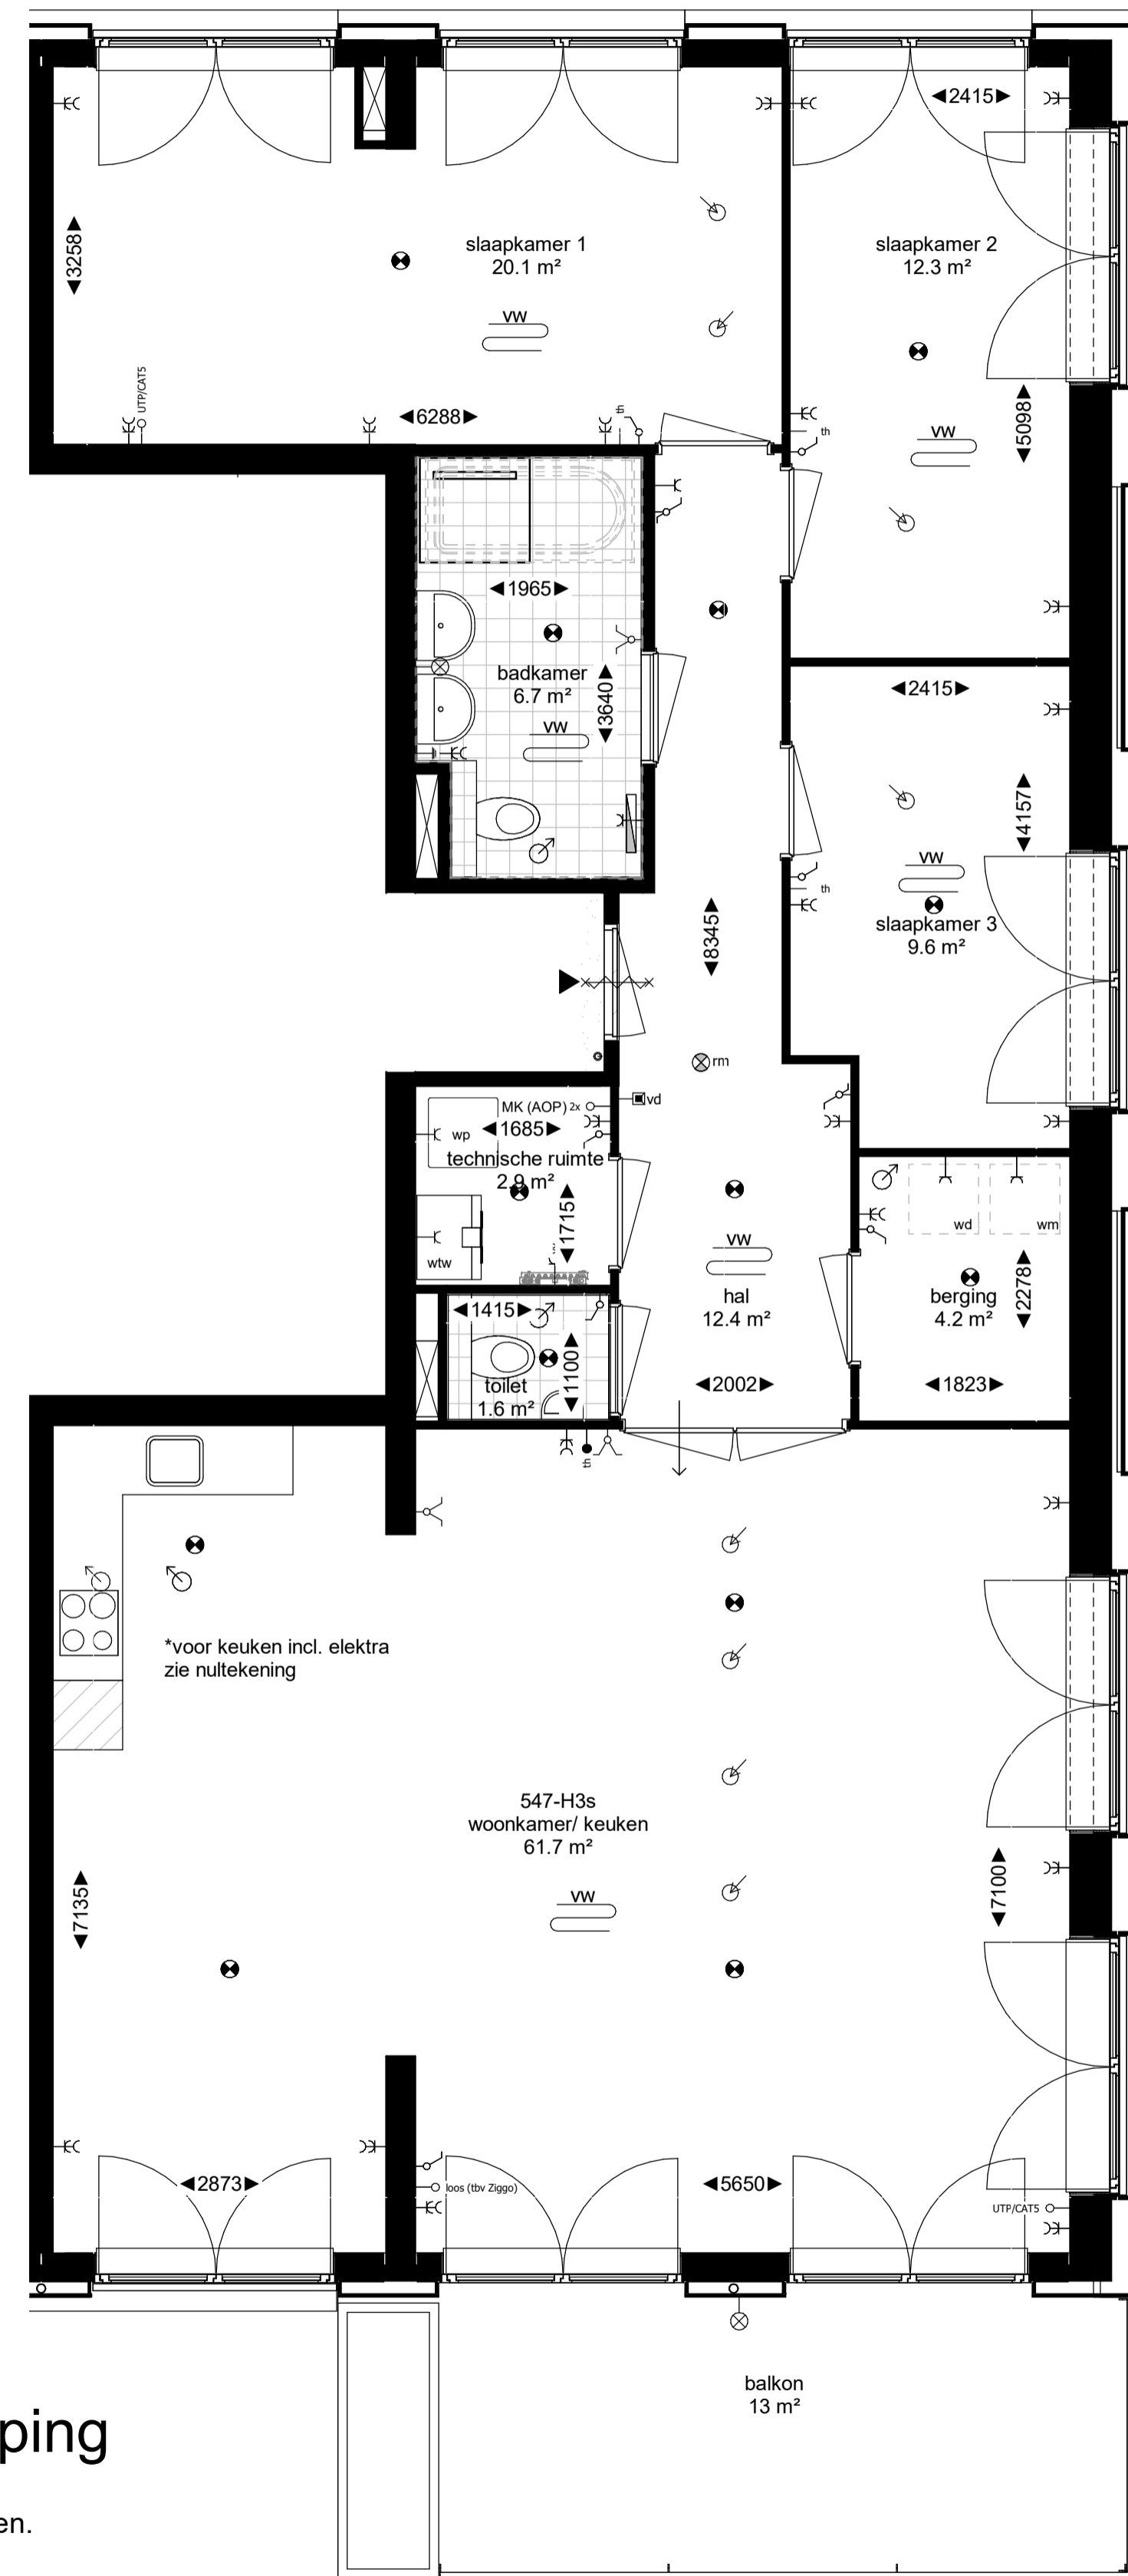

Bouwnummer 547 - 134,9m² GBO

15e verdieping
 Maten in millimeters.
 Maten zijn 'circa' maten.

15e verdieping

Renvooi

Plattegrond

-  toilet (optioneel gestippeld)
-  douche met draingoot
-  wastafel
-  bad (optioneel)
-  wd
wasdrogeraansluiting
-  wm
wasmachinaansluiting
-  vw
vloerverwarming
-  tegelwerk
-  schacht
-  verlaagd plafond
-  entree woning
-  brandwerendheid kozijn
-  zelfsluitendheid kozijn (deurdranger)
-  draai-kepraam
-  deur
-  loopdeur
-  radiator
-  wp
warmtepomp
-  wtw wtw
WTW-units
-  verdelers vloerverwarming

Elektra

-  rookmelder
-  bel
-  dubbele schakelaar
-  enkele schakelaar
-  wisselschakelaar
-  videfoon
-  thermostaat
-  draadloze thermostaat
-  aansluitpunt vloerverwarming
-  MK (AOP)
overnamepunt meterkast
-  leiding loos
-  centraal aardpunt
-  lichtpunt plafond
-  lichtpunt wand
-  enkele wandcontactdoos
-  dubbele wandcontactdoos
-  afzuigpunt mechanische ventilatie
-  aanvoerpunt mechanische ventilatie