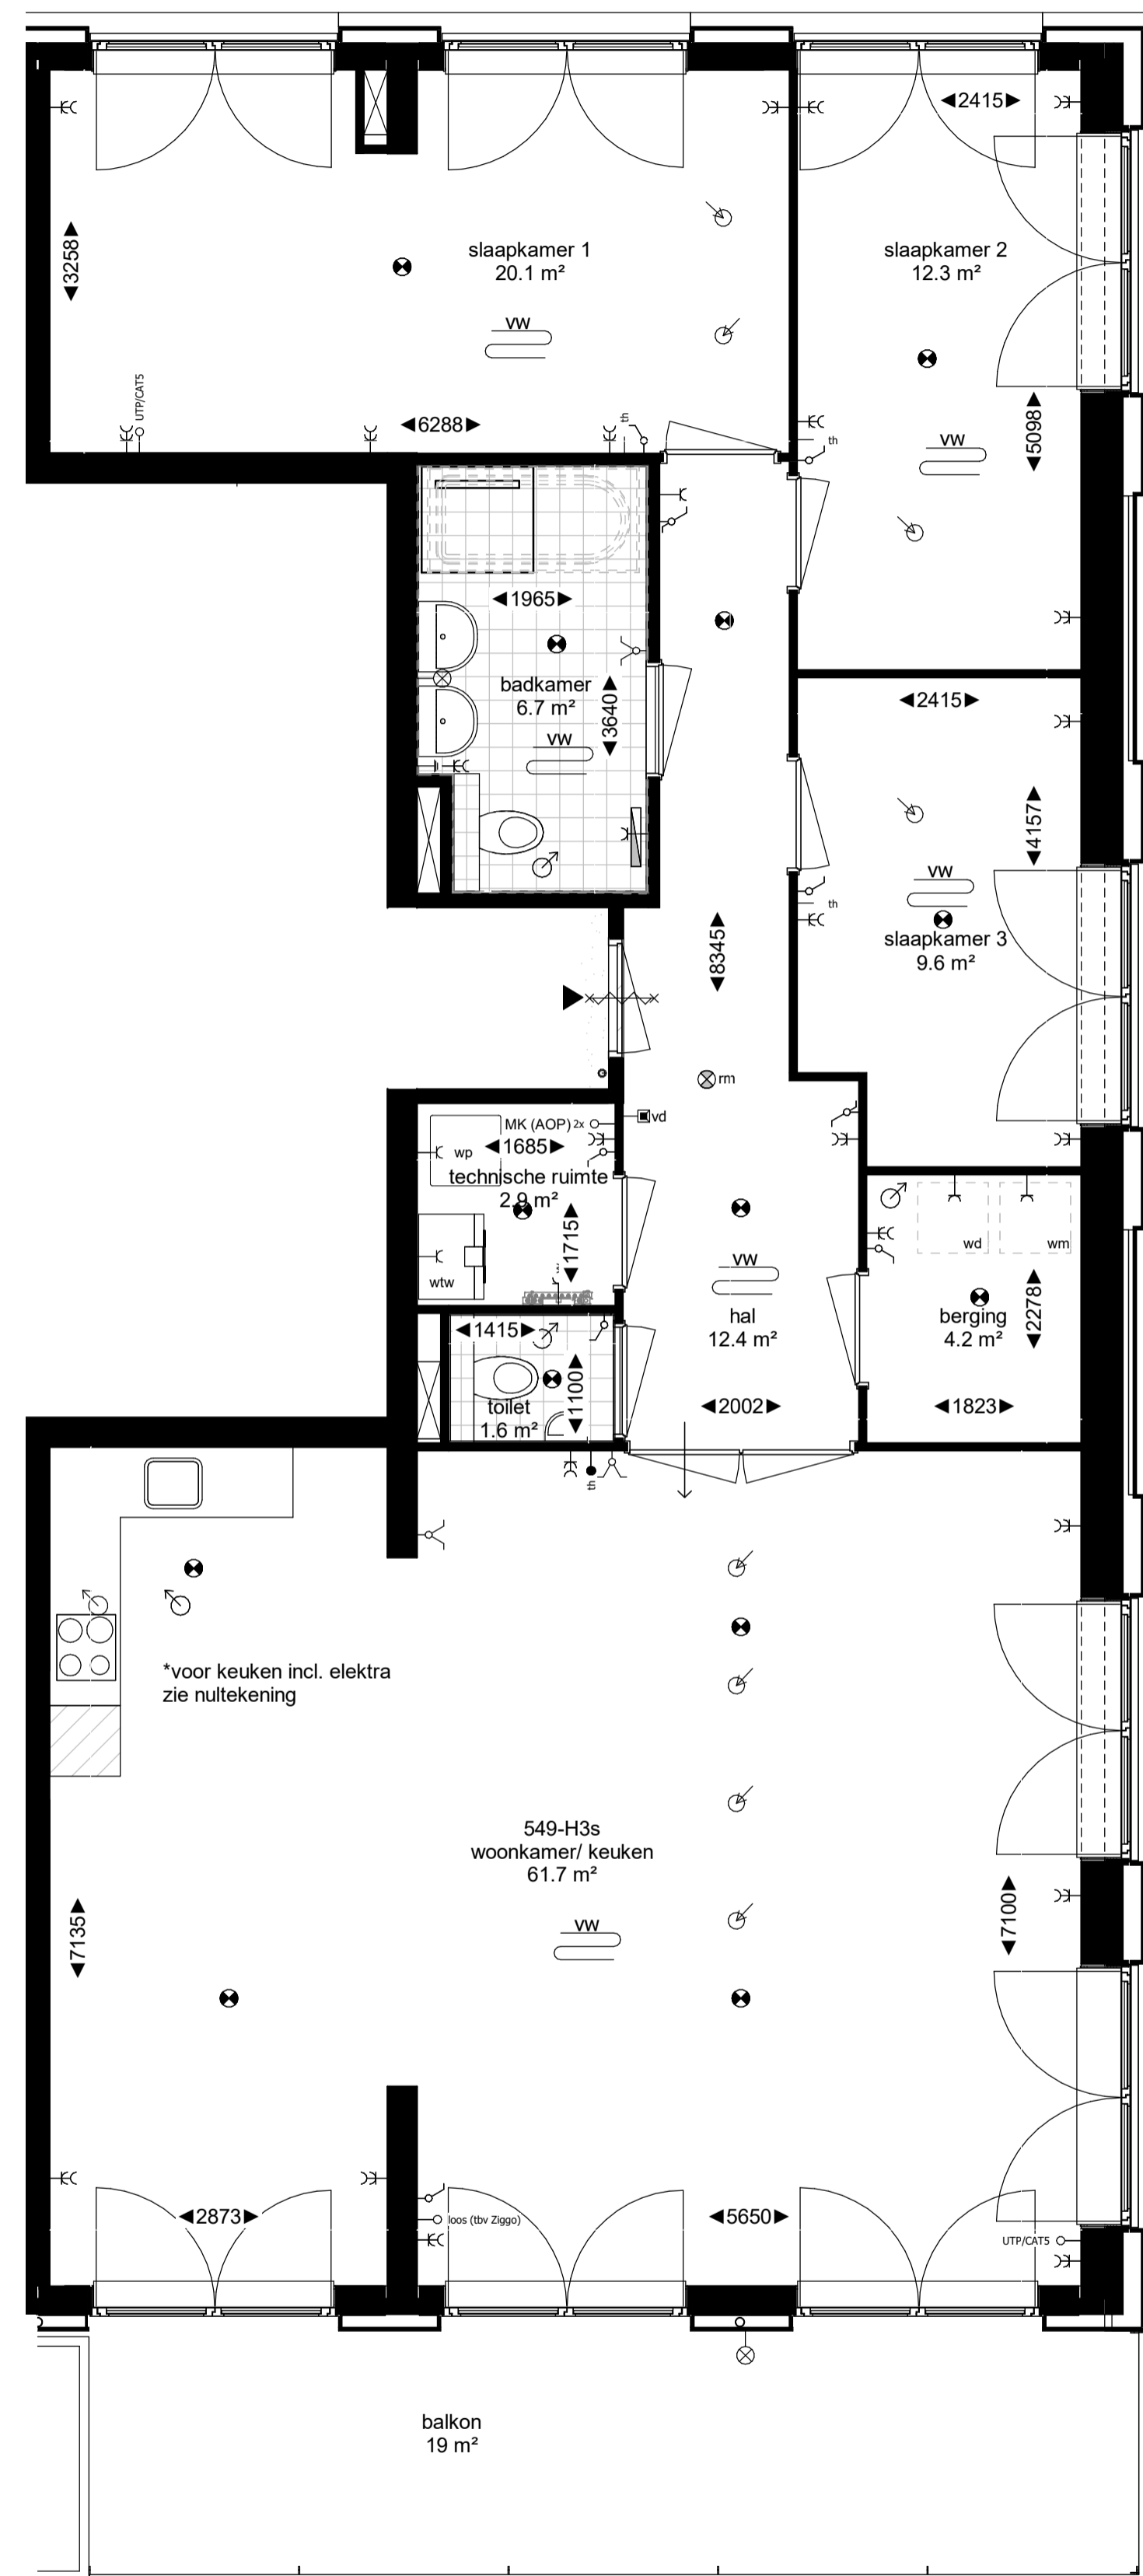

# Bouwnummer 549 - 134,9m<sup>2</sup> GBO

## 16e verdieping

Maten in millimeters.  
Maten zijn 'circa' maten.

## 16e verdieping