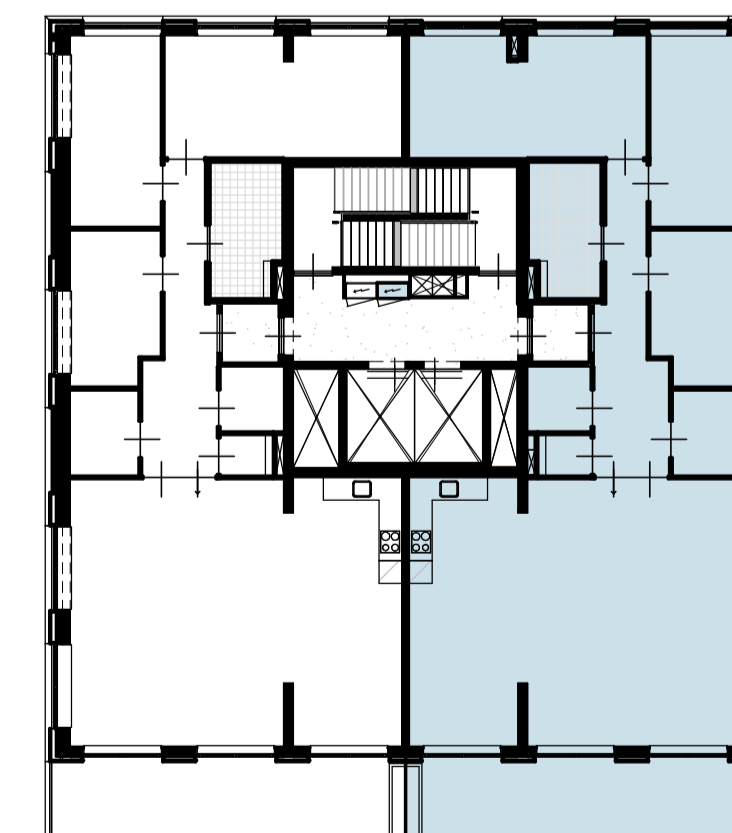

# Bouwnummer 549 - 134,9m<sup>2</sup> GBO

## 16e verdieping

Maten in millimeters.  
Maten zijn 'circa' maten.