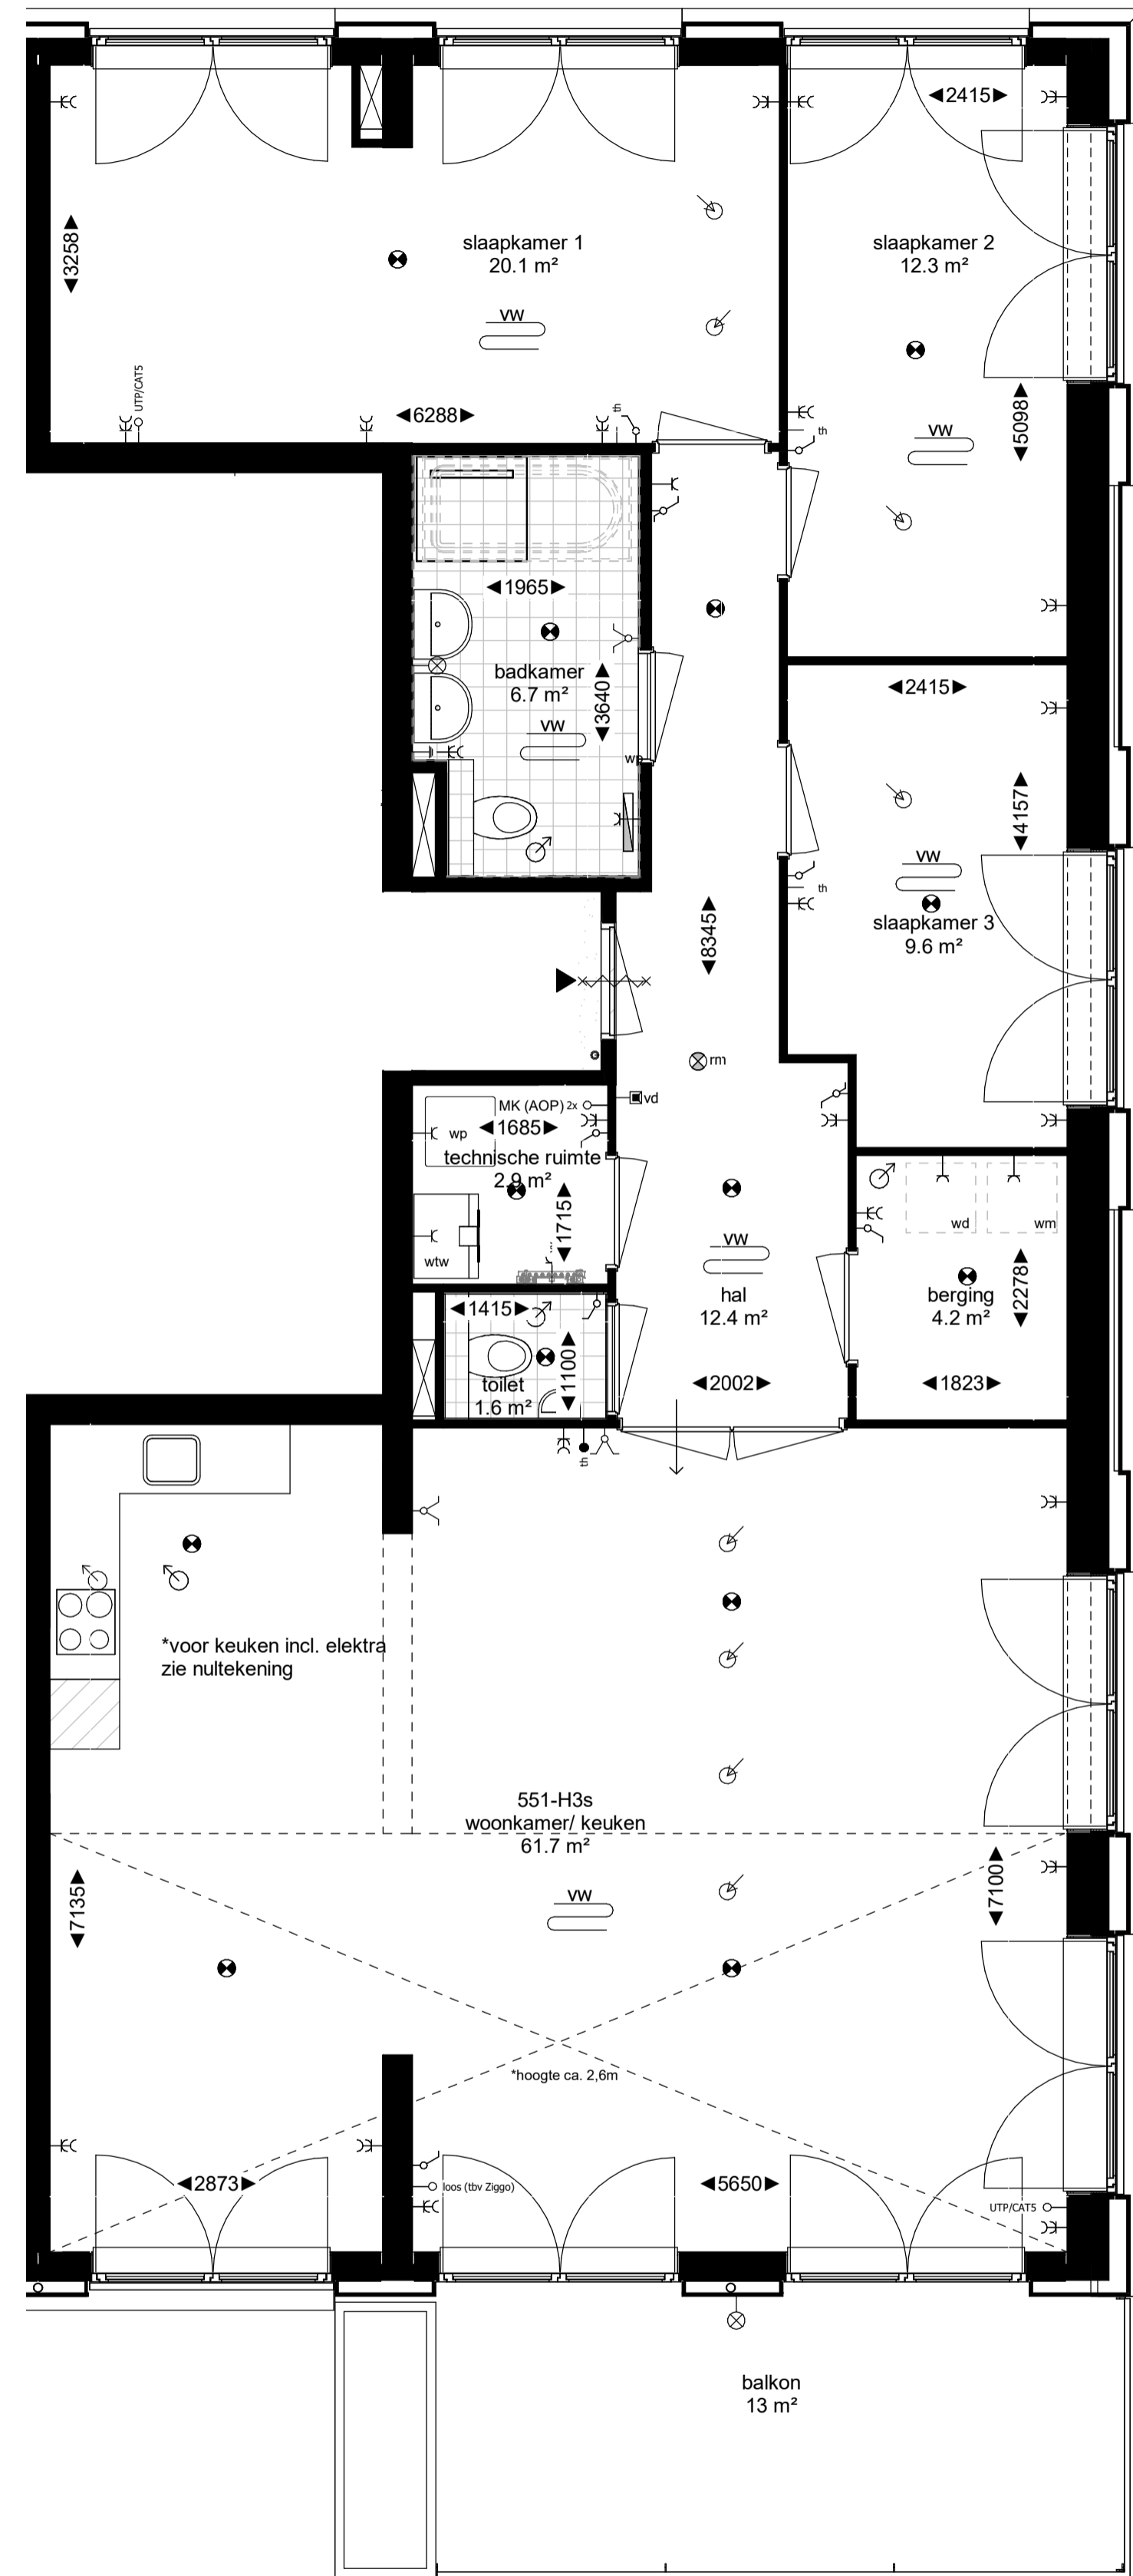

Bouwnummer 551 - 134,9m² GBO

17e verdieping

Maten in millimeters.
Maten zijn 'circa' maten.

17e verdieping

Renvooi

Plattegrond

-  toilet (optioneel gestoptek)
-  douche met dringoot
-  wastafel
-  bad (optioneel)
-  wd
-  wasdrogeraansluiting
-  wm
-  wasmachinaansluiting
-  v.w.
-  vloerverwarming
-  tegelwerk
-  schacht
-  verlaagd plafond
-  entree woning
-  brandwerendheid kozijn
-  zeefsluitendheid kozijn (deurdranger)
-  draai-kiepraam
-  deur
-  loopdeur
-  radiator
-  wp
-  warmtepomp
-  wtw wtw
-  WTW-units
-  verdelers vloerverwarming

Elektra

-  m
-  rookmelder
-  bel
-  dubbele schakelaar
-  enkele schakelaar
-  wisselschakelaar
-  vd
-  videfoon
-  th
-  thermostaat
-  th
-  draadloze thermostaat
-  v.w.
-  aansluitpunt vloerverwarming
-  MK (AOP)
-  overnamepunt meterkast
-  leiding loos
-  centraal aardpunt
-  lichtpunt plafond
-  lichtpunt wand
-  enkele wandcontactdoos
-  dubbele wandcontactdoos
-  afzuigpunt mechanische ventilatie
- aanvoerpunt mechanische ventilatie