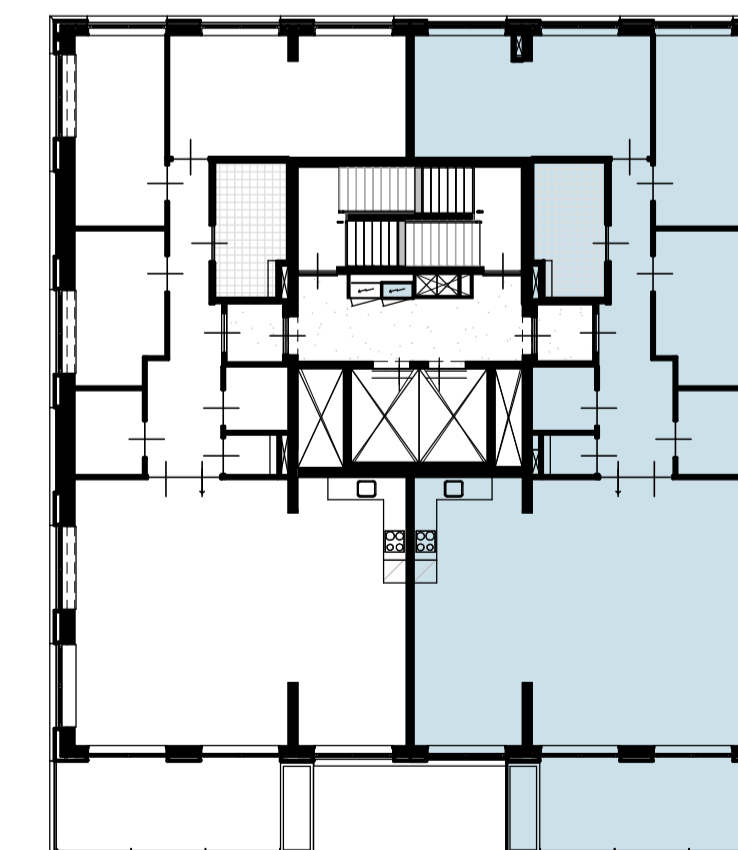

Bouwnummer 551 - 134,9m² GBO

17e verdieping

Maten in millimeters.
Maten zijn 'circa' maten.

17e verdieping

Renvooi

Plattegrond

-  toilet (optioneel gestoptek)
-  douche met dringoot
-  wastafel
-  bad (optioneel)
-  wd
-  wasdrogeraansluiting
-  wm
-  wasmachinaansluiting
-  v.w.
-  vloerverwarming
-  tegelwerk
-  schacht
-  verlaagd plafond
-  entree woning
-  brandwerendheid kozijn
-  zeefsluitendheid kozijn (deurdranger)
-  draai-kiepraam
-  deur
-  loopdeur
-  radiator
-  wp
-  warmtepomp
-  wtw wtw
-  WTW-units
-  verdelers vloerverwarming