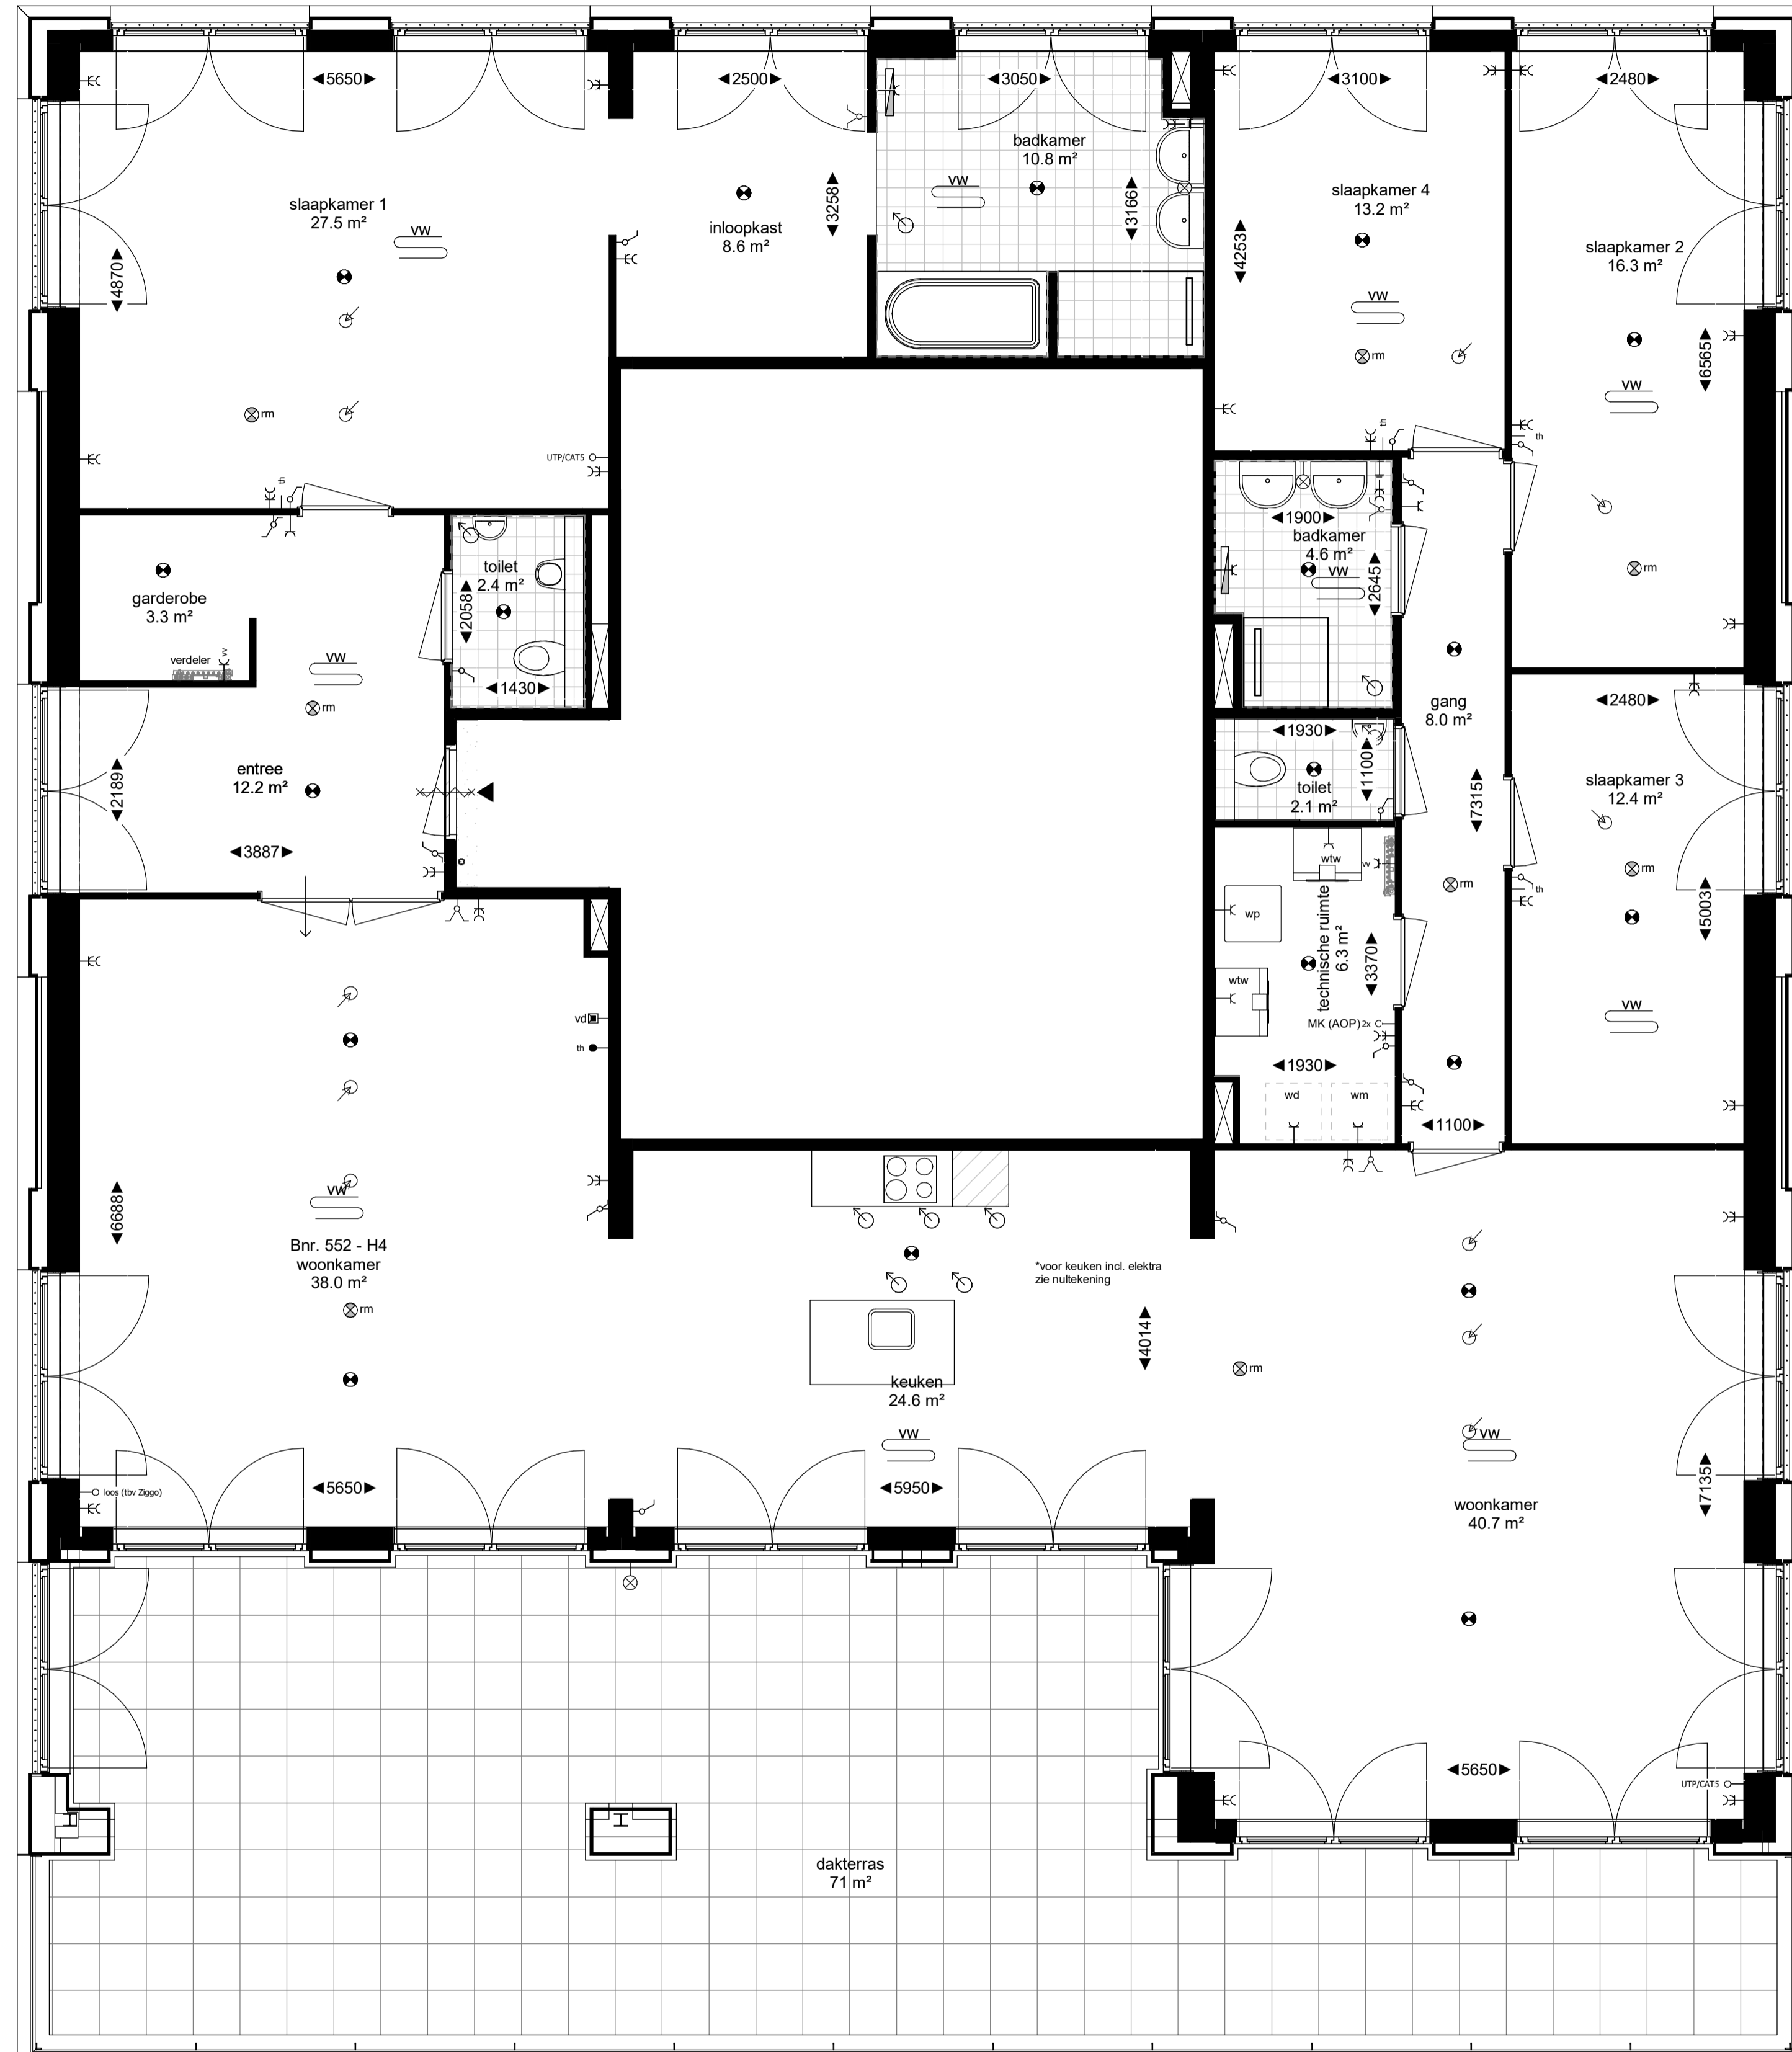

Bouwnummer 552 - 236,7m² GBO

18e verdieping

Maten in millimeters.
Maten zijn 'circa' maten.

18e verdieping

Renvooi

Plattegrond

-  toilet (optioneel gestippeld)
-  douche met drainage
-  wastafel
-  bad (optioneel)
-  wd wasdrogeraansluiting
-  wm wasmachieaansluiting
-  vw vloerverwarming
-  tegelwerk
-  schacht
-  verlaagd plafond
-  entree woning
-  brandwerendheid kozijn
-  zelfsluitendheid kozijn (deurdranger)
-  draai-kepvaam
-  deur
-  loopdeur
-  radiator
-  wp warmtepomp
-  wtw WTW-units
-  verdelers vloerverwarming

Elektra

-  rookmelder
-  bel
-  dubbele schakelaar
-  enkele schakelaar
-  wisselschakelaar
-  videfoon
-  thermostaat
-  draadloze thermostaat
-  aansluitpunt vloerverwarming
-  MK (AOP) overnamepunt meterkast
-  leiding loos
-  centraal aardpunt
-  lichtpunt plafond
-  lichtpunt wand
-  enkele wandcontactdoos
-  dubbele wandcontactdoos
-  afzuigpunt mechanische ventilatie
-  aanvoerpunt mechanische ventilatie