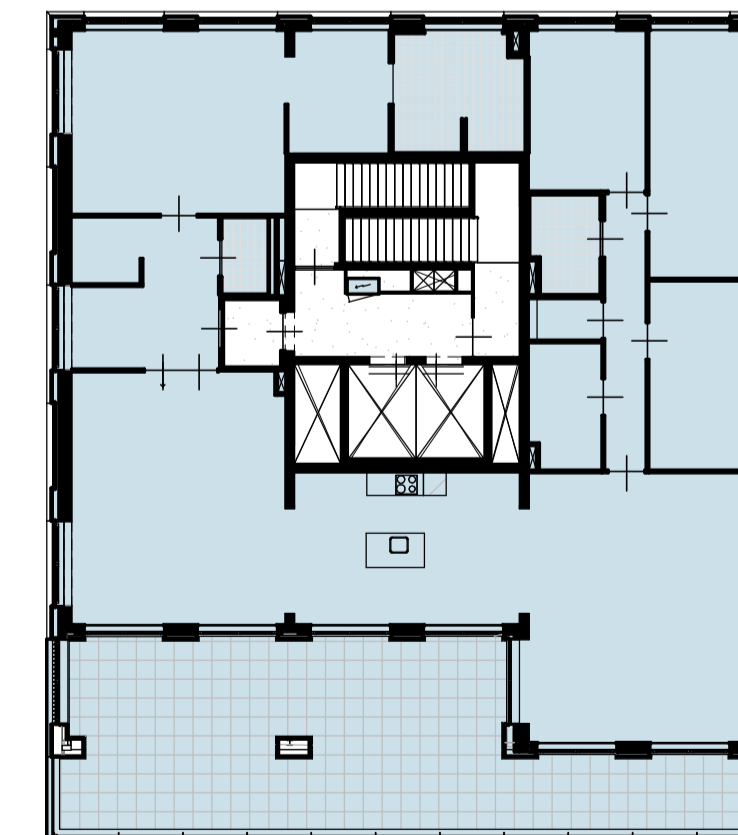

Bouwnummer 552 - 236,7m² GBO

18e verdieping

Maten in millimeters.
Maten zijn 'circa' maten.

18e verdieping

Renvooi

Plattegrond

-  toilet (optioneel gestippeld)
-  douche met drainage
-  wastafel
-  bad (optioneel)
-  wd wasdrogeraansluiting
-  wm wasmachieaansluiting
-  vw vloerverwarming
-  tegelwerk
-  schacht
-  verlaagd plafond
-  entree woning
-  brandwerendheid kozijn
-  zelfsluitendheid kozijn (deurdranger)
-  draai-kepvaam
-  deur
-  loopdeur
-  radiator
-  wp warmtepomp
-  wtw WTW-units
-  verdelers vloerverwarming