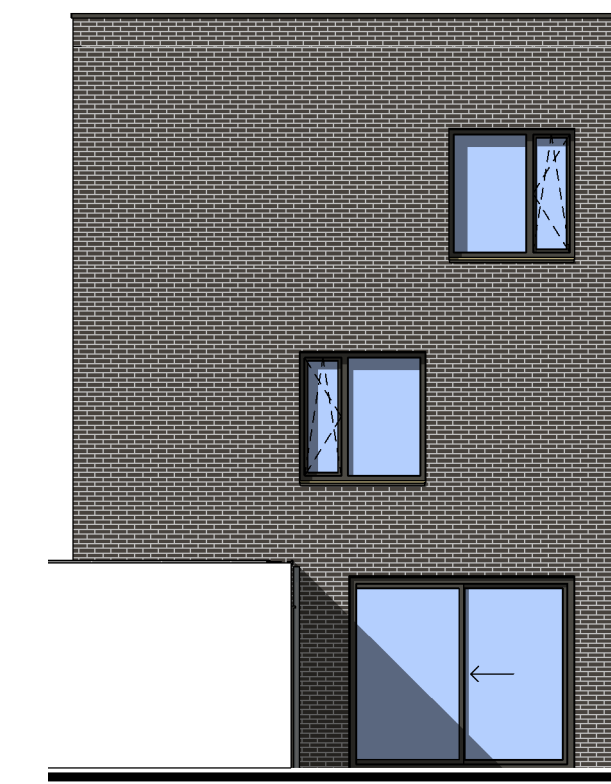

doorsnede (1:100)

voorgevel (1:100)

rechter zijgevel (1:100)

achtergevel (1:100)

begane grond

1e verdieping

2e verdieping

Renvooi

Plattegrond

Elektra

Verkooptekening woning A6

formaat A1 schaal 1:50