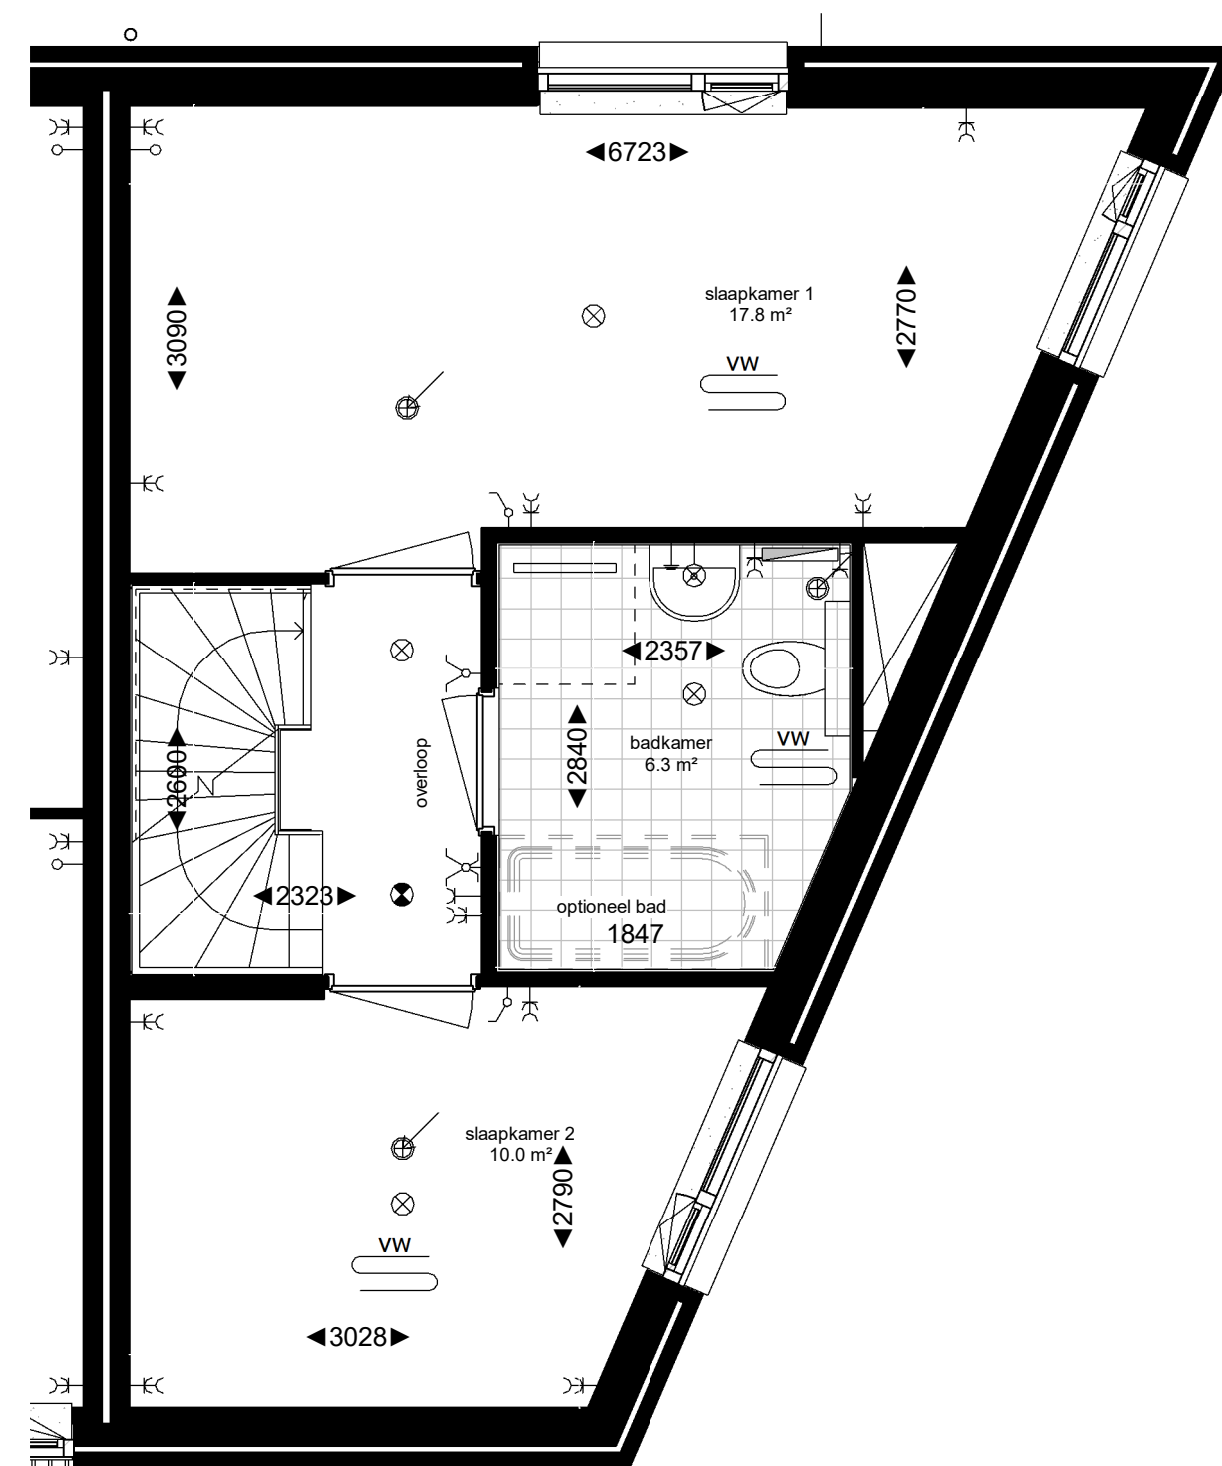

doorsnede (1:100)

voorgevel (1:100)

rechter zijgevel (1:100)

achtergevel (1:100)

begane grond

1e verdieping

2e verdieping

Renvooi

Plattegrond

Elektra

Verkooptekening woning A6

formaat A1 schaal 1:50