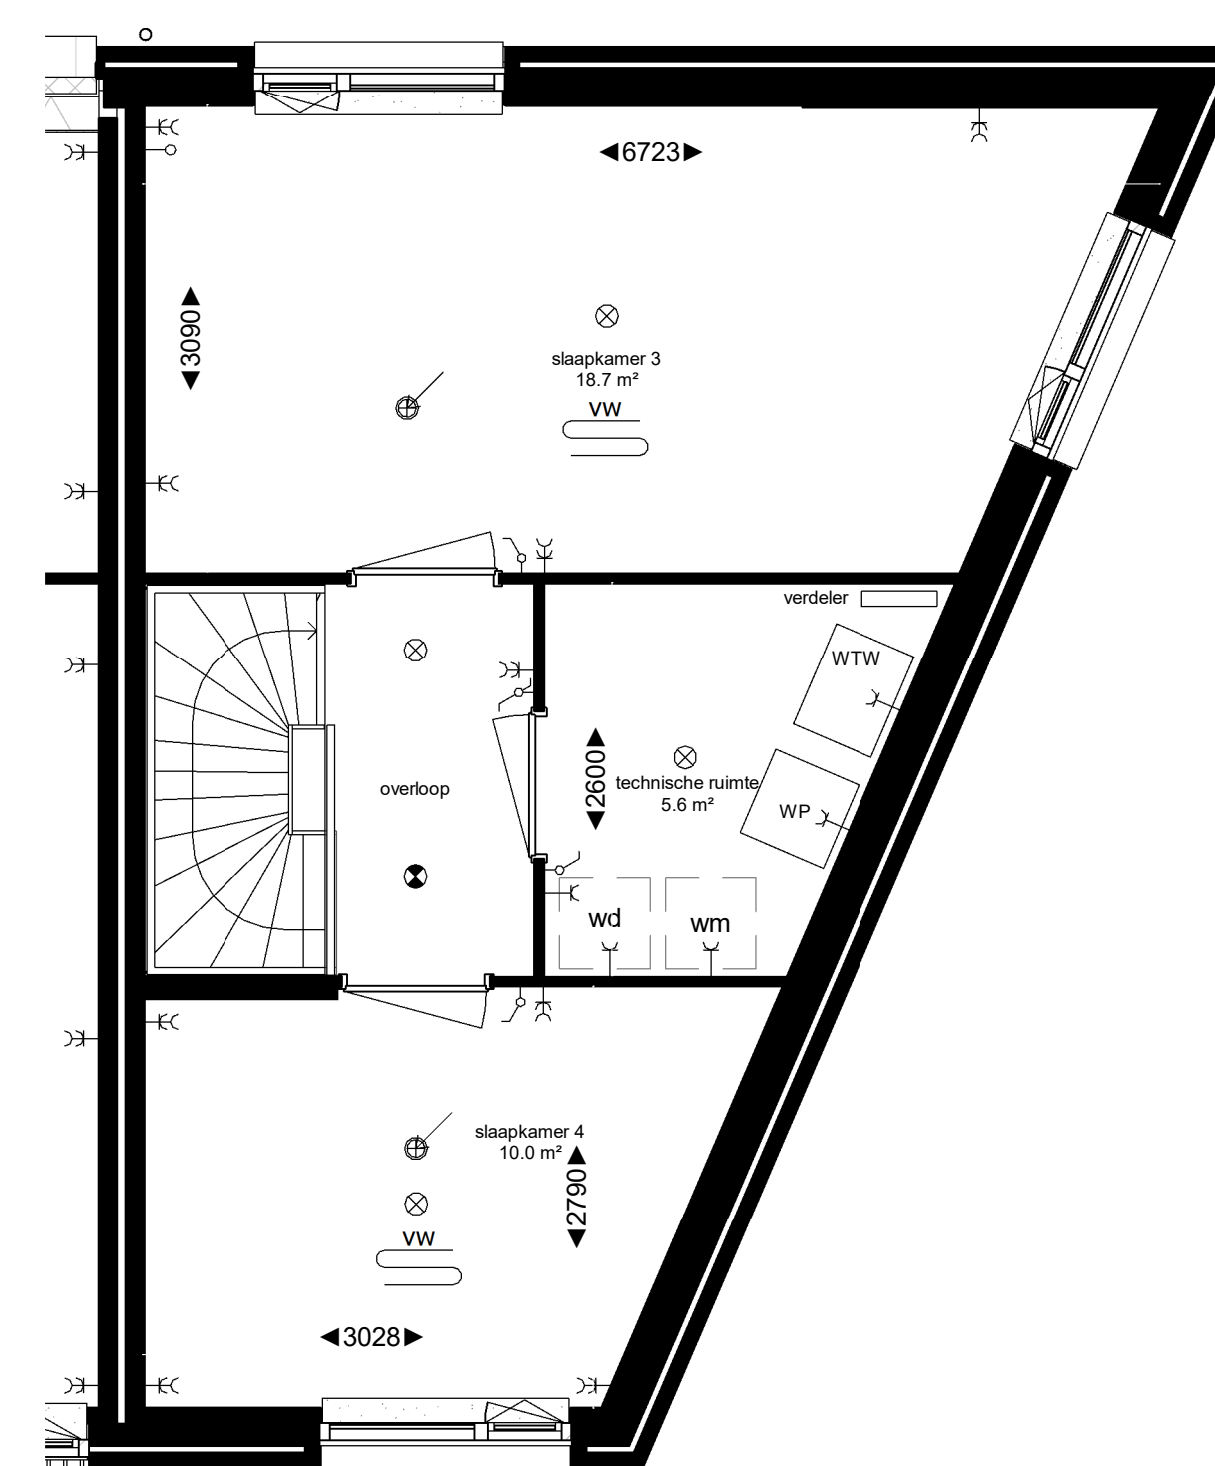

doorsnede (1:100)

voorgevel (1:100)

rechter zijgevel (1:100)

achtergevel (1:100)

begane grond

1e verdieping

2e verdieping

Renvooi

Plattegrond

Elektra

Verkooptekening woning A6

formaat A1 schaal 1:50