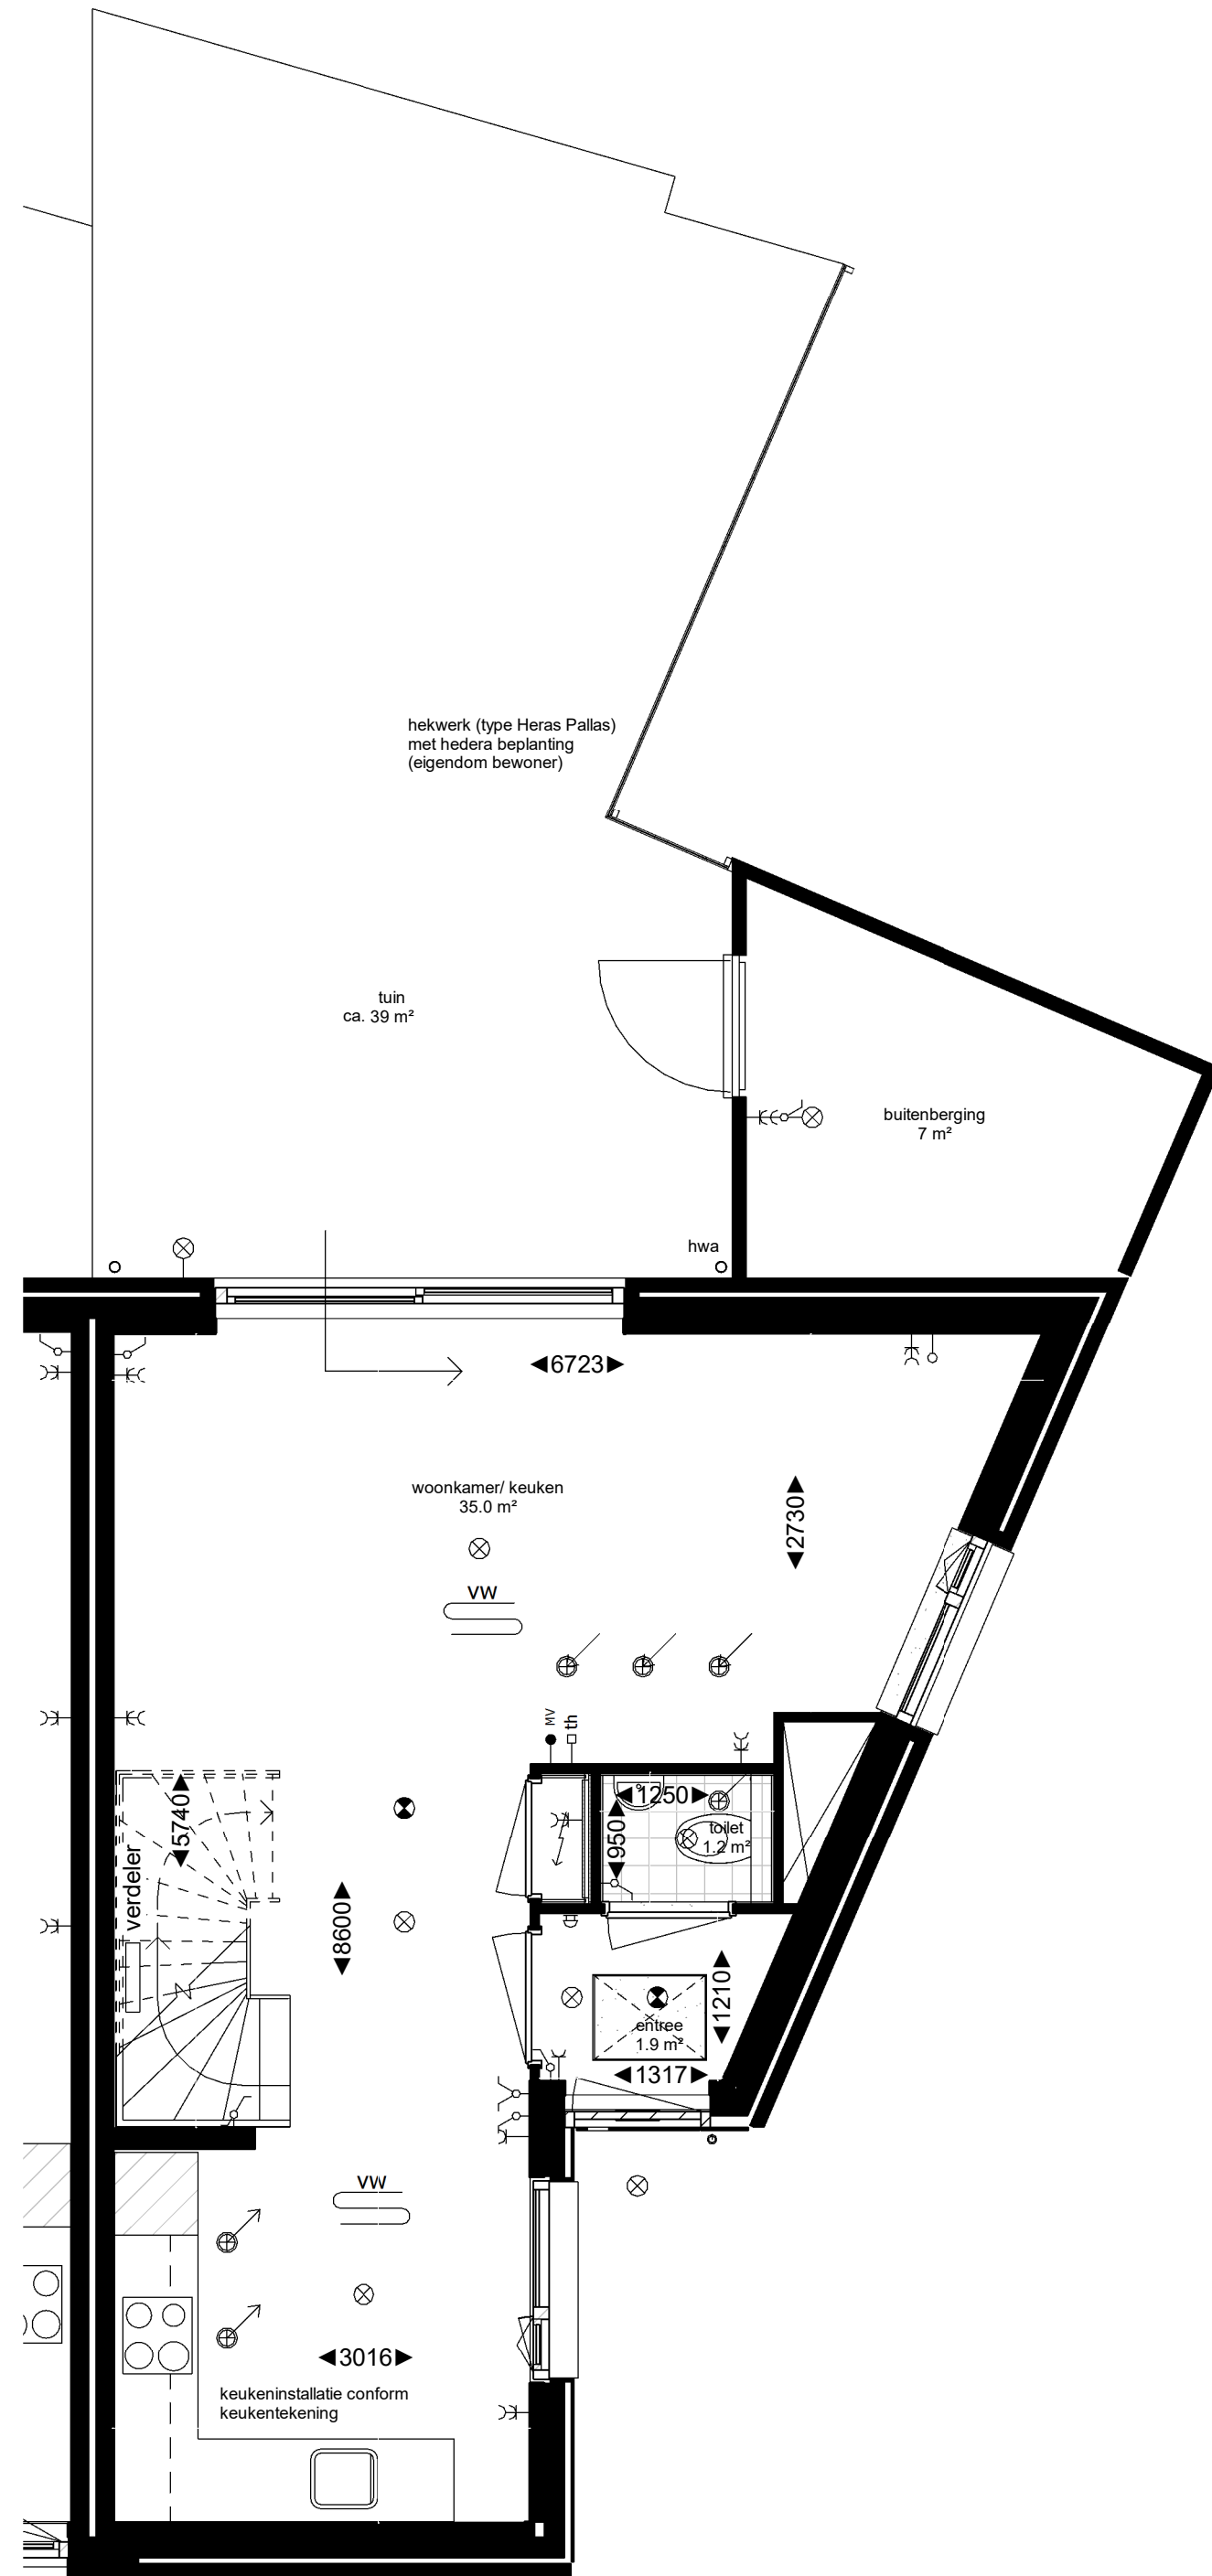

doorsnede (1:100)

voorgevel (1:100)

rechter zijgevel (1:100)

achtergevel (1:100)

begane grond

1e verdieping

2e verdieping

Renvooi

Plattegrond

Elektra

Verkooptekening woning A6

formaat A1 schaal 1:50