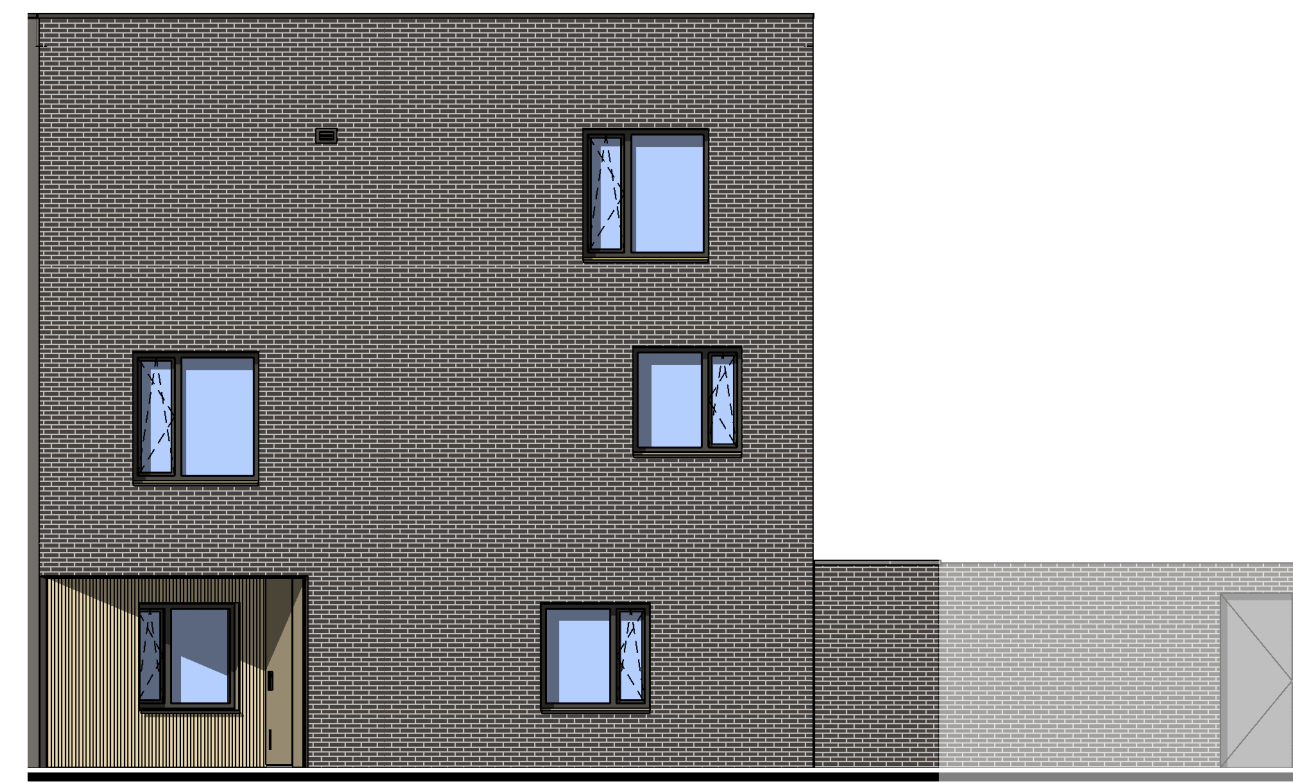

doorsnede (1:100)

voorgevel (1:100)

rechter zijgevel (1:100)

achtergevel (1:100)

begane grond

1e verdieping

2e verdieping

Renvooi

Plattegrond

Elektra

Verkooptekening woning A6

formaat A1 schaal 1:50