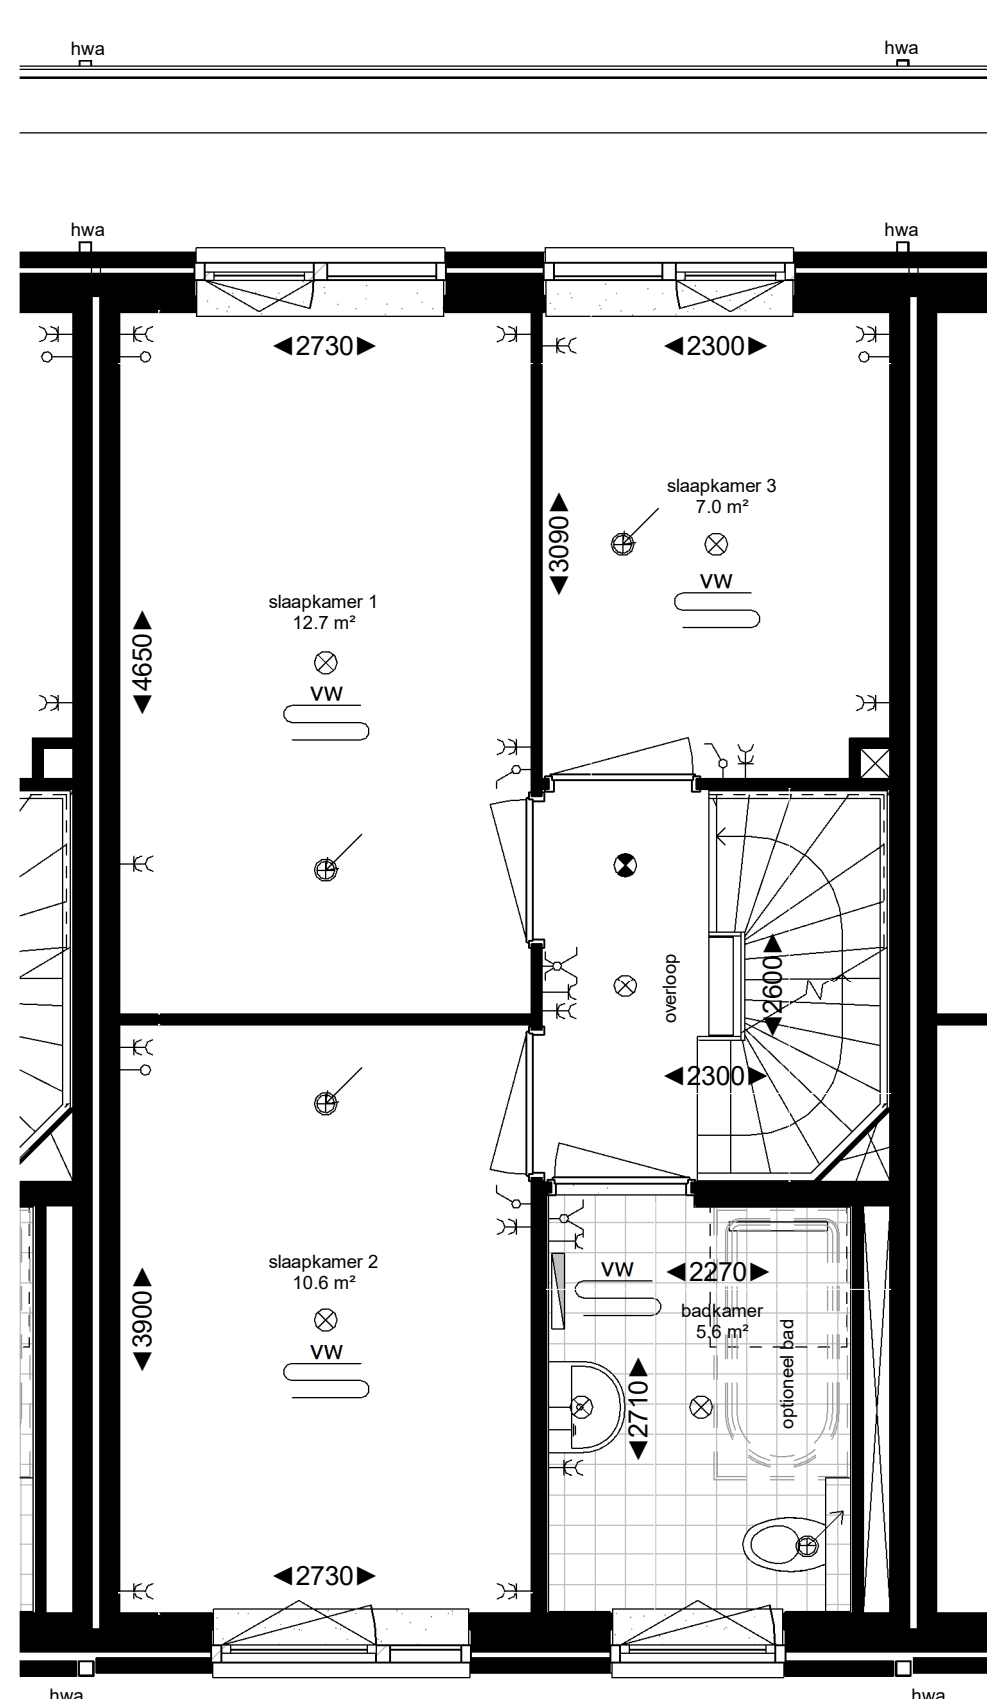

voorgevel (1:100)

achtergevel (1:100)

doorsnede (1:100)

begane grond

1e verdieping

2e verdieping

Renvooi

Plattegrond

Elektra

Verkooptekening type B1

formaat A1 schaal 1:50