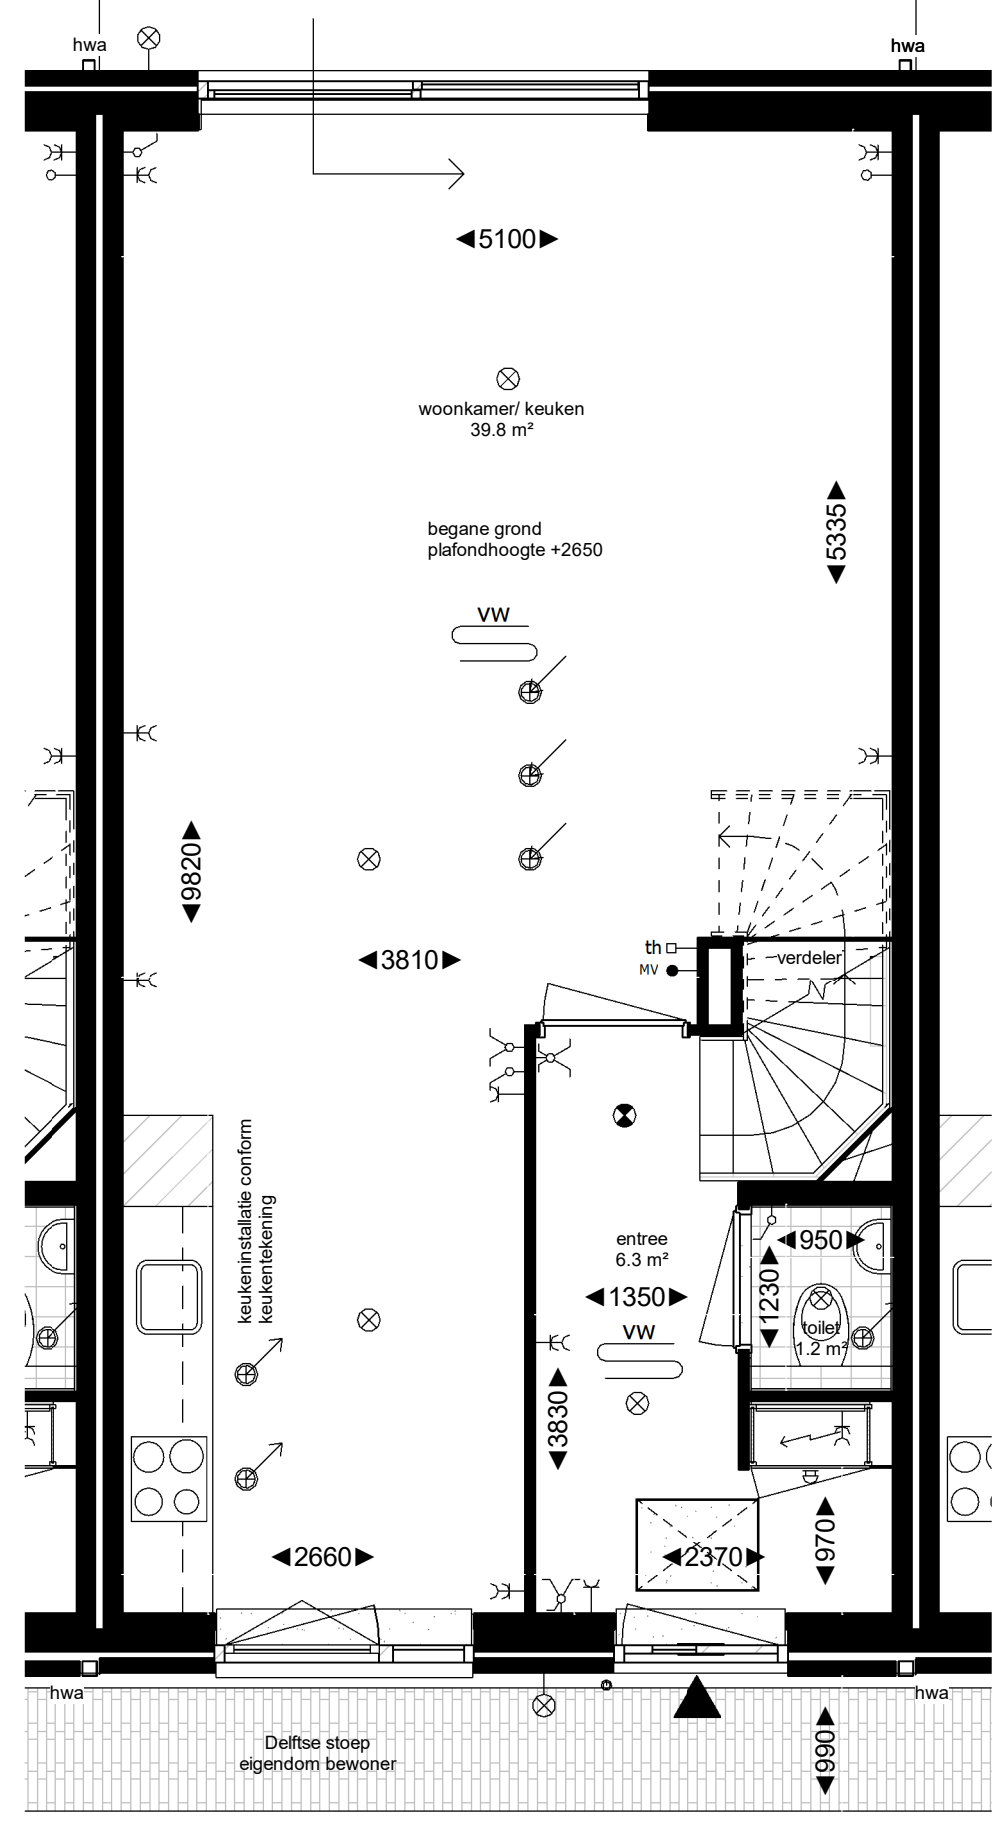

voorgevel (1:100)

achtergevel (1:100)

doorsnede (1:100)

begane grond

1e verdieping

2e verdieping

Renvooi

Plattegrond

Elektra

Verkooptekening type B1

formaat A1 schaal 1:50