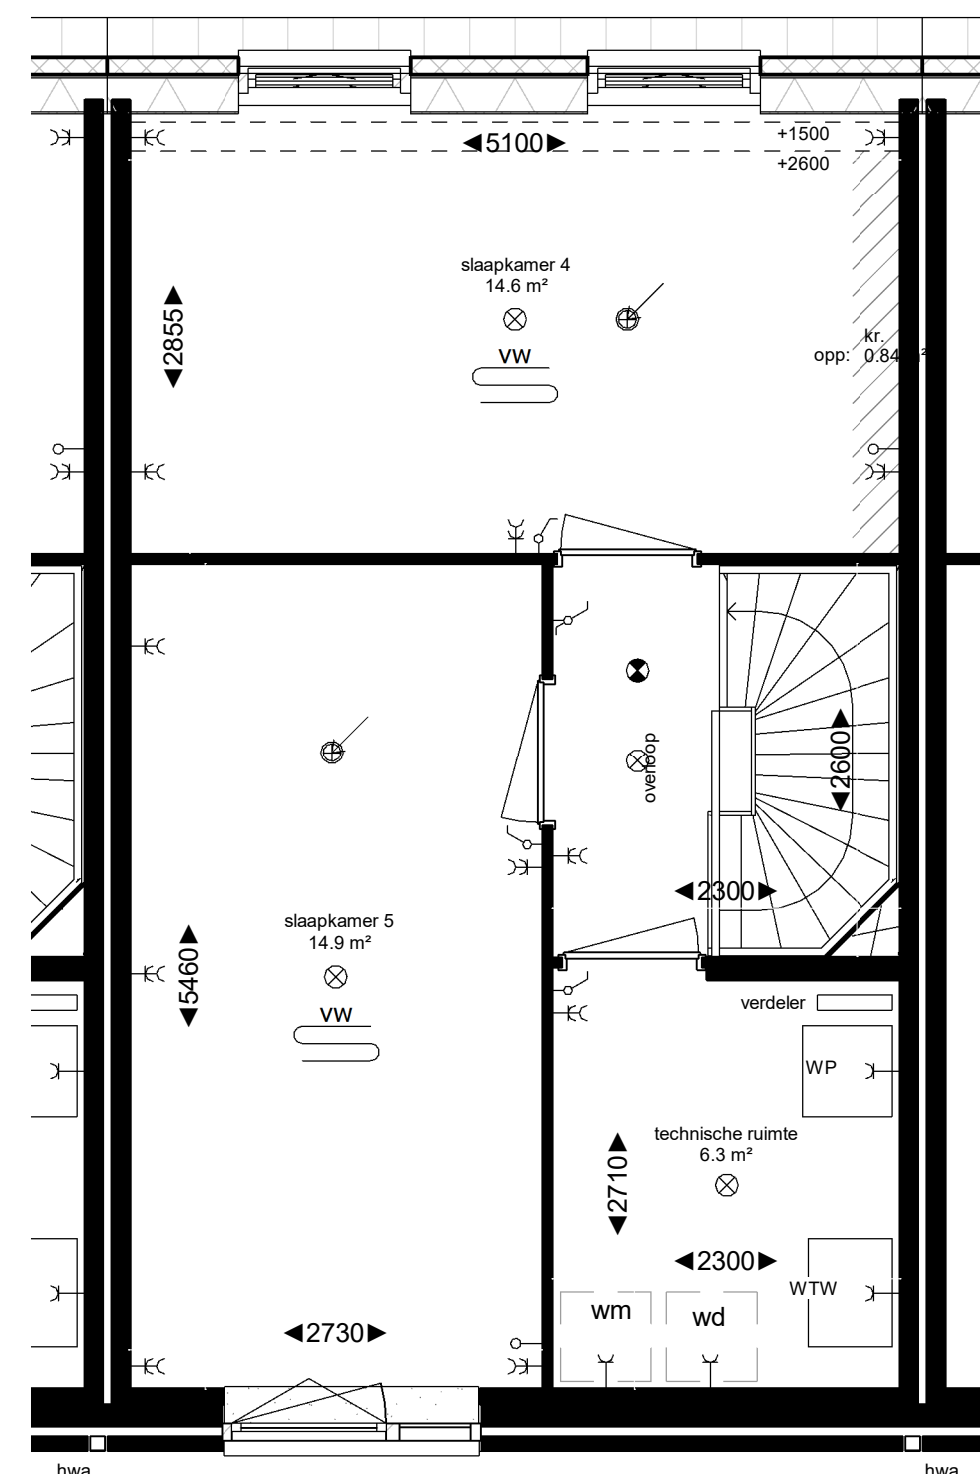

voorgevel (1:100)

achtergevel (1:100)

doorsnede (1:100)

begane grond

1e verdieping

2e verdieping

Renvooi

Plattegrond

Elektra

Verkooptekening type B1

formaat A1 schaal 1:50