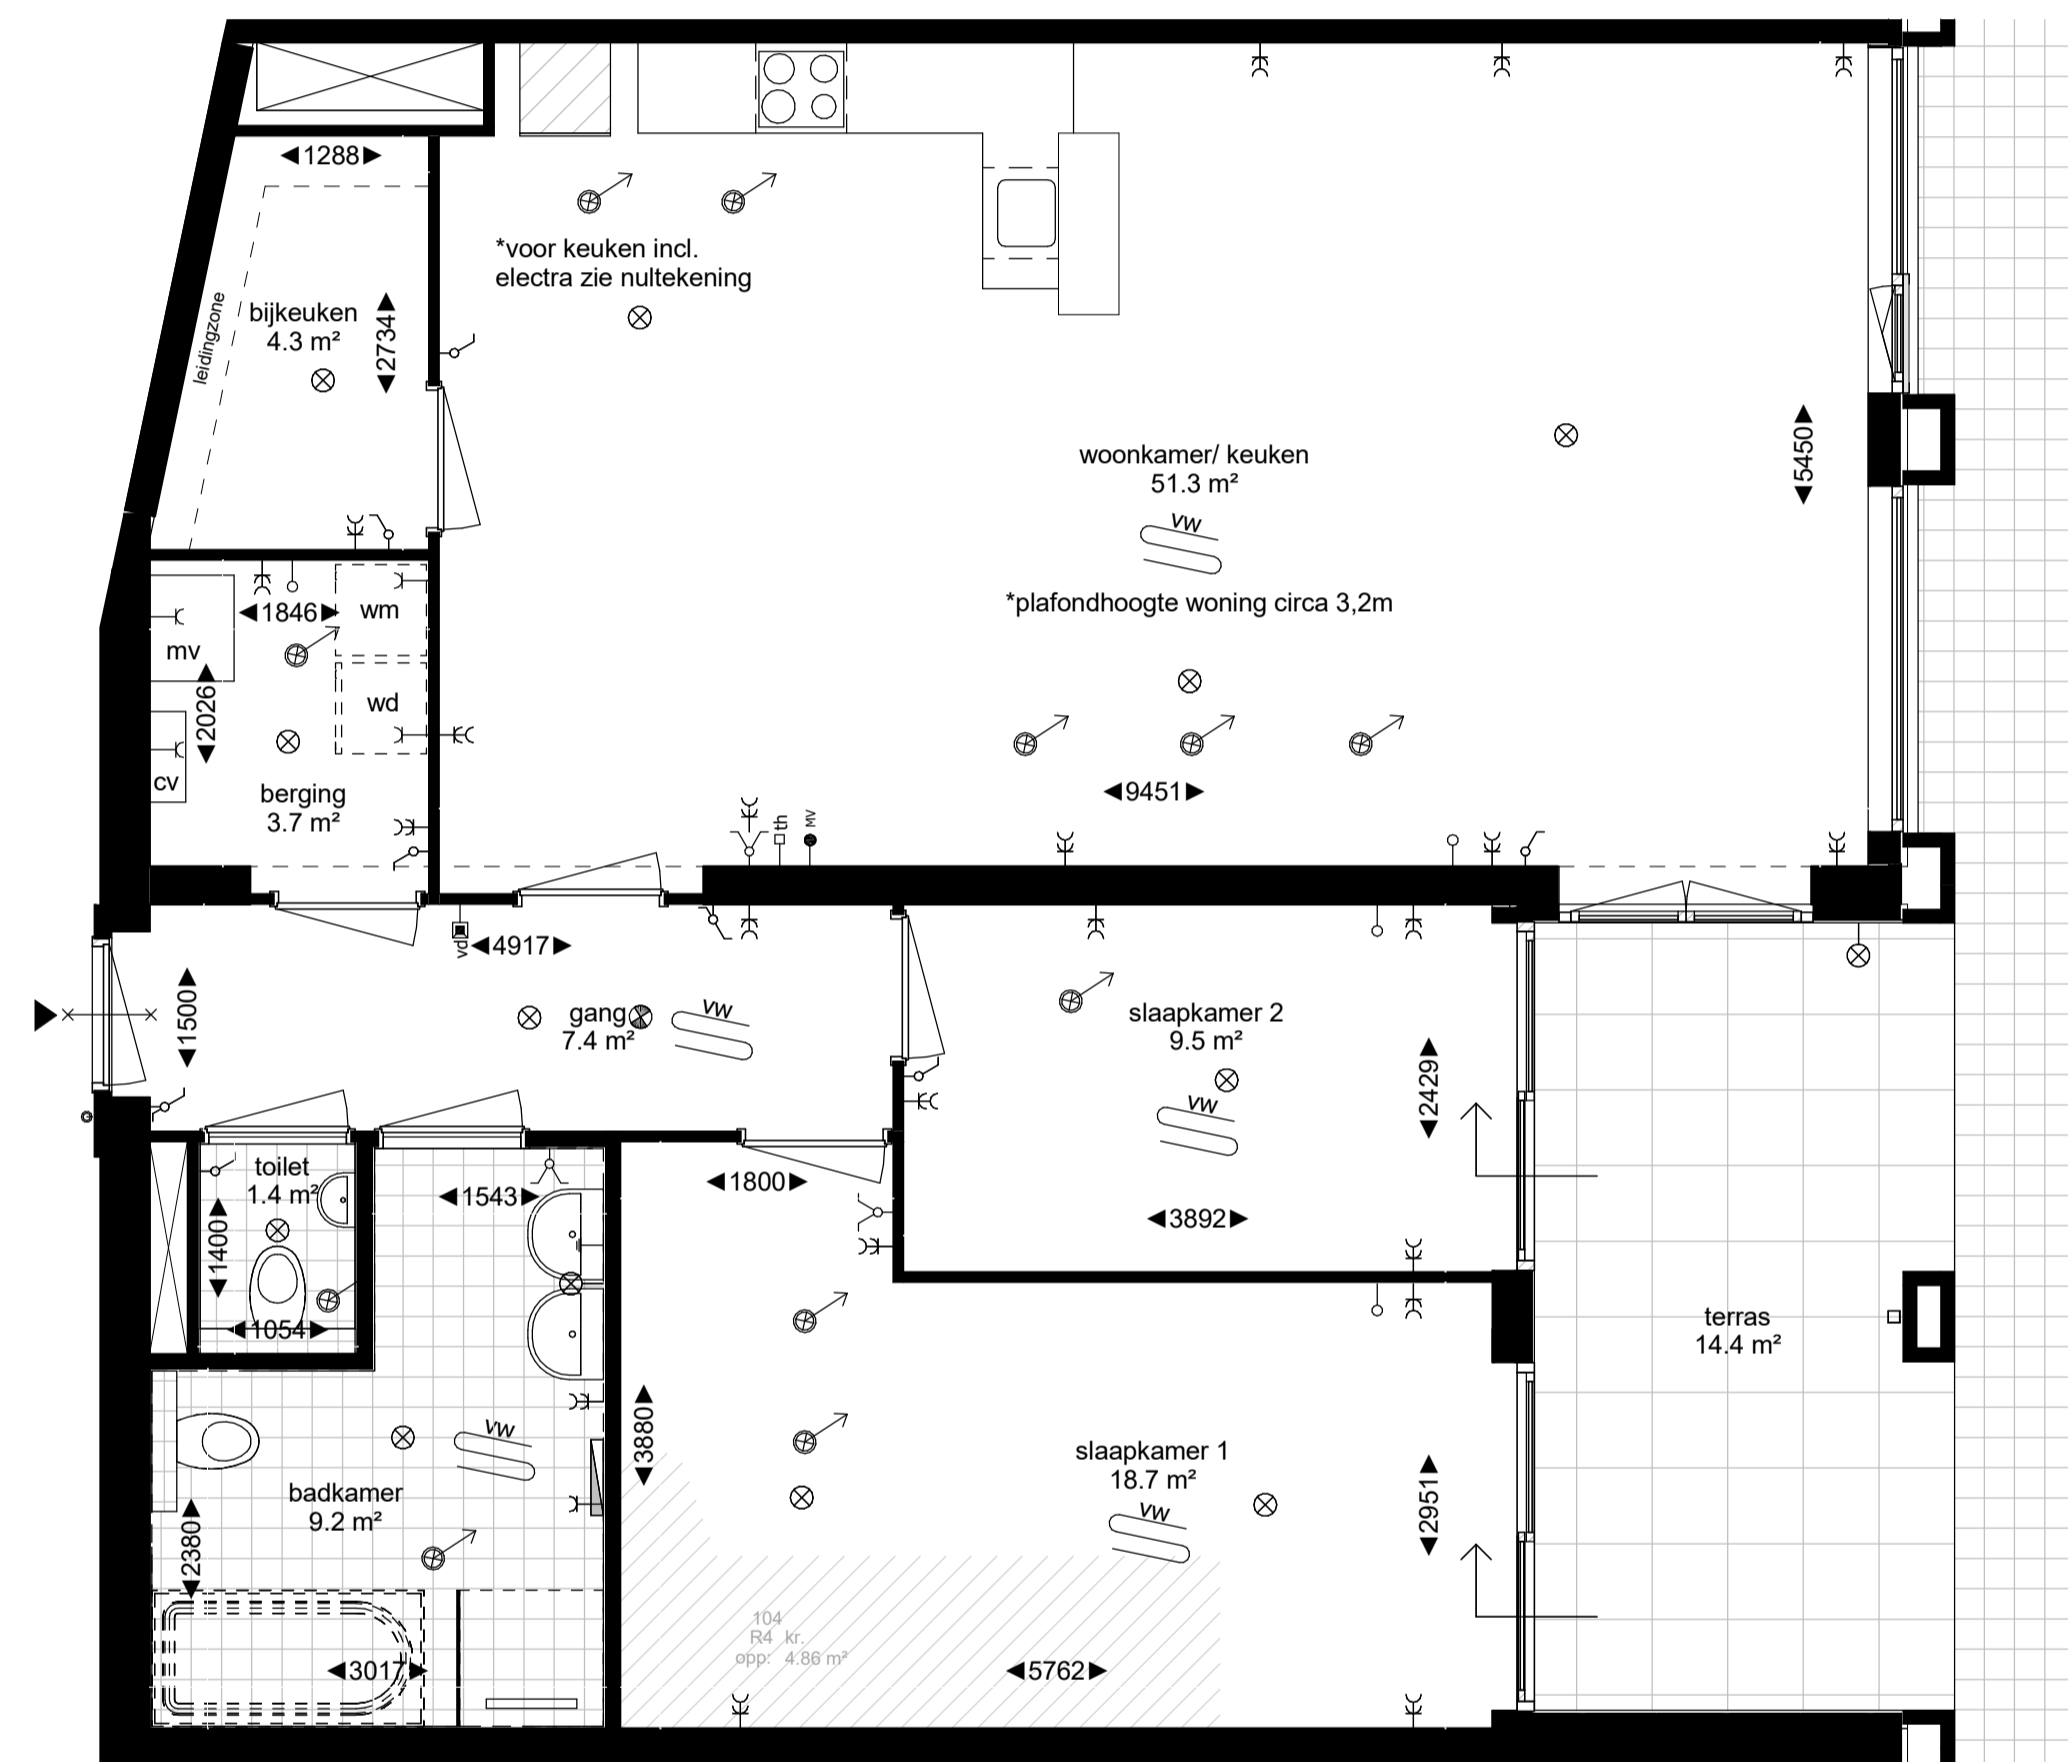

-  toilet (optioneel gestippeld)
-  douche met draingoot
-  wastafel
-  bad (optioneel gestippeld)
-  CV-ketel
-  MV-unit
-  wasdrogeraansluiting
-  wasmachineaansluiting
-  vloerverwarming
-  tegelwerk
-  schacht
-  verlaagd plafond
-  entree woning
-  brandwerendheid kozijn
-  gekluisde oppervlakte
-  draai-kiepraam
-  deur
-  radiator

Elektra

-  rookmelder
-  bel
-  dubbele schakelaar
-  enkele schakelaar
-  wisselschakelaar
-  videofoon
-  thermostaat
-  schakelaar mechanische ventilatie
-  leiding loos
-  centraal aardpunt
-  lichtpunt plafond
-  lichtpunt wand
-  enkele wandcontactdoos
-  dubbele wandcontactdoos
-  afzuigpunt mechanische ventilatie
-  aanvoerpunt mechanische ventilatie

begane grond 1:50 Maten in mm. Maten zijn 'circa' maten

rechterzijgevel

begane grond