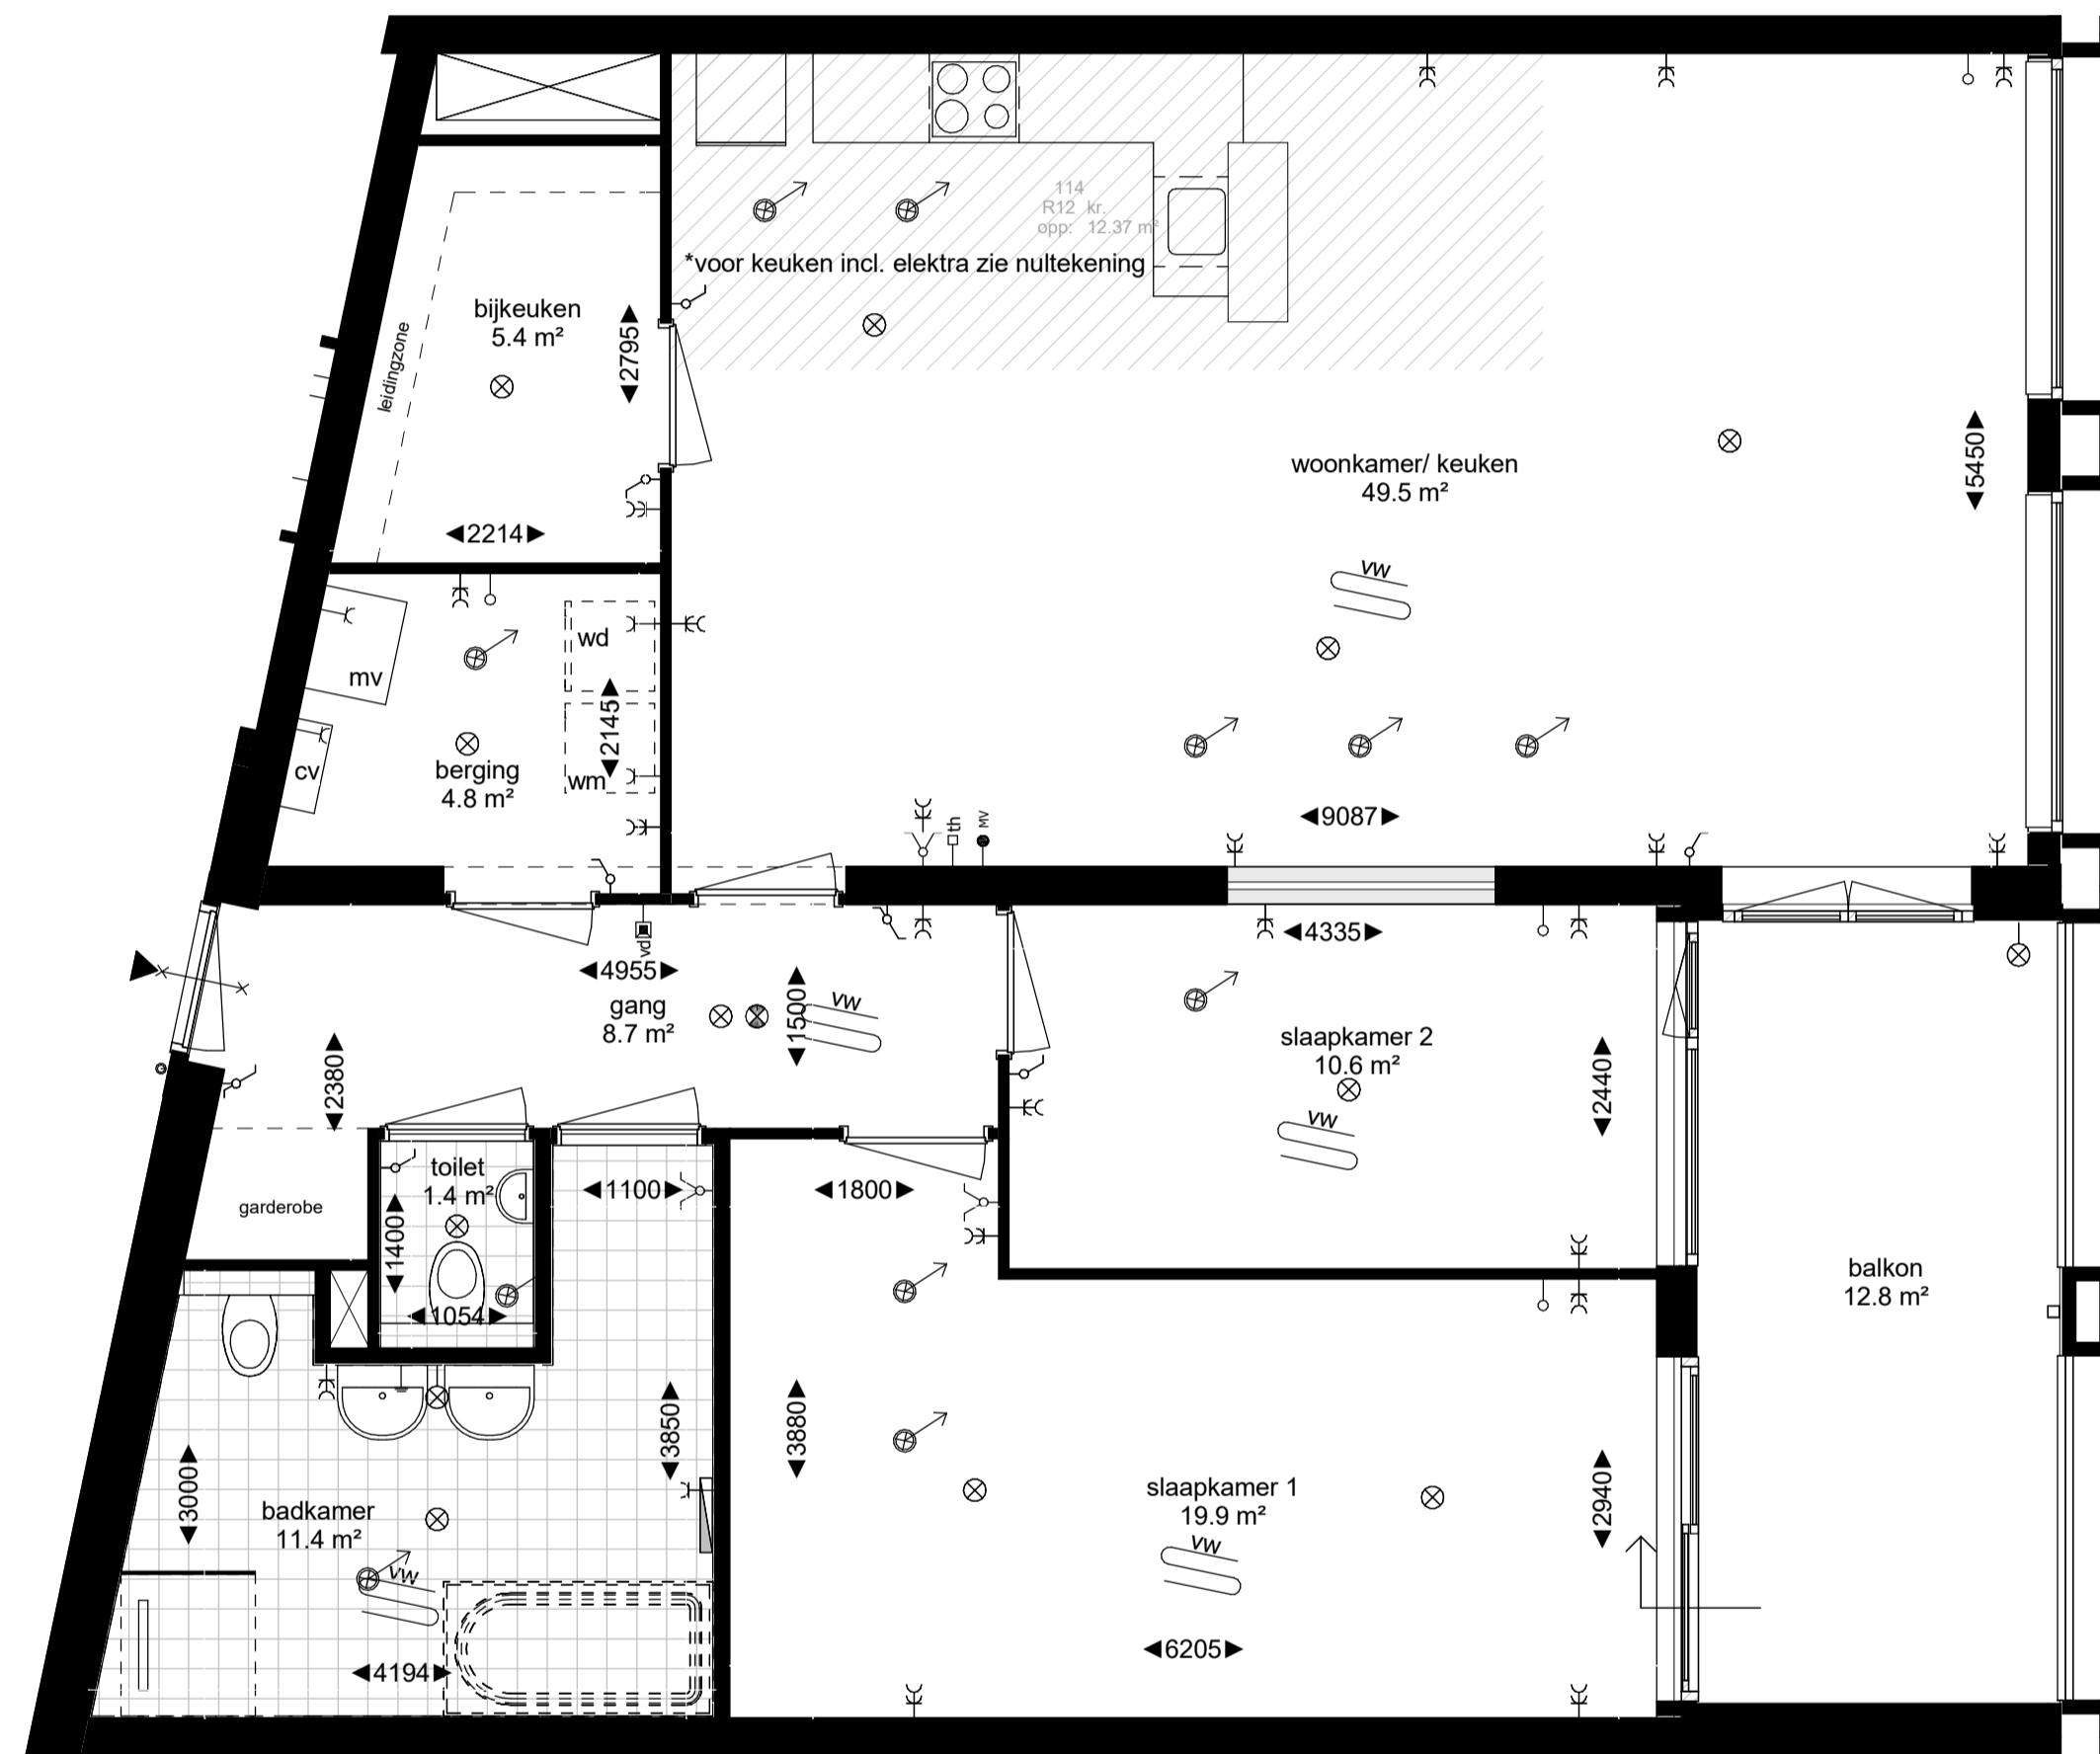

-  toilet (optioneel gestippeld)
-  douche met draingoot
-  wastafel
-  bad (optioneel gestippeld)
-  CV-ketel
-  MV-unit
-  wasdrogeraansluiting
-  wasmachineaansluiting
-  vloerverwarming
-  tegelwerk
-  schacht
-  verlaagd plafond
-  entree woning
-  brandwerendheid kozijn
-  gekrjstreepte oppervlakte
-  draai-kiepraam
-  deur
-  radiator

Elektra

-  rookmelder
-  bel
-  dubbele schakelaar
-  enkele schakelaar
-  wisselschakelaar
-  videfoon
-  thermostaat
-  schakelaar mechanische ventilatie
-  leiding loos
-  centraal aardpunt
-  lichtpunt plafond
-  lichtpunt wand
-  enkele wandcontactdoos
-  dubbele wandcontactdoos
-  afzuigpunt mechanische ventilatie
-  aanvoerpunt mechanische ventilatie

2e verdieping 1:50 Maten in mm. Maten zijn 'circa' maten

rechterzijgevel

2e verdieping