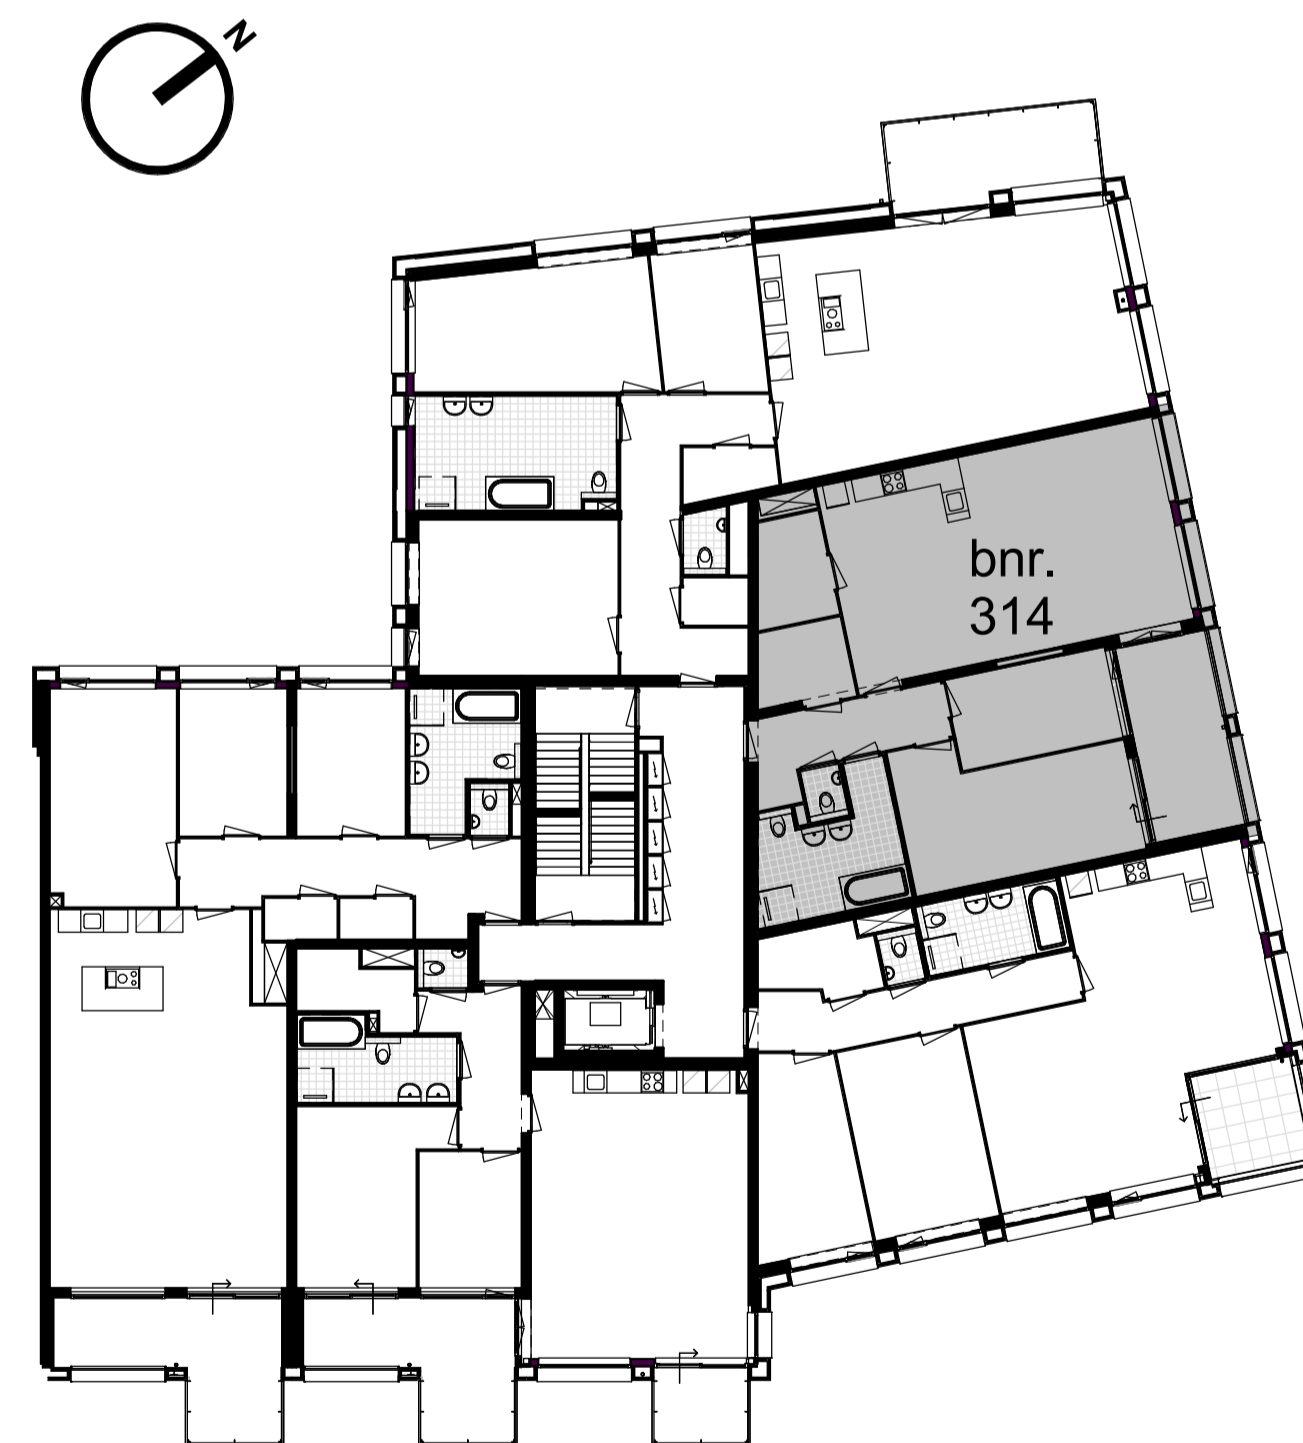

-  toilet (optioneel gestippeld)
-  douche met draingoot
-  wastafel
-  bad (optioneel gestippeld)
-  CV-ketel
-  MV-unit
-  wasdrogeraansluiting
-  wasmachineaansluiting
-  vloerverwarming
-  tegelwerk
-  schacht
-  verlaagd plafond
-  entree woning
-  brandwerendheid kozijn
-  gekrjstreepte oppervlakte
-  draai-kiepraam
-  deur
-  radiator

2e verdieping 1:50 Maten in mm. Maten zijn 'circa' maten

rechterzijgevel

2e verdieping