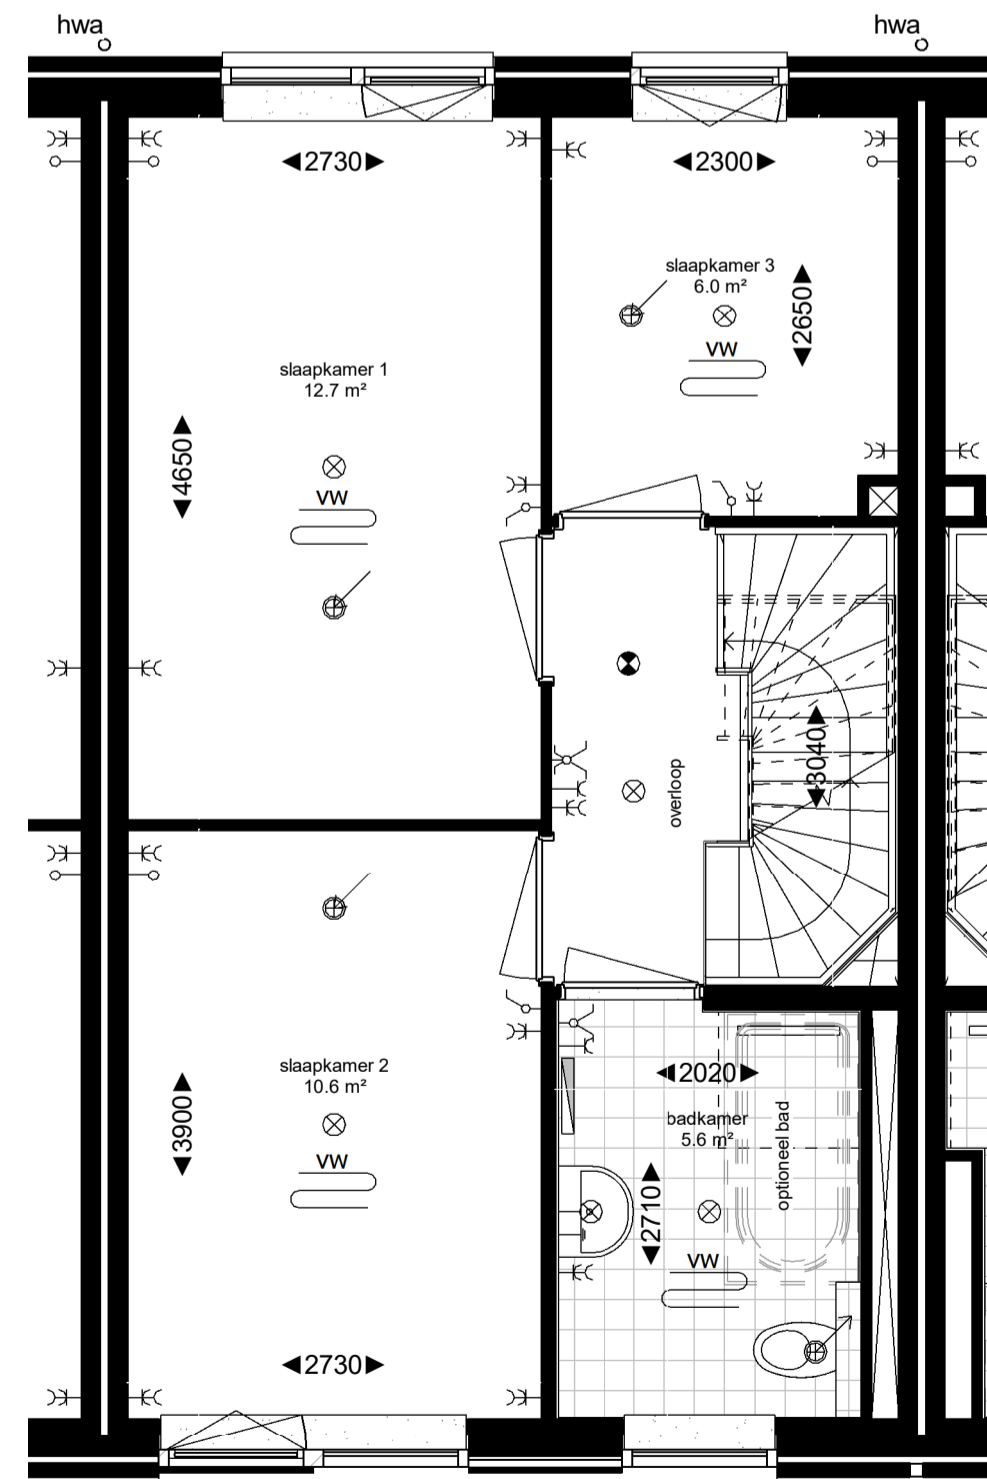

begane grond

voorgevel (1:100)

achtergevel (1:100)

doorsnede (1:100)

1e verdieping

2e verdieping

Renvooi

Plattegrond

Elektra

Verkooptekening woning A3

formaat A1 schaal 1:50