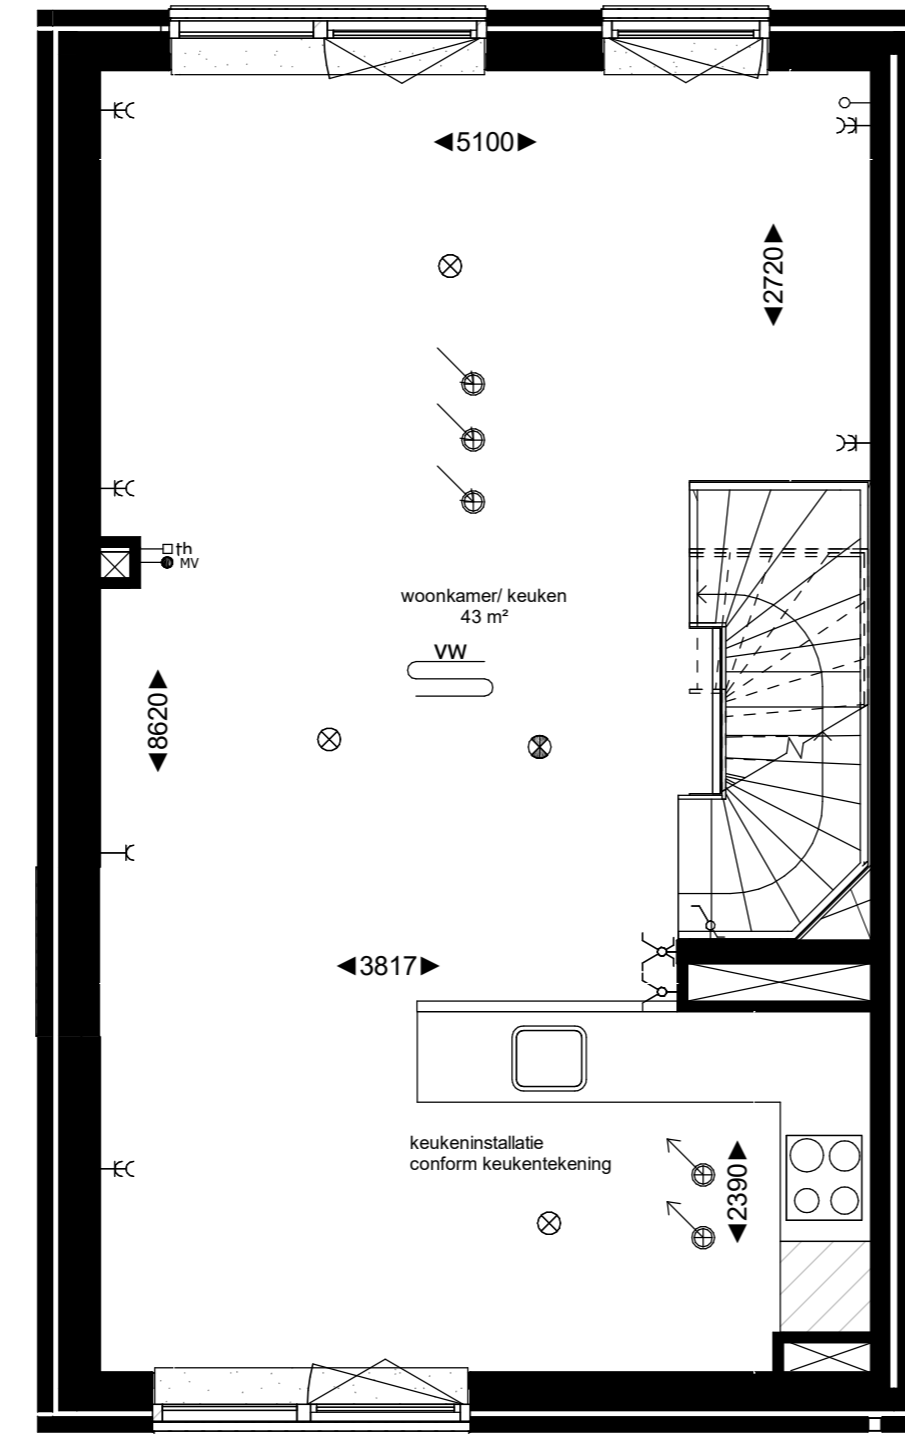

Kopersoptie: Werkruimte/atelier op begane grond, wonen op 1e + 2e verdieping
 Bouwnummers. 401 t/m 404

kozijn uitgevoerd met matglas bij
 bouwnummers 402 en 403

Begane grond - werken aan huis

1e verdieping - wonen

2e verdieping - bnr. 401

2e verdieping - overige bnrs.

Bouwnummer 401 en 403 volgens tekeningen
 Bouwnummer 402 en 404 gespiegelde plattegronden

*gevelopeningen afwijkend per bouwnummer, zie gevelaanzichten

Kopersoptie type A - werken aan
 huis
 formaat A2 schaal 1:50