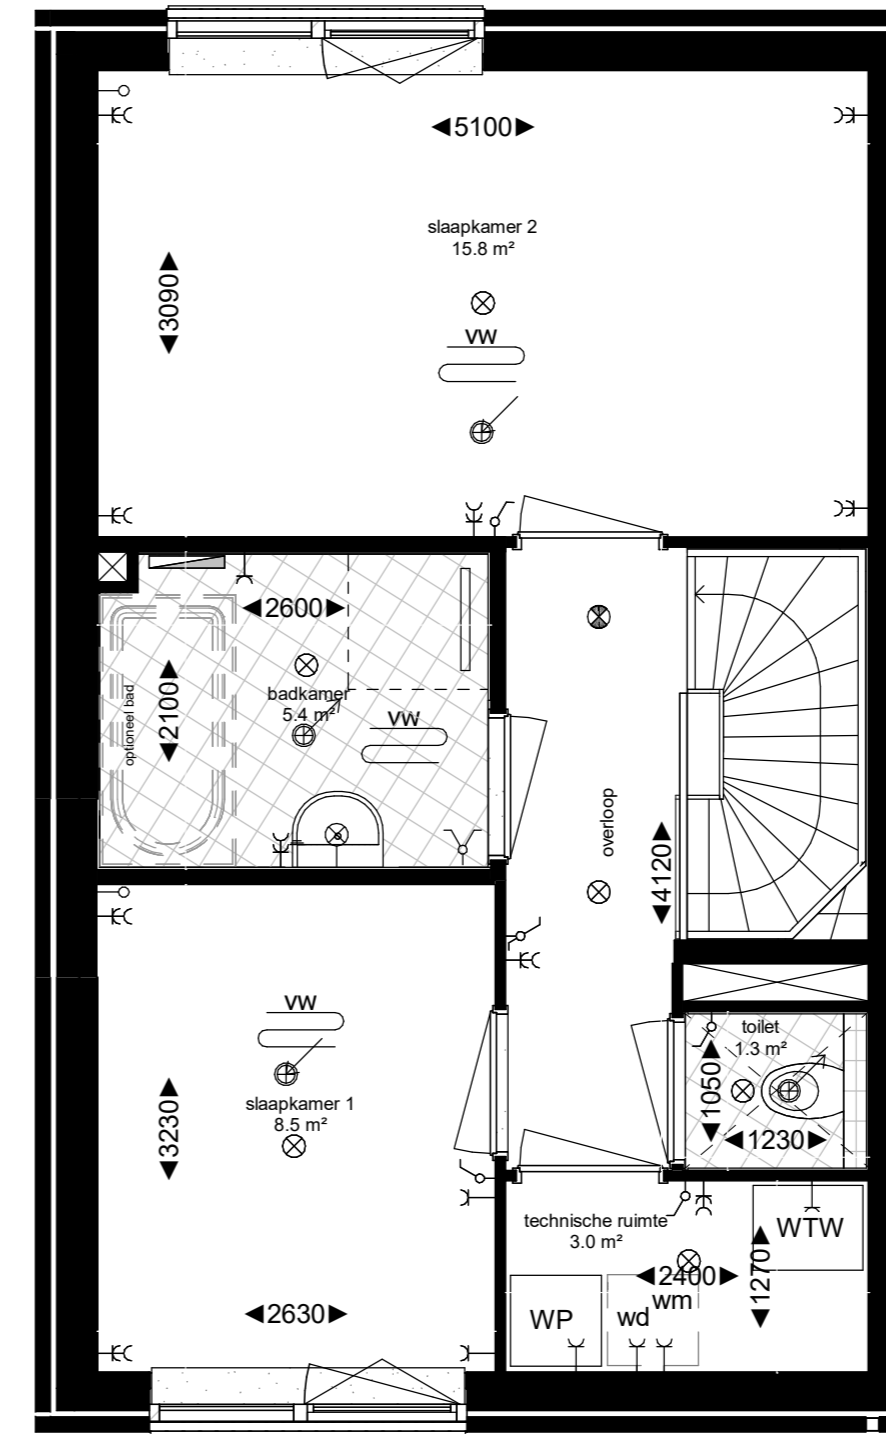

Kopersoptie: Werkruimte/atelier op begane grond, wonen op 1e + 2e verdieping
 Bouwnummers. 401 t/m 404

kozijn uitgevoerd met matglas bij
 bouwnummers 402 en 403

Begane grond - werken aan huis

1e verdieping - wonen

2e verdieping - bnr. 401

2e verdieping - overige bnrs.

Bouwnummer 401 en 403 volgens tekeningen
 Bouwnummer 402 en 404 gespiegelde plattegronden

*gevelopeningen afwijkend per bouwnummer, zie gevelaanzichten

Kopersoptie type A - werken aan
 huis
 formaat A2 schaal 1:50