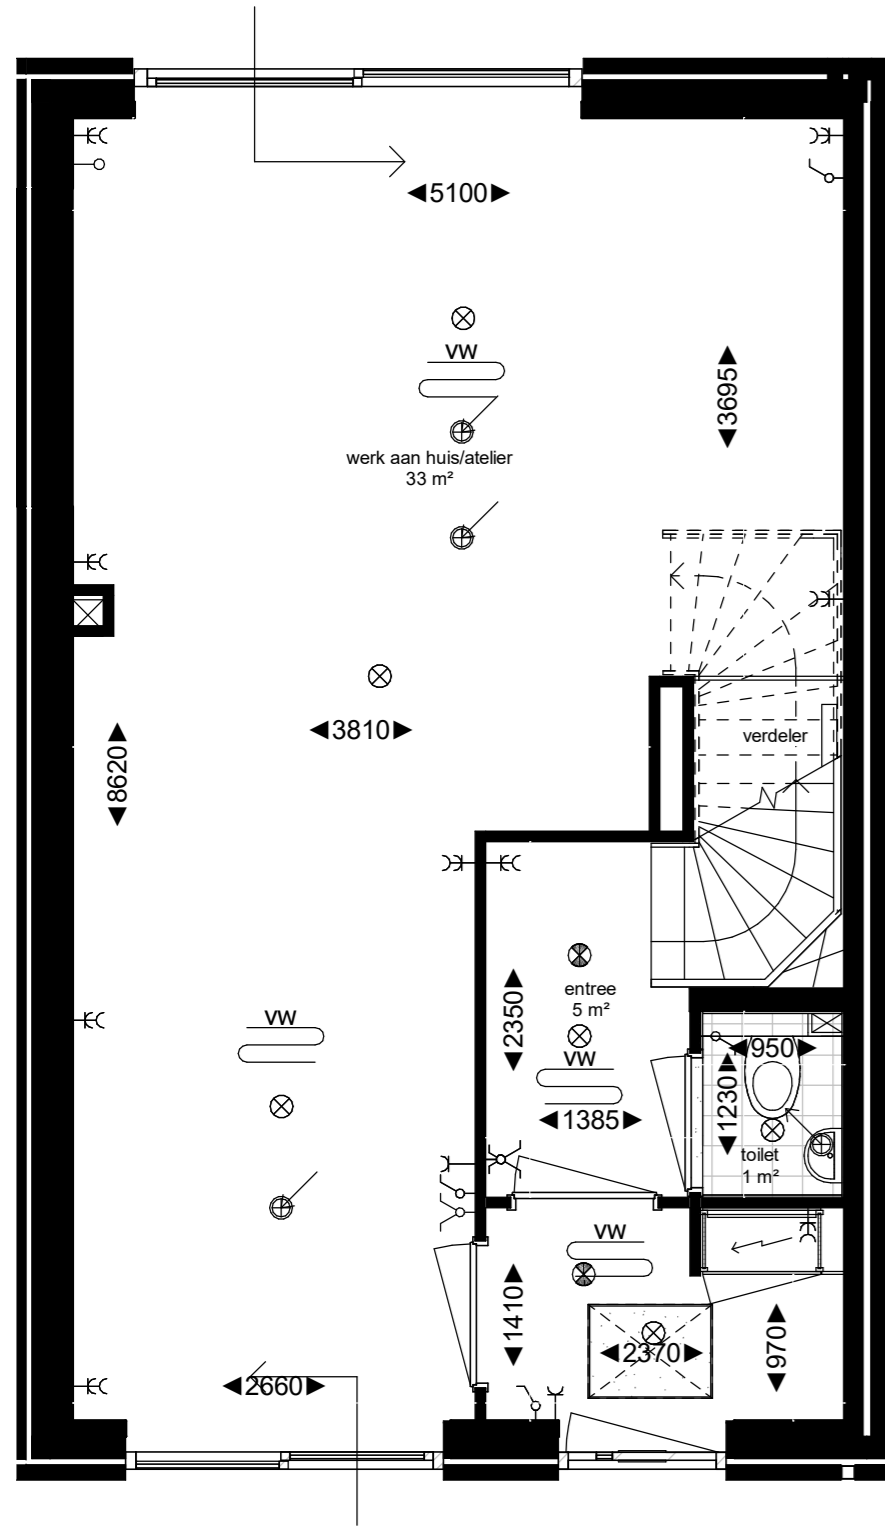

Kopersoptie: Werkruimte/atelier op begane grond, wonen op 1e + 2e verdieping
 Bouwnummers. 401 t/m 404

kozijn uitgevoerd met matglas bij
 bouwnummers 402 en 403

Begane grond - werken aan huis

1e verdieping - wonen

2e verdieping - bnr. 401

2e verdieping - overige bnrs.

Bouwnummer 401 en 403 volgens tekeningen
 Bouwnummer 402 en 404 gespiegelde plattegronden

*gevelopeningen afwijkend per bouwnummer, zie gevelaanzichten

Kopersoptie type A - werken aan
 huis
 formaat A2 schaal 1:50