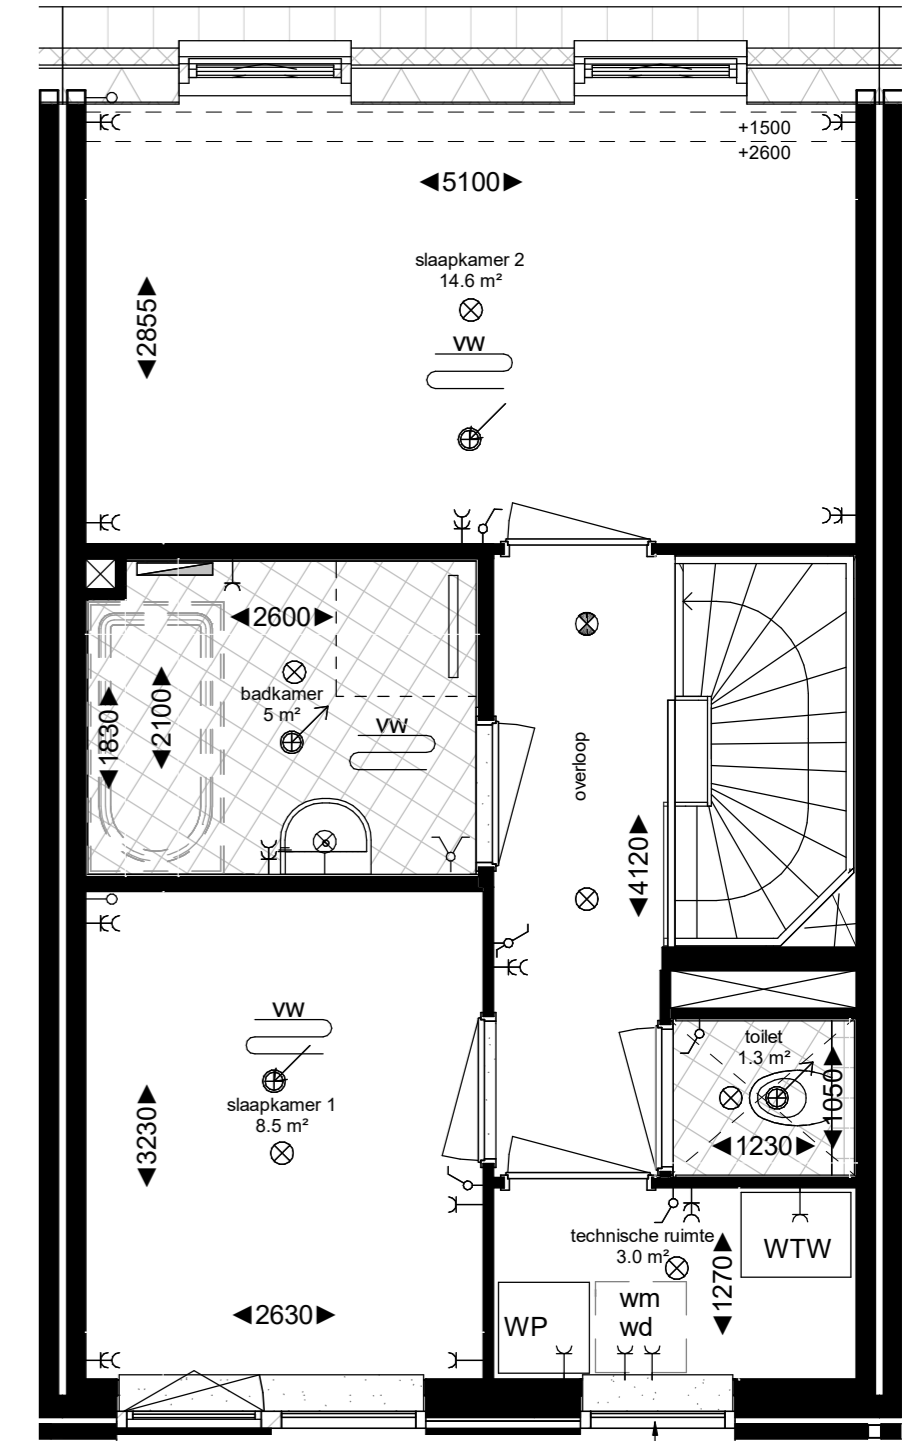

Kopersoptie: Werkruimte/atelier op begane grond, wonen op 1e + 2e verdieping
 Bouwnummers. 401 t/m 404

kozijn uitgevoerd met matglas bij
 bouwnummers 402 en 403

Begane grond - werken aan huis

1e verdieping - wonen

2e verdieping - bnr. 401

2e verdieping - overige bnrs.

Bouwnummer 401 en 403 volgens tekeningen
 Bouwnummer 402 en 404 gespiegelde plattegronden

*gevelopeningen afwijkend per bouwnummer, zie gevelaanzichten

Kopersoptie type A - werken aan
 huis
 formaat A2 schaal 1:50